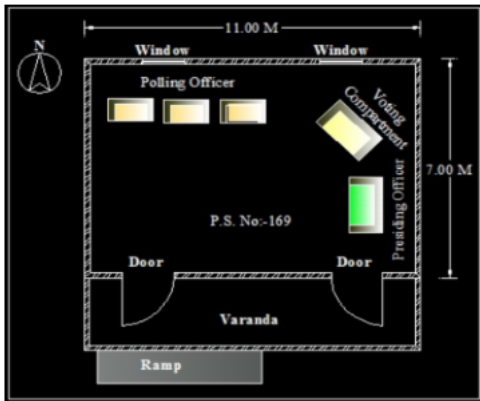

নিৰ্বাচক পঞ্জীয়ন বিষয়াৰ স্বাক্ষৰ

Nazri Naksha

Google Map View

Polling Station Building Front View

ভোটকেন্দ্ৰৰ সন্মুখৰ দৃশ্য

Cad View

Key MAP View

1 নাম : হিমাংশু দাস পিতাৰ নাম: কানাইলাল দাস ঘৰ নং : 1 বয়স : 52 লিঙ্গ : পুৰুষ	CCY1596798 ফটো উপলব্ধ	2 নাম : দিপশিখা দাস পিতাৰ নাম: হিমাংশু দাস ঘৰ নং : 1 বয়স : 25 লিঙ্গ : মহিলা	CCY1112911 ফটো উপলব্ধ	3 নাম : দুন্দাংগী নাৰায়ণ ৰাও পিতাৰ নাম: দুন্দাংগী ৰমাৰাও ঘৰ নং : 18 বয়স : 44 লিঙ্গ : পুৰুষ	CCY0569160 ফটো উপলব্ধ
4 নাম : দুলাল ৰৌতিয়া পিতাৰ নাম: ৰমেশ ৰৌতিয়া ঘৰ নং : 29 বয়স : 22 লিঙ্গ : পুৰুষ	CCY9652983 ফটো উপলব্ধ	5 নাম : ঋতুৰাজ ৰায় পিতাৰ নাম: ৰঞ্জন ৰায় ঘৰ নং : 38 বয়স : 25 লিঙ্গ : পুৰুষ	CCY9718560 ফটো উপলব্ধ	6 নাম : অমতা দাস স্বামীৰ নাম: আনন্দ দাস ঘৰ নং : ৫৫ বয়স : 56 লিঙ্গ : মহিলা	CCY0331439 ফটো উপলব্ধ
7 নাম : শঙ্কৰ দাস পিতাৰ নাম: আনন্দ দাস ঘৰ নং : ৫৫ বয়স : 33 লিঙ্গ : পুৰুষ	CCY1823047 ফটো উপলব্ধ	8 নাম : ৰাহুল দাস পিতাৰ নাম: আনন্দ দাস ঘৰ নং : ৫৫ বয়স : 28 লিঙ্গ : পুৰুষ	CCY0332379 ফটো উপলব্ধ	9 নাম : সুপ্রিয়া দাস স্বামীৰ নাম: শংকৰ দাস ঘৰ নং : ৫৫ বয়স : 26 লিঙ্গ : মহিলা	VFT0011650 ফটো উপলব্ধ
10 নাম : পৰবেচ খান পিতাৰ নাম: ম আব্দুল কৰিম খান ঘৰ নং : ৫৫৮ক বয়স : 26 লিঙ্গ : পুৰুষ	CCY0410332 ফটো উপলব্ধ	11 নাম : দিলিপ ধৰ মাতৃৰ নাম: মনজু বালা ধৰ ঘৰ নং : 71 বয়স : 39 লিঙ্গ : পুৰুষ	CCY9671496 ফটো উপলব্ধ	12 নাম : তনশ্ৰী ৰয় স্বামীৰ নাম: সুব্ৰত ৰায় ঘৰ নং : 84 বয়স : 42 লিঙ্গ : মহিলা	CCY0636621 ফটো উপলব্ধ
13 নাম : সনালী ৰায়চৌধুৰী মাতৃৰ নাম: মামণি ৰায়চৌধুৰী ঘৰ নং : 124 বয়স : 22 লিঙ্গ : মহিলা	CCY1193713 ফটো উপলব্ধ	14 নাম : সুবীৰ হাজং পিতাৰ নাম: পৰিমল হাজং ঘৰ নং : 134 বয়স : 47 লিঙ্গ : পুৰুষ	CCY1626751 ফটো উপলব্ধ	15 নাম : অনপ চক্ৰবৰ্তী পিতাৰ নাম: লেট গৌতম চক্ৰবৰ্তী ঘৰ নং : 140 বয়স : 23 লিঙ্গ : পুৰুষ	CCY1415074 ফটো উপলব্ধ
16 নাম : ললিতা দাস পিতাৰ নাম: নিমল দাস ঘৰ নং : 156 বয়স : 41 লিঙ্গ : মহিলা	CCY1626126 ফটো উপলব্ধ	17 নাম : উজ্জলা দাস স্বামীৰ নাম: অজুন দাস ঘৰ নং : 198 বয়স : 41 লিঙ্গ : মহিলা	CCY1624562 ফটো উপলব্ধ	18 নাম : পংকজ দাশ পিতাৰ নাম: আনন্দ দাশ ঘৰ নং : 198 বয়স : 37 লিঙ্গ : পুৰুষ	CCY1624573 ফটো উপলব্ধ
19 নাম : শশীৰাণী শীল স্বামীৰ নাম: মনু শীল ঘৰ নং : 19৫ বয়স : 77 লিঙ্গ : মহিলা	CCY1624584 ফটো উপলব্ধ	20 নাম : সেপাল শীল পিতাৰ নাম: মনু শীল ঘৰ নং : 19৫ বয়স : 49 লিঙ্গ : পুৰুষ	CCY1624619 ফটো উপলব্ধ	21 নাম : জ্যোতস্না শীল স্বামীৰ নাম: গোপাল ঘৰ নং : 19৫ বয়স : 47 লিঙ্গ : মহিলা	CCY1624608 ফটো উপলব্ধ
22 নাম : মমতা শীল স্বামীৰ নাম: সেপাল শীল ঘৰ নং : 19৫ বয়স : 38 লিঙ্গ : মহিলা	CCY0411058 ফটো উপলব্ধ	23 নাম : প্ৰশান্ত শীল পিতাৰ নাম: গোপাল শীল ঘৰ নং : 19৫ বয়স : 35 লিঙ্গ : পুৰুষ	CCY0013513 ফটো উপলব্ধ	24 নাম : সমীৰণ দেব পিতাৰ নাম: মোহিতোষ দেব ঘৰ নং : 1৮৬ বয়স : 55 লিঙ্গ : পুৰুষ	CCY1839561 ফটো উপলব্ধ
25 নাম : জয়া দেব স্বামীৰ নাম: সমীৰণ দেব ঘৰ নং : 1৮৬ বয়স : 50 লিঙ্গ : মহিলা	CCY1839572 ফটো উপলব্ধ	26 নাম : সঞ্জয় দেব পিতাৰ নাম: সমীৰণ দেব ঘৰ নং : 1৮৬ বয়স : 31 লিঙ্গ : পুৰুষ	CCY0013514 ফটো উপলব্ধ	27 নাম : সুজয় দেব পিতাৰ নাম: সমীৰণ দেব ঘৰ নং : 1৮৬ বয়স : 29 লিঙ্গ : পুৰুষ	CCY0204727 ফটো উপলব্ধ
28 নাম : দীপজ্যোতি বৰুৱা পিতাৰ নাম: বিপুল চন্দ্ৰ বৰুৱা ঘৰ নং : 186 বয়স : 28 লিঙ্গ : পুৰুষ	CCY0298869 ফটো উপলব্ধ	29 নাম : কৃষ্ণা চৌধুৰী পিতাৰ নাম: বৰোদা চৌধুৰী ঘৰ নং : 1৮৭ বয়স : 66 লিঙ্গ : পুৰুষ	CCY0013515 ফটো উপলব্ধ	30 নাম : মনি চৌধুৰী স্বামীৰ নাম: কৃষ্ণা চৌধুৰী ঘৰ নং : 1৮৭ বয়স : 54 লিঙ্গ : মহিলা	CCY0013517 ফটো উপলব্ধ