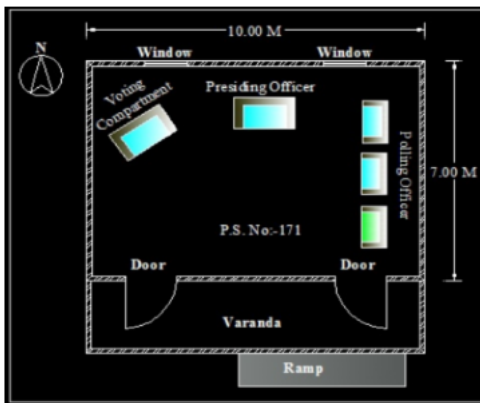

নিৰ্বাচক পঞ্জীয়ন বিষয়াৰ স্বাক্ষৰ

Nazri Naksha

Google Map View

Polling Station Building Front View

ভোটগ্ৰহন কেন্দ্ৰৰ সন্মুখৰ দৃশ্য

Cad View

Key MAP View

বিধানসভা সমষ্টিৰ নম্বৰ আৰু নাম : 83-মাৰ্ঘেৰিটা
অংশৰ নম্বৰ আৰু নাম : 1-লিডু বজাৰ বস্তি (অংশ)