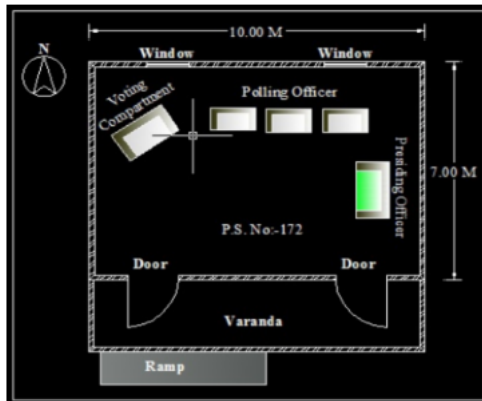

নিৰ্বাচক পঞ্জীয়ন বিষয়াৰ স্বাক্ষৰ

Nazri Naksha

Google Map View

Polling Station Building Front View

ভোটগ্ৰহন কেন্দ্ৰৰ সন্মুখৰ দৃশ্য

Cad View

Key MAP View

1 নাম : নিৰঞ্জন চন্দ্ৰ দাস পিতাৰ নাম: সুৰেন্দ্ৰ কুমাৰ দাস ঘৰ নং : 1 বয়স : 63 লিঙ্গ : পুৰুষ	CCY1627607 ফটো উপলব্ধ	2 নাম : কানন দাস স্বামীৰ নাম: নিৰঞ্জন চন্দ্ৰ দাস ঘৰ নং : 1 বয়স : 55 লিঙ্গ : মহিলা	CCY1627618 ফটো উপলব্ধ	3 নাম : বঞ্জন দাস পিতাৰ নাম: নিৰঞ্জন চন্দ্ৰ দাস ঘৰ নং : 1 বয়স : 38 লিঙ্গ : পুৰুষ	CCY1627630 ফটো উপলব্ধ
4 নাম : লক্ষী বানী দাস স্বামীৰ নাম: বঞ্জন দাস ঘৰ নং : 1 বয়স : 34 লিঙ্গ : মহিলা	VFT0072264 ফটো উপলব্ধ	5 নাম : বাণী দাস স্বামীৰ নাম: বঞ্জন দাস ঘৰ নং : 1 বয়স : 33 লিঙ্গ : মহিলা	VFT0019893 ফটো উপলব্ধ	S 6 নাম : বিংকী সেন স্বামীৰ নাম: শঙ্কু সেন ঘৰ নং : 18 বয়স : 40 লিঙ্গ : মহিলা	CCY1668060 ফটো উপলব্ধ
S 7 নাম : শঙ্কু সেন পিতাৰ নাম: সুশীতল ঘৰ নং : 13 বয়স : 89 লিঙ্গ : পুৰুষ	CCY1605921 ফটো উপলব্ধ	8 নাম : ৰাখি চন্দ্ৰ স্বামীৰ নাম: ধ্ৰুব চন্দ্ৰ ঘৰ নং : 21 বয়স : 38 লিঙ্গ : মহিলা	CCY0710202 ফটো উপলব্ধ	S 9 নাম : ৰতা সেন স্বামীৰ নাম: সুশীতল সেন ঘৰ নং : 23 বয়স : 59 লিঙ্গ : মহিলা	CCY1605909 ফটো উপলব্ধ
10 নাম : লক্ষ্মী দে পিতাৰ নাম: দেবব্ৰত সৰকাৰ ঘৰ নং : 42 বয়স : 50 লিঙ্গ : মহিলা	CCY0680918 ফটো উপলব্ধ	11 নাম : ঋতিক শৰ্মা পিতাৰ নাম: পুৰন শৰ্মা ঘৰ নং : 42 বয়স : 24 লিঙ্গ : পুৰুষ	VFT0088435 ফটো উপলব্ধ	S 12 নাম : প্ৰিন্সী কানৌই পিতাৰ নাম: ৰাজেশ কুমাৰ আগৰৱাল ঘৰ নং : 49 বয়স : 30 লিঙ্গ : মহিলা	CCY0103218 ফটো উপলব্ধ
13 নাম : সংগীতা মজুমদাৰ বেনাৰ্জী স্বামীৰ নাম: বিশাল বেনাৰ্জী ঘৰ নং : 50 বয়স : 31 লিঙ্গ : মহিলা	VFT0105122 ফটো উপলব্ধ	14 নাম : লক্ষ্মন ৰাও লন্দা পিতাৰ নাম: গুৰুমুতি লন্দা ঘৰ নং : 52 বয়স : 35 লিঙ্গ : পুৰুষ	IQV0894601 ফটো উপলব্ধ	15 নাম : তনিশা আগৰওয়াল পিতাৰ নাম: ৰাজেশ কুমাৰ আগৰওয়াল ঘৰ নং : 55 বয়স : 21 লিঙ্গ : পুৰুষ	CCY9705989 ফটো উপলব্ধ
16 নাম : লক্ষী আগৰৱাল স্বামীৰ নাম: বিকাশ আগৰৱাল ঘৰ নং : 61 বয়স : 32 লিঙ্গ : মহিলা	CCY1250943 ফটো উপলব্ধ	17 নাম : ৰূপা দেৱী পিতাৰ নাম: গোপাল তাঁতী ঘৰ নং : ৬৬০৬ বয়স : 31 লিঙ্গ : মহিলা	CCY0412668 ফটো উপলব্ধ	18 নাম : জান মহম্মদ পিতাৰ নাম: জামাদাৰ মীয়া ঘৰ নং : 71 বয়স : 47 লিঙ্গ : পুৰুষ	CCY1823547 ফটো উপলব্ধ
19 নাম : প্ৰতুল পৌল পিতাৰ নাম: প্ৰমোদ পৌল ঘৰ নং : 78 বয়স : 55 লিঙ্গ : পুৰুষ	HXX1192014 ফটো উপলব্ধ	20 নাম : শিখ্ৰা পাল স্বামীৰ নাম: প্ৰতুল পাল ঘৰ নং : 78 বয়স : 50 লিঙ্গ : মহিলা	HXX1192025 ফটো উপলব্ধ	21 নাম : মাধব পাল স্বামীৰ নাম: প্ৰান বল্লভ পাল ঘৰ নং : ৮১ বয়স : 60 লিঙ্গ : মহিলা	CCY1634602 ফটো উপলব্ধ
# 22 নাম : জাদব পাল পিতাৰ নাম: প্ৰাণবল্লভ পাল ঘৰ নং : ৮১ বয়স : 61 লিঙ্গ : পুৰুষ	CCY1634613 ফটো উপলব্ধ	23 নাম : পুষ্পা পাল স্বামীৰ নাম: প্ৰাণবল্লভ পাল ঘৰ নং : ৮১ বয়স : 54 লিঙ্গ : মহিলা	CCY1634624 ফটো উপলব্ধ	24 নাম : অনিতা পাল স্বামীৰ নাম: মাধব পাল ঘৰ নং : ৮১ বয়স : 52 লিঙ্গ : মহিলা	CCY1634635 ফটো উপলব্ধ
25 নাম : সংঘমিত্ৰা পাল স্বামীৰ নাম: যাদব পাল ঘৰ নং : ৮১ বয়স : 48 লিঙ্গ : মহিলা	CCY1634646 ফটো উপলব্ধ	26 নাম : মনিষ পাল পিতাৰ নাম: মাধব পাল ঘৰ নং : ৮১ বয়স : 34 লিঙ্গ : পুৰুষ	CCY0413054 ফটো উপলব্ধ	27 নাম : আদিত্য পাল পিতাৰ নাম: মাধব পাল ঘৰ নং : ৮১ বয়স : 27 লিঙ্গ : পুৰুষ	CCY0413070 ফটো উপলব্ধ
28 নাম : মমতা নমসুদ্ৰ স্বামীৰ নাম: শৈলেন নমসুদ্ৰ ঘৰ নং : 92 বয়স : 43 লিঙ্গ : মহিলা	JXP4234666 ফটো উপলব্ধ	29 নাম : শৈলেন নমসুদ্ৰ পিতাৰ নাম: মলিন্দ্ৰ নমসুদ্ৰ ঘৰ নং : 92 বয়স : 41 লিঙ্গ : পুৰুষ	JXP4234699 ফটো উপলব্ধ	30 নাম : বিন গোন্ড স্বামীৰ নাম: পৰেশ গড় ঘৰ নং : 134 বয়স : 61 লিঙ্গ : মহিলা	CCY1749139 ফটো উপলব্ধ