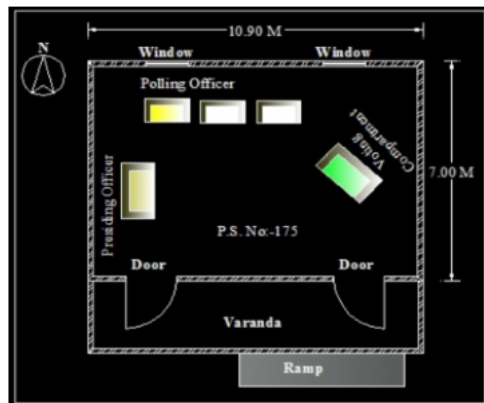

নিৰ্বাচক পঞ্জীয়ন বিষয়াৰ স্বাক্ষৰ

Nazri Naksha

Google Map View

Polling Station Building Front View

ভোটগ্ৰহন কেন্দ্ৰৰ সন্মুখৰ দৃশ্য

Cad View

Key MAP View

1 নাম : সঞ্জিত দাস পিতাৰ নাম: মাধব দাস ঘৰ নং : 1 বয়স : 36 লিঙ্গ : পুৰুষ	CCY0000257 ফটো উপলব্ধ	2 নাম : নমিতা দাস স্বামীৰ নাম: সঞ্জিত দাস ঘৰ নং : 1 বয়স : 34 লিঙ্গ : মহিলা	CCY0000315 ফটো উপলব্ধ	3 নাম : আব্দুল হুসৈন মাতৃৰ নাম: বিমলা বেগম খাতুন ঘৰ নং : 1 বয়স : 23 লিঙ্গ : পুৰুষ	CCY9695818 ফটো উপলব্ধ
4 নাম : ফুল দত্ত স্বামীৰ নাম: কমল দত্ত ঘৰ নং : 2 বয়স : 64 লিঙ্গ : মহিলা	CCY0039248 ফটো উপলব্ধ	5 নাম : বনুট দত্ত পিতাৰ নাম: কমল দত্ত ঘৰ নং : 2 বয়স : 34 লিঙ্গ : পুৰুষ	CCY0039487 ফটো উপলব্ধ	6 নাম : পিংকি মজুমদাৰ স্বামীৰ নাম: দিলীপ কুমাৰ মজুমদাৰ ঘৰ নং : 8 বয়স : 45 লিঙ্গ : মহিলা	CCY1644560 ফটো উপলব্ধ
7 নাম : প্রদীপ পাল পিতাৰ নাম: হৰিদাস ঘৰ নং : 9 বয়স : 55 লিঙ্গ : পুৰুষ	CCY1623285 ফটো উপলব্ধ	8 নাম : অঞ্জলী ফুকন পাল স্বামীৰ নাম: প্রদীপ পাল ঘৰ নং : 9 বয়স : 55 লিঙ্গ : মহিলা	VFT0050690 ফটো উপলব্ধ	9 নাম : শিখা দাশ পিতাৰ নাম: বিষ্ণুপদ দাশ ঘৰ নং : 10 বয়স : 60 লিঙ্গ : মহিলা	CCY1644719 ফটো উপলব্ধ
10 নাম : ইতি দে পাল স্বামীৰ নাম: বিপ্লব পাল ঘৰ নং : 10 বয়স : 40 লিঙ্গ : মহিলা	VFT0123034 ফটো উপলব্ধ	11 নাম : সিমি পাল পিতাৰ নাম: নিমল পাল ঘৰ নং : 10 বয়স : 33 লিঙ্গ : মহিলা	CCY1644695 ফটো উপলব্ধ	12 নাম : সমীৰ দেৱ পিতাৰ নাম: উত্তম দেৱ ঘৰ নং : 10 বয়স : 27 লিঙ্গ : পুৰুষ	CCY0417923 ফটো উপলব্ধ
13 নাম : শিবানী দাস স্বামীৰ নাম: বাপন দাস ঘৰ নং : 10 বয়স : 38 লিঙ্গ : মহিলা	CCY0416321 ফটো উপলব্ধ	14 নাম : সোনম দে পাল স্বামীৰ নাম: মিতন পাল ঘৰ নং : 10 বয়স : 30 লিঙ্গ : মহিলা	CZH1694322 ফটো উপলব্ধ	15 নাম : পৰিমল পাল পিতাৰ নাম: নাৰায়ণ চন্দ্ৰ পাল ঘৰ নং : 10 বয়স : 67 লিঙ্গ : পুৰুষ	CCY1644628 ফটো উপলব্ধ
16 নাম : নিৰ্মল পাল পিতাৰ নাম: নাৰায়ণ চন্দ্ৰ পাল ঘৰ নং : 10 বয়স : 63 লিঙ্গ : পুৰুষ	CCY1644617 ফটো উপলব্ধ	17 নাম : উত্তম দেৱ পিতাৰ নাম: মনমোহন ঘৰ নং : 10 বয়স : 60 লিঙ্গ : পুৰুষ	CCY1644731 ফটো উপলব্ধ	18 নাম : অৰ্চনা পাল স্বামীৰ নাম: নিমল ঘৰ নং : 10 বয়স : 52 লিঙ্গ : মহিলা	CCY1644651 ফটো উপলব্ধ
19 নাম : গীতা দেৱ স্বামীৰ নাম: উত্তম দেৱ ঘৰ নং : 10 বয়স : 50 লিঙ্গ : মহিলা	CCY1644742 ফটো উপলব্ধ	20 নাম : ইন্দ্ৰানী পাল স্বামীৰ নাম: পৰিমল ঘৰ নং : 10 বয়স : 47 লিঙ্গ : মহিলা	CCY1644662 ফটো উপলব্ধ	21 নাম : বিনীতা গগৈ পিতাৰ নাম: কেশৰাম ঘৰ নং : 10 বয়স : 47 লিঙ্গ : মহিলা	CCY1644720 ফটো উপলব্ধ
22 নাম : বিপ্লব পাল পিতাৰ নাম: গিৰিন্দ্ৰ চন্দ্ৰ পাল ঘৰ নং : 10 বয়স : 46 লিঙ্গ : পুৰুষ	CCY1644673 ফটো উপলব্ধ	23 নাম : বাপন দাস পিতাৰ নাম: মদন দাস ঘৰ নং : 10 বয়স : 43 লিঙ্গ : পুৰুষ	CCY1644640 ফটো উপলব্ধ	24 নাম : মিতন পাল পিতাৰ নাম: নিমল পাল ঘৰ নং : 10 বয়স : 35 লিঙ্গ : পুৰুষ	CCY1644684 ফটো উপলব্ধ
S 25 নাম : সুপৰ্ণা দেৱ পিতাৰ নাম: উত্তম দেৱ ঘৰ নং : 10 বয়স : 31 লিঙ্গ : মহিলা	CCY0013628 ফটো উপলব্ধ	E 26 নাম : সাধনা দে স্বামীৰ নাম: গোপাল ঘৰ নং : 11 বয়স : 35 লিঙ্গ : মহিলা	CCY1644764 ফটো উপলব্ধ	27 নাম : কাৰ্তিক দে পিতাৰ নাম: গোপাল ঘৰ নং : 11 বয়স : 53 লিঙ্গ : পুৰুষ	CCY1644775 ফটো উপলব্ধ
28 নাম : ভক্ত দে পিতাৰ নাম: গপাল দে ঘৰ নং : 11 বয়স : 47 লিঙ্গ : পুৰুষ	CCY1644786 ফটো উপলব্ধ	29 নাম : বাব লী দে স্বামীৰ নাম: কাৰ্তিক ঘৰ নং : 11 বয়স : 46 লিঙ্গ : মহিলা	CCY1644797 ফটো উপলব্ধ	30 নাম : ৰিতা দে স্বামীৰ নাম: ভক্ত দে ঘৰ নং : 11 বয়স : 42 লিঙ্গ : মহিলা	CCY0013629 ফটো উপলব্ধ