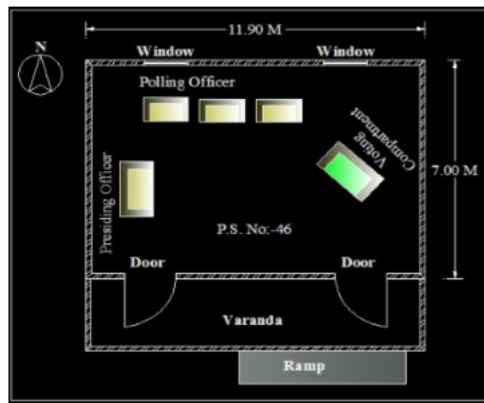

Nazri Naksha

Google Map View

Polling Station Building Front View

ভোটগ্রহন কেন্দ্ৰৰ সন্মুখৰ দৃশ্য

Cad View

Key MAP View