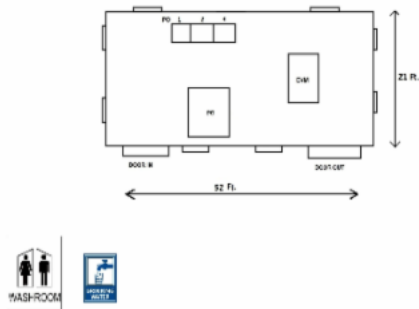

নিৰ্বাচক পঞ্জীয়ন বিষয়াৰ স্বাক্ষৰ

Nazri Naksha

Google Map View

Polling Station Building Front View

ভোটগ্ৰহন কেন্দ্ৰৰ সন্মুখৰ দৃশ্য

Cad View

Key MAP View

PS No.- 188N1- India Club (Ledo) (I)