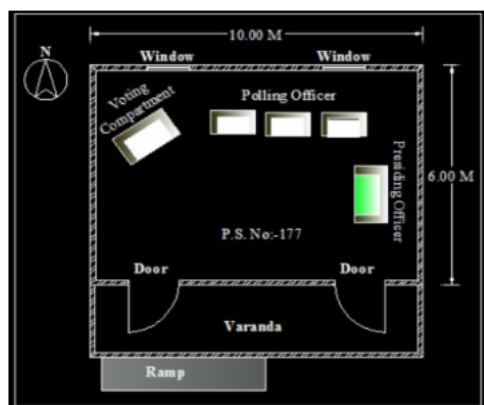

নিৰ্বাচক পঞ্জীয়ন বিষয়াৰ স্বাক্ষৰ

Nazri Naksha

Google Map View

Polling Station Building Front View

ভোটগ্ৰহন কেন্দ্ৰৰ সন্মুখৰ দৃশ্য

Cad View

Key MAP View

1 নাম : অজয় বালিকী পিতাৰ নাম: লাটে কৃষ্ণ বালিকী ঘৰ নং : 1 বয়স : 38 লিঙ্গ : পুৰুষ	VFT0084749 ফটো উপলব্ধ	2 নাম : সুৰক মুণ্ডা পিতাৰ নাম: ৰাজেন ঘৰ নং : 11 বয়স : 21 লিঙ্গ : পুৰুষ	VFT0077230 ফটো উপলব্ধ	3 নাম : মমিনা বেগম পিতাৰ নাম: কুদৰত আলি ঘৰ নং : 22 ক বয়স : 36 লিঙ্গ : মহিলা	JXP0171199 ফটো উপলব্ধ
S 4 নাম : স্বপ্না দেবনাথ মাতৃৰ নাম: প্ৰভা দেবনাথ ঘৰ নং : 24 বয়স : 42 লিঙ্গ : মহিলা	CCY1665652 ফটো উপলব্ধ	5 নাম : শান সোৱোৱাল পিতাৰ নাম: সঞ্জীৱ সোৱোৱাল ঘৰ নং : 32 বয়স : 19 লিঙ্গ : পুৰুষ	VFT0132936 ফটো উপলব্ধ	6 নাম : লাবন্য চেতিয়া স্বামীৰ নাম: জুনমুন চেতিয়া ঘৰ নং : ৫৫ বয়স : 69 লিঙ্গ : মহিলা	CCY1664568 ফটো উপলব্ধ
# 7 নাম : বিন চেতিয়া পাত্ৰ স্বামীৰ নাম: দীপক চেতিয়া ঘৰ নং : ৫৫ বয়স : 51 লিঙ্গ : মহিলা	CCY1664591 ফটো উপলব্ধ	# 8 নাম : দীপক চেতিয়া পিতাৰ নাম: জুৰমান চেতিয়া ঘৰ নং : ৫৫ বয়স : 49 লিঙ্গ : পুৰুষ	CCY1664579 ফটো উপলব্ধ	9 নাম : সঞ্জীৱ চেতিয়া পিতাৰ নাম: জুনমুন চেতিয়া ঘৰ নং : ৫৫ বয়স : 45 লিঙ্গ : পুৰুষ	CCY1664580 ফটো উপলব্ধ
# 10 নাম : মোনালিসা দাস চেতিয়া স্বামীৰ নাম: সঞ্জীৱ চেতিয়া ঘৰ নং : ৫৫ বয়স : 41 লিঙ্গ : মহিলা	CCY1671030 ফটো উপলব্ধ	11 নাম : ঋষীতা চেতিয়া পিতাৰ নাম: দীপক চেতিয়া ঘৰ নং : 55 বয়স : 25 লিঙ্গ : মহিলা	CCY0691659 ফটো উপলব্ধ	12 নাম : সিৰা আচাৰ্য পিতাৰ নাম: কাজল আচাৰ্য ঘৰ নং : 78 বয়স : 23 লিঙ্গ : পুৰুষ	CCY0690651 ফটো উপলব্ধ
13 নাম : বুমা চৌধুৰী স্বামীৰ নাম: উত্তম চৌধুৰী ঘৰ নং : 87 খ বয়স : 37 লিঙ্গ : মহিলা	CCY0645234 ফটো উপলব্ধ	14 নাম : বিলচান চুৰিন পিতাৰ নাম: জিমিয়া চুৰিন ঘৰ নং : 122 বয়স : 33 লিঙ্গ : পুৰুষ	CCY1671267 ফটো উপলব্ধ	15 নাম : বিকি সাহ পিতাৰ নাম: সঞ্জীৱ সাহা ঘৰ নং : 126 বয়স : 26 লিঙ্গ : পুৰুষ	CCY1353499 ফটো উপলব্ধ
16 নাম : সমজ্জল আচাৰ্য পিতাৰ নাম: সঞ্জিত আচাৰ্য ঘৰ নং : 177 বয়স : 21 লিঙ্গ : পুৰুষ	CCY9705468 ফটো উপলব্ধ	17 নাম : শেফালী দে স্বামীৰ নাম: নাৰায়ন দে ঘৰ নং : ২৩৮ বয়স : 63 লিঙ্গ : মহিলা	CCY0405290 ফটো উপলব্ধ	18 নাম : বিশ্বজিত দে পিতাৰ নাম: নাৰায়ন দে ঘৰ নং : ২৩৮ বয়স : 27 লিঙ্গ : পুৰুষ	CCY0405720 ফটো উপলব্ধ
19 নাম : কিশন বালিকী পিতাৰ নাম: বাৰবাৰী ঘৰ নং : ৩৩৬ বয়স : 77 লিঙ্গ : পুৰুষ	CCY1664728 ফটো উপলব্ধ	20 নাম : ৰতনলাল ৰা পিতাৰ নাম: ৰঘুনাথ ঘৰ নং : ৩৫৪ বয়স : 59 লিঙ্গ : পুৰুষ	CCY1664762 ফটো উপলব্ধ	21 নাম : সুমিত্ৰা দেৱী স্বামীৰ নাম: ত্ৰিলোকি প্ৰসাদ ঘৰ নং : ৩৫৪ বয়স : 48 লিঙ্গ : মহিলা	CCY1664795 ফটো উপলব্ধ
22 নাম : ৰুমি বড়া স্বামীৰ নাম: ধন বড়া ঘৰ নং : ৩৫৮ বয়স : 41 লিঙ্গ : মহিলা	CCY1664842 ফটো উপলব্ধ	23 নাম : হেমন্ত বড়া পিতাৰ নাম: মহেন্দ্ৰ বড়া ঘৰ নং : ৩৫৮ বয়স : 37 লিঙ্গ : পুৰুষ	CCY0414995 ফটো উপলব্ধ	24 নাম : শিল্পী কুমাৰী মাতৃৰ নাম: সুমিত্ৰা দেৱী ঘৰ নং : 358 বয়স : 25 লিঙ্গ : মহিলা	VFT0045799 ফটো উপলব্ধ
25 নাম : জোতিন বড়া পিতাৰ নাম: ধন বড়া ঘৰ নং : 358 বয়স : 24 লিঙ্গ : পুৰুষ	VFT0058933 ফটো উপলব্ধ	E 26 নাম : নন্দ লাল গিৰি মাতৃৰ নাম: পুষ্প মায়ী ছেত্ৰী ঘৰ নং : 360 বয়স : 55 লিঙ্গ : পুৰুষ	CCY1155134 ফটো উপলব্ধ	27 নাম : পুষ্পামায়া ছেত্ৰী স্বামীৰ নাম: নৰবাহাদুৰ ছেত্ৰী ঘৰ নং : ৩৬০ বয়স : 49 লিঙ্গ : মহিলা	CCY1664864 ফটো উপলব্ধ
28 নাম : গিতা মায়ী গিৰি মাতৃৰ নাম: পুষ্প মায়ী ছেত্ৰী ঘৰ নং : 360 বয়স : 27 লিঙ্গ : মহিলা	CCY1254382 ফটো উপলব্ধ	29 নাম : দেও নাৰায়ন দাস পিতাৰ নাম: ভাড়াই ৰাম দাস ঘৰ নং : ৩৬৪ বয়স : 58 লিঙ্গ : পুৰুষ	CCY1664900 ফটো উপলব্ধ	30 নাম : ইলু দেৱী স্বামীৰ নাম: দেও নাৰায়ণ দাশ ঘৰ নং : ৩৬৪ বয়স : 47 লিঙ্গ : মহিলা	CCY1664911 ফটো উপলব্ধ