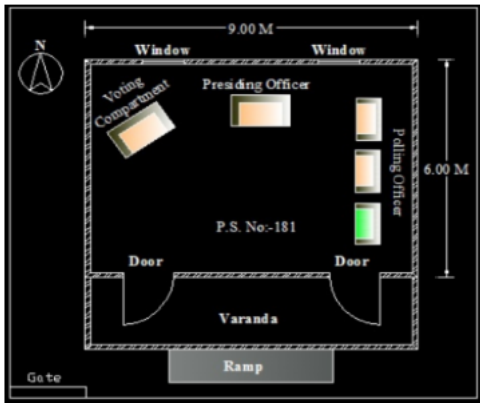

নিৰ্বাচক পঞ্জীয়ন বিষয়াৰ স্বাক্ষৰ

Nazri Naksha

Google Map View

Polling Station Building Front View

ভোটগ্ৰহন কেন্দ্ৰৰ সন্মুখৰ দৃশ্য

Cad View

Key MAP View

1 নাম : মায়ী নেৱাৰ স্বামীৰ নাম: জীবলাল শৰ্মা ঘৰ নং : 1 বয়স : 38 লিঙ্গ : মহিলা	CCY1684577 ফটো উপলব্ধ	2 নাম : কল্পনা ছেত্ৰী স্বামীৰ নাম: গকুল ছেত্ৰী ঘৰ নং : 1ক বয়স : 34 লিঙ্গ : মহিলা	CCY1684588 ফটো উপলব্ধ	3 নাম : কৰ্ণ বাহাদুৰ চেত্ৰী পিতাৰ নাম: ইন্দ্ৰ বাহাদুৰ চেত্ৰী ঘৰ নং : 2 বয়স : 38 লিঙ্গ : পুৰুষ	CCY1684602 ফটো উপলব্ধ
4 নাম : কুমাৰী ছেত্ৰী স্বামীৰ নাম: কৰ্ণ ছেত্ৰী ঘৰ নং : 2 বয়স : 34 লিঙ্গ : মহিলা	CCY0417220 ফটো উপলব্ধ	5 নাম : ৰিণা হাজং স্বামীৰ নাম: বিমল হাজং ঘৰ নং : 2 কা বয়স : 33 লিঙ্গ : মহিলা	CCY0686527 ফটো উপলব্ধ	6 নাম : বিমল হাজং পিতাৰ নাম: চক্ৰে ধৰ ঘৰ নং : 2ক বয়স : 38 লিঙ্গ : পুৰুষ	CCY1684613 ফটো উপলব্ধ
E 7 নাম : কিৰনবালা বৰুৱা স্বামীৰ নাম: অমূল্য বৰুৱা ঘৰ নং : 9 বয়স : 74 লিঙ্গ : মহিলা	CCY1684646 ফটো উপলব্ধ	8 নাম : সঞ্জীত বৰুৱা পিতাৰ নাম: অমূল্য বৰুৱা ঘৰ নং : 9 বয়স : 56 লিঙ্গ : পুৰুষ	CCY1684657 ফটো উপলব্ধ	9 নাম : পূৰ্ণিমা বৰুৱা স্বামীৰ নাম: সঞ্জীত বৰুৱা ঘৰ নং : 9 বয়স : 52 লিঙ্গ : মহিলা	CCY1684668 ফটো উপলব্ধ
10 নাম : সাধন বৰুৱা পিতাৰ নাম: অমূল্য বৰুৱা ঘৰ নং : 9 বয়স : 50 লিঙ্গ : পুৰুষ	CCY1684679 ফটো উপলব্ধ	11 নাম : সুজিত বৰুৱা পিতাৰ নাম: অমূল্য বৰুৱা ঘৰ নং : 9 বয়স : 47 লিঙ্গ : পুৰুষ	CCY1684691 ফটো উপলব্ধ	12 নাম : ৰেখা বৰুৱা স্বামীৰ নাম: সাধন বৰুৱা ঘৰ নং : 9 বয়স : 44 লিঙ্গ : মহিলা	CCY1684680 ফটো উপলব্ধ
13 নাম : শুকলা বৰুৱা স্বামীৰ নাম: সুজিত ঘৰ নং : 9 বয়স : 42 লিঙ্গ : মহিলা	CCY1684704 ফটো উপলব্ধ	14 নাম : ধনঞ্জয় প্ৰসাদ পিতাৰ নাম: ভোলা প্ৰসাদ ঘৰ নং : 3 বয়স : 39 লিঙ্গ : পুৰুষ	CCY0673343 ফটো উপলব্ধ	15 নাম : শিব শংকৰ বৰুৱা পিতাৰ নাম: সঞ্জীত বৰুৱা ঘৰ নং : 9 বয়স : 34 লিঙ্গ : পুৰুষ	CCY1684624 ফটো উপলব্ধ
16 নাম : সংগীতা বৰুৱা পিতাৰ নাম: সঞ্জীত বৰুৱা ঘৰ নং : 9 বয়স : 29 লিঙ্গ : মহিলা	CCY0416883 ফটো উপলব্ধ	17 নাম : বিকাশ বৰুৱা পিতাৰ নাম: সঞ্জীত বৰুৱা ঘৰ নং : 9 বয়স : 28 লিঙ্গ : পুৰুষ	CCY0416859 ফটো উপলব্ধ	# 18 নাম : সোনি দেৱী প্ৰসাদ স্বামীৰ নাম: ধনঞ্জয় প্ৰসাদ ঘৰ নং : 3 বয়স : 28 লিঙ্গ : মহিলা	CCY0673285 ফটো উপলব্ধ
19 নাম : প্ৰীয়ংকা বৰুৱা পিতাৰ নাম: সুজিত বৰুৱা ঘৰ নং : 9 বয়স : 27 লিঙ্গ : মহিলা	CCY0416180 ফটো উপলব্ধ	20 নাম : শেখৰ বৰুৱা পিতাৰ নাম: সাধন বৰুৱা ঘৰ নং : 3 বয়স : 25 লিঙ্গ : পুৰুষ	CCY0473892 ফটো উপলব্ধ	21 নাম : অভিষেক বৰুৱা পিতাৰ নাম: সুজীত বৰুৱা ঘৰ নং : 3 বয়স : 22 লিঙ্গ : পুৰুষ	VFT0055384 ফটো উপলব্ধ
22 নাম : অভিনাশ বৰুৱা পিতাৰ নাম: সাধন বৰুৱা ঘৰ নং : 3 বয়স : 20 লিঙ্গ : পুৰুষ	VFT0055038 ফটো উপলব্ধ	23 নাম : বিদুৰথ বৰুৱা পিতাৰ নাম: বেনীমাধব বৰুৱা ঘৰ নং : 8 বয়স : 71 লিঙ্গ : পুৰুষ	CCY1684715 ফটো উপলব্ধ	24 নাম : অল্পনা বৰুৱা স্বামীৰ নাম: বিদুৰথ বৰুৱা ঘৰ নং : 8 বয়স : 61 লিঙ্গ : মহিলা	CCY1684726 ফটো উপলব্ধ
25 নাম : সুনিল বৰুৱা পিতাৰ নাম: বেনীমাধব ঘৰ নং : 8 বয়স : 58 লিঙ্গ : পুৰুষ	CCY1684737 ফটো উপলব্ধ	26 নাম : দিলিপ বৰুৱা পিতাৰ নাম: বেনীমাধব ঘৰ নং : 8 বয়স : 56 লিঙ্গ : পুৰুষ	CCY1684748 ফটো উপলব্ধ	27 নাম : ৰানা বৰুৱা পিতাৰ নাম: বেনীমাধব ঘৰ নং : 8 বয়স : 51 লিঙ্গ : পুৰুষ	CCY1684760 ফটো উপলব্ধ
28 নাম : ৰাখি বৰুৱা স্বামীৰ নাম: দিলিপ ঘৰ নং : 8 বয়স : 50 লিঙ্গ : মহিলা	CCY1684759 ফটো উপলব্ধ	29 নাম : অঞ্জলা বৰুৱা স্বামীৰ নাম: ৰানী বৰুৱা ঘৰ নং : 8 বয়স : 47 লিঙ্গ : মহিলা	CCY1684771 ফটো উপলব্ধ	30 নাম : স্বপন বৰুৱা পিতাৰ নাম: বেনীমাধব ঘৰ নং : 8 বয়স : 44 লিঙ্গ : পুৰুষ	CCY1684793 ফটো উপলব্ধ