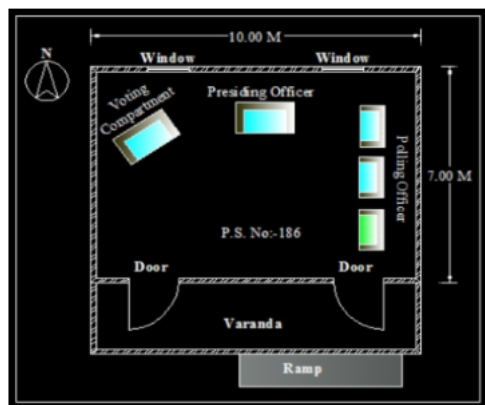

নিৰ্বাচক পঞ্জীয়ন বিষয়াৰ স্বাক্ষৰ

Nazri Naksha

Google Map View

Polling Station Building Front View

ভোটগ্ৰহন কেন্দ্ৰৰ সন্মুখৰ দৃশ্য

Cad View

Key MAP View

1 নাম : মিলন বারওয়া পিতাৰ নাম: ৰাজেন বারওয়া ঘৰ নং : 06 বয়স : 22 লিঙ্গ : মহিলা	CCY1395144 ফটো উপলব্ধ	2 নাম : বৰ্ষা কুমী পিতাৰ নাম: অসম লাল ঘৰ নং : 07 বয়স : 28 লিঙ্গ : মহিলা	CCY1390103 ফটো উপলব্ধ	3 নাম : আংতিলা বড়োৱা মাতৃৰ নাম: নমতা ঘৰ নং : 07 বয়স : 26 লিঙ্গ : মহিলা	CCY1390426 ফটো উপলব্ধ
4 নাম : মংতিলা বারওয়া মাতৃৰ নাম: নমতা ঘৰ নং : 07 বয়স : 24 লিঙ্গ : মহিলা	CCY1388651 ফটো উপলব্ধ	5 নাম : বিনোদ কৰ্মকাৰ পিতাৰ নাম: জগ্ৰো ঘৰ নং : 07 বয়স : 24 লিঙ্গ : পুৰুষ	CCY1389691 ফটো উপলব্ধ	6 নাম : সুকৰাম কিশান পিতাৰ নাম: দেবৰু ঘৰ নং : 07 বয়স : 22 লিঙ্গ : পুৰুষ	CCY1392232 ফটো উপলব্ধ
7 নাম : সঞ্জয় কালন্দী পিতাৰ নাম: মজনু কালন্দী ঘৰ নং : 10 বয়স : 29 লিঙ্গ : পুৰুষ	VFT0065151 ফটো উপলব্ধ	8 নাম : অস্পৃতা কালন্দী পিতাৰ নাম: ৰাজেশ লাক্ৰা ঘৰ নং : 10 বয়স : 25 লিঙ্গ : মহিলা	VFT0065193 ফটো উপলব্ধ	9 নাম : মালতী নাগবংশী পিতাৰ নাম: সাগৰ নাগবংশী ঘৰ নং : 18 বয়স : 35 লিঙ্গ : মহিলা	VFT0090316 ফটো উপলব্ধ
10 নাম : সাগৰ নাগবংশী পিতাৰ নাম: কুলদীপ নাগবংশী ঘৰ নং : 18 বয়স : 34 লিঙ্গ : পুৰুষ	VFT0090605 ফটো উপলব্ধ	11 নাম : জ্যোতি নাগবংশী পিতাৰ নাম: কুলদীপ নাগবংশী ঘৰ নং : 18 বয়স : 27 লিঙ্গ : মহিলা	VFT0090274 ফটো উপলব্ধ	12 নাম : লক্ষ্মী দেবী শৰ্মা স্বামীৰ নাম: পদম শৰ্মা ঘৰ নং : 20 বয়স : 54 লিঙ্গ : মহিলা	CCY9674250 ফটো উপলব্ধ
13 নাম : গুৰু কুমী পিতাৰ নাম: বিৰু কুমী ঘৰ নং : 26 বয়স : 29 লিঙ্গ : পুৰুষ	CCY1364256 ফটো উপলব্ধ	14 নাম : বিপুল ভূমিজ পিতাৰ নাম: ৰঞ্জিত ভূমিজ ঘৰ নং : 28 বয়স : 24 লিঙ্গ : পুৰুষ	CCY1445816 ফটো উপলব্ধ	15 নাম : কৰন কুমাৰ পিতাৰ নাম: মনজু কুমাৰ ঘৰ নং : 34 বয়স : 29 লিঙ্গ : পুৰুষ	CCY9705120 ফটো উপলব্ধ
16 নাম : সুগোম কুমাৰ পিতাৰ নাম: যোগেশ ঘৰ নং : 41 বয়স : 33 লিঙ্গ : পুৰুষ	CCY9669086 ফটো উপলব্ধ	17 নাম : সৰজো কুমাৰ পিতাৰ নাম: যোগেশ ঘৰ নং : 41 বয়স : 32 লিঙ্গ : পুৰুষ	CCY9669060 ফটো উপলব্ধ	18 নাম : গিতা কুমাৰ স্বামীৰ নাম: সুগম কুমাৰ ঘৰ নং : 41 বয়স : 29 লিঙ্গ : মহিলা	CCY9669102 ফটো উপলব্ধ
19 নাম : ৰমা কুমাৰ স্বামীৰ নাম: সৰজো কুমাৰ ঘৰ নং : 41 বয়স : 26 লিঙ্গ : মহিলা	CCY9669078 ফটো উপলব্ধ	20 নাম : সুমন ভূমিজ পিতাৰ নাম: কাতিক ভূমিজ ঘৰ নং : 50 বয়স : 27 লিঙ্গ : পুৰুষ	VFT0142000 ফটো উপলব্ধ	21 নাম : ৰাজু মুণ্ডা পিতাৰ নাম: ছটু মুণ্ডা ঘৰ নং : 65 বয়স : 48 লিঙ্গ : পুৰুষ	CCY0675850 ফটো উপলব্ধ
22 নাম : চম্পা মুণ্ডা স্বামীৰ নাম: ৰাজু মুণ্ডা ঘৰ নং : 65 বয়স : 43 লিঙ্গ : মহিলা	CCY0675900 ফটো উপলব্ধ	23 নাম : নিকিতা ভূঞা স্বামীৰ নাম: দুবেচৰ ভূঞা ঘৰ নং : 86 বয়স : 34 লিঙ্গ : মহিলা	CCY9689498 ফটো উপলব্ধ	24 নাম : চনি ভূইয়া পিতাৰ নাম: দাশ ভূইয়া ঘৰ নং : 87 বয়স : 43 লিঙ্গ : পুৰুষ	CCY9705229 ফটো উপলব্ধ
25 নাম : দিপালি ভূইয়া স্বামীৰ নাম: চনি ভূইয়া ঘৰ নং : 87 বয়স : 36 লিঙ্গ : মহিলা	CCY9705237 ফটো উপলব্ধ	26 নাম : আঞ্জু চিক স্বামীৰ নাম: চমিৰ চিক ঘৰ নং : 92 বয়স : 28 লিঙ্গ : মহিলা	CCY9705245 ফটো উপলব্ধ	27 নাম : নিলেশ পান্না পিতাৰ নাম: বেনাদিক পান্না ঘৰ নং : 102 বয়স : 24 লিঙ্গ : পুৰুষ	VFT0084871 ফটো উপলব্ধ
28 নাম : হেমন্তি লাকড়া পিতাৰ নাম: ধৰ্মু লাকড়া ঘৰ নং : 103 বয়স : 30 লিঙ্গ : মহিলা	CCY0573170 ফটো উপলব্ধ	29 নাম : সুগো ভূমিজ পিতাৰ নাম: সুনীল ভূমিজ ঘৰ নং : 110 বয়স : 28 লিঙ্গ : মহিলা	VFT0090589 ফটো উপলব্ধ	30 নাম : নিক্কি কুজুব পিতাৰ নাম: উনীট্ৰিচ লাল ঘৰ নং : 116 বয়স : 24 লিঙ্গ : মহিলা	CCY1364470 ফটো উপলব্ধ