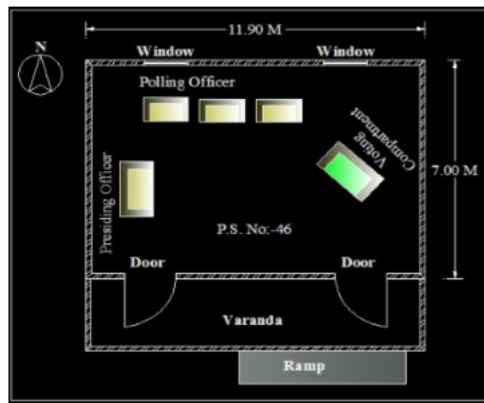

নিৰ্বাচক পঞ্জীয়ন বিষয়াৰ স্বাক্ষৰ

Nazri Naksha

Google Map View

Polling Station Building Front View

ভোটগ্ৰহন কেন্দ্ৰৰ সন্মুখৰ দৃশ্য

Cad View

Key MAP View

| | | | | | |
|---|--------------------------|--|--------------------------|--|--------------------------|
| 1 নাম : মোহন সোনোৱাল পিতাৰ নাম: ধৰ্জেন ঘৰ নং : ১ বয়স : 54 লিঙ্গ : পুৰুষ | CCY4134570 ফটো উপলব্ধ | 2 নাম : মঞ্জু সোনোৱাল স্বামীৰ নাম: মোহন সোনোৱাল ঘৰ নং : ১ বয়স : 49 লিঙ্গ : মহিলা | CCY4134581 ফটো উপলব্ধ | 3 নাম : গোপন সোনোৱাল মাতৃৰ নাম: গুনদা সোনোৱাল ঘৰ নং : ১ বয়স : 33 লিঙ্গ : পুৰুষ | CCY4134569 ফটো উপলব্ধ |
| 4 নাম : পাপ মুড়া পিতাৰ নাম: ৰবিন মুড়া ঘৰ নং : 1 বয়স : 25 লিঙ্গ : পুৰুষ | VFT0144055 ফটো উপলব্ধ | 5 নাম : জলি সোনোৱাল পিতাৰ নাম: মোহন সোনোৱাল ঘৰ নং : 1 বয়স : 23 লিঙ্গ : মহিলা | CCY1153261 ফটো উপলব্ধ | 6 নাম : জোহান তপু অন্যান্য: কলস তপু ঘৰ নং : 1 বয়স : 26 লিঙ্গ : পুৰুষ | VFT0079251 ফটো উপলব্ধ |
| 7 নাম : মৰিয়ম তপু স্বামীৰ নাম: জোহান তপু ঘৰ নং : 1 বয়স : 25 লিঙ্গ : মহিলা | VFT0095208 ফটো উপলব্ধ | 8 নাম : লক্ষী কৰ্মকাৰ স্বামীৰ নাম: দীনেশ কৰ্মকাৰ ঘৰ নং : 1 বয়স : 25 লিঙ্গ : মহিলা | VFT0078568 ফটো উপলব্ধ | 9 নাম : খ্ৰিষ্টীনা বুৰ স্বামীৰ নাম: জেৰাল বুৰ ঘৰ নং : 1 বয়স : 42 লিঙ্গ : মহিলা | VFT0079459 ফটো উপলব্ধ |
| 10 নাম : অনিমা ভূমিজ অন্যান্য: প্ৰদীপ ভূমিজ ঘৰ নং : 1 বয়স : 39 লিঙ্গ : মহিলা | VFT0092213 ফটো উপলব্ধ | 11 নাম : বগা ভূমিজ অন্যান্য: প্ৰদীপ ভূমিজ ঘৰ নং : 1 বয়স : 36 লিঙ্গ : পুৰুষ | VFT0092221 ফটো উপলব্ধ | # 12 নাম : মাইনা মুড়া স্বামীৰ নাম: পীপু মুড়া ঘৰ নং : 1 বয়স : 24 লিঙ্গ : মহিলা | VFT0094185 ফটো উপলব্ধ |
| 13 নাম : অমৰ সোনোৱাল পিতাৰ নাম: শিবনাথ সোনোৱাল ঘৰ নং : 2 বয়স : 64 লিঙ্গ : পুৰুষ | CCY4134627 ফটো উপলব্ধ | 14 নাম : নলিনী সোনোৱাল স্বামীৰ নাম: অমৰ সোনোৱাল ঘৰ নং : 2 বয়স : 59 লিঙ্গ : মহিলা | CCY4134638 ফটো উপলব্ধ | 15 নাম : নিতুল সোনোৱাল পিতাৰ নাম: অমৰ সোনোৱাল ঘৰ নং : 2 বয়স : 32 লিঙ্গ : পুৰুষ | CCY0039545 ফটো উপলব্ধ |
| 16 নাম : জিতুমণি সোনোৱাল স্বামীৰ নাম: নিতুল সোনোৱাল ঘৰ নং : 2 বয়স : 31 লিঙ্গ : মহিলা | CCY1422781 ফটো উপলব্ধ | 17 নাম : দলৰী হেমৰম পিতাৰ নাম: ধন মুড়া ঘৰ নং : 2 বয়স : 23 লিঙ্গ : মহিলা | VFT0001149 ফটো উপলব্ধ | 18 নাম : ৰেখা মহন্ত স্বামীৰ নাম: বাঃঈশ্বৰ মহন্ত ঘৰ নং : 3 বয়স : 51 লিঙ্গ : মহিলা | CCY9699331 ফটো উপলব্ধ |
| 19 নাম : জিতমনি মহন্ত পিতাৰ নাম: বাঃঈশ্বৰ মহন্ত ঘৰ নং : 3 বয়স : 29 লিঙ্গ : মহিলা | CCY9699323 ফটো উপলব্ধ | 20 নাম : গোবীন বড়া পিতাৰ নাম: দিলীপ বড়া ঘৰ নং : 8 বয়স : 31 লিঙ্গ : পুৰুষ | CCY1832117 ফটো উপলব্ধ | 21 নাম : প্ৰবিন বড়া পিতাৰ নাম: দিলীপ বড়া ঘৰ নং : 8 বয়স : 28 লিঙ্গ : পুৰুষ | CCY1832208 ফটো উপলব্ধ |
| 22 নাম : জাহ্নবী নেওগ স্বামীৰ নাম: দীপজ্যোতি নেওগ ঘৰ নং : 04 বয়স : 27 লিঙ্গ : মহিলা | VFT0132274 ফটো উপলব্ধ | 23 নাম : মাইন খণ্ডিয়া বড়া স্বামীৰ নাম: গুনন বড়া ঘৰ নং : 4 বয়স : 26 লিঙ্গ : মহিলা | CCY0620492 ফটো উপলব্ধ | 24 নাম : দ্বীপজ্যোতি নেওগ পিতাৰ নাম: জয়ন্ত নেওগ ঘৰ নং : 4 বয়স : 28 লিঙ্গ : পুৰুষ | CCY0620302 ফটো উপলব্ধ |
| 25 নাম : জয়ন্ত নেওগ পিতাৰ নাম: শশী ঘৰ নং : 8 বয়স : 59 লিঙ্গ : পুৰুষ | CCY4134707 ফটো উপলব্ধ | 26 নাম : জেউতি নেওগ স্বামীৰ নাম: জয়ন্ত নেওগ ঘৰ নং : 8 বয়স : 49 লিঙ্গ : মহিলা | CCY4134718 ফটো উপলব্ধ | 27 নাম : ৰাজু বুঢ়াগোহাঁই পিতাৰ নাম: তোৰেশ্বৰ ঘৰ নং : ৫ বয়স : 59 লিঙ্গ : পুৰুষ | CCY4134741 ফটো উপলব্ধ |
| 28 নাম : পদ্মা বুঢ়াগোহাঁই স্বামীৰ নাম: ৰাজু ঘৰ নং : ৫ বয়স : 54 লিঙ্গ : মহিলা | CCY4134752 ফটো উপলব্ধ | 29 নাম : মনু বুঢ়াগোহাঁই পিতাৰ নাম: তোৰেশ্বৰ ঘৰ নং : ৫ বয়স : 39 লিঙ্গ : পুৰুষ | CCY4134809 ফটো উপলব্ধ | 30 নাম : দিপীকা বুঢ়াগোহাঁই স্বামীৰ নাম: মনু বুঢ়াগোহাঁই ঘৰ নং : ৫ বয়স : 37 লিঙ্গ : মহিলা | CCY4134810 ফটো উপলব্ধ |