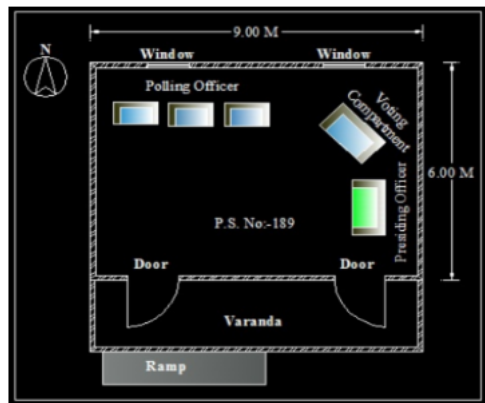

নিৰ্বাচক পঞ্জীয়ন বিষয়াৰ স্বাক্ষৰ

Nazri Naksha

Google Map View

Polling Station Building Front View

ভোটগ্ৰহন কেন্দ্ৰৰ সন্মুখৰ দৃশ্য

Cad View

Key MAP View

1 নাম : কৰনা বৰুৱা পিতাৰ নাম: দিননাথ ঘৰ নং : 40 বয়স : 35 লিঙ্গ : পুৰুষ ফটো উপলব্ধ	CCY1736341	# 2 নাম : যুগান্ত চেতিয়া অন্যান্য: লাৰণ্য বৰুৱা ঘৰ নং : 480 বয়স : 26 লিঙ্গ : পুৰুষ ফটো উপলব্ধ	CCY1185800	3 নাম : মেঘনাথ দৰজি পিতাৰ নাম: জিৎ বাহাদুৰ দৰজি ঘৰ নং : 68 বয়স : 58 লিঙ্গ : পুৰুষ ফটো উপলব্ধ	CCY0714675
4 নাম : অশোক ৰায় পিতাৰ নাম: সোনতোষ ৰায় ঘৰ নং : 83 বয়স : 54 লিঙ্গ : পুৰুষ ফটো উপলব্ধ	VFT0051227	5 নাম : পৰন প্ৰসাদ গুপ্তা পিতাৰ নাম: দেৱেন্দ্ৰ প্ৰসাদ গুপ্তা ঘৰ নং : 117 বয়স : 23 লিঙ্গ : পুৰুষ ফটো উপলব্ধ	VFT0131474	S 6 নাম : আনন্দ থাপা পিতাৰ নাম: হৰু বাহাদুৰ থাপা ঘৰ নং : 187 বয়স : 45 লিঙ্গ : পুৰুষ ফটো উপলব্ধ	VFT0051284
7 নাম : সুৰজ্যা বাহাদুৰ দৰজি পিতাৰ নাম: মেঘ নাথ দোৱাজি ঘৰ নং : 206 বয়স : 23 লিঙ্গ : পুৰুষ ফটো উপলব্ধ	CCY1250216	# 8 নাম : বিন্দু দৰজি পিতাৰ নাম: টলা বাহাদুৰ দোৱাজি ঘৰ নং : 231 বয়স : 50 লিঙ্গ : মহিলা ফটো উপলব্ধ	CCY1293356	9 নাম : ইমৰান আলী পিতাৰ নাম: মহঃ আজাদ আলী ঘৰ নং : 427 বয়স : 23 লিঙ্গ : পুৰুষ ফটো উপলব্ধ	CCY1205640
10 নাম : বিউটি গগৈ স্বামীৰ নাম: ভৰত গগৈ ঘৰ নং : 8৫৮ বয়স : 66 লিঙ্গ : মহিলা ফটো উপলব্ধ	CCY1734572	11 নাম : বনটী গগৈ স্বামীৰ নাম: ভৰত গগৈ ঘৰ নং : 8৫৮ বয়স : 53 লিঙ্গ : মহিলা ফটো উপলব্ধ	CCY0412601	12 নাম : ভাৰতী বৰুৱা গগৈ স্বামীৰ নাম: দেবৰঞ্জন গগৈ ঘৰ নং : 8৫৮ বয়স : 51 লিঙ্গ : মহিলা ফটো উপলব্ধ	CCY0310698
13 নাম : দেবৰঞ্জন গগৈ পিতাৰ নাম: বিপিন গগৈ ঘৰ নং : 8৫৮ বয়স : 47 লিঙ্গ : পুৰুষ ফটো উপলব্ধ	CCY1734594	14 নাম : তুলাৰাম গগৈ পিতাৰ নাম: গোলাপ চন্দ্ৰ ঘৰ নং : 8৫৮ বয়স : 45 লিঙ্গ : পুৰুষ ফটো উপলব্ধ	CCY1734583	15 নাম : তৰণ গগৈ পিতাৰ নাম: ভাৰত গগৈ ঘৰ নং : 458 বয়স : 25 লিঙ্গ : পুৰুষ ফটো উপলব্ধ	CCY0457291
16 নাম : ম: ইদ্ৰিচ আলি পিতাৰ নাম: কুৰাত ঘৰ নং : 8৫৯ বয়স : 81 লিঙ্গ : পুৰুষ ফটো উপলব্ধ	CCY1734607	E 17 নাম : চাহাৰা বেগম স্বামীৰ নাম: ইদ্ৰিচ ঘৰ নং : 8৫৯ বয়স : 73 লিঙ্গ : মহিলা ফটো উপলব্ধ	CCY1734618	18 নাম : আজাদ আলী পিতাৰ নাম: ইদ্ৰিচ আলী ঘৰ নং : 8৫৯ বয়স : 54 লিঙ্গ : পুৰুষ ফটো উপলব্ধ	CCY1734629
19 নাম : ম:ইচপু পিতাৰ নাম: ইদ্ৰিচ ঘৰ নং : 8৫৯ বয়স : 52 লিঙ্গ : পুৰুষ ফটো উপলব্ধ	CCY1734641	# 20 নাম : চালাম আলী পিতাৰ নাম: ইদ্ৰিচ ঘৰ নং : 8৫৯ বয়স : 50 লিঙ্গ : পুৰুষ ফটো উপলব্ধ	CCY1734652	21 নাম : মহঃ আকবৰ আলী পিতাৰ নাম: ইদ্ৰিচ আলী ঘৰ নং : 8৫৯ বয়স : 46 লিঙ্গ : পুৰুষ ফটো উপলব্ধ	CCY1734663
22 নাম : শাকিনা বেগম স্বামীৰ নাম: আজাদ ঘৰ নং : 44 বয়স : 44 লিঙ্গ : মহিলা ফটো উপলব্ধ	CCY1734630	# 23 নাম : জস্মীন বেগম স্বামীৰ নাম: ম. চালাম আলি ঘৰ নং : 42 বয়স : 42 লিঙ্গ : মহিলা ফটো উপলব্ধ	CCY1736998	24 নাম : নাজীয়া বেগম স্বামীৰ নাম: আকবৰ আলি ঘৰ নং : 36 বয়স : 36 লিঙ্গ : মহিলা ফটো উপলব্ধ	CCY0412635
25 নাম : মঃ ইনামুল ৰহমান পিতাৰ নাম: মঃ বুৰুল ৰহমান ঘৰ নং : 459 বয়স : 25 লিঙ্গ : পুৰুষ ফটো উপলব্ধ	VFT0090902	26 নাম : মুন্না পাচি পিতাৰ নাম: প্ৰসাদ ঘৰ নং : 8৬০ বয়স : 57 লিঙ্গ : পুৰুষ ফটো উপলব্ধ	CCY1734674	27 নাম : চিত্ৰা পাচি স্বামীৰ নাম: মুন্না ঘৰ নং : 8৬০ বয়স : 46 লিঙ্গ : মহিলা ফটো উপলব্ধ	CCY1734685
28 নাম : অন ফুকন স্বামীৰ নাম: দুৰ্গেশ্বৰ ঘৰ নং : 8৬৩ বয়স : 54 লিঙ্গ : মহিলা ফটো উপলব্ধ	CCY1734696	29 নাম : ৰাজিৱ ফুকন পিতাৰ নাম: দুৰ্গেশ্বৰ ঘৰ নং : 8৬৩ বয়স : 37 লিঙ্গ : পুৰুষ ফটো উপলব্ধ	CCY1734709	30 নাম : সঞ্জীৱ ফুকন মাতৃৰ নাম: অনু ফুকন ঘৰ নং : 463 বয়স : 36 লিঙ্গ : পুৰুষ ফটো উপলব্ধ	VFT0074153