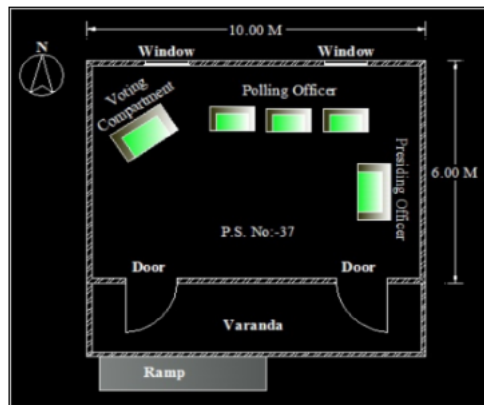

নিৰ্বাচক পঞ্জীয়ন বিষয়াৰ স্বাক্ষৰ

Nazri Naksha

Google Map View

Polling Station Building Front View

ভোটগ্ৰহন কেন্দ্ৰৰ সন্মুখৰ দৃশ্য

Cad View

Key MAP View

বিধানসভা সমষ্টিৰ নম্বৰ আৰু নাম : 83-মাৰ্ঘেৰিটা
অংশৰ নম্বৰ আৰু নাম : 1-কজুপথাৰ গাওঁ (অংশ)