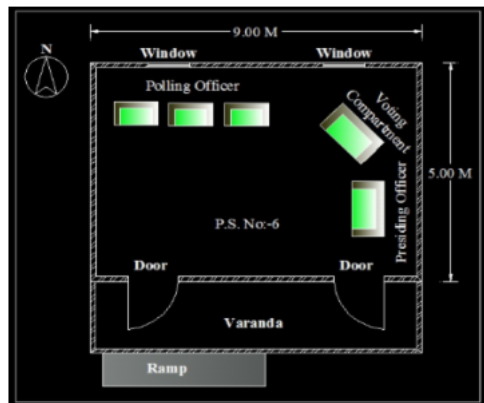

নিৰ্বাচক পঞ্জীয়ন বিষয়াৰ স্বাক্ষৰ

Nazri Naksha

Google Map View

Polling Station Building Front View

ভোটগ্ৰহন কেন্দ্ৰৰ সন্মুখৰ দৃশ্য

Cad View

Key MAP View

1 নাম : পাপৰি বৰুৱা পিতাৰ নাম: পূৰ্ণকান্ত বৰুৱা ঘৰ নং : 07 বয়স : 22 লিঙ্গ : মহিলা	VFT0144675 ফটো উপলব্ধ	2 নাম : সৰ্বানন্দ মৰাণ পিতাৰ নাম: বমেন মৰাণ ঘৰ নং : 11 বয়স : 19 লিঙ্গ : পুৰুষ	VFT0142695 ফটো উপলব্ধ	3 নাম : দিলকন বড়া পিতাৰ নাম: ফটিক বড়া ঘৰ নং : 19 বয়স : 26 লিঙ্গ : পুৰুষ	CCY0448340 ফটো উপলব্ধ
4 নাম : জিন্ট বড়া পিতাৰ নাম: ফটিক বড়া ঘৰ নং : 19 বয়স : 25 লিঙ্গ : পুৰুষ	CCY0448522 ফটো উপলব্ধ	5 নাম : মিনালি মুদৈ বড়া স্বামীৰ নাম: দিলকন বড়া ঘৰ নং : 19 বয়স : 24 লিঙ্গ : মহিলা	CCY0531731 ফটো উপলব্ধ	6 নাম : মঞ্জলা মৰাণ বৰা স্বামীৰ নাম: দেবাজিত বৰা ঘৰ নং : 23 বয়স : 26 লিঙ্গ : মহিলা	CCY9713470 ফটো উপলব্ধ
7 নাম : মুনমী চেতিয়া মাতৃৰ নাম: জানেকী চেতিয়া ঘৰ নং : 25 বয়স : 22 লিঙ্গ : মহিলা	VFT0145177 ফটো উপলব্ধ	8 নাম : পুষ্পা গগৈ স্বামীৰ নাম: কমলা গগৈ ঘৰ নং : 34 বয়স : 26 লিঙ্গ : মহিলা	VFT0082552 ফটো উপলব্ধ	9 নাম : পুষ্পাঞ্জলী দুৱৰা স্বামীৰ নাম: চন্দ্ৰ জিত দুৱৰা ঘৰ নং : 45 বয়স : 27 লিঙ্গ : মহিলা	CCY9716663 ফটো উপলব্ধ
S 10 নাম : তৃষ্ণা তামুলী পিতাৰ নাম: দেৱজিত তামুলী ঘৰ নং : 49 বয়স : 21 লিঙ্গ : মহিলা	CCY9713330 ফটো উপলব্ধ	11 নাম : কবিতা তামুলী পিতাৰ নাম: দেৱজিত তামুলী ঘৰ নং : 49 বয়স : 20 লিঙ্গ : মহিলা	VFT0135863 ফটো উপলব্ধ	12 নাম : নবজ্যোতি বৰা পিতাৰ নাম: নবীন বৰা ঘৰ নং : 52 বয়স : 20 লিঙ্গ : পুৰুষ	VFT0000281 ফটো উপলব্ধ
13 নাম : জিত বাহাদুৰ সোনাৰ পিতাৰ নাম: বুকমিন সোনাৰ ঘৰ নং : ৫৩ বয়স : 61 লিঙ্গ : পুৰুষ	CCY1769160 ফটো উপলব্ধ	14 নাম : ফুলমায়া সোনাৰ স্বামীৰ নাম: জিত বাহাদুৰ সোনাৰ ঘৰ নং : ৫৩ বয়স : 56 লিঙ্গ : মহিলা	CCY1769068 ফটো উপলব্ধ	15 নাম : ৰাজেশ সোনাৰ পিতাৰ নাম: জিত বাহাদুৰ সোনাৰ ঘৰ নং : ৫৩ বয়স : 39 লিঙ্গ : পুৰুষ	CCY1769251 ফটো উপলব্ধ
16 নাম : শেখৰ সোনাৰ পিতাৰ নাম: জিত বাহাদুৰ সোনাৰ ঘৰ নং : 53 বয়স : 30 লিঙ্গ : পুৰুষ	CCY0448563 ফটো উপলব্ধ	17 নাম : আৰতী সোনাৰ স্বামীৰ নাম: ৰাজেশ সোনাৰ ঘৰ নং : ৫৩ বয়স : 26 লিঙ্গ : মহিলা	CCY0328377 ফটো উপলব্ধ	18 নাম : দুৰ্ণ চেত্ৰী পিতাৰ নাম: উনসিং চেত্ৰী ঘৰ নং : 68 বয়স : 30 লিঙ্গ : পুৰুষ	CCY0444133 ফটো উপলব্ধ
19 নাম : পিংকী বৰুৱা স্বামীৰ নাম: লখিন্দ মৰান ঘৰ নং : 77 বয়স : 32 লিঙ্গ : মহিলা	CCY4948327 ফটো উপলব্ধ	20 নাম : সুস্মিতা চেতিয়া মৰাণ পিতাৰ নাম: খগেন চেতিয়া ঘৰ নং : 87 বয়স : 24 লিঙ্গ : মহিলা	CCY1392869 ফটো উপলব্ধ	21 নাম : অজন্তা মৰান পিতাৰ নাম: ফুলেশ্বৰ মৰান ঘৰ নং : 96 বয়স : 37 লিঙ্গ : মহিলা	CCY2541164 ফটো উপলব্ধ
22 নাম : কমলেশ্বৰ মৰান পিতাৰ নাম: মকয় মৰান ঘৰ নং : 96 বয়স : 29 লিঙ্গ : পুৰুষ	CCY0116939 ফটো উপলব্ধ	23 নাম : মাইনা মৰাণ গোঁহাই স্বামীৰ নাম: গুনকান্ত গোঁহাই ঘৰ নং : 100 বয়স : 27 লিঙ্গ : মহিলা	VFT0142190 ফটো উপলব্ধ	24 নাম : মনৱৰ মৰান পিতাৰ নাম: চুকা মৰান ঘৰ নং : 102 বয়স : 46 লিঙ্গ : পুৰুষ	VFT0012211 ফটো উপলব্ধ
25 নাম : দুৰ্লভ দহোতীয়া মৰাণ স্বামীৰ নাম: বিষ্ণু মৰাণ ঘৰ নং : 113 বয়স : 21 লিঙ্গ : মহিলা	VFT0141952 ফটো উপলব্ধ	26 নাম : দিপাক্ষৰ মৰাণ পিতাৰ নাম: ৰহেশ্বৰ মৰাণ ঘৰ নং : 118 বয়স : 26 লিঙ্গ : পুৰুষ	CCY9694142 ফটো উপলব্ধ	27 নাম : উৰ্শ্ব দহোতীয়া স্বামীৰ নাম: অৰূপ দহোতীয়া ঘৰ নং : 123 বয়স : 26 লিঙ্গ : মহিলা	VFT0081455 ফটো উপলব্ধ
28 নাম : ৰাজু দাহোতীয়া পিতাৰ নাম: ভদ্ৰেশ্বৰ দাহোতীয়া ঘৰ নং : 1৩৪ বয়স : 38 লিঙ্গ : পুৰুষ	CCY1769262 ফটো উপলব্ধ	29 নাম : পৰাণ দহোতীয়া পিতাৰ নাম: কৃষ্ণ দহোতীয়া ঘৰ নং : 149 বয়স : 27 লিঙ্গ : পুৰুষ	VFT0064378 ফটো উপলব্ধ	R 30 নাম : চুনীতা দহোতীয়া স্বামীৰ নাম: ভাইট ভাষ্কৰ দহোতীয়া ঘৰ নং : 149 বয়স : 24 লিঙ্গ : মহিলা	CCY9700550 ফটো উপলব্ধ