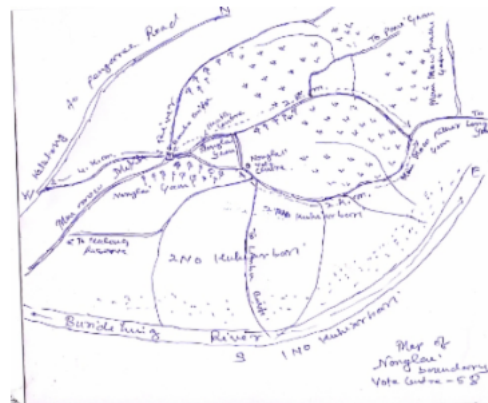

নিৰ্বাচক পঞ্জীয়ন বিষয়াৰ স্বাক্ষৰ

Nazri Naksha

Google Map View

Polling Station Building Front View

ভোটগ্ৰহন কেন্দ্ৰৰ সন্মুখৰ দৃশ্য

Cad View

Key MAP View

1 নাম : পাপৰি বৰুৱা পিতাৰ নাম: পূৰ্ণকান্ত বৰুৱা ঘৰ নং : 07 বয়স : 22 লিঙ্গ : মহিলা	VFT0144675 ফটো উপলব্ধ	2 নাম : সৰ্বানন্দ মৰাণ পিতাৰ নাম: বমেন মৰাণ ঘৰ নং : 11 বয়স : 19 লিঙ্গ : পুৰুষ	VFT0142695 ফটো উপলব্ধ	3 নাম : দিলকন বড়া পিতাৰ নাম: ফটিক বড়া ঘৰ নং : 19 বয়স : 26 লিঙ্গ : পুৰুষ	CCY0448340 ফটো উপলব্ধ
4 নাম : জিন্ট বড়া পিতাৰ নাম: ফটিক বড়া ঘৰ নং : 19 বয়স : 25 লিঙ্গ : পুৰুষ	CCY0448522 ফটো উপলব্ধ	5 নাম : মিনালি মুদৈ বড়া স্বামীৰ নাম: দিলকন বড়া ঘৰ নং : 19 বয়স : 24 লিঙ্গ : মহিলা	CCY0531731 ফটো উপলব্ধ	6 নাম : মঞ্জলা মৰাণ বৰা স্বামীৰ নাম: দেবাজিত বৰা ঘৰ নং : 23 বয়স : 26 লিঙ্গ : মহিলা	CCY9713470 ফটো উপলব্ধ
7 নাম : মুনমী চেতিয়া মাতৃৰ নাম: জানেকী চেতিয়া ঘৰ নং : 25 বয়স : 22 লিঙ্গ : মহিলা	VFT0145177 ফটো উপলব্ধ	8 নাম : পুষ্পা গগৈ স্বামীৰ নাম: কমলা গগৈ ঘৰ নং : 34 বয়স : 26 লিঙ্গ : মহিলা	VFT0082552 ফটো উপলব্ধ	9 নাম : পুষ্পাঞ্জলী দুৱৰা স্বামীৰ নাম: চন্দ্ৰ জিত দুৱৰা ঘৰ নং : 45 বয়স : 27 লিঙ্গ : মহিলা	CCY9716663 ফটো উপলব্ধ
S 10 নাম : তৃষ্ণা তামুলী পিতাৰ নাম: দেৱজিত তামুলী ঘৰ নং : 49 বয়স : 21 লিঙ্গ : মহিলা	CCY9713330 ফটো উপলব্ধ	11 নাম : কবিতা তামুলী পিতাৰ নাম: দেৱজিত তামুলী ঘৰ নং : 49 বয়স : 20 লিঙ্গ : মহিলা	VFT0135863 ফটো উপলব্ধ	12 নাম : নবজ্যোতি বৰা পিতাৰ নাম: নবীন বৰা ঘৰ নং : 52 বয়স : 20 লিঙ্গ : পুৰুষ	VFT0000281 ফটো উপলব্ধ
13 নাম : জিত বাহাদুৰ সোনাৰ পিতাৰ নাম: বুকমিন সোনাৰ ঘৰ নং : ৫৩ বয়স : 61 লিঙ্গ : পুৰুষ	CCY1769160 ফটো উপলব্ধ	14 নাম : ফুলমায়া সোনাৰ স্বামীৰ নাম: জিত বাহাদুৰ সোনাৰ ঘৰ নং : ৫৩ বয়স : 56 লিঙ্গ : মহিলা	CCY1769068 ফটো উপলব্ধ	15 নাম : ৰাজেশ সোনাৰ পিতাৰ নাম: জিত বাহাদুৰ সোনাৰ ঘৰ নং : ৫৩ বয়স : 39 লিঙ্গ : পুৰুষ	CCY1769251 ফটো উপলব্ধ
16 নাম : শেখৰ সোনাৰ পিতাৰ নাম: জিত বাহাদুৰ সোনাৰ ঘৰ নং : 53 বয়স : 30 লিঙ্গ : পুৰুষ	CCY0448563 ফটো উপলব্ধ	17 নাম : আৰতী সোনাৰ স্বামীৰ নাম: ৰাজেশ সোনাৰ ঘৰ নং : ৫৩ বয়স : 26 লিঙ্গ : মহিলা	CCY0328377 ফটো উপলব্ধ	18 নাম : দুৰ্ণ চেত্ৰী পিতাৰ নাম: উনসিং চেত্ৰী ঘৰ নং : 68 বয়স : 30 লিঙ্গ : পুৰুষ	CCY0444133 ফটো উপলব্ধ
19 নাম : পিংকী বৰুৱা স্বামীৰ নাম: লখিন্দ মৰান ঘৰ নং : 77 বয়স : 32 লিঙ্গ : মহিলা	CCY4948327 ফটো উপলব্ধ	20 নাম : সুস্মিতা চেতিয়া মৰাণ পিতাৰ নাম: খগেন চেতিয়া ঘৰ নং : 87 বয়স : 24 লিঙ্গ : মহিলা	CCY1392869 ফটো উপলব্ধ	21 নাম : অজন্তা মৰান পিতাৰ নাম: ফুলেশ্বৰ মৰান ঘৰ নং : 96 বয়স : 37 লিঙ্গ : মহিলা	CCY2541164 ফটো উপলব্ধ
22 নাম : কমলেশ্বৰ মৰান পিতাৰ নাম: মকয় মৰান ঘৰ নং : 96 বয়স : 29 লিঙ্গ : পুৰুষ	CCY0116939 ফটো উপলব্ধ	23 নাম : মাইনা মৰাণ গোঁহাই স্বামীৰ নাম: গুনকান্ত গোঁহাই ঘৰ নং : 100 বয়স : 27 লিঙ্গ : মহিলা	VFT0142190 ফটো উপলব্ধ	24 নাম : মনৱৰ মৰান পিতাৰ নাম: চুকা মৰান ঘৰ নং : 102 বয়স : 46 লিঙ্গ : পুৰুষ	VFT0012211 ফটো উপলব্ধ
25 নাম : দুৰ্লভ দহোতীয়া মৰাণ স্বামীৰ নাম: বিষ্ণু মৰাণ ঘৰ নং : 113 বয়স : 21 লিঙ্গ : মহিলা	VFT0141952 ফটো উপলব্ধ	26 নাম : দিপাক্ষৰ মৰাণ পিতাৰ নাম: ৰহেশ্বৰ মৰাণ ঘৰ নং : 118 বয়স : 26 লিঙ্গ : পুৰুষ	CCY9694142 ফটো উপলব্ধ	27 নাম : উৰ্শ্ব দহোতীয়া স্বামীৰ নাম: অৰূপ দহোতীয়া ঘৰ নং : 123 বয়স : 26 লিঙ্গ : মহিলা	VFT0081455 ফটো উপলব্ধ
28 নাম : ৰাজু দাহোতীয়া পিতাৰ নাম: ভদ্ৰেশ্বৰ দাহোতীয়া ঘৰ নং : 1৩৪ বয়স : 38 লিঙ্গ : পুৰুষ	CCY1769262 ফটো উপলব্ধ	29 নাম : পৰাণ দহোতীয়া পিতাৰ নাম: কৃষ্ণ দহোতীয়া ঘৰ নং : 149 বয়স : 27 লিঙ্গ : পুৰুষ	VFT0064378 ফটো উপলব্ধ	R 30 নাম : চুনীতা দহোতীয়া স্বামীৰ নাম: ভাইট ভাষ্কৰ দহোতীয়া ঘৰ নং : 149 বয়স : 24 লিঙ্গ : মহিলা	CCY9700550 ফটো উপলব্ধ