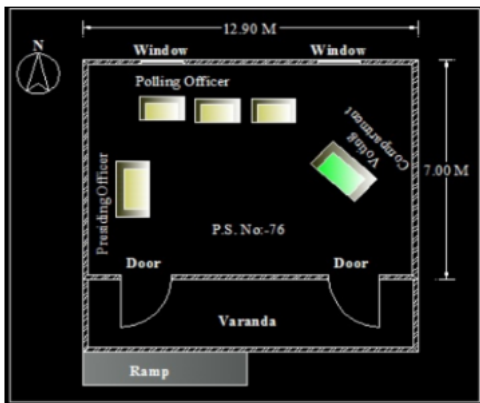

নিৰ্বাচক পঞ্জীয়ন বিষয়াৰ স্বাক্ষৰ

Nazri Naksha

Google Map View

Polling Station Building Front View

ভোটগ্ৰহন কেন্দ্ৰৰ সন্মুখৰ দৃশ্য

Cad View

Key MAP View

1 নাম : তুলন কোঁৱৰ পিতাৰ নাম: শিব ঘৰ নং : 1 বয়স : 59 লিঙ্গ : পুৰুষ	CCY5234582 ফটো উপলব্ধ	2 নাম : গোলোক কোঁৱৰ পিতাৰ নাম: শিৱ নাথ কোঁৱৰ ঘৰ নং : 1 বয়স : 56 লিঙ্গ : পুৰুষ	CCY5234560 ফটো উপলব্ধ	3 নাম : মালাদী কোঁৱৰ স্বামীৰ নাম: তুলন ঘৰ নং : 1 বয়স : 54 লিঙ্গ : মহিলা	CCY5234593 ফটো উপলব্ধ
4 নাম : ললিতা কোঁৱৰ স্বামীৰ নাম: গোলোক ঘৰ নং : 1 বয়স : 47 লিঙ্গ : মহিলা	CCY5234571 ফটো উপলব্ধ	5 নাম : ফুলমনি ব্ৰহ্ম স্বামীৰ নাম: ফুলেন ব্ৰহ্ম ঘৰ নং : 1 বয়স : 38 লিঙ্গ : মহিলা	CCY9708397 ফটো উপলব্ধ	6 নাম : উপেন কোঁৱৰ পিতাৰ নাম: গোলোক কোঁৱৰ ঘৰ নং : 1 বয়স : 28 লিঙ্গ : পুৰুষ	CCY0266460 ফটো উপলব্ধ
7 নাম : ভবেন কোঁৱৰ পিতাৰ নাম: তুলন কোঁৱৰ ঘৰ নং : 1 বয়স : 28 লিঙ্গ : পুৰুষ	CCY0603019 ফটো উপলব্ধ	8 নাম : লাচিত কোঁৱৰ পিতাৰ নাম: তুলন কোঁৱৰ ঘৰ নং : 1 বয়স : 26 লিঙ্গ : পুৰুষ	CCY0607937 ফটো উপলব্ধ	9 নাম : বিদ্যাত কোঁৱৰ পিতাৰ নাম: গোলোক কোঁৱৰ ঘৰ নং : 1 বয়স : 26 লিঙ্গ : পুৰুষ	CCY0266494 ফটো উপলব্ধ
10 নাম : প্ৰভাতী বড়ো কোঁৱৰ স্বামীৰ নাম: ভবেন কোঁৱৰ ঘৰ নং : 01 বয়স : 25 লিঙ্গ : মহিলা	VFT0005272 ফটো উপলব্ধ	11 নাম : চৰিতা কোঁৱৰ পিতাৰ নাম: গোলোক কোঁৱৰ ঘৰ নং : 1 বয়স : 23 লিঙ্গ : মহিলা	CCY1444710 ফটো উপলব্ধ	12 নাম : কুহুৰ কুমাী পিতাৰ নাম: চহন ঘৰ নং : 2 বয়স : 40 লিঙ্গ : পুৰুষ	CCY5234628 ফটো উপলব্ধ
13 নাম : নবজিত কোঁৱৰ পিতাৰ নাম: ৰাজিব কোঁৱৰ ঘৰ নং : 2 বয়স : 26 লিঙ্গ : পুৰুষ	CCY0602821 ফটো উপলব্ধ	S2 14 নাম : খীনমোনী ফুকন পিতাৰ নাম: টংকেশ্বৰ ফুকন ঘৰ নং : 2 বয়স : 24 লিঙ্গ : মহিলা	VFT0099697 ফটো উপলব্ধ	15 নাম : প্ৰতিভা বৰগোঁহাই স্বামীৰ নাম: যোগানন্দ ঘৰ নং : 3 বয়স : 39 লিঙ্গ : মহিলা	CCY5234640 ফটো উপলব্ধ
16 নাম : অসীম বৰগোহাঁই মাতৃৰ নাম: প্ৰতিভা বৰগোহাঁই ঘৰ নং : 3 বয়স : 25 লিঙ্গ : পুৰুষ	CCY0603506 ফটো উপলব্ধ	17 নাম : ৰিন্ট বৰ গোঁহাই মাতৃৰ নাম: প্ৰতিভা বৰ গোঁহাই ঘৰ নং : 3 বয়স : 22 লিঙ্গ : পুৰুষ	CCY1351501 ফটো উপলব্ধ	18 নাম : ৰেণু কোঁৱৰ স্বামীৰ নাম: শৈলেন্দ্ৰ কোঁৱৰ ঘৰ নং : 8 বয়স : 66 লিঙ্গ : মহিলা	CCY5234662 ফটো উপলব্ধ
19 নাম : লক্ষিত কোঁৱৰ পিতাৰ নাম: শৈলেন্দ্ৰ কোঁৱৰ ঘৰ নং : 8 বয়স : 48 লিঙ্গ : পুৰুষ	CCY5234673 ফটো উপলব্ধ	20 নাম : বন্দনা কোঁৱৰ স্বামীৰ নাম: ললিত কোঁৱৰ ঘৰ নং : 8 বয়স : 41 লিঙ্গ : মহিলা	CCY5234695 ফটো উপলব্ধ	21 নাম : সৰুমাৰী কোঁৱৰ স্বামীৰ নাম: মুহি ঘৰ নং : 8 বয়স : 41 লিঙ্গ : মহিলা	CCY5234720 ফটো উপলব্ধ
22 নাম : মামনী কোঁৱৰ স্বামীৰ নাম: ললিত ঘৰ নং : 8 বয়স : 39 লিঙ্গ : মহিলা	CCY5234731 ফটো উপলব্ধ	23 নাম : পপী কোঁৱৰ স্বামীৰ নাম: দিগন্ত ঘৰ নং : 8 বয়স : 38 লিঙ্গ : মহিলা	CCY5234719 ফটো উপলব্ধ	24 নাম : মুহি কোঁৱৰ পিতাৰ নাম: শৈলেন্দ্ৰ কোঁৱৰ ঘৰ নং : 8 বয়স : 37 লিঙ্গ : পুৰুষ	CCY0072116 ফটো উপলব্ধ
25 নাম : দিগন্ত কোঁৱৰ পিতাৰ নাম: গুণী কোঁৱৰ ঘৰ নং : 8 বয়স : 37 লিঙ্গ : পুৰুষ	CCY5234708 ফটো উপলব্ধ	26 নাম : মুহি কোঁৱৰ মাতৃৰ নাম: শৈলেন্দ্ৰ কোঁৱৰ ঘৰ নং : 8 বয়স : 36 লিঙ্গ : পুৰুষ	CCY0295758 ফটো উপলব্ধ	27 নাম : অক্ষৰ কোঁৱৰ পিতাৰ নাম: লক্ষিত কোঁৱৰ ঘৰ নং : 4 বয়স : 25 লিঙ্গ : পুৰুষ	CCY0608166 ফটো উপলব্ধ
28 নাম : জুন কোঁৱৰ পিতাৰ নাম: লক্ষিত কোঁৱৰ ঘৰ নং : 4 বয়স : 20 লিঙ্গ : মহিলা	VFT0006452 ফটো উপলব্ধ	29 নাম : ধৰ্মেন্দ্ৰ কোঁৱৰ পিতাৰ নাম: লক্ষিত কোঁৱৰ ঘৰ নং : 4 বয়স : 20 লিঙ্গ : পুৰুষ	VFT0061564 ফটো উপলব্ধ	30 নাম : অৰুণ বৰগোঁহাই পিতাৰ নাম: উমাকান্ত বৰগোঁহাই ঘৰ নং : 05 বয়স : 58 লিঙ্গ : পুৰুষ	CCY5234742 ফটো উপলব্ধ