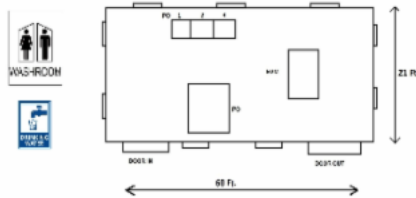

নিৰ্বাচক পঞ্জীয়ন বিষয়াৰ স্বাক্ষৰ

Nazri Naksha

Google Map View

Polling Station Building Front View

ভোটগ্রহন কেন্দ্ৰৰ সন্মুখৰ দৃশ্য

Cad View

PS No.- 30N1- Nagapathar High School (L)

Key MAP View