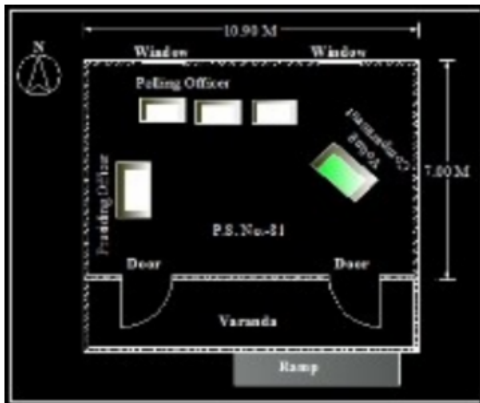

নিৰ্বাচক পঞ্জীয়ন বিষয়াৰ স্বাক্ষৰ

Nazri Naksha

Google Map View

Polling Station Building Front View

ভোটগ্ৰহন কেন্দ্ৰৰ সন্মুখৰ দৃশ্য

Cad View

Key MAP View

1 নাম : সাবিত্ৰী গগৈ স্বামীৰ নাম: বগাধৰ গগৈ ঘৰ নং : 1 বয়স : 56 লিঙ্গ : মহিলা	CCY0279851 ফটো উপলব্ধ	2 নাম : জগেশ্বৰ গগৈ পিতাৰ নাম: জুগনন্দা গগৈ ঘৰ নং : 1 বয়স : 53 লিঙ্গ : পুৰুষ	CCY0454363 ফটো উপলব্ধ	3 নাম : চম্পা গগৈ স্বামীৰ নাম: যোগেশ্বৰ ঘৰ নং : 1 বয়স : 45 লিঙ্গ : মহিলা	CCY5634593 ফটো উপলব্ধ
4 নাম : চুচিল হাতীমুৰীয়া পিতাৰ নাম: বাপুৰীম হাতীমুৰীয়া ঘৰ নং : 1 বয়স : 45 লিঙ্গ : পুৰুষ	GPK7940514 ফটো উপলব্ধ	5 নাম : মামু গগৈ মাতৃৰ নাম: সাবিত্ৰী গগৈ ঘৰ নং : 1 বয়স : 43 লিঙ্গ : মহিলা	CCY5646822 ফটো উপলব্ধ	6 নাম : হেমন্ত গগৈ পিতাৰ নাম: বগা গগৈ ঘৰ নং : 1 বয়স : 39 লিঙ্গ : পুৰুষ	CCY0289660 ফটো উপলব্ধ
7 নাম : দীপ্তি তুলুম ডেকা পিতাৰ নাম: গামকিপ তুলুম ঘৰ নং : 1 বয়স : 34 লিঙ্গ : মহিলা	CCY0659078 ফটো উপলব্ধ	S2 8 নাম : সুনিতা তুলুম স্বামীৰ নাম: গামকিপ তুলুম ঘৰ নং : 1 বয়স : 31 লিঙ্গ : মহিলা	CCY1354059 ফটো উপলব্ধ	9 নাম : মনোজ চিংফৌ পিতাৰ নাম: মহেশ্বৰ চিংফৌ ঘৰ নং : 1ক বয়স : 28 লিঙ্গ : পুৰুষ	CCY1293430 ফটো উপলব্ধ
# 10 নাম : চুম্পী দিহিঙ্গীয়া স্বামীৰ নাম: খগেন চিংফৌ ঘৰ নং : 1ক বয়স : 25 লিঙ্গ : মহিলা	CCY1343391 ফটো উপলব্ধ	11 নাম : পংকজ প্ৰতিম গগৈ পিতাৰ নাম: যোগেশ্বৰ ঘৰ নং : 1 বয়স : 24 লিঙ্গ : পুৰুষ	CCY1386127 ফটো উপলব্ধ	12 নাম : কবিতা চিংফৌ পিতাৰ নাম: মহেশ্বৰ চিংফৌ ঘৰ নং : 1ক বয়স : 22 লিঙ্গ : মহিলা	CCY1222199 ফটো উপলব্ধ
13 নাম : খগেন চিংফৌ পিতাৰ নাম: মহেশ্বৰ চিংফৌ ঘৰ নং : 1ক বয়স : 28 লিঙ্গ : পুৰুষ	CCY9692161 ফটো উপলব্ধ	14 নাম : উত্তম কৈৰি অন্যান্য: কবিতা চিংফৌ ঘৰ নং : 1ক বয়স : 22 লিঙ্গ : পুৰুষ	CCY9692203 ফটো উপলব্ধ	15 নাম : জিন্টু উৰাং পিতাৰ নাম: বিজয় উৰাং ঘৰ নং : 1খ বয়স : 32 লিঙ্গ : পুৰুষ	CCY0129247 ফটো উপলব্ধ
16 নাম : মনিতা উৰাং পিতাৰ নাম: বিজয় উৰাং ঘৰ নং : 1খ বয়স : 23 লিঙ্গ : মহিলা	CCY0710707 ফটো উপলব্ধ	17 নাম : বিনতী উৰাং স্বামীৰ নাম: জিন্টু উৰাং ঘৰ নং : 1খ বয়স : 33 লিঙ্গ : মহিলা	CCY0129049 ফটো উপলব্ধ	18 নাম : জলেশ্বৰী গোসাঁই স্বামীৰ নাম: লক্ষীৰাম ঘৰ নং : 1গ বয়স : 72 লিঙ্গ : মহিলা	CCY5634673 ফটো উপলব্ধ
19 নাম : লক্ষীৰাম গোসাঁই পিতাৰ নাম: ত্ৰিবাৰীনাথ ঘৰ নং : 1গ বয়স : 67 লিঙ্গ : পুৰুষ	CCY5634662 ফটো উপলব্ধ	20 নাম : মহেশ্বৰ চিংফৌ পিতাৰ নাম: চেনিৰাম চিংফৌ ঘৰ নং : 1ক বয়স : 65 লিঙ্গ : পুৰুষ	CCY5634606 ফটো উপলব্ধ	21 নাম : বিজয় উৰাং পিতাৰ নাম: ধনে ঘৰ নং : 1খ বয়স : 62 লিঙ্গ : পুৰুষ	CCY5634639 ফটো উপলব্ধ
22 নাম : অনিতা চিংফৌ স্বামীৰ নাম: মহেশ্বৰ ঘৰ নং : 1ক বয়স : 55 লিঙ্গ : মহিলা	CCY5634617 ফটো উপলব্ধ	23 নাম : গীতা উৰাং স্বামীৰ নাম: বিজয় ঘৰ নং : 1খ বয়স : 55 লিঙ্গ : মহিলা	CCY5634651 ফটো উপলব্ধ	24 নাম : মংৰা নাগ পিতাৰ নাম: সোনাৰাম ঘৰ নং : 1ঘ বয়স : 52 লিঙ্গ : পুৰুষ	CCY5634684 ফটো উপলব্ধ
25 নাম : অন নাগ স্বামীৰ নাম: মংৰা ঘৰ নং : 1ঘ বয়স : 47 লিঙ্গ : মহিলা	CCY5634695 ফটো উপলব্ধ	26 নাম : সুখেশ্বৰী ৰাভা স্বামীৰ নাম: অৰুন ৰাভা ঘৰ নং : 2 বয়স : 60 লিঙ্গ : মহিলা	CCY5634731 ফটো উপলব্ধ	27 নাম : আলোক্ত ৰাভা পিতাৰ নাম: অৰুন ৰাভা ঘৰ নং : 2 বয়স : 47 লিঙ্গ : পুৰুষ	CCY5634742 ফটো উপলব্ধ
28 নাম : চুনীতা প্ৰজা স্বামীৰ নাম: বিজয় প্ৰজা ঘৰ নং : 2খ বয়স : 45 লিঙ্গ : মহিলা	CCY1229947 ফটো উপলব্ধ	29 নাম : বিমল ৰাভা পিতাৰ নাম: অৰুন ঘৰ নং : 2 বয়স : 41 লিঙ্গ : পুৰুষ	CCY5634753 ফটো উপলব্ধ	30 নাম : প্ৰবিন ৰাভা মাতৃৰ নাম: সুখেশ্বৰী ৰাভা ঘৰ নং : 2 বয়স : 37 লিঙ্গ : পুৰুষ	CCY5646468 ফটো উপলব্ধ