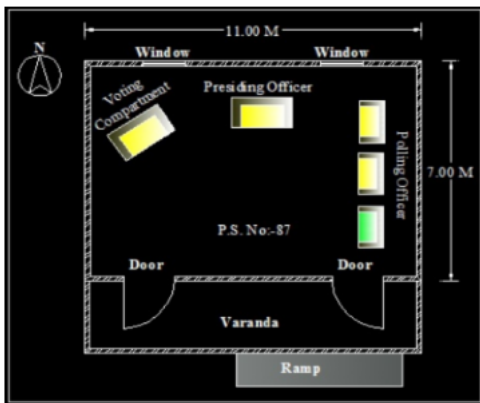

নিৰ্বাচক পঞ্জীয়ন বিষয়াৰ স্বাক্ষৰ

Nazri Naksha

Google Map View

Polling Station Building Front View

ভোটগ্ৰহন কেন্দ্ৰৰ সন্মুখৰ দৃশ্য

Cad View

Key MAP View

1 নাম : দীপক তিমচিনা পিতাৰ নাম: দল বাহাদুৰ তিমচিনা ঘৰ নং : 00 বয়স : 38 লিঙ্গ : পুৰুষ	CCY0514844 ফটো উপলব্ধ	2 নাম : মাৰ্কাছ হাঁছ পিতাৰ নাম: আনমতি হাঁছ ঘৰ নং : 1 বয়স : 53 লিঙ্গ : পুৰুষ	CCY0410225 ফটো উপলব্ধ	3 নাম : নিমিয়া হাঁছ পিতাৰ নাম: আনতনি হাঁছ ঘৰ নং : 1 বয়স : 39 লিঙ্গ : পুৰুষ	VFT0069625 ফটো উপলব্ধ
4 নাম : জুলি হাঁছ স্বামীৰ নাম: জন হাঁছ ঘৰ নং : 1 বয়স : 33 লিঙ্গ : মহিলা	VFT0068957 ফটো উপলব্ধ	5 নাম : জন হাঁছ পিতাৰ নাম: আনতনি হাঁছ ঘৰ নং : 1 বয়স : 28 লিঙ্গ : পুৰুষ	CCY0414508 ফটো উপলব্ধ	6 নাম : ধনেশ্বৰ কছাৰী পিতাৰ নাম: শৈলধৰ কছাৰী ঘৰ নং : 2 বয়স : 42 লিঙ্গ : পুৰুষ	CCY6034624 ফটো উপলব্ধ
7 নাম : সোণটি কছাৰী পিতাৰ নাম: শৈলধৰ কছাৰী ঘৰ নং : 2 বয়স : 40 লিঙ্গ : মহিলা	CCY6034613 ফটো উপলব্ধ	8 নাম : জগৰনাথ ভূইহৰ পিতাৰ নাম: লালধৰ ভূইহৰ ঘৰ নং : 0 বয়স : 63 লিঙ্গ : পুৰুষ	CCY0282921 ফটো উপলব্ধ	9 নাম : জয় দেবী ভূইহৰ স্বামীৰ নাম: জগনাথ ভূইহৰ ঘৰ নং : 0 বয়স : 56 লিঙ্গ : মহিলা	CCY0262568 ফটো উপলব্ধ
10 নাম : মতিলাল ভূইহৰ পিতাৰ নাম: জগৰনাথ ভূইহৰ ঘৰ নং : 0 বয়স : 36 লিঙ্গ : পুৰুষ	CCY0262998 ফটো উপলব্ধ	11 নাম : দেবীমায়া ভূইহৰ স্বামীৰ নাম: মতিলাল ভূইহৰ ঘৰ নং : 0 বয়স : 34 লিঙ্গ : মহিলা	CCY0263145 ফটো উপলব্ধ	12 নাম : দিনেশ্বৰ ভূইহৰ পিতাৰ নাম: জগৰনাথ ভূইহৰ ঘৰ নং : 0 বয়স : 27 লিঙ্গ : পুৰুষ	CCY0298091 ফটো উপলব্ধ
13 নাম : সঞ্জীৱ ভূইহৰ পিতাৰ নাম: জগৰনাথ ভূইহৰ ঘৰ নং : 3 বয়স : 19 লিঙ্গ : পুৰুষ	VFT0130542 ফটো উপলব্ধ	14 নাম : গংগা ভূইহৰ পিতাৰ নাম: চমৰু ভূইহৰ ঘৰ নং : 8 বয়স : 48 লিঙ্গ : পুৰুষ	CCY6034679 ফটো উপলব্ধ	15 নাম : দাউদ পুৰ্তি পিতাৰ নাম: অভিৰাম পুৰ্তি ঘৰ নং : 5 বয়স : 61 লিঙ্গ : পুৰুষ	CCY6034680 ফটো উপলব্ধ
16 নাম : পিনিউচ পুৰ্তি পিতাৰ নাম: অভিৰাম পুৰ্তি ঘৰ নং : 5 বয়স : 52 লিঙ্গ : পুৰুষ	CCY6034726 ফটো উপলব্ধ	17 নাম : পাত্ৰাছ পুৰ্তি পিতাৰ নাম: অভিৰাম পুৰ্তি ঘৰ নং : 5 বয়স : 46 লিঙ্গ : পুৰুষ	CCY6034704 ফটো উপলব্ধ	18 নাম : অভিৰাম পুৰ্তি পিতাৰ নাম: পিনিউচ পুৰ্তি ঘৰ নং : 5 বয়স : 36 লিঙ্গ : পুৰুষ	CCY0320366 ফটো উপলব্ধ
19 নাম : বিজিনীয়া পুতী স্বামীৰ নাম: পাত্ৰাই পুতী ঘৰ নং : 5 বয়স : 33 লিঙ্গ : মহিলা	CCY0296764 ফটো উপলব্ধ	20 নাম : চচিনা পুৰ্তি স্বামীৰ নাম: অভিৰাম পুৰ্তি ঘৰ নং : 5 বয়স : 33 লিঙ্গ : মহিলা	CCY0320697 ফটো উপলব্ধ	21 নাম : বীনা পুৰ্তি স্বামীৰ নাম: মচিদাস পুৰ্তি ঘৰ নং : 5 বয়স : 28 লিঙ্গ : মহিলা	CCY0298414 ফটো উপলব্ধ
22 নাম : মাচিদাস পুৰ্তি পিতাৰ নাম: দাউদ পুৰ্তি ঘৰ নং : 5 বয়স : 28 লিঙ্গ : পুৰুষ	CCY0321588 ফটো উপলব্ধ	23 নাম : ইয়াকুৰ পুৰ্তি পিতাৰ নাম: পিনিউচ পুৰ্তি ঘৰ নং : 5 বয়স : 27 লিঙ্গ : পুৰুষ	CCY0082008 ফটো উপলব্ধ	24 নাম : প্ৰকাশ গোৱালা পিতাৰ নাম: নিমাই গোৱালা ঘৰ নং : 0 বয়স : 33 লিঙ্গ : পুৰুষ	VFT0069252 ফটো উপলব্ধ
25 নাম : লিয়া গোৱালা স্বামীৰ নাম: প্ৰকাশ গোৱালা ঘৰ নং : 0 বয়স : 31 লিঙ্গ : মহিলা	VFT0079145 ফটো উপলব্ধ	26 নাম : হালিয়ানী হাঁছ স্বামীৰ নাম: দয়াল হাঁছ ঘৰ নং : 9 বয়স : 60 লিঙ্গ : মহিলা	CCY6034760 ফটো উপলব্ধ	E 27 নাম : চানিকা হাঁছ পিতাৰ নাম: দয়াল হাঁছ ঘৰ নং : 9 বয়স : 46 লিঙ্গ : পুৰুষ	CCY0355867 ফটো উপলব্ধ
E 28 নাম : তেৰচা হাঁছ স্বামীৰ নাম: চানিকা হাঁছ ঘৰ নং : 9 বয়স : 40 লিঙ্গ : মহিলা	CCY0355925 ফটো উপলব্ধ	29 নাম : টিঙ্ক হন্স পিতাৰ নাম: দয়াল হন্স ঘৰ নং : 9 বয়স : 31 লিঙ্গ : পুৰুষ	CCY0566257 ফটো উপলব্ধ	30 নাম : অৰুণ বাউৰী পিতাৰ নাম: দয়াল হাঁছ ঘৰ নং : 9 বয়স : 29 লিঙ্গ : পুৰুষ	CCY0566273 ফটো উপলব্ধ