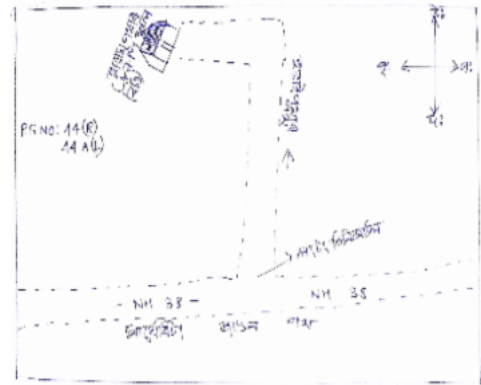

নিৰ্বাচক পঞ্জীয়ন বিষয়াৰ স্বাক্ষৰ

Nazri Naksha

Google Map View

Polling Station Building Front View

ভোটগ্ৰহন কেন্দ্ৰৰ সন্মুখৰ দৃশ্য

Cad View

PS No.- 44N1- Hawaipathar LP School (L)

Key MAP View