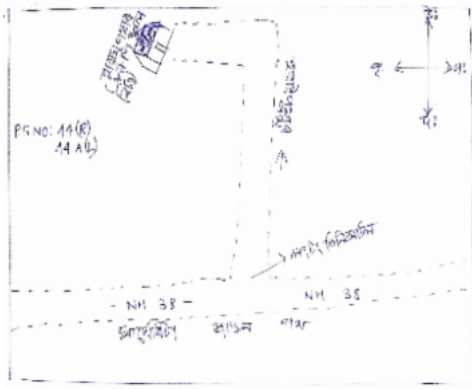

Nazri Naksha