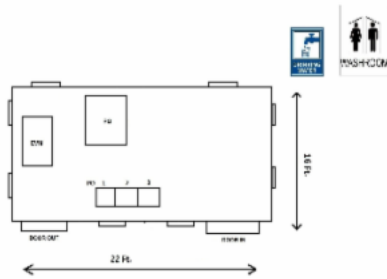

নিৰ্বাচক পঞ্জীয়ন বিষয়াৰ স্বাক্ষৰ

Nazri Naksha

Google Map View

Polling Station Building Front View

ভোটগ্ৰহন কেন্দ্ৰৰ সন্মুখৰ দৃশ্য

Cad View

PS No.- 44N1- Hawaipathar LP School (L)

Key MAP View