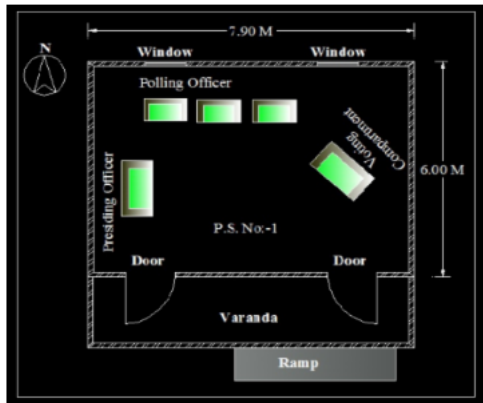

নিৰ্বাচক পঞ্জীয়ন বিষয়াৰ স্বাক্ষৰ

Nazri Naksha

Google Map View

Polling Station Building Front View

ভোটগ্ৰহন কেন্দ্ৰৰ সন্মুখৰ দৃশ্য

Cad View

Key MAP View

1 নাম : মাধৱ চেত্ৰী পিতাৰ নাম: খৰক বা. ঘৰ নং : ৩ বয়স : 68 লিঙ্গ : পুৰুষ	CCY0009896 ফটো উপলব্ধ	2 নাম : গমা দেবী চেত্ৰী স্বামীৰ নাম: মাধব ঘৰ নং : ৩ বয়স : 66 লিঙ্গ : মহিলা	CCY0009897 ফটো উপলব্ধ	3 নাম : প্ৰেম বা চেত্ৰী পিতাৰ নাম: মাধব ঘৰ নং : ৩ বয়স : 47 লিঙ্গ : পুৰুষ	CCY0009898 ফটো উপলব্ধ
4 নাম : সূৰ্য্য চেত্ৰী পিতাৰ নাম: মাধব ঘৰ নং : ৩ বয়স : 45 লিঙ্গ : পুৰুষ	CCY0009899 ফটো উপলব্ধ	5 নাম : বিনা ছীত্ৰী স্বামীৰ নাম: প্ৰেম ঘৰ নং : ৩ বয়স : 45 লিঙ্গ : মহিলা	CCY0009900 ফটো উপলব্ধ	6 নাম : অল্পনা ছেত্ৰী স্বামীৰ নাম: প্ৰকাশ ছেত্ৰী ঘৰ নং : ৩ বয়স : 35 লিঙ্গ : মহিলা	CCY0263178 ফটো উপলব্ধ
7 নাম : চৰিতা ছেত্ৰী স্বামীৰ নাম: সূৰ্য্য ছেত্ৰী ঘৰ নং : ৩ বয়স : 32 লিঙ্গ : মহিলা	CCY1846555 ফটো উপলব্ধ	8 নাম : আচিক ছেত্ৰী পিতাৰ নাম: প্ৰেম বাহাদুৰ ছেত্ৰী ঘৰ নং : 3 বয়স : 27 লিঙ্গ : পুৰুষ	CCY1396191 ফটো উপলব্ধ	9 নাম : কুঞ্জনা ছেত্ৰী পিতাৰ নাম: প্ৰেম বাহাদুৰ ছেত্ৰী ঘৰ নং : ৩ বয়স : 27 লিঙ্গ : পুৰুষ	CCY0212423 ফটো উপলব্ধ
10 নাম : শ্ৰীমতী ধনমায়া চেত্ৰী স্বামীৰ নাম: ঘনশ্যাম ঘৰ নং : 8 বয়স : 65 লিঙ্গ : মহিলা	CCY0009902 ফটো উপলব্ধ	11 নাম : মানকতুলা শৰ্মা স্বামীৰ নাম: দিবী লাল শৰ্মা ঘৰ নং : 4 বয়স : 54 লিঙ্গ : মহিলা	CCY9677766 ফটো উপলব্ধ	12 নাম : শ্ৰীলীলা বা. চেত্ৰী পিতাৰ নাম: চন্দ্ৰ বা. ঘৰ নং : 8 বয়স : 51 লিঙ্গ : পুৰুষ	CCY0009903 ফটো উপলব্ধ
13 নাম : বেলা ছেত্ৰী স্বামীৰ নাম: লীলা চেত্ৰী ঘৰ নং : 8 বয়স : 45 লিঙ্গ : মহিলা	CCY0009904 ফটো উপলব্ধ	14 নাম : দেব বাহাদুৰ ছেত্ৰী পিতাৰ নাম: ধন মায়া ছেত্ৰী ঘৰ নং : 8 বয়স : 43 লিঙ্গ : পুৰুষ	CCY1760696 ফটো উপলব্ধ	15 নাম : শ্যাম বা. চেত্ৰী পিতাৰ নাম: চন্দ্ৰ বা. ঘৰ নং : 8 বয়স : 41 লিঙ্গ : পুৰুষ	CCY0009905 ফটো উপলব্ধ
# 16 নাম : বিনোদ ছেত্ৰী পিতাৰ নাম: ঘনশ্যাম ছেত্ৰী ঘৰ নং : 8 বয়স : 38 লিঙ্গ : পুৰুষ	CCY0009906 ফটো উপলব্ধ	17 নাম : বঞ্জীতা চেত্ৰী স্বামীৰ নাম: বিনুদ চেত্ৰী ঘৰ নং : 8 বয়স : 36 লিঙ্গ : মহিলা	CCY0009907 ফটো উপলব্ধ	18 নাম : উমা ছেত্ৰী শৰ্মা স্বামীৰ নাম: শ্যাম বাহাদুৰ ছেত্ৰী ঘৰ নং : 8 বয়স : 32 লিঙ্গ : মহিলা	CCY0208751 ফটো উপলব্ধ
19 নাম : টিকা মায়া ছেত্ৰী স্বামীৰ নাম: দেব বাহাদুৰ ছেত্ৰী ঘৰ নং : 4 বয়স : 26 লিঙ্গ : মহিলা	CCY1394030 ফটো উপলব্ধ	20 নাম : শ্ৰীনন্দেশ্বৰ শইকীয়া পিতাৰ নাম: মঠৰাম ঘৰ নং : ৫ বয়স : 81 লিঙ্গ : পুৰুষ	CCY0009908 ফটো উপলব্ধ	21 নাম : শ্ৰীমতী পূৰ্ণিমা শইকীয়া স্বামীৰ নাম: নন্দেশ্বৰ ঘৰ নং : ৫ বয়স : 62 লিঙ্গ : মহিলা	CCY0009909 ফটো উপলব্ধ
22 নাম : শ্ৰীদিগন্ত শইকীয়া পিতাৰ নাম: নন্দেশ্বৰ ঘৰ নং : ৫ বয়স : 53 লিঙ্গ : পুৰুষ	CCY0009910 ফটো উপলব্ধ	23 নাম : শ্ৰীহেমন্ত শইকীয়া পিতাৰ নাম: নন্দেশ্বৰ ঘৰ নং : ৫ বয়স : 47 লিঙ্গ : পুৰুষ	CCY0009911 ফটো উপলব্ধ	24 নাম : সোনমণী বৰা শইকীয়া স্বামীৰ নাম: দাগন্ত শইকীয়া ঘৰ নং : ৫ বয়স : 38 লিঙ্গ : মহিলা	CCY0009913 ফটো উপলব্ধ
25 নাম : শ্ৰীমতী তুল মায়া দৰ্জী স্বামীৰ নাম: মুক্তিনাথ ঘৰ নং : ৬ বয়স : 70 লিঙ্গ : মহিলা	CCY0009914 ফটো উপলব্ধ	26 নাম : ৰাজু দৰ্জী পিতাৰ নাম: মুক্তিনাথ ঘৰ নং : ৬ বয়স : 41 লিঙ্গ : পুৰুষ	CCY0009915 ফটো উপলব্ধ	27 নাম : ভক্ত বা. দৰ্জী পিতাৰ নাম: মুক্তিনাথ ঘৰ নং : ৬ বয়স : 37 লিঙ্গ : পুৰুষ	CCY0009916 ফটো উপলব্ধ
28 নাম : সংগীতা দৰ্জী পিতাৰ নাম: টেক বাঃ দৰ্জী ঘৰ নং : 6 বয়স : 21 লিঙ্গ : মহিলা	VFT0034892 ফটো উপলব্ধ	29 নাম : নাৰায়ণ দৰ্জী পিতাৰ নাম: টেক বাহাদুৰ দৰ্জী ঘৰ নং : 6 ক বয়স : 24 লিঙ্গ : পুৰুষ	CCY0699215 ফটো উপলব্ধ	30 নাম : সংগীতা দৰ্জী পিতাৰ নাম: টেক বাহাদুৰ দৰ্জী ঘৰ নং : 6এ বয়স : 22 লিঙ্গ : মহিলা	CCY9708181 ফটো উপলব্ধ