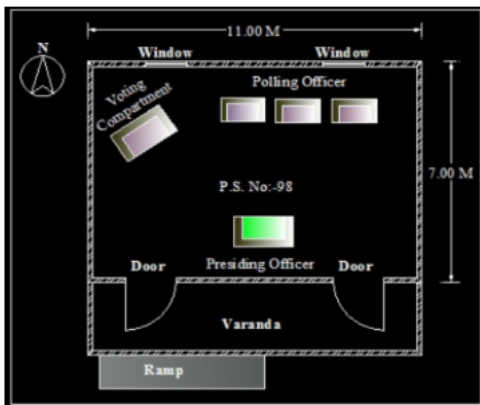

নিৰ্বাচক পঞ্জীয়ন বিষয়াৰ স্বাক্ষৰ

Nazri Naksha

Google Map View

Polling Station Building Front View

ভোটগ্ৰহন কেন্দ্ৰৰ সন্মুখৰ দৃশ্য

Cad View

Key MAP View

1 নাম : হেমন্ত সোনোৱাল পিতাৰ নাম: টঙ্কেশ্বৰ সোনোৱাল ঘৰ নং : 01 বয়স : 54 লিঙ্গ : পুৰুষ	DDB0193227 ফটো উপলব্ধ	# 2 নাম : পুনম ছেত্ৰী স্বামীৰ নাম: চন্দন গুৰুং ঘৰ নং : 22 খ বয়স : 26 লিঙ্গ : মহিলা	VFT0015909 ফটো উপলব্ধ	3 নাম : দেবজিত দত্ত পিতাৰ নাম: সৰ্বেশ্বৰ ঘৰ নং : 2 বয়স : 46 লিঙ্গ : পুৰুষ	CCY6934663 ফটো উপলব্ধ
4 নাম : প্ৰাণজিত দত্ত পিতাৰ নাম: সৰ্বেশ্বৰ ঘৰ নং : 2 বয়স : 43 লিঙ্গ : পুৰুষ	CCY6934674 ফটো উপলব্ধ	5 নাম : পৰী দত্ত স্বামীৰ নাম: দেবজিত দত্ত ঘৰ নং : 2 বয়স : 43 লিঙ্গ : মহিলা	CCY6934685 ফটো উপলব্ধ	6 নাম : বিভূৰঞ্জন দত্ত পিতাৰ নাম: দেবজিত দত্ত ঘৰ নং : 2 বয়স : 24 লিঙ্গ : পুৰুষ	CCY0528828 ফটো উপলব্ধ
7 নাম : পূজা সমাসী স্বামীৰ নাম: অতুৱা সমাসী ঘৰ নং : 4 বয়স : 28 লিঙ্গ : মহিলা	VFT0012104 ফটো উপলব্ধ	8 নাম : পূৰ্ণী কিসান স্বামীৰ নাম: মিঠু কিসান ঘৰ নং : 9 বয়স : 53 লিঙ্গ : মহিলা	CCY6934710 ফটো উপলব্ধ	# 9 নাম : জালিন মিঞা পিতাৰ নাম: তিলাই মিঞা ঘৰ নং : 9ক বয়স : 48 লিঙ্গ : পুৰুষ	CCY1377506 ফটো উপলব্ধ
10 নাম : ইচৰত বেগম স্বামীৰ নাম: মহম্মদ নিমাজী ঘৰ নং : 9ক বয়স : 42 লিঙ্গ : মহিলা	CCY0682971 ফটো উপলব্ধ	11 নাম : হুসনা বেগম স্বামীৰ নাম: মহম্মদ নবিৰ ঘৰ নং : 9ক বয়স : 34 লিঙ্গ : মহিলা	CCY0714253 ফটো উপলব্ধ	12 নাম : মহম্মদ সবিৰ পিতাৰ নাম: মহম্মদ নিমাজী ঘৰ নং : 9ক বয়স : 31 লিঙ্গ : পুৰুষ	CCY1112713 ফটো উপলব্ধ
13 নাম : মহম্মদ কবিৰ পিতাৰ নাম: মহম্মদ নিমাজী ঘৰ নং : 7ক বয়স : 29 লিঙ্গ : পুৰুষ	CCY0693028 ফটো উপলব্ধ	14 নাম : নাগমা খাতুন পিতাৰ নাম: মহম্মদ নিমাজী ঘৰ নং : 7ক বয়স : 25 লিঙ্গ : মহিলা	CCY0693051 ফটো উপলব্ধ	15 নাম : চন্দৰাহা সাহ পিতাৰ নাম: বিশ্ব নাথ সাহ ঘৰ নং : 7 খ বয়স : 23 লিঙ্গ : পুৰুষ	VFT0146779 ফটো উপলব্ধ
16 নাম : বিশ্বনাথ শ্বাহ পিতাৰ নাম: ৰামচমুড়া ঘৰ নং : 9খ বয়স : 56 লিঙ্গ : পুৰুষ	CCY6934754 ফটো উপলব্ধ	17 নাম : মহম্মদ নিমাজী পিতাৰ নাম: ৰজক মহম্মদ ঘৰ নং : 9ক বয়স : 56 লিঙ্গ : পুৰুষ	CCY6934732 ফটো উপলব্ধ	18 নাম : লাচী দেবী শ্বাহ স্বামীৰ নাম: বিশ্বনাথ শ্বাহ ঘৰ নং : 9খ বয়স : 47 লিঙ্গ : মহিলা	CCY6934765 ফটো উপলব্ধ
19 নাম : মহম্মদ নবিৰ পিতাৰ নাম: মহম্মদ নবাজী ঘৰ নং : 9ক বয়স : 36 লিঙ্গ : পুৰুষ	CCY6944305 ফটো উপলব্ধ	20 নাম : ওমপ্ৰকাশ শ্বাহ পিতাৰ নাম: চমাই শ্বাহ ঘৰ নং : ৮ বয়স : 68 লিঙ্গ : পুৰুষ	CCY6934776 ফটো উপলব্ধ	21 নাম : বিমলা শ্বাহ স্বামীৰ নাম: ওমপ্ৰকাশ ঘৰ নং : ৮ বয়স : 47 লিঙ্গ : মহিলা	CCY6934787 ফটো উপলব্ধ
22 নাম : সন্তোষ কুমাৰ শ্বাহ পিতাৰ নাম: ওম প্ৰকাশ শ্বাহ ঘৰ নং : ৮ বয়স : 41 লিঙ্গ : পুৰুষ	CCY6934798 ফটো উপলব্ধ	23 নাম : অনিতা দেৱী স্বামীৰ নাম: সন্তোষ কুমাৰ শ্বাহ ঘৰ নং : 8 বয়স : 41 লিঙ্গ : মহিলা	CCY0690008 ফটো উপলব্ধ	24 নাম : অখিলেশ কুমাৰ শ্বাহ পিতাৰ নাম: ওমপ্ৰকাশ শ্বাহ ঘৰ নং : 8 বয়স : 30 লিঙ্গ : পুৰুষ	CCY0639443 ফটো উপলব্ধ
25 নাম : চন্দ্ৰকান্ত কুমাৰী স্বামীৰ নাম: অখিলেশ কুমাৰ শ্বাহ ঘৰ নং : 8 বয়স : 28 লিঙ্গ : মহিলা	CCY0639492 ফটো উপলব্ধ	# 26 নাম : চন্দ্ৰ শেখৰ যোগী পিতাৰ নাম: তাৰা বঃ যোগী ঘৰ নং : 39 বয়স : 25 লিঙ্গ : পুৰুষ	CCY9693144 ফটো উপলব্ধ	27 নাম : অঞ্জনা কুমাৰী শ্বাহ পিতাৰ নাম: বিশ্বনাথ শ্বাহ ঘৰ নং : ০৯ বয়স : 28 লিঙ্গ : মহিলা	CCY0456087 ফটো উপলব্ধ
# 28 নাম : সুৰজ প্ৰচাদ শ্বাহ পিতাৰ নাম: বিশ্বনাথ শ্বাহ ঘৰ নং : 7 খ বয়স : 26 লিঙ্গ : পুৰুষ	CCY0456038 ফটো উপলব্ধ	29 নাম : অনিতা দেৱী স্বামীৰ নাম: শক্তি শ্বাহ ঘৰ নং : 10 বয়স : 41 লিঙ্গ : মহিলা	CCY0595942 ফটো উপলব্ধ	30 নাম : ৰহিত শ্বাহ পিতাৰ নাম: দুৰ্গা শ্বাহ ঘৰ নং : ১০ক বয়স : 23 লিঙ্গ : পুৰুষ	CCY1402494 ফটো উপলব্ধ