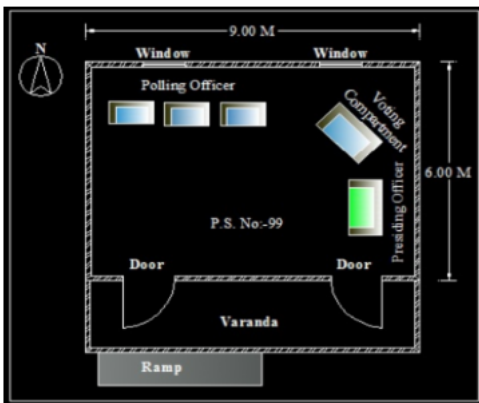

নিৰ্বাচক পঞ্জীয়ন বিষয়াৰ স্বাক্ষৰ

Nazri Naksha

Google Map View

Polling Station Building Front View

ভোটগ্ৰহন কেন্দ্ৰৰ সন্মুখৰ দৃশ্য

Cad View

Key MAP View

1 নাম : নৰেন্দ্ৰ ছেত্ৰী পিতাৰ নাম: খমৰ সিং ছেত্ৰী ঘৰ নং : 00 বয়স : 42 লিঙ্গ : পুৰুষ	CZH1652988 ফটো উপলব্ধ	2 নাম : বাজী চাহ পিতাৰ নাম: দুনিলাল ঘৰ নং : 1 বয়স : 61 লিঙ্গ : পুৰুষ	CCY7034562 ফটো উপলব্ধ	3 নাম : গান্ধী দেৱী শাহ স্বামীৰ নাম: বাজি শাহ ঘৰ নং : 1 বয়স : 51 লিঙ্গ : মহিলা	CCY7034573 ফটো উপলব্ধ
4 নাম : শম্ভু প্ৰসাদ শাহ পিতাৰ নাম: বাজী শাহ ঘৰ নং : 1 বয়স : 35 লিঙ্গ : পুৰুষ	CCY1779620 ফটো উপলব্ধ	5 নাম : সিমি তংগসা পিতাৰ নাম: প্ৰেম তংগসা ঘৰ নং : 2 বয়স : 56 লিঙ্গ : পুৰুষ	CCY7040622 ফটো উপলব্ধ	6 নাম : গিৰাজ ছেত্ৰী পিতাৰ নাম: কেশৱ ছেত্ৰী ঘৰ নং : 2 বয়স : 26 লিঙ্গ : পুৰুষ	VFT0062182 ফটো উপলব্ধ
7 নাম : সিদ্ধাৰ্থ তংগসা পিতাৰ নাম: সিমি ঘৰ নং : 2 বয়স : 20 লিঙ্গ : পুৰুষ	VFT0063594 ফটো উপলব্ধ	8 নাম : শীতল তংগসা পিতাৰ নাম: সিমি ঘৰ নং : 3 বয়স : 21 লিঙ্গ : মহিলা	VFT0063719 ফটো উপলব্ধ	9 নাম : চন্দ্ৰকুমাৰী উপাধ্যায় স্বামীৰ নাম: উদয় নাৰায়ণ উপাধ্যায় ঘৰ নং : 8 বয়স : 63 লিঙ্গ : মহিলা	CCY7034595 ফটো উপলব্ধ
10 নাম : পীতাম্বৰ উপাধ্যায় পিতাৰ নাম: উদয় নাৰায়ণ ঘৰ নং : 8 বয়স : 48 লিঙ্গ : পুৰুষ	CCY7034620 ফটো উপলব্ধ	11 নাম : ৰাজকুমাৰ উপাধ্যায় পিতাৰ নাম: উদয় নাৰায়ণ ঘৰ নং : 8 বয়স : 45 লিঙ্গ : পুৰুষ	CCY7034631 ফটো উপলব্ধ	12 নাম : হেমন্তী উপাধ্যায় স্বামীৰ নাম: খিলানাথ উপাধ্যায় ঘৰ নং : 8 বয়স : 45 লিঙ্গ : মহিলা	CCY7034619 ফটো উপলব্ধ
13 নাম : নাৰায়ন উপাধ্যায় পিতাৰ নাম: উদয় নাৰায়ণ ঘৰ নং : 8 বয়স : 41 লিঙ্গ : পুৰুষ	CCY7034642 ফটো উপলব্ধ	14 নাম : পুষ্প দেৱী উপাধ্যায় স্বামীৰ নাম: পিতাম্বৰ উপাধ্যায় ঘৰ নং : 8 বয়স : 40 লিঙ্গ : মহিলা	CCY7034664 ফটো উপলব্ধ	15 নাম : প্ৰদীপ উপাধ্যায় পিতাৰ নাম: উদয় নাৰায়ণ ঘৰ নং : 8 বয়স : 38 লিঙ্গ : পুৰুষ	CCY7034653 ফটো উপলব্ধ
16 নাম : ৰঞ্জিতা দেৱী উপাধ্যায় স্বামীৰ নাম: নাৰায়ন উপাধ্যায় ঘৰ নং : 8 বয়স : 33 লিঙ্গ : মহিলা	CCY7034675 ফটো উপলব্ধ	17 নাম : কুমাৰী উপাধ্যায় স্বামীৰ নাম: প্ৰদীপ উপাধ্যায় ঘৰ নং : 8 বয়স : 33 লিঙ্গ : মহিলা	CCY1779777 ফটো উপলব্ধ	18 নাম : ঈশা উপাধ্যায় মাতৃৰ নাম: হেমন্তী উপাধ্যায় ঘৰ নং : 04 বয়স : 23 লিঙ্গ : মহিলা	CCY0719799 ফটো উপলব্ধ
E 19 নাম : পদম উপাধ্যায় পিতাৰ নাম: ভৱানী শংকৰ উপাধ্যায় ঘৰ নং : 6 বয়স : 59 লিঙ্গ : পুৰুষ	CCY7034686 ফটো উপলব্ধ	20 নাম : সৰস্বতী উপাধ্যায় স্বামীৰ নাম: পদম উপাধ্যায় ঘৰ নং : 6 বয়স : 53 লিঙ্গ : মহিলা	CCY7034697 ফটো উপলব্ধ	21 নাম : পুষ্পলাল উপাধ্যায় পিতাৰ নাম: ভৱানী শংকৰ উপাধ্যায় ঘৰ নং : 6 বয়স : 52 লিঙ্গ : পুৰুষ	CCY7034700 ফটো উপলব্ধ
22 নাম : ঘন মায়া উপাধ্যায় স্বামীৰ নাম: পুষ্পলাল উপাধ্যায় ঘৰ নং : 6 বয়স : 45 লিঙ্গ : মহিলা	CCY7034711 ফটো উপলব্ধ	23 নাম : বুবুল উপাধ্যায় পিতাৰ নাম: পদম উপাধ্যায় ঘৰ নং : 06 বয়স : 29 লিঙ্গ : পুৰুষ	CCY0409144 ফটো উপলব্ধ	S 24 নাম : নৈনা উপাধ্যায় পিতাৰ নাম: পুষ্পলাল উপাধ্যায় ঘৰ নং : 06 বয়স : 25 লিঙ্গ : মহিলা	CCY0719781 ফটো উপলব্ধ
25 নাম : প্ৰিয়া উপাধ্যায় স্বামীৰ নাম: বুবুল উপাধ্যায় ঘৰ নং : 6 বয়স : 23 লিঙ্গ : মহিলা	VFT0041863 ফটো উপলব্ধ	26 নাম : নিশা উপাধ্যায় পিতাৰ নাম: পুষ্প লাল উপাধ্যায় ঘৰ নং : 6 বয়স : 22 লিঙ্গ : মহিলা	VFT0035394 ফটো উপলব্ধ	27 নাম : প্ৰাঞ্জল ভেংৰা পিতাৰ নাম: দিলীপ ভেংৰা ঘৰ নং : 6গ বয়স : 26 লিঙ্গ : পুৰুষ	CCY9704057 ফটো উপলব্ধ
28 নাম : মহেশ্বৰী ভেংৰা স্বামীৰ নাম: দিলীপ ভেংৰা ঘৰ নং : 6গ বয়স : 40 লিঙ্গ : মহিলা	CCY7034788 ফটো উপলব্ধ	29 নাম : বুলা উপাধ্যায় পিতাৰ নাম: দিল্লীৰাম উপাধ্যায় ঘৰ নং : 9 বয়স : 47 লিঙ্গ : পুৰুষ	CCY7034802 ফটো উপলব্ধ	30 নাম : কল্পনা উপাধ্যায় স্বামীৰ নাম: বুলা উপাধ্যায় ঘৰ নং : 9 বয়স : 45 লিঙ্গ : মহিলা	CCY7034813 ফটো উপলব্ধ