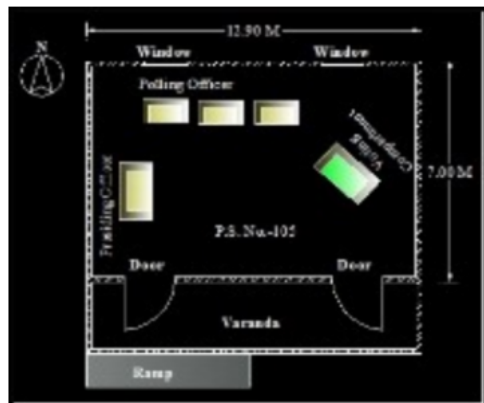

নিৰ্বাচক পঞ্জীয়ন বিষয়াৰ স্বাক্ষৰ

Nazri Naksha

Google Map View

Polling Station Building Front View

ভোটগ্ৰহন কেন্দ্ৰৰ সন্মুখৰ দৃশ্য

Cad View

Key MAP View

1 নাম : ভবকৃষ্ণ উপাধ্যায় পিতাৰ নাম: লক্ষীনাৰায়ন ঘৰ নং : 1 বয়স : 55 লিঙ্গ : পুৰুষ	CCY7334567 ফটো উপলব্ধ	2 নাম : গীতা দেবী স্বামীৰ নাম: ভবকৃষ্ণ ঘৰ নং : 1 বয়স : 49 লিঙ্গ : মহিলা	CCY7334578 ফটো উপলব্ধ	3 নাম : কিৰণ উপাধ্যায় পিতাৰ নাম: ভৱ কৃষ্ণ উপাধ্যায় ঘৰ নং : 1 বয়স : 31 লিঙ্গ : পুৰুষ	CCY1781573 ফটো উপলব্ধ
4 নাম : নেত্ৰপ্ৰসাদ উপাধ্যায় পিতাৰ নাম: লক্ষীনাৰায়ন ঘৰ নং : 2 বয়স : 66 লিঙ্গ : পুৰুষ	CCY7334589 ফটো উপলব্ধ	5 নাম : সাবিত্ৰী উপাধ্যায় স্বামীৰ নাম: নেত্ৰপ্ৰসাদ উপাধ্যায় ঘৰ নং : 2 বয়স : 62 লিঙ্গ : মহিলা	CCY7334590 ফটো উপলব্ধ	6 নাম : শ্যাম উপাধ্যায় পিতাৰ নাম: নেত্ৰ প্ৰসাদ উপাধ্যায় ঘৰ নং : 2 বয়স : 38 লিঙ্গ : পুৰুষ	CCY7334614 ফটো উপলব্ধ
7 নাম : দেও কুমাৰী দাহাল উপাধ্যায় স্বামীৰ নাম: শ্যাম উপাধ্যায় ঘৰ নং : 02 বয়স : 32 লিঙ্গ : মহিলা	CCY0127746 ফটো উপলব্ধ	8 নাম : টিকাবাম উপাধ্যায় পিতাৰ নাম: লক্ষীনাৰায়ন ঘৰ নং : 0 বয়স : 58 লিঙ্গ : পুৰুষ	CCY7334681 ফটো উপলব্ধ	9 নাম : দীপা শৰ্মা মাতৃৰ নাম: লক্ষী নাৰায়ন শৰ্মা ঘৰ নং : 0 বয়স : 50 লিঙ্গ : মহিলা	CCY7334636 ফটো উপলব্ধ
10 নাম : নিৰ্মলা উপাধ্যায় স্বামীৰ নাম: টিকাবাম উপাধ্যায় ঘৰ নং : 0 বয়স : 47 লিঙ্গ : মহিলা	CCY7334692 ফটো উপলব্ধ	11 নাম : পূৰ্ণিমা নিৰলা পিতাৰ নাম: টিকাবাম নিৰলা ঘৰ নং : 3 বয়স : 25 লিঙ্গ : মহিলা	CCY0668483 ফটো উপলব্ধ	12 নাম : ৰহিত নিৰলা পিতাৰ নাম: টিকাবাম নিৰলা ঘৰ নং : 3 বয়স : 23 লিঙ্গ : পুৰুষ	CCY0717421 ফটো উপলব্ধ
13 নাম : ৰহিত সিং পিতাৰ নাম: সুৰেন্দ্ৰ সিং ঘৰ নং : 3 বয়স : 22 লিঙ্গ : পুৰুষ	CCY1380716 ফটো উপলব্ধ	14 নাম : দিল্লীৰাম উপাধ্যায় পিতাৰ নাম: লক্ষীনাৰায়ন ঘৰ নং : 5 বয়স : 64 লিঙ্গ : পুৰুষ	CCY7334705 ফটো উপলব্ধ	15 নাম : টিকা দেবী স্বামীৰ নাম: দিল্লীৰাম ঘৰ নং : 5 বয়স : 58 লিঙ্গ : মহিলা	CCY7334716 ফটো উপলব্ধ
16 নাম : গিৰিৰাজ উপাধ্যায় পিতাৰ নাম: দিল্লীৰাম ঘৰ নং : 5 বয়স : 43 লিঙ্গ : পুৰুষ	CCY7334727 ফটো উপলব্ধ	17 নাম : দেবেন্দু উপাধ্যায় পিতাৰ নাম: দিল্লীৰাম ঘৰ নং : 5 বয়স : 38 লিঙ্গ : পুৰুষ	CCY7334749 ফটো উপলব্ধ	18 নাম : নিলমণী উপাধ্যায় পিতাৰ নাম: দিল্লীৰাম উপাধ্যায় ঘৰ নং : 5 বয়স : 36 লিঙ্গ : মহিলা	CCY7334761 ফটো উপলব্ধ
19 নাম : ভুবন উপাধ্যায় পিতাৰ নাম: দিল্লীৰাম উপাধ্যায় ঘৰ নং : 5 বয়স : 35 লিঙ্গ : পুৰুষ	CCY7347300 ফটো উপলব্ধ	20 নাম : বিত দলে পিতাৰ নাম: মহেশ দলে ঘৰ নং : 5 বয়স : 32 লিঙ্গ : পুৰুষ	CCY7347333 ফটো উপলব্ধ	21 নাম : আঞ্জু ডলৈ পিতাৰ নাম: অতুল নমশুদ্ৰ ঘৰ নং : 5 বয়স : 30 লিঙ্গ : মহিলা	CCY7347297 ফটো উপলব্ধ
22 নাম : ৰবি শৰ্মা উপাধ্যায় স্বামীৰ নাম: গিৰিৰাজ উপাধ্যায় ঘৰ নং : 5 বয়স : 29 লিঙ্গ : মহিলা	CCY0446906 ফটো উপলব্ধ	23 নাম : ভোলানাথ উপাধ্যায় পিতাৰ নাম: দিল্লীৰাম ঘৰ নং : 0 বয়স : 69 লিঙ্গ : পুৰুষ	CCY7334772 ফটো উপলব্ধ	24 নাম : দেবী কুমাৰী উপাধ্যায় স্বামীৰ নাম: ভোলানাথ উপাধ্যায় ঘৰ নং : 0 বয়স : 65 লিঙ্গ : মহিলা	CCY7334783 ফটো উপলব্ধ
25 নাম : যুগৰাজ উপাধ্যায় পিতাৰ নাম: ভোলানাথ উপাধ্যায় ঘৰ নং : 0 বয়স : 38 লিঙ্গ : পুৰুষ	CCY7334818 ফটো উপলব্ধ	26 নাম : সবিতা উপাধ্যায় স্বামীৰ নাম: যুগৰাজ উপাধ্যায় ঘৰ নং : 0 বয়স : 36 লিঙ্গ : মহিলা	CCY7347504 ফটো উপলব্ধ	27 নাম : উমাশংকৰ উপাধ্যায় পিতাৰ নাম: দিল্লীৰাম উপাধ্যায় ঘৰ নং : 9 বয়স : 61 লিঙ্গ : পুৰুষ	CCY7334829 ফটো উপলব্ধ
28 নাম : সীতা দেবী উপাধ্যায় স্বামীৰ নাম: উমাশংকৰ উপাধ্যায় ঘৰ নং : 9 বয়স : 58 লিঙ্গ : মহিলা	CCY7334830 ফটো উপলব্ধ	29 নাম : গংগা দেবী স্বামীৰ নাম: দীপক ছেত্ৰী ঘৰ নং : 7 বয়স : 54 লিঙ্গ : মহিলা	CCY1781357 ফটো উপলব্ধ	30 নাম : বিমল উপাধ্যায় পিতাৰ নাম: উমা শংকৰ উপাধ্যায় ঘৰ নং : 9 বয়স : 40 লিঙ্গ : পুৰুষ	CCY7334841 ফটো উপলব্ধ