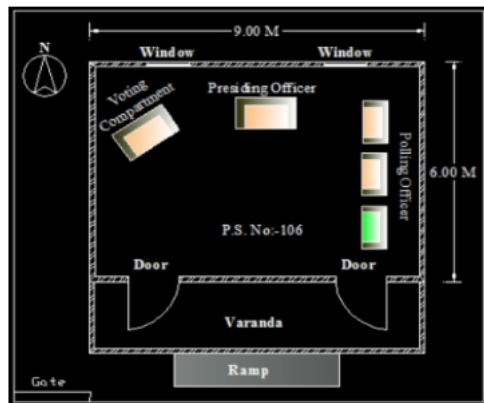

নিৰ্বাচক পঞ্জীয়ন বিষয়াৰ স্বাক্ষৰ

Nazri Naksha

Google Map View

Polling Station Building Front View

ভোটগ্ৰহন কেন্দ্ৰৰ সন্মুখৰ দৃশ্য

Cad View

Key MAP View

1 নাম : ভীম প্ৰসাদ শৰ্মা পিতাৰ নাম: পুষ্পলাল ঘৰ নং : 1 বয়স : 65 লিঙ্গ : পুৰুষ	CCY7340070 ফটো উপলব্ধ	2 নাম : দিল্লীৰাম শৰ্মা পিতাৰ নাম: পুষ্পলাল ঘৰ নং : 1 বয়স : 56 লিঙ্গ : পুৰুষ	CCY7340092 ফটো উপলব্ধ	3 নাম : বুমাদেবী শৰ্মা স্বামীৰ নাম: ভী মপ্ৰসাদ ঘৰ নং : 1 বয়স : 53 লিঙ্গ : মহিলা	CCY7340081 ফটো উপলব্ধ
4 নাম : দেৱীমায়া শৰ্মা স্বামীৰ নাম: দিল্লীৰাম শৰ্মা ঘৰ নং : 1 বয়স : 47 লিঙ্গ : মহিলা	CCY7340105 ফটো উপলব্ধ	5 নাম : গনেশ শৰ্মা পিতাৰ নাম: ভীমপ্ৰসাদ শৰ্মা ঘৰ নং : 1 বয়স : 38 লিঙ্গ : পুৰুষ	CCY7340150 ফটো উপলব্ধ	6 নাম : গোপাল শৰ্মা পিতাৰ নাম: ভীমপ্ৰসাদ ঘৰ নং : 1 বয়স : 37 লিঙ্গ : পুৰুষ	CCY7340149 ফটো উপলব্ধ
7 নাম : দীপা শৰ্মা স্বামীৰ নাম: গোপাল শৰ্মা ঘৰ নং : 1 বয়স : 32 লিঙ্গ : মহিলা	CCY0466060 ফটো উপলব্ধ	8 নাম : ৰেশী ছেত্ৰী শৰ্মা স্বামীৰ নাম: গনেশ শৰ্মা ঘৰ নং : 1 বয়স : 30 লিঙ্গ : মহিলা	CCY0466029 ফটো উপলব্ধ	9 নাম : ৰঞ্জিত পাঞ্জিয়াৰ পিতাৰ নাম: ৰাজেন্দ্ৰ পাঞ্জিয়াৰ ঘৰ নং : 1 বয়স : 36 লিঙ্গ : পুৰুষ	CCY0319764 ফটো উপলব্ধ
10 নাম : পূজা কুমাৰী পিতাৰ নাম: ৰঞ্জিত পাঞ্জিয়াৰ ঘৰ নং : 1 বয়স : 28 লিঙ্গ : মহিলা	CCY0321513 ফটো উপলব্ধ	11 নাম : বিকাশ আগৰৱাল পিতাৰ নাম: ফুলচন ঘৰ নং : 2 বয়স : 44 লিঙ্গ : পুৰুষ	CCY7340183 ফটো উপলব্ধ	12 নাম : মমী গগৈ আগৰৱাল স্বামীৰ নাম: বিকাশ আগৰৱাল ঘৰ নং : 2 বয়স : 29 লিঙ্গ : মহিলা	CCY0039677 ফটো উপলব্ধ
13 নাম : কুলদীপ ওপ্ৰেত্ৰী পিতাৰ নাম: লীলা নাথ ওপ্ৰেত্ৰী ঘৰ নং : 2 বয়স : 26 লিঙ্গ : পুৰুষ	CCY0216218 ফটো উপলব্ধ	14 নাম : অনিশা শৰ্মা স্বামীৰ নাম: কুলদীপ ওপ্ৰেত্ৰী ঘৰ নং : 2 বয়স : 25 লিঙ্গ : মহিলা	CCY1113315 ফটো উপলব্ধ	#2 15 নাম : কিৰন উপ্ৰেতি পিতাৰ নাম: লীলা নাথ উপ্ৰেতি ঘৰ নং : 2 বয়স : 24 লিঙ্গ : পুৰুষ	CCY0685057 ফটো উপলব্ধ
16 নাম : অবন্তিকা শৰ্মা পিতাৰ নাম: নৰেন্দ্ৰ শৰ্মা ঘৰ নং : 2 বয়স : 20 লিঙ্গ : মহিলা	VFT0044024 ফটো উপলব্ধ	17 নাম : লিলানাথ পিতাৰ নাম: দিল্লীৰাম ঘৰ নং : 2 বয়স : 49 লিঙ্গ : পুৰুষ	CCY7340207 ফটো উপলব্ধ	18 নাম : তিলাদেবী স্বামীৰ নাম: লিলানাথ ঘৰ নং : 2 বয়স : 44 লিঙ্গ : মহিলা	CCY7340218 ফটো উপলব্ধ
19 নাম : মীনা চেত্ৰী পিতাৰ নাম: শ্যাম বাহাদুৰ চেত্ৰী ঘৰ নং : 3 বয়স : 26 লিঙ্গ : মহিলা	CCY0711440 ফটো উপলব্ধ	20 নাম : দিপালী শৰ্মা অন্যান্য: টংকা মায়া ছেত্ৰী ঘৰ নং : 03 বয়স : 25 লিঙ্গ : মহিলা	VFT0122622 ফটো উপলব্ধ	21 নাম : শ্যাম বাহাদুৰ পিতাৰ নাম: প্ৰেম ঘৰ নং : 0 বয়স : 50 লিঙ্গ : পুৰুষ	CCY7340229 ফটো উপলব্ধ
22 নাম : টংক মায়া চেত্ৰী স্বামীৰ নাম: শ্যাম বাহাদুৰ চেত্ৰী ঘৰ নং : 0 বয়স : 46 লিঙ্গ : মহিলা	CCY7340230 ফটো উপলব্ধ	23 নাম : দেবীলাল শৰ্মা পিতাৰ নাম: তেজ নাৰায়ন শৰ্মা ঘৰ নং : 4 বয়স : 65 লিঙ্গ : পুৰুষ	CCY1304765 ফটো উপলব্ধ	24 নাম : মনাকাল শৰ্মা স্বামীৰ নাম: দেবীলাল শৰ্মা ঘৰ নং : 4 বয়স : 54 লিঙ্গ : মহিলা	VFT0008946 ফটো উপলব্ধ
25 নাম : কপিল শৰ্মা পিতাৰ নাম: দেবি লাল শৰ্মা ঘৰ নং : 4 বয়স : 26 লিঙ্গ : পুৰুষ	CCY9674607 ফটো উপলব্ধ	26 নাম : সোম নাথ শৰ্মা পিতাৰ নাম: পুষ্প লাল শৰ্মা ঘৰ নং : 5 বয়স : 69 লিঙ্গ : পুৰুষ	CCY7340241 ফটো উপলব্ধ	E 27 নাম : চন্দ্ৰকলা শৰ্মা স্বামীৰ নাম: সোমনাথ শৰ্মা ঘৰ নং : 5 বয়স : 59 লিঙ্গ : মহিলা	CCY7340252 ফটো উপলব্ধ
28 নাম : বিপিন শৰ্মা পিতাৰ নাম: সোম নাথ শৰ্মা ঘৰ নং : 5 বয়স : 47 লিঙ্গ : পুৰুষ	CCY7340263 ফটো উপলব্ধ	29 নাম : বিনোদ শৰ্মা পিতাৰ নাম: সোমনাথ শৰ্মা ঘৰ নং : 5 বয়স : 42 লিঙ্গ : পুৰুষ	CCY7340274 ফটো উপলব্ধ	30 নাম : দুৰ্গা দেবী স্বামীৰ নাম: বিপিন ঘৰ নং : 5 বয়স : 39 লিঙ্গ : মহিলা	CCY7340296 ফটো উপলব্ধ