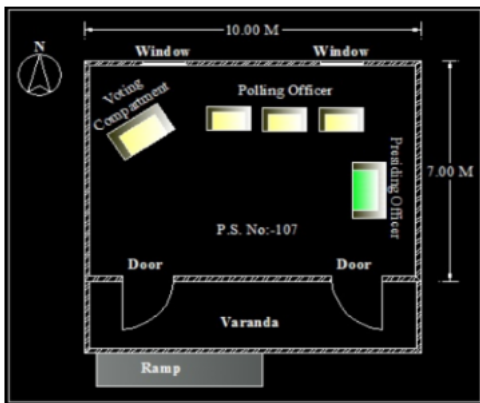

নিৰ্বাচক পঞ্জীয়ন বিষয়াৰ স্বাক্ষৰ

Nazri Naksha

Google Map View

Polling Station Building Front View

ভোটগ্ৰহন কেন্দ্ৰৰ সন্মুখৰ দৃশ্য

Cad View

Key MAP View

<p>S2 1 DQT1128310</p> <p>নাম : দীপক দুৱৰা পিতাৰ নাম: হৈমকান্ত দুৱৰা ঘৰ নং : 01 বয়স : 40 লিঙ্গ : পুৰুষ</p> <p>ফটো উপলব্ধ</p>	<p>2 CCY7447383</p> <p>নাম : বাৰ্জেন্দ্ৰ পৰ্জিহাৰ পিতাৰ নাম: ৰঘুবীৰ পৰ্জিহাৰ ঘৰ নং : 1ক বয়স : 72 লিঙ্গ : পুৰুষ</p> <p>ফটো উপলব্ধ</p>	<p>3 CCY7447394</p> <p>নাম : কৌচিলা দেবী পৰ্জিহাৰ স্বামীৰ নাম: বাৰ্জেন্দ্ৰ পৰ্জিহাৰ ঘৰ নং : 1ক বয়স : 62 লিঙ্গ : মহিলা</p> <p>ফটো উপলব্ধ</p>
<p>4 CCY7447758</p> <p>নাম : চন্দ্ৰদেউ পৰ্জিহাৰ পিতাৰ নাম: বাৰ্জেন্দ্ৰ পৰ্জিহাৰ ঘৰ নং : 1ক বয়স : 35 লিঙ্গ : পুৰুষ</p> <p>ফটো উপলব্ধ</p>	<p>5 CCY7447747</p> <p>নাম : সুজিত পৰ্জিহাৰ পিতাৰ নাম: বাৰ্জেন্দ্ৰ পৰ্জিহাৰ ঘৰ নং : 1ক বয়স : 33 লিঙ্গ : পুৰুষ</p> <p>ফটো উপলব্ধ</p>	<p>6 CCY7447725</p> <p>নাম : বিকি ছেত্ৰী পিতাৰ নাম: গণেশ ছেত্ৰী ঘৰ নং : 8 বয়স : 39 লিঙ্গ : পুৰুষ</p> <p>ফটো উপলব্ধ</p>
<p>7 CCY0409003</p> <p>নাম : চন্দ্ৰিকা শৰ্মা স্বামীৰ নাম: কেদাৰ শৰ্মা ঘৰ নং : 10ক বয়স : 28 লিঙ্গ : মহিলা</p> <p>ফটো উপলব্ধ</p>	<p>8 CCY4934683</p> <p>নাম : অনিল দেব পিতাৰ নাম: বিমল ঘৰ নং : 13-4 (আ) বয়স : 65 লিঙ্গ : পুৰুষ</p> <p>ফটো উপলব্ধ</p>	<p>9 CCY4934694</p> <p>নাম : অনীতা দেৱ স্বামীৰ নাম: অনিল দেব ঘৰ নং : 13-4 (আ) বয়স : 45 লিঙ্গ : মহিলা</p> <p>ফটো উপলব্ধ</p>
<p># 10 CCY7446891</p> <p>নাম : ওমকাৰ থাপা পিতাৰ নাম: প্ৰদীপ থাপা ঘৰ নং : 18 বয়স : 32 লিঙ্গ : পুৰুষ</p> <p>ফটো উপলব্ধ</p>	<p>11 CCY7447612</p> <p>নাম : সন্তোষ শৰ্মা পিতাৰ নাম: নেত্ৰ প্ৰসাদ শৰ্মা ঘৰ নং : 19 বয়স : 30 লিঙ্গ : পুৰুষ</p> <p>ফটো উপলব্ধ</p>	<p>12 VFT0114314</p> <p>নাম : সঞ্জয় কুমাৰ শিৱা পিতাৰ নাম: ৰত্না বাহাদুৰ শিৱা ঘৰ নং : 27বি বয়স : 59 লিঙ্গ : পুৰুষ</p> <p>ফটো উপলব্ধ</p>
<p>13 VFT0086926</p> <p>নাম : মায়া কুমাৰী শিৱ পিতাৰ নাম: চৌবিলাল দোৰজি ঘৰ নং : 27বি বয়স : 57 লিঙ্গ : মহিলা</p> <p>ফটো উপলব্ধ</p>	<p>14 VFT0141374</p> <p>নাম : ওম কুমাৰ শিৱা পিতাৰ নাম: সঞ্জয় কুমাৰ শিৱা ঘৰ নং : 27 বি বয়স : 35 লিঙ্গ : পুৰুষ</p> <p>ফটো উপলব্ধ</p>	<p>15 VFT0121319</p> <p>নাম : সুৰজ শিৱা পিতাৰ নাম: সঞ্জয় কুমাৰ শিৱা ঘৰ নং : 27বি বয়স : 31 লিঙ্গ : পুৰুষ</p> <p>ফটো উপলব্ধ</p>
<p>16 CCY0264267</p> <p>নাম : ৰেখা মিছং স্বামীৰ নাম: জিতেন মিছং ঘৰ নং : 30এ বয়স : 36 লিঙ্গ : মহিলা</p> <p>ফটো উপলব্ধ</p>	<p>17 CCY0470070</p> <p>নাম : ৰমেশ ছেত্ৰী পিতাৰ নাম: চন্দ্ৰ বাহাদুৰ ছেত্ৰী ঘৰ নং : 39 বয়স : 25 লিঙ্গ : পুৰুষ</p> <p>ফটো উপলব্ধ</p>	<p>18 VFT0045450</p> <p>নাম : সুমিত শৰ্মা পিতাৰ নাম: ঘনশ্যাম শৰ্মা ঘৰ নং : 41 বয়স : 20 লিঙ্গ : পুৰুষ</p> <p>ফটো উপলব্ধ</p>
<p>19 HXX1727011</p> <p>নাম : এম বাহাদুৰ ছেত্ৰী পিতাৰ নাম: নৰ বাহাদুৰ ছেত্ৰী ঘৰ নং : 46 বয়স : 52 লিঙ্গ : পুৰুষ</p> <p>ফটো উপলব্ধ</p>	<p>20 CCY0564906</p> <p>নাম : অনীশা ছেত্ৰী শৰ্মা স্বামীৰ নাম: মনোজ ঘৰ নং : 56 বয়স : 24 লিঙ্গ : মহিলা</p> <p>ফটো উপলব্ধ</p>	<p>21 CCY7434562</p> <p>নাম : জানুকা শৰ্মা স্বামীৰ নাম: জয়নাৰায়ন শৰ্মা ঘৰ নং : 61 বয়স : 47 লিঙ্গ : মহিলা</p> <p>ফটো উপলব্ধ</p>
<p>22 CCY7434573</p> <p>নাম : জয়নাৰায়ন শৰ্মা পিতাৰ নাম: হৰিলাল শৰ্মা ঘৰ নং : 61ক বয়স : 59 লিঙ্গ : পুৰুষ</p> <p>ফটো উপলব্ধ</p>	<p>23 CCY7434584</p> <p>নাম : ৰবিলাল শৰ্মা পিতাৰ নাম: হৰিলাল ঘৰ নং : 61খ বয়স : 54 লিঙ্গ : পুৰুষ</p> <p>ফটো উপলব্ধ</p>	<p>24 CCY7434608</p> <p>নাম : ৰুমা সুত্ৰধৰ স্বামীৰ নাম: নিৰঞ্জন সুত্ৰধৰ ঘৰ নং : 90ক বয়স : 72 লিঙ্গ : মহিলা</p> <p>ফটো উপলব্ধ</p>
<p>25 VFT0045476</p> <p>নাম : বিকাশ প্ৰসাদ ৰাওত পিতাৰ নাম: সঞ্জীত প্ৰসাদ ৰাওত ঘৰ নং : 75 ক বয়স : 20 লিঙ্গ : পুৰুষ</p> <p>ফটো উপলব্ধ</p>	<p>26 CCY9715574</p> <p>নাম : অতিশা শৰ্মা পিতাৰ নাম: দিল্লীৰাম শৰ্মা ঘৰ নং : 90 বয়স : 21 লিঙ্গ : মহিলা</p> <p>ফটো উপলব্ধ</p>	<p>27 CCY0585984</p> <p>নাম : যুৱতী উপাধ্যায় স্বামীৰ নাম: লোহিত উপাধ্যায় ঘৰ নং : 97 ক বয়স : 30 লিঙ্গ : মহিলা</p> <p>ফটো উপলব্ধ</p>
<p>28 CCY1153972</p> <p>নাম : মিনেশ তামাং পিতাৰ নাম: ৰমেশ তামাং ঘৰ নং : 97বী বয়স : 24 লিঙ্গ : পুৰুষ</p> <p>ফটো উপলব্ধ</p>	<p>29 CCY1833109</p> <p>নাম : পুষ্পলাল শৰ্মা পিতাৰ নাম: খাড়া নন্দ শৰ্মা শৰ্মা ঘৰ নং : 108 বয়স : 41 লিঙ্গ : পুৰুষ</p> <p>ফটো উপলব্ধ</p>	<p>30 CCY1833096</p> <p>নাম : বিষ্ণুমায়া শৰ্মা শৰ্মা মাতৃৰ নাম: পুষ্প লাল শৰ্মা শৰ্মা ঘৰ নং : 108 বয়স : 40 লিঙ্গ : মহিলা</p> <p>ফটো উপলব্ধ</p>