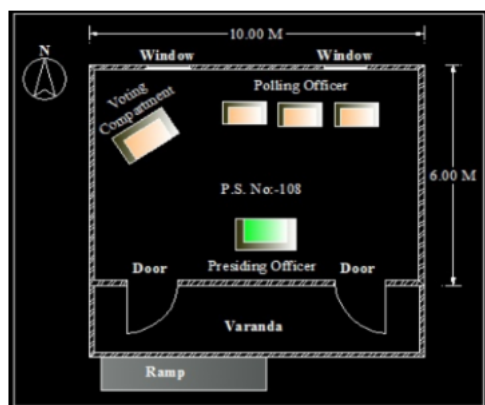

নিৰ্বাচক পঞ্জীয়ন বিষয়াৰ স্বাক্ষৰ

Nazri Naksha

Google Map View

Polling Station Building Front View

ভোটগ্ৰহন কেন্দ্ৰৰ সন্মুখৰ দৃশ্য

Cad View

Key MAP View

1 নাম : সুনিতা গগৈ বৰগোহাঁই স্বামীৰ নাম: আকাশ বৰগোহাঁই ঘৰ নং : ০১ বয়স : 29 লিঙ্গ : মহিলা	CCY0684381 ফটো উপলব্ধ	2 নাম : বোলী গুপ্তা পিতাৰ নাম: বামপ্ৰবেশ ঘৰ নং : 10 বয়স : 24 লিঙ্গ : মহিলা	VFT0083501 ফটো উপলব্ধ	3 নাম : মুকেশ চাহ পিতাৰ নাম: বামপ্ৰবেশ ঘৰ নং : 10 বয়স : 21 লিঙ্গ : পুৰুষ	VFT0083972 ফটো উপলব্ধ
4 নাম : সঞ্জয় দলে পিতাৰ নাম: অক্ষু দলে ঘৰ নং : ২৫ বয়স : 19 লিঙ্গ : পুৰুষ	VFT0130401 ফটো উপলব্ধ	5 নাম : ঝিণা চেত্ৰী স্বামীৰ নাম: বিজিত চেত্ৰী ঘৰ নং : 33জ বয়স : 24 লিঙ্গ : মহিলা	CCY0545566 ফটো উপলব্ধ	6 নাম : ঝিতা চুঙ্গেল শৰ্মা স্বামীৰ নাম: মহাৰাজ শৰ্মা ঘৰ নং : ৪২ বয়স : 41 লিঙ্গ : মহিলা	CCY7442786 ফটো উপলব্ধ
7 নাম : বল বামু চেত্ৰী পিতাৰ নাম: তিলক বাহাদুৰ চেত্ৰী ঘৰ নং : 46 বয়স : 30 লিঙ্গ : পুৰুষ	HXX0309799 ফটো উপলব্ধ	8 নাম : মথুৰা চেত্ৰী স্বামীৰ নাম: বলবাম চেত্ৰী ঘৰ নং : 46 বয়স : 27 লিঙ্গ : মহিলা	HXX0302562 ফটো উপলব্ধ	9 নাম : গীতাজুলী দেৱী পিতাৰ নাম: টকেশ্বৰ শৰ্মা ঘৰ নং : ৫৬ বয়স : 34 লিঙ্গ : মহিলা	DWM2824284 ফটো উপলব্ধ
10 নাম : নমিতা কোঁৱৰ পিতাৰ নাম: অনন্ত কোঁৱৰ ঘৰ নং : 57 বয়স : 31 লিঙ্গ : মহিলা	CCY7446948 ফটো উপলব্ধ	11 নাম : মানস গুগৈ পিতাৰ নাম: মীঠু গুগৈ ঘৰ নং : 71 বয়স : 22 লিঙ্গ : পুৰুষ	CCY9703398 ফটো উপলব্ধ	12 নাম : অম্বৰ বাহাদুৰ গুৰুং পিতাৰ নাম: ডম্বাৰ বাহাদুৰ গুৰুং ঘৰ নং : 83 বয়স : 77 লিঙ্গ : পুৰুষ	CCY0621565 ফটো উপলব্ধ
13 নাম : লক্ষ্মী গুৰুং স্বামীৰ নাম: অম্বৰ বাহাদুৰ গুৰুং ঘৰ নং : 83 বয়স : 45 লিঙ্গ : মহিলা	CCY0621508 ফটো উপলব্ধ	14 নাম : উজয় গুৰুং পিতাৰ নাম: অম্বৰ বাহাদুৰ গুৰুং ঘৰ নং : 83 বয়স : 38 লিঙ্গ : পুৰুষ	VFT0063016 ফটো উপলব্ধ	15 নাম : সুৰজ গুৰুং অন্যান্য: অম্বৰ বাহাদুৰ গুৰুং ঘৰ নং : 83 বয়স : 32 লিঙ্গ : পুৰুষ	CCY1197409 ফটো উপলব্ধ
16 নাম : অজয় গুৰুং পিতাৰ নাম: অম্বৰ বাহাদুৰ গুৰুং ঘৰ নং : 83 বয়স : 26 লিঙ্গ : পুৰুষ	CCY0575332 ফটো উপলব্ধ	17 নাম : প্ৰিয়াংকা গুৰুং পিতাৰ নাম: অম্বৰ বাহাদুৰ গুৰুং ঘৰ নং : 83 বয়স : 20 লিঙ্গ : মহিলা	VFT0018671 ফটো উপলব্ধ	18 নাম : বৰ্মা গাঙ্গ্মীৰ পিতাৰ নাম: চেনা গাঙ্গ্মীৰ ঘৰ নং : 95 বয়স : 43 লিঙ্গ : পুৰুষ	CCY9681867 ফটো উপলব্ধ
19 নাম : আশা গাঙ্গ্মীৰ স্বামীৰ নাম: বৰ্মা গাঙ্গ্মীৰ ঘৰ নং : 97 বয়স : 38 লিঙ্গ : মহিলা	CCY9681859 ফটো উপলব্ধ	20 নাম : সন্তোষ চেত্ৰী স্বামীৰ নাম: সন্দীপ চেত্ৰী ঘৰ নং : 100 বয়স : 42 লিঙ্গ : মহিলা	CCY1799139 ফটো উপলব্ধ	21 নাম : নেইনা নিপুন পিতাৰ নাম: বাৰ্জেন নিপুন ঘৰ নং : 109 বয়স : 21 লিঙ্গ : মহিলা	CCY9715244 ফটো উপলব্ধ
22 নাম : বিজিত নিপুন পিতাৰ নাম: বাৰ্জেন নিপুন ঘৰ নং : 109 বয়স : 19 লিঙ্গ : পুৰুষ	VFT0135962 ফটো উপলব্ধ	23 নাম : দেৱজিত দাস পিতাৰ নাম: অজয় দাস ঘৰ নং : 111 বয়স : 20 লিঙ্গ : পুৰুষ	VFT0099325 ফটো উপলব্ধ	24 নাম : সান্তনা শইকীয়া পিতাৰ নাম: অসীম শইকীয়া ঘৰ নং : 126 বয়স : 23 লিঙ্গ : মহিলা	VFT0039743 ফটো উপলব্ধ
# 25 নাম : অতুল বৰা পিতাৰ নাম: মৃত মণিৰাম বৰা ঘৰ নং : 153 বয়স : 39 লিঙ্গ : পুৰুষ	CCY0685065 ফটো উপলব্ধ	26 নাম : ধন লাল চেত্ৰী পিতাৰ নাম: বিজেন্দ্ৰ প্ৰসাদ চেত্ৰী ঘৰ নং : 179ক বয়স : 37 লিঙ্গ : পুৰুষ	CCY0524678 ফটো উপলব্ধ	S 27 নাম : হৰি প্ৰসাদ শৰ্মা পিতাৰ নাম: ৰুদ্ৰ প্ৰসাদ শৰ্মা ঘৰ নং : 195 বয়স : 71 লিঙ্গ : পুৰুষ	CCY0544817 ফটো উপলব্ধ
28 নাম : সীতা শৰ্মা স্বামীৰ নাম: হৰি প্ৰসাদ শৰ্মা ঘৰ নং : 195 বয়স : 60 লিঙ্গ : মহিলা	CCY0544726 ফটো উপলব্ধ	29 নাম : প্ৰবিত্ৰ পেণ্ডু পিতাৰ নাম: ঘনকান্ত পেণ্ডু ঘৰ নং : 208 বয়স : 37 লিঙ্গ : পুৰুষ	CCY9711367 ফটো উপলব্ধ	30 নাম : আছিক পৰচাই পিতাৰ নাম: নাৰায়ণ পৰচাই ঘৰ নং : 243 বয়স : 21 লিঙ্গ : পুৰুষ	VFT0120667 ফটো উপলব্ধ