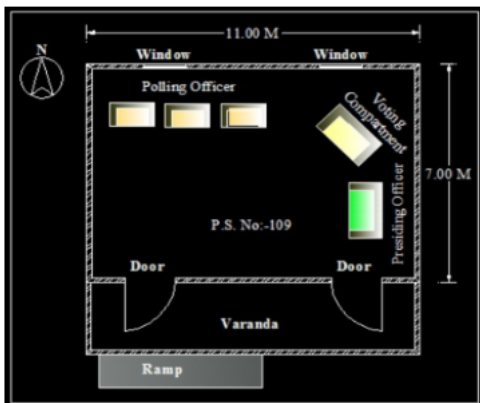

নিৰ্বাচক পঞ্জীয়ন বিষয়াৰ স্বাক্ষৰ

Nazri Naksha

Google Map View

Polling Station Building Front View

ভোটগ্ৰহন কেন্দ্ৰৰ সন্মুখৰ দৃশ্য

Cad View

Key MAP View

1 নাম : তিলক শৰ্মা পিতাৰ নাম: দুৰ্গা ঘৰ নং : 1 বয়স : 69 লিঙ্গ : পুৰুষ	CCY7444157 ফটো উপলব্ধ	2 নাম : মায়ী শৰ্মা স্বামীৰ নাম: তিলক শৰ্মা ঘৰ নং : 1 বয়স : 54 লিঙ্গ : মহিলা	CCY7444168 ফটো উপলব্ধ	3 নাম : বলৰাম দাস পিতাৰ নাম: হৰেন দাস ঘৰ নং : 1 বয়স : 42 লিঙ্গ : পুৰুষ	CCY7444146 ফটো উপলব্ধ
4 নাম : অৰ্জুন শৰ্মা পিতাৰ নাম: তিলক শৰ্মা ঘৰ নং : 1 বয়স : 27 লিঙ্গ : পুৰুষ	CCY0000836 ফটো উপলব্ধ	5 নাম : সুৰজ শৰ্মা পিতাৰ নাম: তিলক শৰ্মা ঘৰ নং : 1 বয়স : 25 লিঙ্গ : পুৰুষ	CCY0551515 ফটো উপলব্ধ	6 নাম : নিৰ্মলা দেবী স্বামীৰ নাম: কিৰণ শৰ্মা ঘৰ নং : 1 বয়স : 23 লিঙ্গ : মহিলা	CCY1129949 ফটো উপলব্ধ
7 নাম : গিতা শৰ্মা স্বামীৰ নাম: বঞ্জিত শৰ্মা ঘৰ নং : 1 বয়স : 33 লিঙ্গ : মহিলা	CCY1119452 ফটো উপলব্ধ	8 নাম : গনেশ প্ৰচাদ শৰ্মা পিতাৰ নাম: নৰ প্ৰচাদ শৰ্মা ঘৰ নং : 1 বয়স : 64 লিঙ্গ : পুৰুষ	CCY9683400 ফটো উপলব্ধ	9 নাম : গোম দেবী শৰ্মা স্বামীৰ নাম: গনেশ প্ৰচাদ শৰ্মা ঘৰ নং : 1 বয়স : 45 লিঙ্গ : মহিলা	CCY9683418 ফটো উপলব্ধ
10 নাম : ববিন শৰ্মা পিতাৰ নাম: গনেশ প্ৰচাদ শৰ্মা ঘৰ নং : 1 বয়স : 30 লিঙ্গ : পুৰুষ	CCY9683426 ফটো উপলব্ধ	11 নাম : হেমা শৰ্মা পিতাৰ নাম: গনেশ প্ৰচাদ শৰ্মা ঘৰ নং : 1 বয়স : 29 লিঙ্গ : মহিলা	CCY9683434 ফটো উপলব্ধ	12 নাম : অনীতা শৰ্মা পিতাৰ নাম: গনেশ প্ৰচাদ শৰ্মা ঘৰ নং : 1 বয়স : 27 লিঙ্গ : মহিলা	CCY9683442 ফটো উপলব্ধ
13 নাম : দীপা থাপা পিতাৰ নাম: অমৰ বাহাদুৰ থাপা ঘৰ নং : 1 বয়স : 32 লিঙ্গ : মহিলা	CCY0322214 ফটো উপলব্ধ	14 নাম : জীবন ছেত্ৰী পিতাৰ নাম: প্ৰণৱ শৰ্মা ঘৰ নং : 1 বয়স : 31 লিঙ্গ : পুৰুষ	VFT0077297 ফটো উপলব্ধ	15 নাম : সুমন ছেত্ৰী পিতাৰ নাম: পৰশুৰাম ছেত্ৰী ঘৰ নং : 1 বয়স : 26 লিঙ্গ : পুৰুষ	CCY0430413 ফটো উপলব্ধ
16 নাম : সুনীল চেত্ৰী পিতাৰ নাম: পৰশুৰাম চেত্ৰী ঘৰ নং : 1 বয়স : 23 লিঙ্গ : পুৰুষ	CCY0550970 ফটো উপলব্ধ	17 নাম : শামলাল মুৰা পিতাৰ নাম: ধৰ্ম দাশ মুৰা ঘৰ নং : 1 বয়স : 37 লিঙ্গ : পুৰুষ	CCY1340819 ফটো উপলব্ধ	18 নাম : সন্তোষ মুড়া পিতাৰ নাম: দীপা মুড়া ঘৰ নং : 1 বয়স : 33 লিঙ্গ : পুৰুষ	VFT0052233 ফটো উপলব্ধ
19 নাম : গিতা কৰ্মকাৰ স্বামীৰ নাম: তপন কৰ্মকাৰ ঘৰ নং : 1 বয়স : 32 লিঙ্গ : মহিলা	CCY9660838 ফটো উপলব্ধ	20 নাম : গিতা মুড়া স্বামীৰ নাম: সন্তোষ মুড়া ঘৰ নং : 1 বয়স : 29 লিঙ্গ : মহিলা	CCY1304500 ফটো উপলব্ধ	21 নাম : তপন কৰ্মকাৰ পিতাৰ নাম: মথু কৰ্মকাৰ ঘৰ নং : 1 বয়স : 28 লিঙ্গ : পুৰুষ	CCY9660820 ফটো উপলব্ধ
22 নাম : আৰতি ৰাজপুত অন্যান্য: সুৰজ ৰাজপুত ঘৰ নং : 1 বয়স : 27 লিঙ্গ : মহিলা	CCY1347590 ফটো উপলব্ধ	23 নাম : লক্ষ্মী মাঝি গুৱালা স্বামীৰ নাম: গোকুল গুৱালা ঘৰ নং : 1 বয়স : 23 লিঙ্গ : মহিলা	CCY1338920 ফটো উপলব্ধ	24 নাম : গোকুল গুৱালা পিতাৰ নাম: হৰেন গুৱালা ঘৰ নং : 1 বয়স : 22 লিঙ্গ : পুৰুষ	CCY1346865 ফটো উপলব্ধ
25 নাম : পলিন গোৱালা পিতাৰ নাম: হৰেন গোৱালা ঘৰ নং : 1 বয়স : 25 লিঙ্গ : পুৰুষ	CCY0660456 ফটো উপলব্ধ	26 নাম : শিৱ গোৱালা পিতাৰ নাম: হৰেন গোৱালা ঘৰ নং : 1 বয়স : 23 লিঙ্গ : পুৰুষ	CCY0660548 ফটো উপলব্ধ	27 নাম : মনিকা মুৰা স্বামীৰ নাম: ৰাজু মুৰা ঘৰ নং : 1 বয়স : 23 লিঙ্গ : মহিলা	CCY9656000 ফটো উপলব্ধ
28 নাম : অনীতা মুন্ডা পিতাৰ নাম: সৌমৰা মুণ্ডা ঘৰ নং : 1 বয়স : 21 লিঙ্গ : মহিলা	CCY9656232 ফটো উপলব্ধ	29 নাম : ৰেণু মুৰা স্বামীৰ নাম: শাম লাল মুৰা ঘৰ নং : 1 বয়স : 35 লিঙ্গ : মহিলা	CCY9656182 ফটো উপলব্ধ	30 নাম : সুমিত তাঁতী পিতাৰ নাম: বিজয় তাঁতী ঘৰ নং : 1 বয়স : 27 লিঙ্গ : পুৰুষ	CCY9656257 ফটো উপলব্ধ