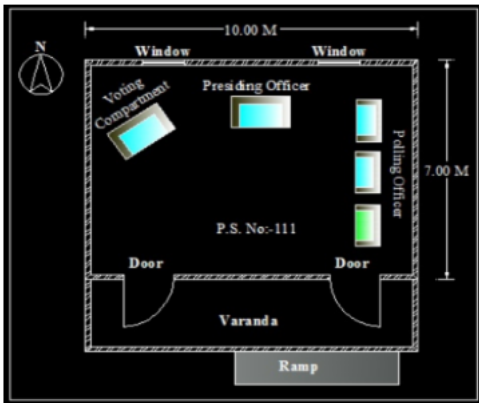

নিৰ্বাচক পঞ্জীয়ন বিষয়াৰ স্বাক্ষৰ

Nazri Naksha

Google Map View

Polling Station Building Front View

ভোটগ্ৰহন কেন্দ্ৰৰ সন্মুখৰ দৃশ্য

Cad View

Key MAP View

1 নাম : পুহিতা গগৈ পিতাৰ নাম: মুখেশ্বৰ গগৈ ঘৰ নং : 01 বয়স : 49 লিঙ্গ : মহিলা	VFT0018085 ফটো উপলব্ধ	2 নাম : কবিতা দিহিঙ্গীয়া পিতাৰ নাম: শুনিত দিহিঙ্গীয়া ঘৰ নং : 1 বয়স : 40 লিঙ্গ : মহিলা	VFT0096453 ফটো উপলব্ধ	3 নাম : মুনালী হাজং পিতাৰ নাম: বিনোদ হাজং ঘৰ নং : 1ক বয়স : 35 লিঙ্গ : মহিলা	JSP1622011 ফটো উপলব্ধ
4 নাম : পবিত্ৰ গগৈ পিতাৰ নাম: বিনন্দ গগৈ ঘৰ নং : 07 বয়স : 28 লিঙ্গ : পুৰুষ	VFT0007294 ফটো উপলব্ধ	5 নাম : বিপ্লৱ ফুকন পিতাৰ নাম: নৱ ফুকন ঘৰ নং : 7 বয়স : 26 লিঙ্গ : পুৰুষ	CCY0638387 ফটো উপলব্ধ	6 নাম : সৰস্বতী থাপা পিতাৰ নাম: সূৰ্য্যমান থাপা ঘৰ নং : 8 বয়স : 41 লিঙ্গ : মহিলা	CCY0666677 ফটো উপলব্ধ
7 নাম : গকুল থাপা পিতাৰ নাম: সূৰ্য্যমান থাপা ঘৰ নং : 8 বয়স : 35 লিঙ্গ : পুৰুষ	CCY0665992 ফটো উপলব্ধ	8 নাম : বাসুদেব ৰিজাল পিতাৰ নাম: বলৰাম ৰিজাল ঘৰ নং : 9 বয়স : 56 লিঙ্গ : পুৰুষ	CCY0666685 ফটো উপলব্ধ	9 নাম : পুনাবতী শৰ্মা ৰিজাল স্বামীৰ নাম: বাসুদেৱ ৰিজাল ঘৰ নং : 9 বয়স : 50 লিঙ্গ : মহিলা	VFT0027375 ফটো উপলব্ধ
10 নাম : দিল্লীৰাম ৰিজাল পিতাৰ নাম: বাসুদেৱ ৰিজাল ঘৰ নং : 9 বয়স : 19 লিঙ্গ : পুৰুষ	VFT0142331 ফটো উপলব্ধ	11 নাম : বীনা হাজং স্বামীৰ নাম: ধনেশ্বৰ হাজং ঘৰ নং : 20 বয়স : 40 লিঙ্গ : মহিলা	CCY7543171 ফটো উপলব্ধ	12 নাম : খগেন হাজং পিতাৰ নাম: সুশীল হাজং ঘৰ নং : 30 বয়স : 20 লিঙ্গ : পুৰুষ	VFT0136259 ফটো উপলব্ধ
13 নাম : প্ৰাঞ্জল বৰুৱা পিতাৰ নাম: নিৰঞ্জন বৰুৱা ঘৰ নং : 32 বয়স : 25 লিঙ্গ : পুৰুষ	CCY1393461 ফটো উপলব্ধ	14 নাম : মঙ্গল নাগ অন্যান্য: বীনা নাগ ঘৰ নং : 36 বয়স : 37 লিঙ্গ : পুৰুষ	VFT0082586 ফটো উপলব্ধ	15 নাম : চিলি হাজং পিতাৰ নাম: বৃটিছ হাজং ঘৰ নং : 44 বয়স : 28 লিঙ্গ : মহিলা	CCY0622159 ফটো উপলব্ধ
16 নাম : তিলোতমা হাজং স্বামীৰ নাম: পদেশ হাজং ঘৰ নং : 55 বয়স : 39 লিঙ্গ : মহিলা	CCY0717173 ফটো উপলব্ধ	17 নাম : দিপক কুমাৰ তামাং পিতাৰ নাম: য়ম কুমাৰ তামাং ঘৰ নং : 56 বয়স : 41 লিঙ্গ : পুৰুষ	CCY1362904 ফটো উপলব্ধ	18 নাম : পুষ্পাঞ্জলি হাজং স্বামীৰ নাম: মনুৰাজ হাজং ঘৰ নং : 57 বয়স : 33 লিঙ্গ : মহিলা	CCY0565945 ফটো উপলব্ধ
19 নাম : কৃষ্ণা সিং পিতাৰ নাম: দুৰ্গা বাহাদুৰ সিং ঘৰ নং : 61 বয়স : 26 লিঙ্গ : পুৰুষ	CCY1403021 ফটো উপলব্ধ	20 নাম : বিষ্ণু সিং পিতাৰ নাম: দুৰ্গা বাহাদুৰ সিং ঘৰ নং : 61 বয়স : 24 লিঙ্গ : পুৰুষ	CCY1403013 ফটো উপলব্ধ	21 নাম : মনীষা সিং পিতাৰ নাম: দুৰ্গা বাহাদুৰ সিং ঘৰ নং : 61 বয়স : 23 লিঙ্গ : মহিলা	CCY1403005 ফটো উপলব্ধ
22 নাম : প্ৰহ্লাদ সিং পিতাৰ নাম: নাৰায়ণ সিং ঘৰ নং : 61 বয়স : 23 লিঙ্গ : পুৰুষ	CCY1403039 ফটো উপলব্ধ	23 নাম : পূজা সিং পিতাৰ নাম: কৃষ্ণ বাহাদুৰ সিং ঘৰ নং : 61 বয়স : 23 লিঙ্গ : মহিলা	CCY1403054 ফটো উপলব্ধ	24 নাম : স্বপ্না সিং পিতাৰ নাম: কৃষ্ণ বাহাদুৰ সিং ঘৰ নং : 61 বয়স : 22 লিঙ্গ : মহিলা	CCY1403047 ফটো উপলব্ধ
25 নাম : জমুনা সিং স্বামীৰ নাম: বিষ্ণু সিং ঘৰ নং : 61 বয়স : 24 লিঙ্গ : মহিলা	VFT0035253 ফটো উপলব্ধ	26 নাম : কমলা শৰ্মা স্বামীৰ নাম: ভোলানাথ শৰ্মা ঘৰ নং : 62 বয়স : 32 লিঙ্গ : মহিলা	CCY1360379 ফটো উপলব্ধ	27 নাম : চিত্ৰ কুমাৰী চেত্ৰী স্বামীৰ নাম: শিৱ চেত্ৰী ঘৰ নং : 62 বয়স : 22 লিঙ্গ : মহিলা	CCY1358464 ফটো উপলব্ধ
28 নাম : ডলি মায়া লামা স্বামীৰ নাম: আকল বাহাদুৰ লামা ঘৰ নং : 64 বয়স : 58 লিঙ্গ : মহিলা	CCY1433077 ফটো উপলব্ধ	29 নাম : গুমন হাজং পিতাৰ নাম: জগদিশ হাজং ঘৰ নং : 64 বয়স : 30 লিঙ্গ : পুৰুষ	CCY1360858 ফটো উপলব্ধ	30 নাম : সোমন হাজং পিতাৰ নাম: জগদিশ হাজং ঘৰ নং : 64 বয়স : 28 লিঙ্গ : পুৰুষ	CCY1360833 ফটো উপলব্ধ