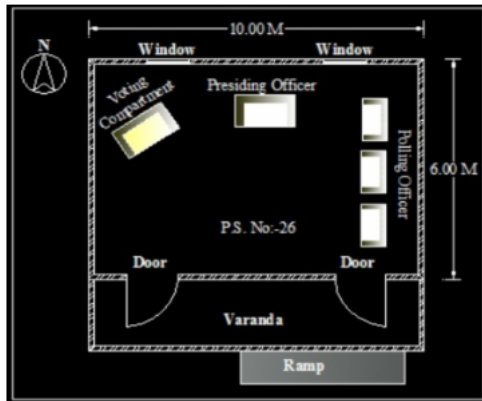

নিৰ্বাচক পঞ্জীয়ন বিষয়াৰ স্বাক্ষৰ

Nazri Naksha

Google Map View

Polling Station Building Front View

ভোটগ্ৰহন কেন্দ্ৰৰ সন্মুখৰ দৃশ্য

Cad View

Key MAP View

|                                                                                                              |                          |                                                                                                                              |                          |                                                                                                                       |                          |
|--------------------------------------------------------------------------------------------------------------|--------------------------|------------------------------------------------------------------------------------------------------------------------------|--------------------------|-----------------------------------------------------------------------------------------------------------------------|--------------------------|
| 1<br>নাম : অকল বাহাদুৰ থাপা<br>পিতাৰ নাম: হস্ত বাহাদুৰ থাপা<br>ঘৰ নং : 7ক<br>বয়স : 55 লিঙ্গ : পুৰুষ         | CCY0696740<br>ফটো উপলব্ধ | 2<br>নাম : দেবী থাপা<br>স্বামীৰ নাম: আকল বাহাদুৰ থাপা<br>ঘৰ নং : 7ক<br>বয়স : 47 লিঙ্গ : মহিলা                               | CCY0696674<br>ফটো উপলব্ধ | 3<br>নাম : নীলম থাপা<br>পিতাৰ নাম: অকৰল থাপা<br>ঘৰ নং : 7ক<br>বয়স : 28 লিঙ্গ : মহিলা                                 | CCY0696922<br>ফটো উপলব্ধ |
| 4<br>নাম : বিষ্ণু ছেত্ৰী<br>পিতাৰ নাম: লোক বাহাদুৰ ছেত্ৰী<br>ঘৰ নং : 32ক<br>বয়স : 63 লিঙ্গ : পুৰুষ          | CCY0516427<br>ফটো উপলব্ধ | 5<br>নাম : দুৰ্গা দাস<br>পিতাৰ নাম: সুৰেশ দাস<br>ঘৰ নং : 35<br>বয়স : 30 লিঙ্গ : মহিলা                                       | CCY1943062<br>ফটো উপলব্ধ | 6<br>নাম : ৰেশম কুমাৰী<br>পিতাৰ নাম: কীশা প্ৰচাদ সোনাৰ<br>ঘৰ নং : 73<br>বয়স : 28 লিঙ্গ : মহিলা                       | CCY1394303<br>ফটো উপলব্ধ |
| 7<br>নাম : পল্লৱী গোস্বামী<br>স্বামীৰ নাম: জিহ্নু গোস্বামী<br>ঘৰ নং : 94<br>বয়স : 30 লিঙ্গ : মহিলা          | CCY0508275<br>ফটো উপলব্ধ | 8<br>নাম : চম্পা গগৈ<br>স্বামীৰ নাম: বিনোদ গগৈ<br>ঘৰ নং : 105<br>বয়স : 38 লিঙ্গ : মহিলা                                     | KZL1832811<br>ফটো উপলব্ধ | 9<br>নাম : শ্বেতা চেত্ৰী<br>পিতাৰ নাম: বিষ্ণু চেত্ৰী<br>ঘৰ নং : 105<br>বয়স : 24 লিঙ্গ : মহিলা                        | CCY1393834<br>ফটো উপলব্ধ |
| 10<br>নাম : বিশাল চেত্ৰী<br>পিতাৰ নাম: বিষ্ণু চেত্ৰী<br>ঘৰ নং : 105<br>বয়স : 22 লিঙ্গ : পুৰুষ               | CCY1393826<br>ফটো উপলব্ধ | 11<br>নাম : কবিতা শৰ্মা শৰ্মা<br>পিতাৰ নাম: শালিগ্ৰাম শৰ্মা<br>ঘৰ নং : 116আ<br>বয়স : 21 লিঙ্গ : মহিলা                       | VFT0144204<br>ফটো উপলব্ধ | 12<br>নাম : যোগিতা ছেত্ৰী<br>পিতাৰ নাম: গোবিন্দ ছেত্ৰী<br>ঘৰ নং : 11৮<br>বয়স : 25 লিঙ্গ : মহিলা                      | VFT0106856<br>ফটো উপলব্ধ |
| 13<br>নাম : হৰি ছেত্ৰী<br>পিতাৰ নাম: গোবিন্দ বাহাদুৰ ছেত্ৰী<br>ঘৰ নং : 11৮<br>বয়স : 23 লিঙ্গ : পুৰুষ        | VFT0077198<br>ফটো উপলব্ধ | 14<br>নাম : বেণুকা ভূজেল<br>স্বামীৰ নাম: ৰহিত ভূজেল<br>ঘৰ নং : 138<br>বয়স : 45 লিঙ্গ : মহিলা                                | CCY0439505<br>ফটো উপলব্ধ | 15<br>নাম : কৰণ শ্ৰেষ্ঠ<br>পিতাৰ নাম: লোক নাথ শ্ৰেষ্ঠ<br>ঘৰ নং : 148ক<br>বয়স : 22 লিঙ্গ : পুৰুষ                      | CCY1246800<br>ফটো উপলব্ধ |
| 16<br>নাম : সৰশ্ৰী চেত্ৰী<br>পিতাৰ নাম: লবা কুমাৰ চেত্ৰী<br>ঘৰ নং : 166গ<br>বয়স : 25 লিঙ্গ : মহিলা          | CZH0350199<br>ফটো উপলব্ধ | 17<br>নাম : সিবেশ লিম্বু<br>পিতাৰ নাম: ৰাজ লিম্বু<br>ঘৰ নং : 167 ঘ<br>বয়স : 34 লিঙ্গ : পুৰুষ                                | VFT0037622<br>ফটো উপলব্ধ | 18<br>নাম : ওম বাহাদুৰ কাটওয়াল ছেত্ৰী<br>পিতাৰ নাম: ডম্বৰ বাহাদুৰ ছেত্ৰী<br>ঘৰ নং : 1৬৮<br>বয়স : 50 লিঙ্গ : পুৰুষ   | CCY0196964<br>ফটো উপলব্ধ |
| 19<br>নাম : লীলা মায়া ছেত্ৰী<br>স্বামীৰ নাম: ওম বাহাদুৰ ছেত্ৰী<br>ঘৰ নং : 1৬৮<br>বয়স : 48 লিঙ্গ : মহিলা    | CCY0180802<br>ফটো উপলব্ধ | 20<br>নাম : কৃষ্ণ বাহাদুৰ কাটওয়াল ছেত্ৰী<br>পিতাৰ নাম: ওম বাহাদুৰ কাটওয়াল ছেত্ৰী<br>ঘৰ নং : 168<br>বয়স : 27 লিঙ্গ : পুৰুষ | VFT0025916<br>ফটো উপলব্ধ | 21<br>নাম : দিল বি কাটওয়াল ছেত্ৰী<br>পিতাৰ নাম: ওম বাহাদুৰ কাটওয়াল ছেত্ৰী<br>ঘৰ নং : 168<br>বয়স : 26 লিঙ্গ : পুৰুষ | VFT0077602<br>ফটো উপলব্ধ |
| 22<br>নাম : সুৰেন ছেত্ৰী<br>পিতাৰ নাম: তাৰা বাহাদুৰ ছেত্ৰী<br>ঘৰ নং : 168 ক<br>বয়স : 30 লিঙ্গ : পুৰুষ       | VFT0072306<br>ফটো উপলব্ধ | 23<br>নাম : দিলিপ নিয়োপাণী চেত্ৰী<br>পিতাৰ নাম: হৰি বি চেত্ৰী<br>ঘৰ নং : 168খ<br>বয়স : 52 লিঙ্গ : পুৰুষ                    | CCY1243575<br>ফটো উপলব্ধ | 24<br>নাম : শ্ৰী সূৰ্য্য বগা বিশ্বকমা<br>পিতাৰ নাম: ডম্বৰ বা.<br>ঘৰ নং : 1৬৯<br>বয়স : 61 লিঙ্গ : পুৰুষ               | CCY1841083<br>ফটো উপলব্ধ |
| 25<br>নাম : শ্ৰী মতী গীতাদেবী বিশ্বকমা<br>স্বামীৰ নাম: সূৰ্য্য বগা<br>ঘৰ নং : 1৬৯<br>বয়স : 59 লিঙ্গ : মহিলা | CCY1841094<br>ফটো উপলব্ধ | 26<br>নাম : কুমাৰ সোনাৰ<br>পিতাৰ নাম: সূৰ্য্য বাহাদুৰ সোনাৰ<br>ঘৰ নং : 169<br>বয়স : 31 লিঙ্গ : পুৰুষ                        | CCY0484386<br>ফটো উপলব্ধ | 27<br>নাম : পবিত্ৰা ভট্টৰাই<br>পিতাৰ নাম: চুৰা মনি ভট্টৰাই<br>ঘৰ নং : 1৬৯<br>বয়স : 21 লিঙ্গ : মহিলা                  | VFT0147991<br>ফটো উপলব্ধ |
| 28<br>নাম : পুনম ভট্টৰাই<br>পিতাৰ নাম: চুৰামনি ভট্টৰাই<br>ঘৰ নং : 1৬৯<br>বয়স : 19 লিঙ্গ : মহিলা             | VFT0148031<br>ফটো উপলব্ধ | 29<br>নাম : শিৱ শৰ্মা<br>পিতাৰ নাম: নাৰায়ন শৰ্মা<br>ঘৰ নং : 169 খ<br>বয়স : 20 লিঙ্গ : পুৰুষ                                | VFT0037648<br>ফটো উপলব্ধ | 30<br>নাম : নাৰায়ন শৰ্মা<br>পিতাৰ নাম: কৃষ্ণ শৰ্মা<br>ঘৰ নং : 169খ<br>বয়স : 46 লিঙ্গ : পুৰুষ                        | CCY0493783<br>ফটো উপলব্ধ |