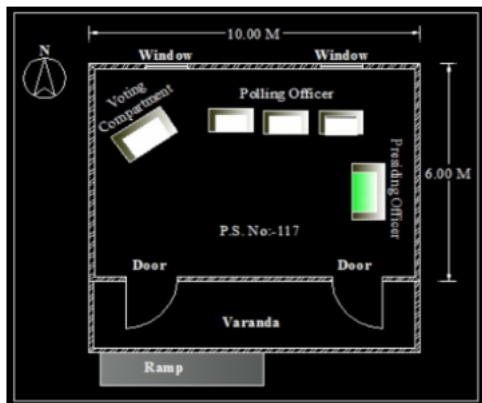

নিৰ্বাচক পঞ্জীয়ন বিষয়াৰ স্বাক্ষৰ

Nazri Naksha

Google Map View

Polling Station Building Front View

ভোটগ্ৰহন কেন্দ্ৰৰ সন্মুখৰ দৃশ্য

Cad View

Key MAP View

1 নাম : কৃষ্ণ মায়ী ছেত্ৰী ছেত্ৰী অন্যান্য: অৰ্জুন ঘৰ নং : 3 বয়স : 63 লিঙ্গ : পুৰুষ	CCY1315654 ফটো উপলব্ধ	2 নাম : অৰ্জুন থাপা পিতাৰ নাম: বীৰ বা: ঘৰ নং : 3 বয়স : 49 লিঙ্গ : পুৰুষ	CCY7834562 ফটো উপলব্ধ	# 3 নাম : অৰ্জুন ছেত্ৰী পিতাৰ নাম: পদম ছেত্ৰী ঘৰ নং : 03 বয়স : 43 লিঙ্গ : পুৰুষ	CCY1784878 ফটো উপলব্ধ
# 4 নাম : বিতা ছেত্ৰী স্বামীৰ নাম: অৰ্জুন ছেত্ৰী ঘৰ নং : 3 বয়স : 33 লিঙ্গ : মহিলা	CCY7836886 ফটো উপলব্ধ	5 নাম : পঞ্চম ছেত্ৰী পিতাৰ নাম: পদম বাহাদুৰ ছেত্ৰী ঘৰ নং : 3 বয়স : 31 লিঙ্গ : পুৰুষ	CCY0263699 ফটো উপলব্ধ	6 নাম : বিজ্ঞান মুড়া মাতৃৰ নাম: বাইমনি নায়ক ঘৰ নং : 4 বয়স : 21 লিঙ্গ : পুৰুষ	VFT0013599 ফটো উপলব্ধ
7 নাম : মালতী মুড়া মাতৃৰ নাম: বাইমনি নায়ক ঘৰ নং : 4 বয়স : 20 লিঙ্গ : মহিলা	VFT0010959 ফটো উপলব্ধ	8 নাম : বহিমণী নায়ক পিতাৰ নাম: মডন নায়ক ঘৰ নং : 4ক বয়স : 46 লিঙ্গ : মহিলা	CCY0672238 ফটো উপলব্ধ	E 9 নাম : গীতা গোৱালা স্বামীৰ নাম: মহাদেব ঘৰ নং : 6 বয়স : 57 লিঙ্গ : মহিলা	CCY7834595 ফটো উপলব্ধ
10 নাম : বাধন চন্দ্ৰ গোৱালা পিতাৰ নাম: মহাদেব ঘৰ নং : 6 বয়স : 54 লিঙ্গ : পুৰুষ	CCY7834619 ফটো উপলব্ধ	11 নাম : বাদল গোৱালা পিতাৰ নাম: মহাদেব ঘৰ নং : 6 বয়স : 46 লিঙ্গ : পুৰুষ	CCY7834608 ফটো উপলব্ধ	12 নাম : বান গোৱালা স্বামীৰ নাম: বাদল ঘৰ নং : 6 বয়স : 42 লিঙ্গ : মহিলা	CCY7834620 ফটো উপলব্ধ
13 নাম : বোগী গোৱালা স্বামীৰ নাম: বদন চন্দ্ৰ গুৱালা ঘৰ নং : 6 বয়স : 40 লিঙ্গ : মহিলা	CCY0562348 ফটো উপলব্ধ	14 নাম : দিনী গোৱালা অন্যান্য: গীতা ঘৰ নং : 6 বয়স : 30 লিঙ্গ : মহিলা	CCY1240829 ফটো উপলব্ধ	15 নাম : বিকাশ গোৱালা পিতাৰ নাম: বাদল গোৱালা ঘৰ নং : 6 বয়স : 25 লিঙ্গ : পুৰুষ	CCY0684159 ফটো উপলব্ধ
16 নাম : সঞ্জনা গোবলা স্বামীৰ নাম: বিকাশ গোবলা ঘৰ নং : 6 বয়স : 23 লিঙ্গ : মহিলা	VFT0023069 ফটো উপলব্ধ	17 নাম : প্ৰেম ৰাজবংশী পিতাৰ নাম: পানেশ্বৰ ঘৰ নং : 8 বয়স : 70 লিঙ্গ : পুৰুষ	CCY7834642 ফটো উপলব্ধ	E 18 নাম : মণিকা মুড়া স্বামীৰ নাম: তুফান মুড়া ঘৰ নং : 8 বয়স : 50 লিঙ্গ : মহিলা	VFT0004291 ফটো উপলব্ধ
19 নাম : অজয় কুৰ্মী পিতাৰ নাম: শংকৰ কুৰ্মী ঘৰ নং : 08 বয়স : 23 লিঙ্গ : পুৰুষ	CCY9679143 ফটো উপলব্ধ	20 নাম : বিশাল মুড়া মাতৃৰ নাম: পংপা মুড়া ঘৰ নং : 8 বয়স : 21 লিঙ্গ : পুৰুষ	VFT0091660 ফটো উপলব্ধ	21 নাম : বেবী মুড়া পিতাৰ নাম: পবন মুড়া ঘৰ নং : 8ক বয়স : 26 লিঙ্গ : মহিলা	CCY0372359 ফটো উপলব্ধ
22 নাম : তুফান মুড়া পিতাৰ নাম: ৰমেশ ঘৰ নং : 8ক বয়স : 61 লিঙ্গ : পুৰুষ	CCY7834697 ফটো উপলব্ধ	23 নাম : শংকৰ কুৰ্মী পিতাৰ নাম: জগদীশ ঘৰ নং : 8ক বয়স : 59 লিঙ্গ : পুৰুষ	CCY7834744 ফটো উপলব্ধ	24 নাম : উমা মুড়া স্বামীৰ নাম: বিনোদ মুড়া ঘৰ নং : 8ক বয়স : 49 লিঙ্গ : মহিলা	CCY7834733 ফটো উপলব্ধ
25 নাম : লোহিত ওৰাং পিতাৰ নাম: সুকৰা ঘৰ নং : 8ক বয়স : 49 লিঙ্গ : পুৰুষ	CCY7834766 ফটো উপলব্ধ	26 নাম : পম্পা মুড়া স্বামীৰ নাম: পবন মুড়া ঘৰ নং : 8ক বয়স : 45 লিঙ্গ : মহিলা	CCY7834711 ফটো উপলব্ধ	27 নাম : কিৰন গুৰুং পিতাৰ নাম: কে বি গুৰুং ঘৰ নং : 9 বয়স : 45 লিঙ্গ : পুৰুষ	CCY7834813 ফটো উপলব্ধ
28 নাম : ৰহিত গুৰুং পিতাৰ নাম: কৃষ্ণ বাহাদুৰ গুৰুং ঘৰ নং : 9 বয়স : 41 লিঙ্গ : পুৰুষ	CCY7834824 ফটো উপলব্ধ	# 29 নাম : কমল গুৰুং পিতাৰ নাম: উম্মৰ বাহাদুৰ গুৰুং ঘৰ নং : 9 বয়স : 26 লিঙ্গ : পুৰুষ	CCY0562165 ফটো উপলব্ধ	30 নাম : কেশৱ গুৰুং পিতাৰ নাম: কিৰণ গুৰুং ঘৰ নং : 9 বয়স : 24 লিঙ্গ : পুৰুষ	CCY0680199 ফটো উপলব্ধ