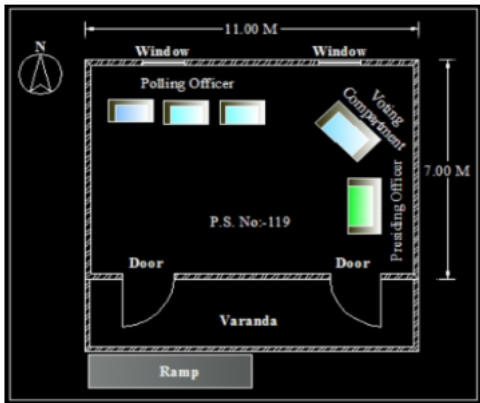

নিৰ্বাচক পঞ্জীয়ন বিষয়াৰ স্বাক্ষৰ

Nazri Naksha

Google Map View

Polling Station Building Front View

ভোটগ্ৰহন কেন্দ্ৰৰ সন্মুখৰ দৃশ্য

Cad View

Key MAP View

1 নাম : লক্ষ্মী থাপা পিতাৰ নাম: কৃষ্ণ বাহাদুৰ থাপা ঘৰ নং : 1 বয়স : 67 লিঙ্গ : মহিলা	CCY0707448 ফটো উপলব্ধ	2 নাম : প্রদীপ থাপা পিতাৰ নাম: কৃষ্ণবাহাদুৰ থাপা ঘৰ নং : 1 বয়স : 47 লিঙ্গ : পুৰুষ	CCY8034579 ফটো উপলব্ধ	3 নাম : গায়ত্ৰী বানু থাপা স্বামীৰ নাম: প্রদীপ থাপা ঘৰ নং : 1 বয়স : 43 লিঙ্গ : মহিলা	CCY1785199 ফটো উপলব্ধ
4 নাম : সন্তোষ থাপা পিতাৰ নাম: কৃষ্ণ বাহাদুৰ ঘৰ নং : 1 বয়স : 41 লিঙ্গ : পুৰুষ	CCY8034591 ফটো উপলব্ধ	5 নাম : আইতা সিং তামাং পিতাৰ নাম: প্রদীপ তামাং ঘৰ নং : 1 বয়স : 38 লিঙ্গ : পুৰুষ	CCY0722587 ফটো উপলব্ধ	6 নাম : বীনা তামাং স্বামীৰ নাম: আইতা তামাং ঘৰ নং : 1 বয়স : 37 লিঙ্গ : মহিলা	CCY0722579 ফটো উপলব্ধ
7 নাম : সপনা থাপা স্বামীৰ নাম: সন্তোষ থাপা ঘৰ নং : 1 বয়স : 28 লিঙ্গ : মহিলা	CCY0414565 ফটো উপলব্ধ	8 নাম : ৰাজ থাপা পিতাৰ নাম: প্রদীপ থাপা ঘৰ নং : 01 বয়স : 22 লিঙ্গ : পুৰুষ	CCY1280379 ফটো উপলব্ধ	9 নাম : পদম বাহাদুৰ বিশ্বকৰ্মা পিতাৰ নাম: দমৰ বাহাদুৰ বিশ্বকৰ্মা ঘৰ নং : 1ক বয়স : 51 লিঙ্গ : পুৰুষ	CCY9671314 ফটো উপলব্ধ
10 নাম : দিল মায়া থাপা স্বামীৰ নাম: দীপক থাপা ঘৰ নং : 2 বয়স : 58 লিঙ্গ : মহিলা	CCY8034615 ফটো উপলব্ধ	E 11 নাম : দীপক থাপা পিতাৰ নাম: কৃষ্ণ বাহাদুৰ থাপা ঘৰ নং : 2 বয়স : 49 লিঙ্গ : পুৰুষ	CCY8034604 ফটো উপলব্ধ	12 নাম : অশোক থাপা পিতাৰ নাম: দীপক থাপা ঘৰ নং : 2 বয়স : 36 লিঙ্গ : পুৰুষ	CCY0335463 ফটো উপলব্ধ
13 নাম : শ্যাম থাপা পিতাৰ নাম: অগম বাহাদুৰ ঘৰ নং : 3 বয়স : 58 লিঙ্গ : পুৰুষ	CCY8034626 ফটো উপলব্ধ	14 নাম : অঞ্জলী থাপা স্বামীৰ নাম: শ্যাম ঘৰ নং : 3 বয়স : 55 লিঙ্গ : মহিলা	CCY8034637 ফটো উপলব্ধ	15 নাম : সঞ্জু থাপা পিতাৰ নাম: শ্যাম থাপা ঘৰ নং : 3 বয়স : 30 লিঙ্গ : মহিলা	CCY8042511 ফটো উপলব্ধ
16 নাম : সুমন থাপা পিতাৰ নাম: শাম থাপা ঘৰ নং : 3 বয়স : 26 লিঙ্গ : মহিলা	CCY0456244 ফটো উপলব্ধ	17 নাম : সুভাশ থাপা পিতাৰ নাম: শাম থাপা ঘৰ নং : 3 বয়স : 26 লিঙ্গ : পুৰুষ	CCY0456269 ফটো উপলব্ধ	18 নাম : ধুব থাপা পিতাৰ নাম: অগম বাহাদুৰ ঘৰ নং : 8 বয়স : 46 লিঙ্গ : পুৰুষ	CCY8034660 ফটো উপলব্ধ
19 নাম : চুক মায়া থাপা স্বামীৰ নাম: উম্বৰ বাহাদুৰ ঘৰ নং : 8 বয়স : 43 লিঙ্গ : মহিলা	CCY8034659 ফটো উপলব্ধ	20 নাম : নাৰায়ন শৰ্মা পিতাৰ নাম: কৃষ্ণ প্ৰসাদ শৰ্মা ঘৰ নং : 8 বয়স : 37 লিঙ্গ : পুৰুষ	CCY8034717 ফটো উপলব্ধ	S 21 নাম : মীনা দেবী অন্যান্য: কৃষ্ণ প্ৰসাদ শৰ্মা ঘৰ নং : 8 বয়স : 34 লিঙ্গ : মহিলা	CCY8034706 ফটো উপলব্ধ
22 নাম : পিংকি থাপা পিতাৰ নাম: উম্বৰ বাহাদুৰ থাপা ঘৰ নং : 4 বয়স : 26 লিঙ্গ : মহিলা	CCY0456251 ফটো উপলব্ধ	23 নাম : ভক্ত বাহাদুৰ থাপা মাতৃৰ নাম: চুক মায়া থাপা ঘৰ নং : 4 বয়স : 25 লিঙ্গ : পুৰুষ	CCY0707414 ফটো উপলব্ধ	24 নাম : নৰ্মদা থাপা স্বামীৰ নাম: চক্ৰ বাহাদুৰ থাপা ঘৰ নং : 5 বয়স : 79 লিঙ্গ : মহিলা	CCY8034739 ফটো উপলব্ধ
25 নাম : বিষ্ণু থাপা পিতাৰ নাম: চক্ৰ থাপা ঘৰ নং : 5 বয়স : 56 লিঙ্গ : পুৰুষ	CCY8042884 ফটো উপলব্ধ	26 নাম : দেবী থাপা পিতাৰ নাম: চক্ৰ বাহাদুৰ থাপা ঘৰ নং : 5 বয়স : 51 লিঙ্গ : মহিলা	CCY8034740 ফটো উপলব্ধ	27 নাম : অৰুণ থাপা পিতাৰ নাম: চক্ৰ বাহাদুৰ থাপা ঘৰ নং : 5 বয়স : 47 লিঙ্গ : পুৰুষ	CCY8034762 ফটো উপলব্ধ
28 নাম : অম্বিকা থাপা স্বামীৰ নাম: বিষ্ণু থাপা ঘৰ নং : 5 বয়স : 45 লিঙ্গ : মহিলা	CCY8034751 ফটো উপলব্ধ	29 নাম : ইন্দিৰা থাপা স্বামীৰ নাম: অৰুণ থাপা ঘৰ নং : 5 বয়স : 33 লিঙ্গ : মহিলা	CCY0320838 ফটো উপলব্ধ	30 নাম : অক্ষিত থাপা পিতাৰ নাম: বিষ্ণু থাপা ঘৰ নং : 5 বয়স : 24 লিঙ্গ : পুৰুষ	CCY0505891 ফটো উপলব্ধ