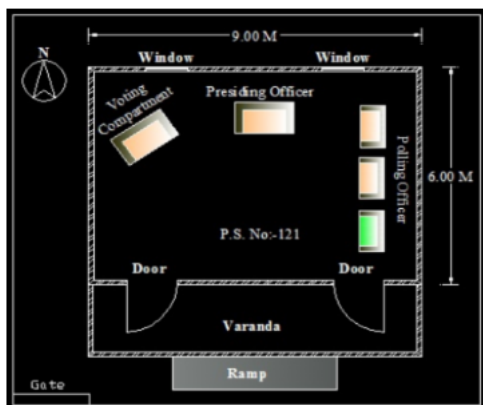

নিৰ্বাচক পঞ্জীয়ন বিষয়াৰ স্বাক্ষৰ

Nazri Naksha

Google Map View

Polling Station Building Front View

ভোটগ্রহন কেন্দ্ৰৰ সন্মুখৰ দৃশ্য

Cad View

Key MAP View

1 নাম : সন্তোষ কমাৰ চৌধুৰী পিতাৰ নাম: লাল বাবু চৌধুৰী ঘৰ নং : 00 বয়স : 29 লিঙ্গ : পুৰুষ	VFT0138941 ফটো উপলব্ধ	2 নাম : পূজা ছেত্ৰী পিতাৰ নাম: দীপক ঘৰ নং : 1 বয়স : 20 লিঙ্গ : মহিলা	VFT0089763 ফটো উপলব্ধ	3 নাম : প্ৰীতি সাহ স্বামীৰ নাম: সাগৰ কুমাৰ ঘৰ নং : 300 বয়স : 24 লিঙ্গ : মহিলা	VFT0058362 ফটো উপলব্ধ
4 নাম : খেটেলান ৰৈস্কেকন পিতাৰ নাম: হোমেক্যা ৰৈস্কেকন ঘৰ নং : 12 বয়স : 21 লিঙ্গ : মহিলা	CCY9677212 ফটো উপলব্ধ	5 নাম : শ্যাম কুমাৰ ছেত্ৰী পিতাৰ নাম: দল বাহাদুৰ ছেত্ৰী ঘৰ নং : 31 বয়স : 53 লিঙ্গ : পুৰুষ	CCY0141556 ফটো উপলব্ধ	6 নাম : ৰতুবালা হাজৰিকা স্বামীৰ নাম: নিবাৰন ঘৰ নং : 35 বয়স : 66 লিঙ্গ : মহিলা	CCY7343988 ফটো উপলব্ধ
S 7 নাম : গায়ত্ৰপ্ৰসাদ শৰ্মা পিতাৰ নাম: কেশৱ নাথ শৰ্মা ঘৰ নং : 41 বয়স : 27 লিঙ্গ : পুৰুষ	VFT0007054 ফটো উপলব্ধ	8 নাম : গোপাল ৰাউত পিতাৰ নাম: ৰামচন্দ্ৰ ৰাউত ঘৰ নং : 44 বয়স : 42 লিঙ্গ : পুৰুষ	VFT0084988 ফটো উপলব্ধ	9 নাম : শুভম প্ৰধান পিতাৰ নাম: নেনিত প্ৰধান ঘৰ নং : 46 বয়স : 25 লিঙ্গ : পুৰুষ	CCY0523852 ফটো উপলব্ধ
10 নাম : চিন্তা মনি শৰ্মা পিতাৰ নাম: তুলসী ৰাম শৰ্মা ঘৰ নং : 53 বয়স : 39 লিঙ্গ : পুৰুষ	CCY8134574 ফটো উপলব্ধ	# 11 নাম : বিষ্ণু প্ৰসাদ শৰ্মা পিতাৰ নাম: তুলসী ৰাম শৰ্মা ঘৰ নং : 53 বয়স : 38 লিঙ্গ : পুৰুষ	CCY8134563 ফটো উপলব্ধ	12 নাম : জৰিতা শৰ্মা স্বামীৰ নাম: বিষ্ণুপ্ৰসাদ শৰ্মা ঘৰ নং : 53 বয়স : 32 লিঙ্গ : মহিলা	CCY0327726 ফটো উপলব্ধ
13 নাম : কল্পনা শৰ্মা স্বামীৰ নাম: চিন্তা মনি শৰ্মা ঘৰ নং : 53 বয়স : 29 লিঙ্গ : মহিলা	CCY0327866 ফটো উপলব্ধ	14 নাম : পৰ্নিমা ৰাই পিতাৰ নাম: ৰাজু ৰাই ঘৰ নং : 61 বয়স : 24 লিঙ্গ : মহিলা	CCY1211739 ফটো উপলব্ধ	15 নাম : প্ৰাঞ্জিত বৰা পিতাৰ নাম: অতুল বৰা ঘৰ নং : 66 বয়স : 24 লিঙ্গ : পুৰুষ	CCY0566224 ফটো উপলব্ধ
16 নাম : কমল গৌতম পিতাৰ নাম: প্ৰসাদ গৌতম ঘৰ নং : 69 বয়স : 49 লিঙ্গ : পুৰুষ	CCY9696360 ফটো উপলব্ধ	17 নাম : শংকৰ গিৰি পিতাৰ নাম: ব্ৰিজ কিশোৰ গিৰি ঘৰ নং : 73 বয়স : 35 লিঙ্গ : পুৰুষ	CCY1365782 ফটো উপলব্ধ	18 নাম : অনীতা দেৱী স্বামীৰ নাম: শংকৰ গিৰি ঘৰ নং : 73 বয়স : 33 লিঙ্গ : মহিলা	CCY1366533 ফটো উপলব্ধ
19 নাম : বিন্দু সোনাৰ পিতাৰ নাম: গোৰ্খা সোনাৰ ঘৰ নং : 77 বয়স : 39 লিঙ্গ : মহিলা	CCY0681155 ফটো উপলব্ধ	20 নাম : অৰুন লামা পিতাৰ নাম: কৃষ্ণ কান্ত লামা ঘৰ নং : 88 বয়স : 35 লিঙ্গ : পুৰুষ	CCY0566034 ফটো উপলব্ধ	21 নাম : পুষ্পা লামা স্বামীৰ নাম: অৰুন লামা ঘৰ নং : 88 বয়স : 31 লিঙ্গ : মহিলা	CCY0566059 ফটো উপলব্ধ
22 নাম : কৰিশা লামা ছেত্ৰী স্বামীৰ নাম: নানু ছেত্ৰী ঘৰ নং : 88 বয়স : 29 লিঙ্গ : মহিলা	CCY0566075 ফটো উপলব্ধ	23 নাম : অনিল মোদক পিতাৰ নাম: নিৰঞ্জন মোদক ঘৰ নং : 100গ বয়স : 32 লিঙ্গ : পুৰুষ	CCY0128058 ফটো উপলব্ধ	24 নাম : গোপাল দেবনাথ অন্যান্য: দিগেন্দ্ৰ দেবনাথ ঘৰ নং : 100 Gho বয়স : 58 লিঙ্গ : পুৰুষ	CCY9709932 ফটো উপলব্ধ
25 নাম : সমৰ দেৱনাথ পিতাৰ নাম: পৰেশ দেৱনাথ ঘৰ নং : 100 ঘ বয়স : 50 লিঙ্গ : পুৰুষ	VFT0103366 ফটো উপলব্ধ	26 নাম : ৰূপালী দেবনাথ স্বামীৰ নাম: গোপাল দেবনাথ ঘৰ নং : 100 ঘ বয়স : 47 লিঙ্গ : মহিলা	CCY9725821 ফটো উপলব্ধ	27 নাম : গীতু দেৱনাথ স্বামীৰ নাম: সমৰ দেৱনাথ ঘৰ নং : 100 ঘ বয়স : 46 লিঙ্গ : মহিলা	VFT0103242 ফটো উপলব্ধ
28 নাম : অভয় দেৱনাথ পিতাৰ নাম: সমৰ দেৱনাথ ঘৰ নং : 100ঘ বয়স : 27 লিঙ্গ : পুৰুষ	VFT0103374 ফটো উপলব্ধ	29 নাম : ৰণবীৰ দেবনাথ পিতাৰ নাম: গোপাল দেবনাথ ঘৰ নং : 100ঘ বয়স : 23 লিঙ্গ : পুৰুষ	VFT0047258 ফটো উপলব্ধ	30 নাম : অমীত দেৱনাথ পিতাৰ নাম: সমৰ দেৱনাথ ঘৰ নং : 100ঘ বয়স : 22 লিঙ্গ : পুৰুষ	VFT0103382 ফটো উপলব্ধ