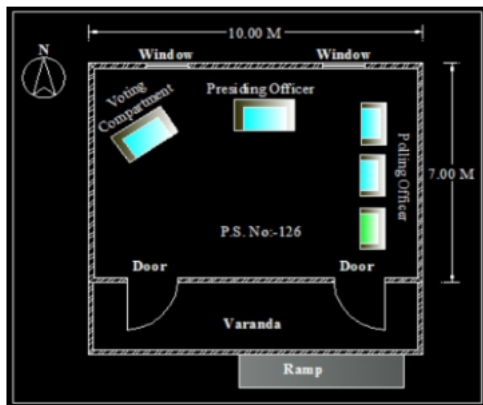

নিৰ্বাচক পঞ্জীয়ন বিষয়াৰ স্বাক্ষৰ

Nazri Naksha

Google Map View

Polling Station Building Front View

ভোটগ্ৰহন কেন্দ্ৰৰ সন্মুখৰ দৃশ্য

Cad View

Key MAP View

1 নাম : গৌতম দেউৰী পিতাৰ নাম: মুক্তি ঘৰ নং : 01 বয়স : 54 লিঙ্গ : পুৰুষ	CCY8334563 ফটো উপলব্ধ	2 নাম : কমল কুমাৰী দেউৰী স্বামীৰ নাম: গৌতম দেউৰী ঘৰ নং : 1 বয়স : 53 লিঙ্গ : মহিলা	CCY8334574 ফটো উপলব্ধ	# 3 নাম : মনু দেউৰী পিতাৰ নাম: কুলেশ্বৰ দেউৰী ঘৰ নং : 26 বয়স : 43 লিঙ্গ : পুৰুষ	CCY0405266 ফটো উপলব্ধ
4 নাম : হেমন্ত দেউৰী পিতাৰ নাম: খুনুৰাম দেউৰী ঘৰ নং : 1 বয়স : 33 লিঙ্গ : পুৰুষ	CCY8341955 ফটো উপলব্ধ	5 নাম : জোনমণি দেউৰী স্বামীৰ নাম: হেমন্ত দেউৰী ঘৰ নং : 1 বয়স : 28 লিঙ্গ : মহিলা	CCY0586701 ফটো উপলব্ধ	6 নাম : জোনালী দেউৰী পিতাৰ নাম: গৌতম দেউৰী ঘৰ নং : 1 বয়স : 22 লিঙ্গ : মহিলা	CCY0564799 ফটো উপলব্ধ
7 নাম : কৃষ্ণ কান্ত দেউৰী পিতাৰ নাম: গৌতম দেউৰী ঘৰ নং : 1 বয়স : 21 লিঙ্গ : পুৰুষ	CCY9703349 ফটো উপলব্ধ	8 নাম : প্রধান দেউৰী পিতাৰ নাম: বাবুৱা দেউৰী ঘৰ নং : 2 বয়স : 34 লিঙ্গ : পুৰুষ	VFT0094235 ফটো উপলব্ধ	9 নাম : কুঞ্জলতা দেউৰী স্বামীৰ নাম: প্রধান দেউৰী ঘৰ নং : 2 বয়স : 29 লিঙ্গ : মহিলা	VFT0094151 ফটো উপলব্ধ
10 নাম : শান্তি দেউৰী স্বামীৰ নাম: গৰমেন ঘৰ নং : 3 বয়স : 64 লিঙ্গ : মহিলা	CCY8334621 ফটো উপলব্ধ	11 নাম : ৰূপান দেউৰী পিতাৰ নাম: মনোজ দেউৰী ঘৰ নং : 3 বয়স : 45 লিঙ্গ : মহিলা	CCY8334632 ফটো উপলব্ধ	12 নাম : ৰাজিৱ দেউৰী পিতাৰ নাম: গৰমেন ঘৰ নং : 3 বয়স : 41 লিঙ্গ : পুৰুষ	CCY8334643 ফটো উপলব্ধ
13 নাম : ৰাজেন্দ্ৰ দেউৰী পিতাৰ নাম: গৰমেন দেউৰী ঘৰ নং : 3 বয়স : 41 লিঙ্গ : পুৰুষ	CCY8334654 ফটো উপলব্ধ	14 নাম : পুতলা দেউৰী স্বামীৰ নাম: ৰাজেন দেউৰী ঘৰ নং : 3 বয়স : 39 লিঙ্গ : মহিলা	CCY8334665 ফটো উপলব্ধ	15 নাম : ৰাধীকা দেউৰী স্বামীৰ নাম: ৰাজীৱ দেউৰী ঘৰ নং : 3 বয়স : 39 লিঙ্গ : মহিলা	CCY8334676 ফটো উপলব্ধ
16 নাম : ৰশ্মি দেউৰী মাতৃৰ নাম: শান্তি দেউৰী ঘৰ নং : 3 বয়স : 32 লিঙ্গ : মহিলা	CCY8334687 ফটো উপলব্ধ	17 নাম : সংগীতা দেউৰী স্বামীৰ নাম: ধ্ৰুৱ দেউৰী ঘৰ নং : 8 বয়স : 55 লিঙ্গ : মহিলা	CCY0071969 ফটো উপলব্ধ	18 নাম : ৰৱি দেউৰী পিতাৰ নাম: উমা ঘৰ নং : 5 বয়স : 52 লিঙ্গ : পুৰুষ	CCY8334723 ফটো উপলব্ধ
19 নাম : দুলমণি দেউৰী স্বামীৰ নাম: ৰবি দেউৰী ঘৰ নং : 5 বয়স : 43 লিঙ্গ : মহিলা	CCY8334734 ফটো উপলব্ধ	20 নাম : ৰিকমনি দেউৰী পিতাৰ নাম: ৰবি দেউৰী ঘৰ নং : 5 বয়স : 29 লিঙ্গ : মহিলা	CCY0081919 ফটো উপলব্ধ	21 নাম : কমল দেউৰী পিতাৰ নাম: ৰবি দেউৰী ঘৰ নং : 5 বয়স : 29 লিঙ্গ : পুৰুষ	CCY0149278 ফটো উপলব্ধ
22 নাম : জিন্ট মণি দেউৰী স্বামীৰ নাম: কমল দেউৰী ঘৰ নং : 5 বয়স : 23 লিঙ্গ : মহিলা	CCY1432491 ফটো উপলব্ধ	23 নাম : সৌআন দেউৰী স্বামীৰ নাম: মীনা দোযৰী ঘৰ নং : 6 বয়স : 63 লিঙ্গ : মহিলা	CCY8334789 ফটো উপলব্ধ	24 নাম : বিশ্বনাৰায়ন দেউৰী পিতাৰ নাম: জয়ৰাম দেউৰী ঘৰ নং : 6 বয়স : 53 লিঙ্গ : পুৰুষ	CCY1833756 ফটো উপলব্ধ
25 নাম : অমৰাৱতী দেউৰী স্বামীৰ নাম: হেমন্ত দেউৰী ঘৰ নং : 6 বয়স : 52 লিঙ্গ : মহিলা	CCY0340158 ফটো উপলব্ধ	26 নাম : দেৱানন্দ দেউৰী পিতাৰ নাম: মিনা ঘৰ নং : 6 বয়স : 44 লিঙ্গ : পুৰুষ	CCY8334745 ফটো উপলব্ধ	27 নাম : দেৱেশ্বৰী দেউৰী স্বামীৰ নাম: দেৱানন্দ দেউৰী ঘৰ নং : 6 বয়স : 43 লিঙ্গ : মহিলা	CCY8334756 ফটো উপলব্ধ
28 নাম : অনিতা দেউৰী স্বামীৰ নাম: বিশ্বনাৰায় ঘৰ নং : 6 বয়স : 41 লিঙ্গ : মহিলা	CCY0089755 ফটো উপলব্ধ	29 নাম : লক্ষীপুনিমা দেউৰী পিতাৰ নাম: জয়ৰাম দেউৰী ঘৰ নং : 6 বয়স : 39 লিঙ্গ : মহিলা	CCY0089797 ফটো উপলব্ধ	30 নাম : কুশল দেউৰী পিতাৰ নাম: মিনা দেউৰী ঘৰ নং : 6 বয়স : 36 লিঙ্গ : পুৰুষ	CCY8334778 ফটো উপলব্ধ