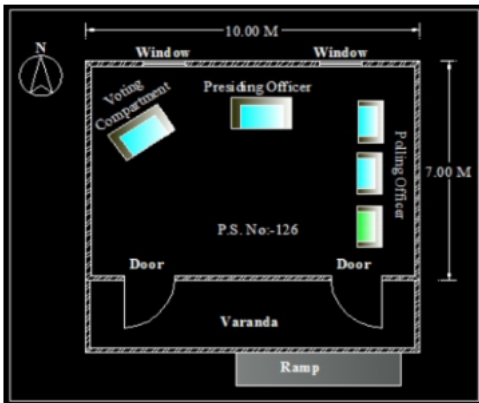

নিৰ্বাচক পঞ্জীয়ন বিষয়াৰ স্বাক্ষৰ

Nazri Naksha

Google Map View

Polling Station Building Front View

ভোটগ্ৰহন কেন্দ্ৰৰ সন্মুখৰ দৃশ্য

Cad View

Key MAP View

বিধানসভা সমষ্টিৰ নম্বৰ আৰু নাম : 83-মাৰ্ঘেৰিটা  
অংশৰ নম্বৰ আৰু নাম : 1-জাণ্ডন নামফাই বিজাৰ্ড ফৰেষ্ট (অংশ)