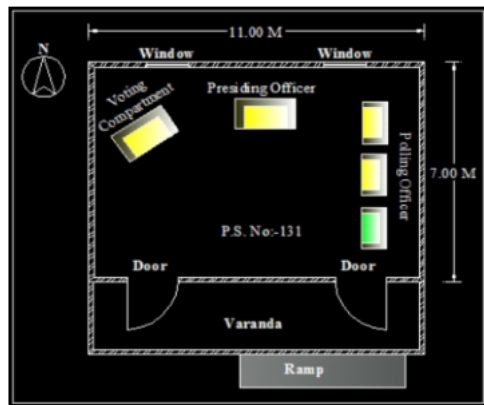

নিৰ্বাচক পঞ্জীয়ন বিষয়াৰ স্বাক্ষৰ

Nazri Naksha

Google Map View

Polling Station Building Front View

ভোটগ্ৰহন কেন্দ্ৰৰ সন্মুখৰ দৃশ্য

Cad View

Key MAP View

বিধানসভা সমষ্টিৰ নম্বৰ আৰু নাম : 83-মাৰ্ঘেৰিটা
অংশৰ নম্বৰ আৰু নাম : 1-পাৰ্বতীপুৰ এন. চি (অংশ)