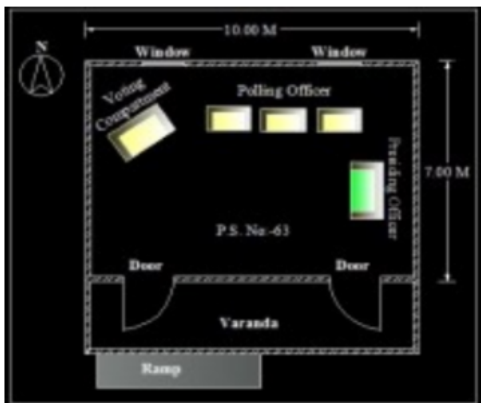

নিৰ্বাচক পঞ্জীয়ন বিষয়াৰ স্বাক্ষৰ

Nazri Naksha

Google Map View

Polling Station Building Front View

ভোটগ্ৰহন কেন্দ্ৰৰ সন্মুখৰ দৃশ্য

Cad View

Key MAP View

1 নাম : জ্যোতি কোৱৰ গগৈ স্বামীৰ নাম: সুৰেন গগৈ ঘৰ নং : ১ বয়স : 36 লিঙ্গ : মহিলা	CCY4346183 ফটো উপলব্ধ	2 নাম : দিলিপ তলসী তাঁতি পিতাৰ নাম: সুৰেন তাঁতি ঘৰ নং : ১ক বয়স : 69 লিঙ্গ : পুৰুষ	CCY4334592 ফটো উপলব্ধ	3 নাম : সশীলা তাঁতি স্বামীৰ নাম: দিলিপ ঘৰ নং : ১ক বয়স : 59 লিঙ্গ : মহিলা	CCY4334605 ফটো উপলব্ধ
4 নাম : নমিত কৰ্মকাৰ পিতাৰ নাম: বন্ধন ঘৰ নং : ৩ বয়স : 54 লিঙ্গ : পুৰুষ	CCY4334616 ফটো উপলব্ধ	5 নাম : মামনি কৰ্মকাৰ স্বামীৰ নাম: নমিত ঘৰ নং : ৩ বয়স : 48 লিঙ্গ : মহিলা	CCY4334627 ফটো উপলব্ধ	6 নাম : চৰিতা তাঁতি অন্যান্য: পঞ্চমনি তাঁতি ঘৰ নং : ৩খ বয়স : 42 লিঙ্গ : মহিলা	LES0003392 ফটো উপলব্ধ
7 নাম : ৰমেশ খাৰিয়া অন্যান্য: মলয়া তাতী ঘৰ নং : ৩খ বয়স : 32 লিঙ্গ : পুৰুষ	LES0009019 ফটো উপলব্ধ	8 নাম : মণি খাৰিয়া অন্যান্য: মলয়া তাতী ঘৰ নং : ৩খ বয়স : 28 লিঙ্গ : পুৰুষ	LES0022699 ফটো উপলব্ধ	9 নাম : ৰূপহী খাৰিয়া পিতাৰ নাম: পোনা তাঁতি ঘৰ নং : ৩খ বয়স : 25 লিঙ্গ : মহিলা	LES0008995 ফটো উপলব্ধ
10 নাম : কিৰণ তাঁতি মাতৃৰ নাম: পঞ্চমনি তাঁতি ঘৰ নং : 3খ বয়স : 24 লিঙ্গ : পুৰুষ	LES0112987 ফটো উপলব্ধ	11 নাম : মলয় তাঁতি স্বামীৰ নাম: দিনা তাঁতি ঘৰ নং : ৩খ বয়স : 34 লিঙ্গ : মহিলা	CCY0257063 ফটো উপলব্ধ	E 12 নাম : জগত তাঁতি পিতাৰ নাম: উমেশ ঘৰ নং : ৩খ বয়স : 79 লিঙ্গ : পুৰুষ	CCY4334638 ফটো উপলব্ধ
13 নাম : পদমী তাঁতি স্বামীৰ নাম: জগত তাঁতি ঘৰ নং : ৩খ বয়স : 69 লিঙ্গ : মহিলা	CCY4334649 ফটো উপলব্ধ	14 নাম : সুৰেশ গগৈ পিতাৰ নাম: অম্বেশ্বৰ ঘৰ নং : ৩ক বয়স : 46 লিঙ্গ : পুৰুষ	CCY4334581 ফটো উপলব্ধ	15 নাম : পঞ্চমনি তাঁতি স্বামীৰ নাম: পোনা ঘৰ নং : ৩খ বয়স : 44 লিঙ্গ : মহিলা	CCY4334661 ফটো উপলব্ধ
16 নাম : দিনা তাঁতি পিতাৰ নাম: জগত তাঁতি ঘৰ নং : ৩খ বয়স : 40 লিঙ্গ : পুৰুষ	CCY4334672 ফটো উপলব্ধ	S 17 নাম : কাব্যাত্ৰী শইকীয়া পিতাৰ নাম: প্ৰদীপ শইকীয়া ঘৰ নং : ৪ক বয়স : 33 লিঙ্গ : মহিলা	CCY1767539 ফটো উপলব্ধ	18 নাম : গোলেশ্বৰী সন্দিকৈ স্বামীৰ নাম: দণ্ডেশ্বৰ ঘৰ নং : ৫ বয়স : 64 লিঙ্গ : মহিলা	CCY4334718 ফটো উপলব্ধ
19 নাম : মিলন লিম্বু স্বামীৰ নাম: চানু লিম্বু ঘৰ নং : 05 বয়স : 32 লিঙ্গ : মহিলা	LES0045013 ফটো উপলব্ধ	20 নাম : প্ৰনালী সন্দিকৈ স্বামীৰ নাম: ৰতন সন্দিকৈ ঘৰ নং : ৫ বয়স : 30 লিঙ্গ : মহিলা	CCY1767573 ফটো উপলব্ধ	21 নাম : ৰতন সন্দিকৈ পিতাৰ নাম: দণ্ডেশ্বৰ সন্দিকৈ ঘৰ নং : ৫ বয়স : 29 লিঙ্গ : পুৰুষ	CCY1767788 ফটো উপলব্ধ
22 নাম : চানু লিম্বু পিতাৰ নাম: চম্ৰাজ লিম্বু ঘৰ নং : ০৫ বয়স : 28 লিঙ্গ : পুৰুষ	CCY1832446 ফটো উপলব্ধ	23 নাম : ৰিকখান শইকীয়া পিতাৰ নাম: অনিল শইকীয়া ঘৰ নং : ৫খ বয়স : 24 লিঙ্গ : পুৰুষ	CCY1425107 ফটো উপলব্ধ	24 নাম : পদ্মাবতী শইকীয়া স্বামীৰ নাম: মুকুটা ঘৰ নং : ৫খ বয়স : 85 লিঙ্গ : মহিলা	CCY4334763 ফটো উপলব্ধ
25 নাম : প্ৰদীপ শইকীয়া পিতাৰ নাম: মুকুটা ঘৰ নং : ৫ক বয়স : 55 লিঙ্গ : পুৰুষ	CCY4334729 ফটো উপলব্ধ	26 নাম : অমলপ্ৰভা শইকীয়া স্বামীৰ নাম: প্ৰদীপ ঘৰ নং : ৫ক বয়স : 53 লিঙ্গ : মহিলা	CCY4334730 ফটো উপলব্ধ	27 নাম : অনিল শইকীয়া পিতাৰ নাম: মুকুটা ঘৰ নং : ৫খ বয়স : 51 লিঙ্গ : পুৰুষ	CCY4334741 ফটো উপলব্ধ
# 28 নাম : তৰামাই শইকীয়া স্বামীৰ নাম: অনিল শইকীয়া ঘৰ নং : ৫খ বয়স : 39 লিঙ্গ : মহিলা	CCY4334752 ফটো উপলব্ধ	29 নাম : ডিম্পল শইকীয়া পিতাৰ নাম: প্ৰদীপ শইকীয়া ঘৰ নং : ৫ক বয়স : 31 লিঙ্গ : পুৰুষ	CCY1767755 ফটো উপলব্ধ	30 নাম : লীলি গগৈ স্বামীৰ নাম: জীতু ঘৰ নং : ৬ বয়স : 53 লিঙ্গ : মহিলা	CCY4334809 ফটো উপলব্ধ