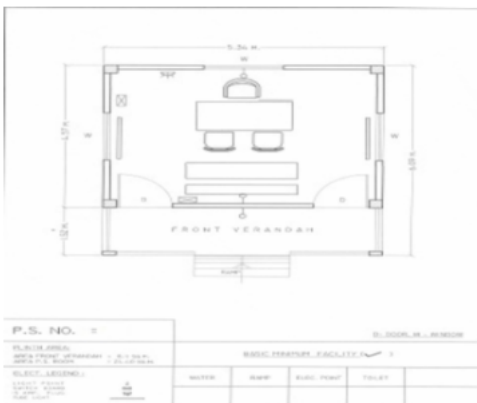

নিৰ্বাচক পঞ্জীয়ন বিষয়াৰ স্বাক্ষৰ

Nazri Naksha

Google Map View

Polling Station Building Front View

ভোটগ্ৰহন কেন্দ্ৰৰ সন্মুখৰ দৃশ্য

Cad View

Key MAP View

1 নাম : বিনতী তান্তী স্বামীৰ নাম: দীপক তান্তী ঘৰ নং : 001 বয়স : 52 লিঙ্গ : মহিলা	JMV0342311 ফটো উপলব্ধ	2 নাম : বাবলু তান্তী পিতাৰ নাম: দীপক তান্তী ঘৰ নং : 001 বয়স : 30 লিঙ্গ : পুৰুষ	JMV0342766 ফটো উপলব্ধ	3 নাম : ধ্ৰুপদী শৰ্মা তান্তী স্বামীৰ নাম: বাবলু তান্তী ঘৰ নং : 1 বয়স : 28 লিঙ্গ : মহিলা	JMV0333864 ফটো উপলব্ধ
4 নাম : মমতা তান্তী পিতাৰ নাম: দীপক তান্তী ঘৰ নং : 001 বয়স : 26 লিঙ্গ : মহিলা	JMV0342196 ফটো উপলব্ধ	# 5 নাম : বেবা দাস স্বামীৰ নাম: বাৰেন কুমাৰ দাস ঘৰ নং : 2 বয়স : 61 লিঙ্গ : মহিলা	LES0011304 ফটো উপলব্ধ	6 নাম : মহেন্দ্ৰ কলিতা পিতাৰ নাম: জিতেন কলিতা ঘৰ নং : 002 বয়স : 29 লিঙ্গ : পুৰুষ	JMV0341958 ফটো উপলব্ধ
7 নাম : মমতা চাহ স্বামীৰ নাম: দীপক চাহ ঘৰ নং : 3 বয়স : 34 লিঙ্গ : মহিলা	JMV0313213 ফটো উপলব্ধ	8 নাম : লিলমণি কৰ্মকাৰ স্বামীৰ নাম: পুৰন কৰ্মকাৰ ঘৰ নং : 3 বয়স : 29 লিঙ্গ : মহিলা	JMV0453613 ফটো উপলব্ধ	9 নাম : ফাগু বমেশ পিতাৰ নাম: বমেশ ঘৰ নং : 05 বয়স : 41 লিঙ্গ : পুৰুষ	JMV0383315 ফটো উপলব্ধ
# 10 নাম : বেচমা প্ৰজা পিতাৰ নাম: চমা প্ৰজা ঘৰ নং : 003 বয়স : 22 লিঙ্গ : মহিলা	JMV1518661 ফটো উপলব্ধ	# 11 নাম : চনা প্ৰজা পিতাৰ নাম: কেশৰ প্ৰজা ঘৰ নং : 002 বয়স : 24 লিঙ্গ : মহিলা	JMV1501329 ফটো উপলব্ধ	# 12 নাম : ভানু সেন পিতাৰ নাম: ৰবি ঘৰ নং : 198 বয়স : 51 লিঙ্গ : পুৰুষ	JMV4142114 ফটো উপলব্ধ
# 13 নাম : চান সেন পিতাৰ নাম: ৰবি ঘৰ নং : 198 বয়স : 49 লিঙ্গ : পুৰুষ	JMV4142103 ফটো উপলব্ধ	14 নাম : ববিতা উৰাং স্বামীৰ নাম: বান উৰাং ঘৰ নং : 24 বয়স : 34 লিঙ্গ : মহিলা	JMV0375733 ফটো উপলব্ধ	15 নাম : অঞ্জলী উৰাং পিতাৰ নাম: বিক্ৰম উৰাং ঘৰ নং : 24 বয়স : 26 লিঙ্গ : মহিলা	JMV0375758 ফটো উপলব্ধ
16 নাম : পদমী চেতিয়া স্বামীৰ নাম: শান্তনু মৰাণ ঘৰ নং : 30 বয়স : 40 লিঙ্গ : মহিলা	JMV0373332 ফটো উপলব্ধ	17 নাম : বিজয় তান্তী পিতাৰ নাম: বীজু তান্তী ঘৰ নং : 39 এ বয়স : 24 লিঙ্গ : পুৰুষ	JMV1172527 ফটো উপলব্ধ	# 18 নাম : ম্যানয়েল ভেংৰা পিতাৰ নাম: আলিয়ো ভেংৰা ঘৰ নং : 886 বয়স : 27 লিঙ্গ : পুৰুষ	JMV1520188 ফটো উপলব্ধ
# 19 নাম : ভাইটি উৰাং মাতৃৰ নাম: ফিল উৰাং ঘৰ নং : 282গ বয়স : 23 লিঙ্গ : পুৰুষ	LES0011270 ফটো উপলব্ধ	# 20 নাম : চিন কুজুৰ পিতাৰ নাম: দীলিপ কুজুৰ ঘৰ নং : 22৯ বয়স : 26 লিঙ্গ : পুৰুষ	JMV1517028 ফটো উপলব্ধ	21 নাম : ববিতা মানকি স্বামীৰ নাম: সঞ্জয় মানকি ঘৰ নং : 58 বয়স : 28 লিঙ্গ : মহিলা	JMV0443655 ফটো উপলব্ধ
22 নাম : চবিতা মুণ্ডা স্বামীৰ নাম: মাগান ঘৰ নং : 60 বয়স : 40 লিঙ্গ : মহিলা	JMV4137068 ফটো উপলব্ধ	23 নাম : জুলী ভূমিজ স্বামীৰ নাম: লখন ভূমিজ ঘৰ নং : 64 বয়স : 25 লিঙ্গ : মহিলা	JMV0443754 ফটো উপলব্ধ	24 নাম : নৰেছ উৰাং পিতাৰ নাম: নিখেল উৰাং ঘৰ নং : 77 বয়স : 25 লিঙ্গ : পুৰুষ	LES0077271 ফটো উপলব্ধ
25 নাম : পল্লৱজ্যোতী চেতিয়া পিতাৰ নাম: নয়ন চেতিয়া ঘৰ নং : 89 বয়স : 23 লিঙ্গ : পুৰুষ	JMV1160167 ফটো উপলব্ধ	26 নাম : সংগীতা দাস স্বামীৰ নাম: ত্ৰৈলোক্য দাস ঘৰ নং : 102 বয়স : 37 লিঙ্গ : মহিলা	LES0088591 ফটো উপলব্ধ	27 নাম : প্ৰাচী দাস পিতাৰ নাম: ত্ৰৈলোক্য দাস ঘৰ নং : 102 বয়স : 19 লিঙ্গ : মহিলা	LES0088609 ফটো উপলব্ধ
28 নাম : চমাৰি তিকী স্বামীৰ নাম: বিষ্ণু উৰাং ঘৰ নং : 114 বয়স : 30 লিঙ্গ : মহিলা	JMV0384172 ফটো উপলব্ধ	# 29 নাম : বুবলু গগৈ পিতাৰ নাম: কুৰ্মেশ্বৰ গগৈ ঘৰ নং : 120 বয়স : 36 লিঙ্গ : পুৰুষ	JMV0329607 ফটো উপলব্ধ	30 নাম : ত্ৰিবেণী ভূঞা স্বামীৰ নাম: বুবলু গগৈ ঘৰ নং : 120 বয়স : 35 লিঙ্গ : মহিলা	JMV0312918 ফটো উপলব্ধ