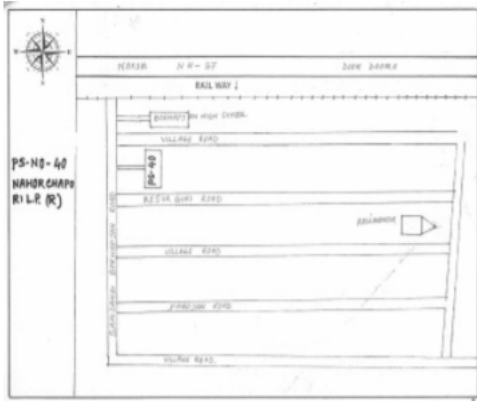

Nazri Naksha