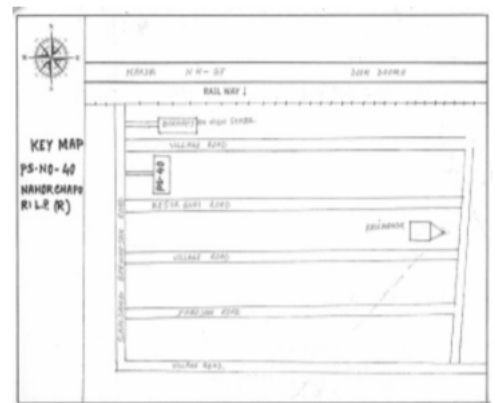

নিৰ্বাচক পঞ্জীয়ন বিষয়াৰ স্বাক্ষৰ

Nazri Naksha

Google Map View

Polling Station Building Front View

ভোটগ্ৰহন কেন্দ্ৰৰ সন্মুখৰ দৃশ্য

Cad View

Key MAP View

1 নাম : বিনতী তান্তী স্বামীৰ নাম: দীপক তান্তী ঘৰ নং : 001 বয়স : 52 লিঙ্গ : মহিলা	JMV0342311 ফটো উপলব্ধ	2 নাম : বাবলু তান্তী পিতাৰ নাম: দীপক তান্তী ঘৰ নং : 001 বয়স : 30 লিঙ্গ : পুৰুষ	JMV0342766 ফটো উপলব্ধ	3 নাম : ধ্ৰুপদী শৰ্মা তান্তী স্বামীৰ নাম: বাবলু তান্তী ঘৰ নং : 1 বয়স : 28 লিঙ্গ : মহিলা	JMV0333864 ফটো উপলব্ধ
4 নাম : মমতা তান্তী পিতাৰ নাম: দীপক তান্তী ঘৰ নং : 001 বয়স : 26 লিঙ্গ : মহিলা	JMV0342196 ফটো উপলব্ধ	# 5 নাম : বেবা দাস স্বামীৰ নাম: বাৰেন কুমাৰ দাস ঘৰ নং : 2 বয়স : 61 লিঙ্গ : মহিলা	LES0011304 ফটো উপলব্ধ	6 নাম : মহেন্দ্ৰ কলিতা পিতাৰ নাম: জিতেন কলিতা ঘৰ নং : 002 বয়স : 29 লিঙ্গ : পুৰুষ	JMV0341958 ফটো উপলব্ধ
7 নাম : মমতা চাহ স্বামীৰ নাম: দীপক চাহ ঘৰ নং : 3 বয়স : 34 লিঙ্গ : মহিলা	JMV0313213 ফটো উপলব্ধ	8 নাম : লিলমণি কৰ্মকাৰ স্বামীৰ নাম: পুৰন কৰ্মকাৰ ঘৰ নং : 3 বয়স : 29 লিঙ্গ : মহিলা	JMV0453613 ফটো উপলব্ধ	9 নাম : ফাগু বমেশ পিতাৰ নাম: বমেশ ঘৰ নং : 05 বয়স : 41 লিঙ্গ : পুৰুষ	JMV0383315 ফটো উপলব্ধ
# 10 নাম : বেচমা প্ৰজা পিতাৰ নাম: চমা প্ৰজা ঘৰ নং : 003 বয়স : 22 লিঙ্গ : মহিলা	JMV1518661 ফটো উপলব্ধ	# 11 নাম : চনা প্ৰজা পিতাৰ নাম: কেশৰ প্ৰজা ঘৰ নং : 002 বয়স : 24 লিঙ্গ : মহিলা	JMV1501329 ফটো উপলব্ধ	# 12 নাম : ভানু সেন পিতাৰ নাম: ৰবি ঘৰ নং : 198 বয়স : 51 লিঙ্গ : পুৰুষ	JMV4142114 ফটো উপলব্ধ
# 13 নাম : চান সেন পিতাৰ নাম: ৰবি ঘৰ নং : 198 বয়স : 49 লিঙ্গ : পুৰুষ	JMV4142103 ফটো উপলব্ধ	14 নাম : ববিতা উৰাং স্বামীৰ নাম: বান উৰাং ঘৰ নং : 24 বয়স : 34 লিঙ্গ : মহিলা	JMV0375733 ফটো উপলব্ধ	15 নাম : অঞ্জলী উৰাং পিতাৰ নাম: বিক্ৰম উৰাং ঘৰ নং : 24 বয়স : 26 লিঙ্গ : মহিলা	JMV0375758 ফটো উপলব্ধ
16 নাম : পদমী চেতিয়া স্বামীৰ নাম: শান্তনু মৰাণ ঘৰ নং : 30 বয়স : 40 লিঙ্গ : মহিলা	JMV0373332 ফটো উপলব্ধ	17 নাম : বিজয় তান্তী পিতাৰ নাম: বীজু তান্তী ঘৰ নং : 39 এ বয়স : 24 লিঙ্গ : পুৰুষ	JMV1172527 ফটো উপলব্ধ	# 18 নাম : ম্যানয়েল ভেংৰা পিতাৰ নাম: আলিয়ো ভেংৰা ঘৰ নং : 886 বয়স : 27 লিঙ্গ : পুৰুষ	JMV1520188 ফটো উপলব্ধ
# 19 নাম : ভাইটি উৰাং মাতৃৰ নাম: ফিল উৰাং ঘৰ নং : 282গ বয়স : 23 লিঙ্গ : পুৰুষ	LES0011270 ফটো উপলব্ধ	# 20 নাম : চিন কুজুৰ পিতাৰ নাম: দীলিপ কুজুৰ ঘৰ নং : 22৯ বয়স : 26 লিঙ্গ : পুৰুষ	JMV1517028 ফটো উপলব্ধ	21 নাম : ববিতা মানকি স্বামীৰ নাম: সঞ্জয় মানকি ঘৰ নং : 58 বয়স : 28 লিঙ্গ : মহিলা	JMV0443655 ফটো উপলব্ধ
22 নাম : চবিতা মুণ্ডা স্বামীৰ নাম: মাগান ঘৰ নং : 60 বয়স : 40 লিঙ্গ : মহিলা	JMV4137068 ফটো উপলব্ধ	23 নাম : জুলী ভূমিজ স্বামীৰ নাম: লখন ভূমিজ ঘৰ নং : 64 বয়স : 25 লিঙ্গ : মহিলা	JMV0443754 ফটো উপলব্ধ	24 নাম : নৰেছ উৰাং পিতাৰ নাম: নিখেল উৰাং ঘৰ নং : 77 বয়স : 25 লিঙ্গ : পুৰুষ	LES0077271 ফটো উপলব্ধ
25 নাম : পল্লৱজ্যোতী চেতিয়া পিতাৰ নাম: নয়ন চেতিয়া ঘৰ নং : 89 বয়স : 23 লিঙ্গ : পুৰুষ	JMV1160167 ফটো উপলব্ধ	26 নাম : সংগীতা দাস স্বামীৰ নাম: ত্ৰৈলোক্য দাস ঘৰ নং : 102 বয়স : 37 লিঙ্গ : মহিলা	LES0088591 ফটো উপলব্ধ	27 নাম : প্ৰাচী দাস পিতাৰ নাম: ত্ৰৈলোক্য দাস ঘৰ নং : 102 বয়স : 19 লিঙ্গ : মহিলা	LES0088609 ফটো উপলব্ধ
28 নাম : চমাৰি তিকী স্বামীৰ নাম: বিষ্ণু উৰাং ঘৰ নং : 114 বয়স : 30 লিঙ্গ : মহিলা	JMV0384172 ফটো উপলব্ধ	# 29 নাম : বুবলু গগৈ পিতাৰ নাম: কুৰ্মেশ্বৰ গগৈ ঘৰ নং : 120 বয়স : 36 লিঙ্গ : পুৰুষ	JMV0329607 ফটো উপলব্ধ	30 নাম : ত্ৰিবেণী ভূঞা স্বামীৰ নাম: বুবলু গগৈ ঘৰ নং : 120 বয়স : 35 লিঙ্গ : মহিলা	JMV0312918 ফটো উপলব্ধ