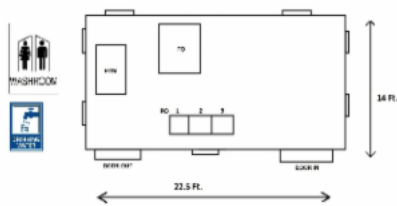

নিৰ্বাচক পঞ্জীয়ন বিষয়াৰ স্বাক্ষৰ

Nazri Naksha

Google Map View

Polling Station Building Front View

ভোটগ্ৰহন কেন্দ্ৰৰ সন্মুখৰ দৃশ্য

Cad View

PS No.- 99M1 - Dhekiajan Madhabdev L.P. School(R)

Key MAP View