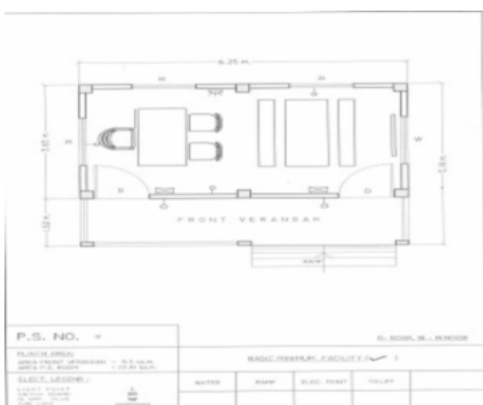

নিৰ্বাচক পঞ্জীয়ন বিষয়াৰ স্বাক্ষৰ

Nazri Naksha

Google Map View

Polling Station Building Front View

ভোটগ্ৰহন কেন্দ্ৰৰ সন্মুখৰ দৃশ্য

Cad View

Key MAP View

<p>E 1 JMV8534610</p> <p>নাম : বিন্দু দেবী গুপ্তা স্বামীৰ নাম : বমাজি ঘৰ নং : 72 বয়স : 72 লিঙ্গ : মহিলা</p> <p>ফটো উপলব্ধ</p>	<p>2 JMV0501643</p> <p>নাম : মনজ দৰ্জী পিতাৰ নাম : মুন্না দৰ্জী ঘৰ নং : 00 বয়স : 31 লিঙ্গ : পুৰুষ</p> <p>ফটো উপলব্ধ</p>	<p>3 JMV0280594</p> <p>নাম : দিপু গগৈ পিতাৰ নাম : জগত গগৈ ঘৰ নং : 0 বয়স : 29 লিঙ্গ : পুৰুষ</p> <p>ফটো উপলব্ধ</p>
<p>E 4 JMV8534687</p> <p>নাম : বাধা বুঢ়াগোহাঁই স্বামীৰ নাম : গৌৰীকান্ত ঘৰ নং : 1 বয়স : 92 লিঙ্গ : মহিলা</p> <p>ফটো উপলব্ধ</p>	<p>5 JMV8534665</p> <p>নাম : দীপক বুঢ়াগোহাঁই পিতাৰ নাম : গৌৰীকান্ত ঘৰ নং : 1 বয়স : 67 লিঙ্গ : পুৰুষ</p> <p>ফটো উপলব্ধ</p>	<p>6 JMV8534676</p> <p>নাম : নিৰোদ বুঢ়াগোহাঁই পিতাৰ নাম : গৌৰীকান্ত ঘৰ নং : 1 বয়স : 62 লিঙ্গ : পুৰুষ</p> <p>ফটো উপলব্ধ</p>
<p>7 JMV0000158</p> <p>নাম : সুনীল বৰুৱা পিতাৰ নাম : খিৰেণ বৰুৱা ঘৰ নং : 1 বয়স : 50 লিঙ্গ : পুৰুষ</p> <p>ফটো উপলব্ধ</p>	<p>E 8 JMV0094573</p> <p>নাম : গীতা গুপ্তা স্বামীৰ নাম : ৰামনাৰায়ণ গুপ্তা ঘৰ নং : 44 বয়স : 44 লিঙ্গ : মহিলা</p> <p>ফটো উপলব্ধ</p>	<p>9 JMV0210864</p> <p>নাম : পৰ্ণিমা বুঢ়াগোহাঁই স্বামীৰ নাম : নিৰোদ বুঢ়াগোহাঁই ঘৰ নং : 1 বয়স : 44 লিঙ্গ : মহিলা</p> <p>ফটো উপলব্ধ</p>
<p>10 JMV0285627</p> <p>নাম : পৰ্ণিমা শইকীয়া বুঢ়াগোহাঁই স্বামীৰ নাম : নিৰোদ বুঢ়াগোহাঁই ঘৰ নং : 1 বয়স : 44 লিঙ্গ : মহিলা</p> <p>ফটো উপলব্ধ</p>	<p>11 JMV8534643</p> <p>নাম : বাবলি শৰ্মা স্বামীৰ নাম : শিব প্ৰসাদ শৰ্মা ঘৰ নং : 1 বয়স : 36 লিঙ্গ : মহিলা</p> <p>ফটো উপলব্ধ</p>	<p>12 JMV0250944</p> <p>নাম : বিটপন বৰগোহায়েন পিতাৰ নাম : নিৰোদ বৰগোহায়েন ঘৰ নং : 1 বয়স : 36 লিঙ্গ : পুৰুষ</p> <p>ফটো উপলব্ধ</p>
<p>13 JMV0000497</p> <p>নাম : জয়া দাস পিতাৰ নাম : নীলমণি দাস ঘৰ নং : 1 বয়স : 29 লিঙ্গ : মহিলা</p> <p>ফটো উপলব্ধ</p>	<p>14 LES0067082</p> <p>নাম : স্নাতা বুঢ়াগোহাঁই পিতাৰ নাম : দীপক বুঢ়াগোহাঁই ঘৰ নং : 01 বয়স : 23 লিঙ্গ : মহিলা</p> <p>ফটো উপলব্ধ</p>	<p>15 JMV0504597</p> <p>নাম : চিৱাগ চক্ৰবৰ্তী পিতাৰ নাম : চন্দন চক্ৰবৰ্তী ঘৰ নং : 1 কা বয়স : 23 লিঙ্গ : পুৰুষ</p> <p>ফটো উপলব্ধ</p>
<p>16 LES0100958</p> <p>নাম : অঞ্জলি তামুলী স্বামীৰ নাম : চন্দ্ৰ কান্ত তামুলী ঘৰ নং : 1খ বয়স : 67 লিঙ্গ : মহিলা</p> <p>ফটো উপলব্ধ</p>	<p>17 LES0100925</p> <p>নাম : প্ৰাঞ্জল তামুলী মাতৃৰ নাম : অঞ্জলি তামুলী ঘৰ নং : 1খ বয়স : 45 লিঙ্গ : পুৰুষ</p> <p>ফটো উপলব্ধ</p>	<p>18 JMV8546825</p> <p>নাম : চন্দন চক্ৰবৰ্তী পিতাৰ নাম : মতিলাল ঘৰ নং : 1ক বয়স : 59 লিঙ্গ : পুৰুষ</p> <p>ফটো উপলব্ধ</p>
<p>19 JMV8546836</p> <p>নাম : চম্পা চক্ৰবৰ্তী স্বামীৰ নাম : চন্দন চক্ৰবৰ্তী ঘৰ নং : 1ক বয়স : 54 লিঙ্গ : মহিলা</p> <p>ফটো উপলব্ধ</p>	<p>20 JMV8534756</p> <p>নাম : ভীমা বৰুৱা স্বামীৰ নাম : ভোগমন ঘৰ নং : 2 বয়স : 82 লিঙ্গ : মহিলা</p> <p>ফটো উপলব্ধ</p>	<p>21 JMV8534723</p> <p>নাম : ৰাজেন বৰুৱা পিতাৰ নাম : ভোগমন ঘৰ নং : 2 বয়স : 64 লিঙ্গ : পুৰুষ</p> <p>ফটো উপলব্ধ</p>
<p>22 JMV0105692</p> <p>নাম : বাসন্তী বেনাৰ্জী স্বামীৰ নাম : ৰতন বেনাৰ্জী ঘৰ নং : 2 বয়স : 64 লিঙ্গ : মহিলা</p> <p>ফটো উপলব্ধ</p>	<p>23 JMV8534734</p> <p>নাম : জীবন বৰুৱা পিতাৰ নাম : ভোগমন ঘৰ নং : 2 বয়স : 61 লিঙ্গ : পুৰুষ</p> <p>ফটো উপলব্ধ</p>	<p>24 JMV8534745</p> <p>নাম : চুহুংমুং বৰুৱা পিতাৰ নাম : ভোগমন ঘৰ নং : 2 বয়স : 57 লিঙ্গ : পুৰুষ</p> <p>ফটো উপলব্ধ</p>
<p>25 JMV8534767</p> <p>নাম : অৰুন্ধতী গগৈ বৰুৱা স্বামীৰ নাম : ৰাজেন ঘৰ নং : 2 বয়স : 56 লিঙ্গ : মহিলা</p> <p>ফটো উপলব্ধ</p>	<p>26 JMV8534778</p> <p>নাম : দীপি মনি বৰুৱা স্বামীৰ নাম : জীবন ঘৰ নং : 2 বয়স : 52 লিঙ্গ : মহিলা</p> <p>ফটো উপলব্ধ</p>	<p>27 JMV0110551</p> <p>নাম : ৰিংকুমণি ফুকন পিতাৰ নাম : পোনা ফুকন ঘৰ নং : 2 বয়স : 48 লিঙ্গ : মহিলা</p> <p>ফটো উপলব্ধ</p>
<p>28 JMV0105452</p> <p>নাম : ৰাম ৰিকি বেনাৰ্জী পিতাৰ নাম : ৰতন বেনাৰ্জী ঘৰ নং : 2 বয়স : 39 লিঙ্গ : পুৰুষ</p> <p>ফটো উপলব্ধ</p>	<p>29 JMV0528265</p> <p>নাম : ৰঞ্জু তিওয়ারি স্বামীৰ নাম : সোনু কুমাৰ তিওয়ারি ঘৰ নং : 02 বয়স : 35 লিঙ্গ : মহিলা</p> <p>ফটো উপলব্ধ</p>	<p>30 JMV0105742</p> <p>নাম : নমতা বৰুৱা পিতাৰ নাম : ৰাজেন বৰুৱা ঘৰ নং : 2 বয়স : 29 লিঙ্গ : মহিলা</p> <p>ফটো উপলব্ধ</p>