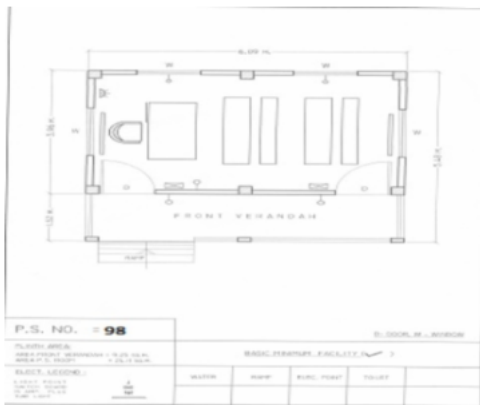

নিৰ্বাচক পঞ্জীয়ন বিষয়াৰ স্বাক্ষৰ

Nazri Naksha

Google Map View

Polling Station Building Front View

ভোটগ্ৰহন কেন্দ্ৰৰ সন্মুখৰ দৃশ্য

Cad View

Key MAP View

1 নাম : বিশ্বজিৎ মৰাণ পিতাৰ নাম: বিতেশ্বৰ মৰাণ ঘৰ নং : 2 বয়স : 39 লিঙ্গ : পুৰুষ	JMV8843581 ফটো উপলব্ধ	S2 2 নাম : ইন্জামুল হক পিতাৰ নাম: সাফি কুল হক ঘৰ নং : 03 বয়স : 29 লিঙ্গ : পুৰুষ	JMV0374454 ফটো উপলব্ধ	3 নাম : গৌৰী চাঁওতাল স্বামীৰ নাম: উজ্জল চাঁওতাল ঘৰ নং : 3 বয়স : 23 লিঙ্গ : মহিলা	JMV1513084 ফটো উপলব্ধ
4 নাম : জিষ্ঠীময়ী ভৰালী পিতাৰ নাম: খগেশ্বৰ ভৰালী ঘৰ নং : 4 ক বয়স : 24 লিঙ্গ : মহিলা	HKQ0443143 ফটো উপলব্ধ	5 নাম : শ্ৰীযান্কা দাশ পিতাৰ নাম: বতন দাশ ঘৰ নং : 7 বয়স : 27 লিঙ্গ : মহিলা	JMV0422618 ফটো উপলব্ধ	6 নাম : গোলাপী গগৈ স্বামীৰ নাম: নীলকান্ত গগৈ ঘৰ নং : 09 বয়স : 69 লিঙ্গ : মহিলা	JMV1481886 ফটো উপলব্ধ
7 নাম : বিজয়নি চাংমাই নাথ স্বামীৰ নাম: হৰিণ্য কুমাৰ নাথ ঘৰ নং : 17 বয়স : 46 লিঙ্গ : মহিলা	LES0043190 ফটো উপলব্ধ	8 নাম : হিবন্য কুমাৰ নাথ পিতাৰ নাম: ভূদেৱনাথ ঘৰ নং : 17 বয়স : 44 লিঙ্গ : পুৰুষ	JMV1499342 ফটো উপলব্ধ	9 নাম : সন্দানী বড়া পিতাৰ নাম: টংকেশ্বৰ বড়া ঘৰ নং : 24 বয়স : 29 লিঙ্গ : মহিলা	CRX1511893 ফটো উপলব্ধ
S2 10 নাম : মিতালী দেউৰী স্বামীৰ নাম: প্ৰশান্ত দেউৰী ঘৰ নং : 32 বয়স : 46 লিঙ্গ : মহিলা	LES0066399 ফটো উপলব্ধ	11 নাম : বাইমনি গোৱালা স্বামীৰ নাম: বাজু গোৱালা ঘৰ নং : 56 বয়স : 32 লিঙ্গ : মহিলা	LES0042697 ফটো উপলব্ধ	12 নাম : বিশ্বজিত মাৰ্বি পিতাৰ নাম: চনু মাৰ্বি ঘৰ নং : 56 বয়স : 21 লিঙ্গ : পুৰুষ	LES0042671 ফটো উপলব্ধ
13 নাম : চুমী মাদী স্বামীৰ নাম: ৰাম মাদী ঘৰ নং : ৫৯ বয়স : 25 লিঙ্গ : মহিলা	JMV0386433 ফটো উপলব্ধ	S 14 নাম : বেখা বজক স্বামীৰ নাম: হৰি আল ৰজক ঘৰ নং : 87 বয়স : 50 লিঙ্গ : মহিলা	JMV1205410 ফটো উপলব্ধ	15 নাম : বিমলা কুমী স্বামীৰ নাম: বাবলু কুমী ঘৰ নং : 87 বয়স : 41 লিঙ্গ : মহিলা	CZH1721819 ফটো উপলব্ধ
S 16 নাম : অঞ্জলী কুমাৰী পিতাৰ নাম: হৰি আল ৰজাক ঘৰ নং : 93 বয়স : 24 লিঙ্গ : মহিলা	JMV0412056 ফটো উপলব্ধ	17 নাম : তথা বৰগোহাঁই পিতাৰ নাম: নূপুৰ বৰগোহাঁই ঘৰ নং : 94 বয়স : 21 লিঙ্গ : মহিলা	JMV1510619 ফটো উপলব্ধ	18 নাম : ৰিটল সোনোৱাল পিতাৰ নাম: চক্ৰেশ্বৰ সোনোৱাল ঘৰ নং : 100 খ বয়স : 29 লিঙ্গ : পুৰুষ	JMV0438143 ফটো উপলব্ধ
19 নাম : কল্পদীপ সোনোৱাল পিতাৰ নাম: হেমন্ত সোনোৱাল ঘৰ নং : 101 বয়স : 20 লিঙ্গ : পুৰুষ	LES0048942 ফটো উপলব্ধ	# 20 নাম : জ্ঞানদীপ সন্দিকৈ মাতৃৰ নাম: ৰবী সন্দিকৈ ঘৰ নং : 104 বয়স : 20 লিঙ্গ : পুৰুষ	LES0033209 ফটো উপলব্ধ	21 নাম : যতিন বৰগোহাঁই পিতাৰ নাম: পিতাম্বৰ বৰগোহাঁই ঘৰ নং : 105 বয়স : 28 লিঙ্গ : পুৰুষ	LES0088815 ফটো উপলব্ধ
22 নাম : অংকিতা বুঢ়াগোহাঁই পিতাৰ নাম: ভবানন্দ বুঢ়াগোহাঁই ঘৰ নং : 105খ বয়স : 24 লিঙ্গ : মহিলা	JMV0435149 ফটো উপলব্ধ	23 নাম : জয়শ্ৰী গগৈ পিতাৰ নাম: নবীন গগৈ ঘৰ নং : 107 বয়স : 20 লিঙ্গ : মহিলা	LES0086082 ফটো উপলব্ধ	24 নাম : অচিন্ত মোহন পিতাৰ নাম: ডোন্ডেশ্বৰ মোহন ঘৰ নং : 119 বয়স : 56 লিঙ্গ : পুৰুষ	CKF9840011 ফটো উপলব্ধ
25 নাম : পাৰমিচ ইভা মোহন স্বামীৰ নাম: অচিন্ত কুমাৰ মোহন ঘৰ নং : 119 বয়স : 47 লিঙ্গ : মহিলা	JMV1479450 ফটো উপলব্ধ	26 নাম : ঋতিক ঋতখড মোহন পিতাৰ নাম: অচিন্ত্য মোহন ঘৰ নং : 119 বয়স : 23 লিঙ্গ : পুৰুষ	JMV0513853 ফটো উপলব্ধ	27 নাম : মোহন কোন্ডা মাতৃৰ নাম: জয়মতী কোন্ডা ঘৰ নং : 121 ক বয়স : 26 লিঙ্গ : পুৰুষ	JMV1151141 ফটো উপলব্ধ
28 নাম : চুনিতা কন্দ স্বামীৰ নাম: যোগেশ কন্দ ঘৰ নং : 121 ক বয়স : 33 লিঙ্গ : মহিলা	JMV0345447 ফটো উপলব্ধ	29 নাম : প্ৰণৱ জ্যোতি বৰা পিতাৰ নাম: মিন কান্ত বৰা ঘৰ নং : 121খ বয়স : 25 লিঙ্গ : পুৰুষ	JMV0106955 ফটো উপলব্ধ	# 30 নাম : মনোজিতা বৰুৱা গগৈ স্বামীৰ নাম: মুনাল কুমাৰ গগৈ ঘৰ নং : ১২১ গ বয়স : 52 লিঙ্গ : মহিলা	JMV0016576 ফটো উপলব্ধ