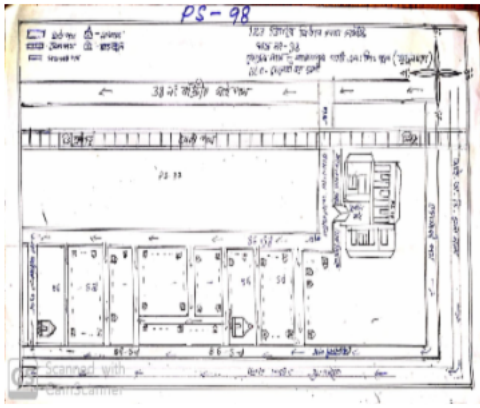

Nazri Naksha