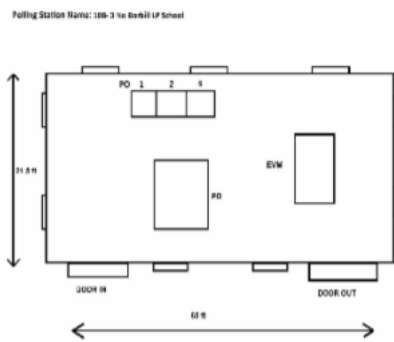

নিৰ্বাচক পঞ্জীয়ন বিষয়াৰ স্বাক্ষৰ

Nazri Naksha

Google Map View

Polling Station Building Front View

ভোটগ্রহন কেন্দ্ৰৰ সন্মুখৰ দৃশ্য

Cad View

Key MAP View

1 নাম : বিবেক কান পিতাৰ নাম: ভিম কান ঘৰ নং : 00 বয়স : 28 লিঙ্গ : পুৰুষ	JMV0490474	S 2 নাম : স্নিদ্ধা শইকীয়া পিতাৰ নাম: বাবুল কুমাৰ শইকীয়া ঘৰ নং : 1 বয়স : 27 লিঙ্গ : মহিলা	JMV0266155	S 3 নাম : স্নেহা শইকীয়া পিতাৰ নাম: বাবুল কুমাৰ শইকীয়া ঘৰ নং : 2 বয়স : 28 লিঙ্গ : মহিলা	JMV0266130
4 নাম : ধনটি মেছ মেছ পিতাৰ নাম: অকন মেছ ঘৰ নং : 0 বয়স : 43 লিঙ্গ : পুৰুষ	JMV8940054	5 নাম : প্রতিমা মেছ স্বামীৰ নাম: ধনটি মেছ ঘৰ নং : 0 বয়স : 38 লিঙ্গ : মহিলা	JMV8940065	6 নাম : বোশন থাপা মাতৃৰ নাম: বেখা গুৰুং থাপা ঘৰ নং : 04 বয়স : 20 লিঙ্গ : পুৰুষ	LES0057695
S 7 নাম : তনয় হাজৰিকা পিতাৰ নাম: যোগেশ্বৰ হাজৰিকা ঘৰ নং : 5 বয়স : 39 লিঙ্গ : পুৰুষ	JMV8944443	S 8 নাম : অনন্যা হাজৰিকা পিতাৰ নাম: যোগেশ্বৰ হাজৰিকা ঘৰ নং : 5 বয়স : 36 লিঙ্গ : মহিলা	JMV8944454	S 9 নাম : অকণ মনি কাকতি স্বামীৰ নাম: জিতু কাকতি ঘৰ নং : 6 বয়স : 35 লিঙ্গ : মহিলা	JMV8944523
S 10 নাম : মুণালি কাকতি স্বামীৰ নাম: বাৰ্জিষ কাকতি ঘৰ নং : 6 বয়স : 35 লিঙ্গ : মহিলা	JMV8944534	S 11 নাম : বশিা শিখা হাজৰিকা স্বামীৰ নাম: অপূৰ্ব কাকতি ঘৰ নং : 6 বয়স : 34 লিঙ্গ : মহিলা	JMV1148196	S 12 নাম : অপূৰ্ব কাকতি পিতাৰ নাম: অঞ্জন কাকতি ঘৰ নং : 6 বয়স : 33 লিঙ্গ : পুৰুষ	JMV8934563
S 13 নাম : অজয় কাকতি পিতাৰ নাম: অঞ্জন কাকতি ঘৰ নং : 6 বয়স : 32 লিঙ্গ : পুৰুষ	JMV8944501	# 14 নাম : ববিতা গগৈ স্বামীৰ নাম: মিলেশ্বৰ গগৈ ঘৰ নং : 9 বয়স : 50 লিঙ্গ : মহিলা	JMV8937482	#2 15 নাম : হিৰেণ গগৈ পিতাৰ নাম: মিলেশ্বৰ গগৈ ঘৰ নং : 9 বয়স : 42 লিঙ্গ : পুৰুষ	JMV8937493
16 নাম : দীপজ্যোতি গগৈ পিতাৰ নাম: মিলেশ্বৰ গগৈ ঘৰ নং : 9 বয়স : 34 লিঙ্গ : পুৰুষ	JMV1445063	17 নাম : পিকি ছেতিয়া গগৈ স্বামীৰ নাম: দীপজ্যোতি গগৈ ঘৰ নং : 9 বয়স : 33 লিঙ্গ : মহিলা	JMV0269050	18 নাম : বিতপন গগৈ মাতৃৰ নাম: ববিতা গগৈ ঘৰ নং : 9 বয়স : 28 লিঙ্গ : পুৰুষ	JMV0277327
19 নাম : মিন্ট গগৈ পিতাৰ নাম: মিলেশ্বৰ গগৈ ঘৰ নং : 9 বয়স : 26 লিঙ্গ : পুৰুষ	JMV0269654	S 20 নাম : অনীতা ফুকন স্বামীৰ নাম: সঞ্জীৱ মোহন ঘৰ নং : 8 বয়স : 36 লিঙ্গ : মহিলা	JMV0413930	S 21 নাম : তপ্ৰণা হাজৰিকা পিতাৰ নাম: হৰেন হাজৰিকা ঘৰ নং : 8 বয়স : 33 লিঙ্গ : মহিলা	JMV8944476
S 22 নাম : মধুৰিমা হাজৰিকা পিতাৰ নাম: হৰেন চন্দ্ৰ হাজৰিকা ঘৰ নং : 8 বয়স : 30 লিঙ্গ : মহিলা	JMV0094292	S 23 নাম : মানশ্বৰী হাজৰিকা পিতাৰ নাম: হৰেন চন্দ্ৰ হাজৰিকা ঘৰ নং : 8 বয়স : 29 লিঙ্গ : পুৰুষ	JMV0094334	S 24 নাম : মানিশী হাজৰিকা পিতাৰ নাম: বাৰ্জিষ হাজৰিকা ঘৰ নং : 8 বয়স : 25 লিঙ্গ : মহিলা	JMV1161488
25 নাম : বুৰ্ণজন দাস পিতাৰ নাম: নগেন ঘৰ নং : 9 বয়স : 36 লিঙ্গ : মহিলা	JMV1321513	S 26 নাম : বিমা হাজৰিকা স্বামীৰ নাম: বিশাল হাজৰিকা ঘৰ নং : 8 বয়স : 33 লিঙ্গ : মহিলা	JMV8944432	S 27 নাম : মন্দিৰা ৰায় মাতৃৰ নাম: বিতা ৰায় ঘৰ নং : 8 বয়স : 30 লিঙ্গ : মহিলা	JMV8944545
28 নাম : পাৰ্শ্ব জ্যোতি ফুকন পিতাৰ নাম: ৰবিন ফুকন ঘৰ নং : 10 বয়স : 24 লিঙ্গ : পুৰুষ	JMV0466367	29 নাম : গুঞ্জন ফুকন মাতৃৰ নাম: ইলিমা ফুকন ঘৰ নং : 10 ka বয়স : 28 লিঙ্গ : পুৰুষ	JMV0414805	30 নাম : অকণী গগৈ স্বামীৰ নাম: মন্দিপ গগৈ ঘৰ নং : 11 বয়স : 49 লিঙ্গ : মহিলা	JMV0210740