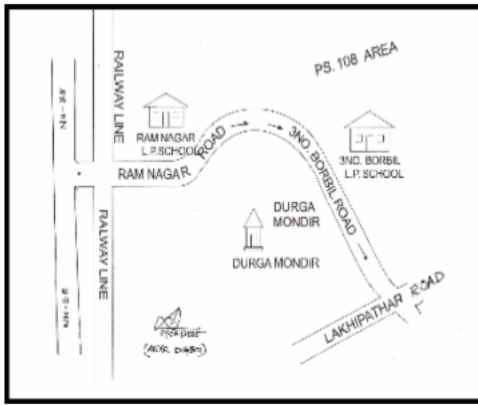

Nazri Naksha