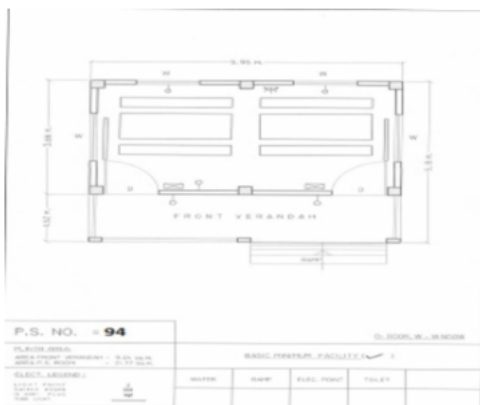

নিৰ্বাচক পঞ্জীয়ন বিষয়াৰ স্বাক্ষৰ

Nazri Naksha

Google Map View

Polling Station Building Front View

ভোটগ্ৰহন কেন্দ্ৰৰ সন্মুখৰ দৃশ্য

Cad View

Key MAP View

1 নাম : আয়ুষ ছেত্ৰী পিতাৰ নাম: মনবাহাদুৰ ছেত্ৰী ঘৰ নং : 1 বয়স : 19 লিঙ্গ : পুৰুষ	LES0084210 ফটো উপলব্ধ	2 নাম : অৰুণ জ্যোতি ৰাজকোঁৱৰ পিতাৰ নাম: পৰন ৰাজকোঁৱৰ ঘৰ নং : 4 বয়স : 35 লিঙ্গ : পুৰুষ	JMV0415406 ফটো উপলব্ধ	3 নাম : বিজয়া চতুৰ্থী ৰাজকোঁৱৰ স্বামীৰ নাম: অৰুণ জ্যোতি ৰাজকোঁৱৰ ঘৰ নং : 4 বয়স : 33 লিঙ্গ : মহিলা	JMV0415505 ফটো উপলব্ধ
4 নাম : সংগীতা সোনোৱাল পিতাৰ নাম: নন্দেশ্বৰ সোনোৱাল ঘৰ নং : 10 বয়স : 41 লিঙ্গ : মহিলা	JMV0491589 ফটো উপলব্ধ	S2 5 নাম : পূজা শীল স্বামীৰ নাম: সুৰজিত শীল ঘৰ নং : 20 বয়স : 32 লিঙ্গ : মহিলা	LES0019265 ফটো উপলব্ধ	6 নাম : ৰাশি বৰ্মন স্বামীৰ নাম: মানিক বৰ্মন ঘৰ নং : 24 বয়স : 37 লিঙ্গ : মহিলা	LES0018630 ফটো উপলব্ধ
7 নাম : চফিনা খাতুন পিতাৰ নাম: নুৰ ইছলাম ঘৰ নং : 43 বয়স : 25 লিঙ্গ : মহিলা	JMV1519602 ফটো উপলব্ধ	8 নাম : ববী গড় পিতাৰ নাম: মনু গড় ঘৰ নং : 46 বয়স : 23 লিঙ্গ : মহিলা	LES0007534 ফটো উপলব্ধ	9 নাম : পংকজ ধাদুমীয়া পিতাৰ নাম: ভোটোকা ধাদুমীয়া ঘৰ নং : 53এ বয়স : 60 লিঙ্গ : পুৰুষ	JMV0099531 ফটো উপলব্ধ
10 নাম : প্ৰণতি ধাদুমীয়া স্বামীৰ নাম: পংকজ ধাদুমীয়া ঘৰ নং : 53এ বয়স : 49 লিঙ্গ : মহিলা	JMV0104430 ফটো উপলব্ধ	11 নাম : দিপিকা সোনোৱাল পিতাৰ নাম: পংকজ ধাদুমীয়া ঘৰ নং : 53এ বয়স : 29 লিঙ্গ : মহিলা	JMV0099374 ফটো উপলব্ধ	S 12 নাম : শমিঠা দে পিতাৰ নাম: সুবীৰ দে ঘৰ নং : 55 বয়স : 21 লিঙ্গ : মহিলা	JMV1482827 ফটো উপলব্ধ
13 নাম : ৰিতা উৰাং স্বামীৰ নাম: দীনেশ উৰাং ঘৰ নং : ৫৫ক বয়স : 27 লিঙ্গ : মহিলা	JMV1115211 ফটো উপলব্ধ	14 নাম : মোহিতী কান্ত সোনোৱাল পিতাৰ নাম: বিশেশ্বৰ সোনোৱাল ঘৰ নং : 56 বয়স : 68 লিঙ্গ : পুৰুষ	JMV0287169 ফটো উপলব্ধ	15 নাম : নিৰদা সোনোৱাল স্বামীৰ নাম: মোহিতী কান্ত সোনোৱাল ঘৰ নং : 56 বয়স : 58 লিঙ্গ : মহিলা	JMV0287177 ফটো উপলব্ধ
16 নাম : মেদিনী মোহন সোনোৱাল পিতাৰ নাম: মোহনী কান্ত সোনোৱাল ঘৰ নং : 56 বয়স : 23 লিঙ্গ : পুৰুষ	JMV0546846 ফটো উপলব্ধ	17 নাম : উপমন্যু গগৈ পিতাৰ নাম: লোহিত চন্দ্ৰ গগৈ ঘৰ নং : ৫৬ বয়স : 21 লিঙ্গ : পুৰুষ	LES0043356 ফটো উপলব্ধ	18 নাম : ৰাজা গড় পিতাৰ নাম: কৃষ্ণগড় ঘৰ নং : 70 ক বয়স : 33 লিঙ্গ : পুৰুষ	JMV0068478 ফটো উপলব্ধ
S 19 নাম : স্মৃতি গোস্বামী শৰ্মা স্বামীৰ নাম: বিতশোক শৰ্মা ঘৰ নং : 82 বয়স : 44 লিঙ্গ : মহিলা	JMV8644824 ফটো উপলব্ধ	S 20 নাম : ফাৰহিদ জাকৰিয়া ইছলাম পিতাৰ নাম: আব্দুল ইছলাম ঘৰ নং : 84 বয়স : 126 লিঙ্গ : পুৰুষ	MVY0223859 ফটো উপলব্ধ	21 নাম : স্মৃতি ৰাণী দুৰনাথ স্বামীৰ নাম: ব্ৰজবাসী দেৱনাথ ঘৰ নং : 87 বয়স : 77 লিঙ্গ : মহিলা	JMV0234294 ফটো উপলব্ধ
22 নাম : ৰাজ দীপ দেবনাথ পিতাৰ নাম: দীপক দেবনাথ ঘৰ নং : 87 বয়স : 23 লিঙ্গ : পুৰুষ	JMV0546341 ফটো উপলব্ধ	23 নাম : মনীষা থাপা পিতাৰ নাম: মীন কুমাৰ থাপা ঘৰ নং : ৯৯ বয়স : 23 লিঙ্গ : মহিলা	JMV1147412 ফটো উপলব্ধ	24 নাম : ৰাজনন্দিনী দুৱাৰা পিতাৰ নাম: বিশজিত দুৱাৰা ঘৰ নং : 117ক বয়স : 19 লিঙ্গ : মহিলা	LES0113498 ফটো উপলব্ধ
25 নাম : ঋতুপৰ্না দে পিতাৰ নাম: গোপাল দে ঘৰ নং : 117 ক বয়স : 28 লিঙ্গ : মহিলা	JMV0296434 ফটো উপলব্ধ	26 নাম : মুন চেতিয়া বৰা স্বামীৰ নাম: দেবজিত বৰা ঘৰ নং : 121 বয়স : 33 লিঙ্গ : মহিলা	LES0106880 ফটো উপলব্ধ	27 নাম : নিভা গড় পিতাৰ নাম: মহেশ গড় ঘৰ নং : 122 বয়স : 34 লিঙ্গ : মহিলা	JMV1469477 ফটো উপলব্ধ
28 নাম : ৰিম্পী সোনোৱাল পিতাৰ নাম: পবিত্ৰ সোনোৱাল ঘৰ নং : 127 ক বয়স : 32 লিঙ্গ : মহিলা	LES0072876 ফটো উপলব্ধ	29 নাম : নিলোৎপল বৰা পিতাৰ নাম: ৰঞ্জিত বৰা ঘৰ নং : 127 ক বয়স : 21 লিঙ্গ : পুৰুষ	JMV1504950 ফটো উপলব্ধ	30 নাম : জাহ্নবী বৰা পিতাৰ নাম: ৰঞ্জিত বৰা ঘৰ নং : ১২৭ক বয়স : 34 লিঙ্গ : মহিলা	JMV0220699 ফটো উপলব্ধ