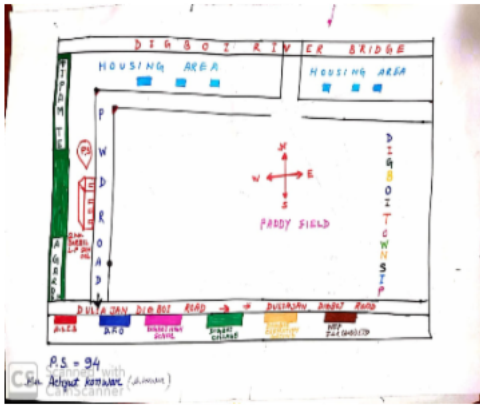

নিৰ্বাচক পঞ্জীয়ন বিষয়াৰ স্বাক্ষৰ

Nazri Naksha

Google Map View

Polling Station Building Front View

ভোটগ্ৰহন কেন্দ্ৰৰ সন্মুখৰ দৃশ্য

Cad View

Key MAP View

1 নাম : আয়ুষ ছেত্ৰী পিতাৰ নাম: মনবাহাদুৰ ছেত্ৰী ঘৰ নং : 1 বয়স : 19 লিঙ্গ : পুৰুষ	LES0084210 ফটো উপলব্ধ	2 নাম : অৰুণ জ্যোতি ৰাজকোঁৱৰ পিতাৰ নাম: পৰন ৰাজকোঁৱৰ ঘৰ নং : 4 বয়স : 35 লিঙ্গ : পুৰুষ	JMV0415406 ফটো উপলব্ধ	3 নাম : বিজয়া চতুৰ্থী ৰাজকোঁৱৰ স্বামীৰ নাম: অৰুণ জ্যোতি ৰাজকোঁৱৰ ঘৰ নং : 4 বয়স : 33 লিঙ্গ : মহিলা	JMV0415505 ফটো উপলব্ধ
4 নাম : সংগীতা সোনোৱাল পিতাৰ নাম: নন্দেশ্বৰ সোনোৱাল ঘৰ নং : 10 বয়স : 41 লিঙ্গ : মহিলা	JMV0491589 ফটো উপলব্ধ	S2 5 নাম : পূজা শীল স্বামীৰ নাম: সুৰজিত শীল ঘৰ নং : 20 বয়স : 32 লিঙ্গ : মহিলা	LES0019265 ফটো উপলব্ধ	6 নাম : ৰাশি বৰ্মন স্বামীৰ নাম: মানিক বৰ্মন ঘৰ নং : 24 বয়স : 37 লিঙ্গ : মহিলা	LES0018630 ফটো উপলব্ধ
7 নাম : চফিনা খাতুন পিতাৰ নাম: নুৰ ইছলাম ঘৰ নং : 43 বয়স : 25 লিঙ্গ : মহিলা	JMV1519602 ফটো উপলব্ধ	8 নাম : ববী গড় পিতাৰ নাম: মনু গড় ঘৰ নং : 46 বয়স : 23 লিঙ্গ : মহিলা	LES0007534 ফটো উপলব্ধ	9 নাম : পংকজ ধাদুমীয়া পিতাৰ নাম: ভোটোকা ধাদুমীয়া ঘৰ নং : 53এ বয়স : 60 লিঙ্গ : পুৰুষ	JMV0099531 ফটো উপলব্ধ
10 নাম : প্ৰণতি ধাদুমীয়া স্বামীৰ নাম: পংকজ ধাদুমীয়া ঘৰ নং : 53এ বয়স : 49 লিঙ্গ : মহিলা	JMV0104430 ফটো উপলব্ধ	11 নাম : দিপিকা সোনোৱাল পিতাৰ নাম: পংকজ ধাদুমীয়া ঘৰ নং : 53এ বয়স : 29 লিঙ্গ : মহিলা	JMV0099374 ফটো উপলব্ধ	S 12 নাম : শমিঠা দে পিতাৰ নাম: সুবীৰ দে ঘৰ নং : 55 বয়স : 21 লিঙ্গ : মহিলা	JMV1482827 ফটো উপলব্ধ
13 নাম : ৰিতা উৰাং স্বামীৰ নাম: দীনেশ উৰাং ঘৰ নং : ৫৫ক বয়স : 27 লিঙ্গ : মহিলা	JMV1115211 ফটো উপলব্ধ	14 নাম : মোহিতী কান্ত সোনোৱাল পিতাৰ নাম: বিশেশ্বৰ সোনোৱাল ঘৰ নং : 56 বয়স : 68 লিঙ্গ : পুৰুষ	JMV0287169 ফটো উপলব্ধ	15 নাম : নিৰদা সোনোৱাল স্বামীৰ নাম: মোহিতী কান্ত সোনোৱাল ঘৰ নং : 56 বয়স : 58 লিঙ্গ : মহিলা	JMV0287177 ফটো উপলব্ধ
16 নাম : মেদিনী মোহন সোনোৱাল পিতাৰ নাম: মোহনী কান্ত সোনোৱাল ঘৰ নং : 56 বয়স : 23 লিঙ্গ : পুৰুষ	JMV0546846 ফটো উপলব্ধ	17 নাম : উপমন্যু গগৈ পিতাৰ নাম: লোহিত চন্দ্ৰ গগৈ ঘৰ নং : ৫৬ বয়স : 21 লিঙ্গ : পুৰুষ	LES0043356 ফটো উপলব্ধ	18 নাম : ৰাজা গড় পিতাৰ নাম: কৃষ্ণগড় ঘৰ নং : 70 ক বয়স : 33 লিঙ্গ : পুৰুষ	JMV0068478 ফটো উপলব্ধ
S 19 নাম : স্মৃতি গোস্বামী শৰ্মা স্বামীৰ নাম: বিতশোক শৰ্মা ঘৰ নং : 82 বয়স : 44 লিঙ্গ : মহিলা	JMV8644824 ফটো উপলব্ধ	S 20 নাম : ফাৰহিদ জাকৰিয়া ইছলাম পিতাৰ নাম: আব্দুল ইছলাম ঘৰ নং : 84 বয়স : 126 লিঙ্গ : পুৰুষ	MVY0223859 ফটো উপলব্ধ	21 নাম : স্মৃতি ৰাণী দুৰনাথ স্বামীৰ নাম: ব্ৰজবাসী দেৱনাথ ঘৰ নং : 87 বয়স : 77 লিঙ্গ : মহিলা	JMV0234294 ফটো উপলব্ধ
22 নাম : ৰাজ দীপ দেবনাথ পিতাৰ নাম: দীপক দেবনাথ ঘৰ নং : 87 বয়স : 23 লিঙ্গ : পুৰুষ	JMV0546341 ফটো উপলব্ধ	23 নাম : মনীষা থাপা পিতাৰ নাম: মীন কুমাৰ থাপা ঘৰ নং : ৯৯ বয়স : 23 লিঙ্গ : মহিলা	JMV1147412 ফটো উপলব্ধ	24 নাম : ৰাজনন্দিনী দুৱাৰা পিতাৰ নাম: বিশজিত দুৱাৰা ঘৰ নং : 117ক বয়স : 19 লিঙ্গ : মহিলা	LES0113498 ফটো উপলব্ধ
25 নাম : ঋতুপৰ্না দে পিতাৰ নাম: গোপাল দে ঘৰ নং : 117 ক বয়স : 28 লিঙ্গ : মহিলা	JMV0296434 ফটো উপলব্ধ	26 নাম : মুন চেতিয়া বৰা স্বামীৰ নাম: দেবজিত বৰা ঘৰ নং : 121 বয়স : 33 লিঙ্গ : মহিলা	LES0106880 ফটো উপলব্ধ	27 নাম : নিভা গড় পিতাৰ নাম: মহেশ গড় ঘৰ নং : 122 বয়স : 34 লিঙ্গ : মহিলা	JMV1469477 ফটো উপলব্ধ
28 নাম : ৰিম্পী সোনোৱাল পিতাৰ নাম: পবিত্ৰ সোনোৱাল ঘৰ নং : 127 ক বয়স : 32 লিঙ্গ : মহিলা	LES0072876 ফটো উপলব্ধ	29 নাম : নিলোৎপল বৰা পিতাৰ নাম: ৰঞ্জিত বৰা ঘৰ নং : 127 ক বয়স : 21 লিঙ্গ : পুৰুষ	JMV1504950 ফটো উপলব্ধ	30 নাম : জাহ্নবী বৰা পিতাৰ নাম: ৰঞ্জিত বৰা ঘৰ নং : ১২৭ক বয়স : 34 লিঙ্গ : মহিলা	JMV0220699 ফটো উপলব্ধ