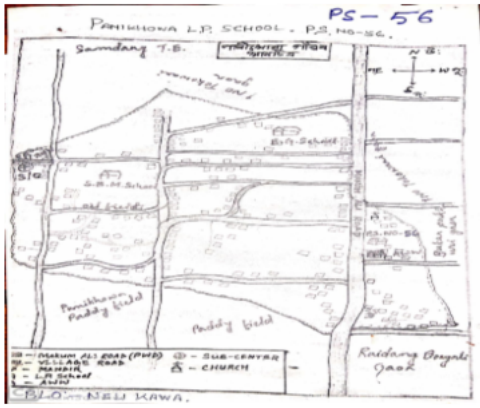

Nazri Naksha