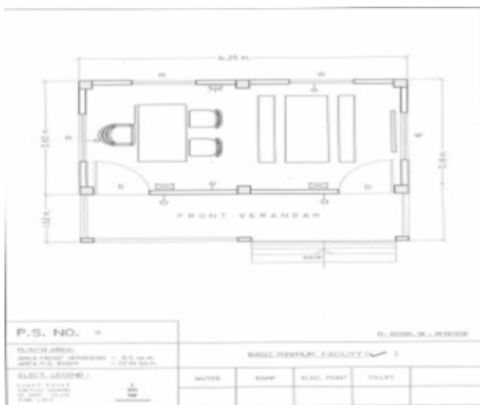

নিৰ্বাচক পঞ্জীয়ন বিষয়াৰ স্বাক্ষৰ

Nazri Naksha

Google Map View

Polling Station Building Front View

ভোটগ্রহন কেন্দ্ৰৰ সন্মুখৰ দৃশ্য

Cad View

Key MAP View

1 নাম : সুখদেব মুৰা পিতাৰ নাম: মটাই ঘৰ নং : 1 বয়স : 65 লিঙ্গ : পুৰুষ	JMV5134565 ফটো উপলব্ধ	2 নাম : শঙ্কৰ মুৰা পিতাৰ নাম: সুখদেব ঘৰ নং : 1 বয়স : 49 লিঙ্গ : পুৰুষ	JMV5134587 ফটো উপলব্ধ	3 নাম : সৰস্বতী মুৰা স্বামীৰ নাম: শঙ্কৰ মুৰা ঘৰ নং : 1 বয়স : 44 লিঙ্গ : মহিলা	JMV5134598 ফটো উপলব্ধ
4 নাম : তুলসী তাঁতী স্বামীৰ নাম: চৰণ তাঁতী ঘৰ নং : 1 বয়স : 40 লিঙ্গ : মহিলা	JMV5134601 ফটো উপলব্ধ	5 নাম : মনিচা মুৰা মাতৃৰ নাম: সৰস্বতী মুৰা ঘৰ নং : 1 বয়স : 27 লিঙ্গ : মহিলা	JMV1146000 ফটো উপলব্ধ	6 নাম : চিমা মুৰা মাতৃৰ নাম: সৰস্বতী মুৰা ঘৰ নং : 1 বয়স : 25 লিঙ্গ : মহিলা	JMV1146125 ফটো উপলব্ধ
7 নাম : হেমন্ত মুৰা পিতাৰ নাম: শঙ্কৰ মুৰা ঘৰ নং : 1 বয়স : 21 লিঙ্গ : পুৰুষ	LES0056952 ফটো উপলব্ধ	8 নাম : বাসুদেব মুৰা পিতাৰ নাম: মটাই ঘৰ নং : 2 বয়স : 67 লিঙ্গ : পুৰুষ	JMV5134612 ফটো উপলব্ধ	9 নাম : সুৰেশ মুৰা পিতাৰ নাম: বাসুদেব মুৰা ঘৰ নং : 2 বয়স : 52 লিঙ্গ : পুৰুষ	JMV5134645 ফটো উপলব্ধ
10 নাম : সংগীতা মুৰা স্বামীৰ নাম: সুৰেশ মুৰা ঘৰ নং : 2 বয়স : 48 লিঙ্গ : মহিলা	JMV5134623 ফটো উপলব্ধ	11 নাম : বিষ্ণু মুণ্ডা পিতাৰ নাম: বাসুদেব মুণ্ডা ঘৰ নং : 2 বয়স : 47 লিঙ্গ : পুৰুষ	JMV5134634 ফটো উপলব্ধ	12 নাম : সোহদেৱ মুড়া পিতাৰ নাম: সুৰেশ মুড়া ঘৰ নং : 02 বয়স : 27 লিঙ্গ : পুৰুষ	LES0098228 ফটো উপলব্ধ
13 নাম : অশোক তাঁতী পিতাৰ নাম: মলিয়া ঘৰ নং : 3 বয়স : 57 লিঙ্গ : পুৰুষ	JMV5134667 ফটো উপলব্ধ	14 নাম : হেমন্ত তাতি পিতাৰ নাম: অচুক তাতি ঘৰ নং : 3 বয়স : 37 লিঙ্গ : পুৰুষ	JMV5134689 ফটো উপলব্ধ	15 নাম : ৰাজিৱ তাঁতী পিতাৰ নাম: অশোক তাঁতী ঘৰ নং : 3 বয়স : 30 লিঙ্গ : পুৰুষ	JMV0417618 ফটো উপলব্ধ
16 নাম : দিলীপী তাঁতী স্বামীৰ নাম: হেমন্ত তাঁতী ঘৰ নং : 3 বয়স : 27 লিঙ্গ : মহিলা	JMV0417626 ফটো উপলব্ধ	17 নাম : লক্ষী তাঁতী স্বামীৰ নাম: হৰিদাস ঘৰ নং : 8 বয়স : 65 লিঙ্গ : মহিলা	JMV5134690 ফটো উপলব্ধ	18 নাম : জ্যোতি তাঁতী পিতাৰ নাম: হৰিদাস ঘৰ নং : 8 বয়স : 42 লিঙ্গ : মহিলা	JMV5134703 ফটো উপলব্ধ
19 নাম : মনোজ তাঁতী পিতাৰ নাম: হৰিদাস তাঁতী ঘৰ নং : 8 বয়স : 40 লিঙ্গ : পুৰুষ	JMV5134714 ফটো উপলব্ধ	20 নাম : পিংকী মুণ্ডা স্বামীৰ নাম: নীৰায়ন মুণ্ডা ঘৰ নং : 5 বয়স : 30 লিঙ্গ : মহিলা	JMV0380741 ফটো উপলব্ধ	21 নাম : কমল মুৰা পিতাৰ নাম: হৰিদাস মুৰা ঘৰ নং : 5 বয়স : 23 লিঙ্গ : পুৰুষ	JMV1144781 ফটো উপলব্ধ
22 নাম : বলৰাম মুৰা পিতাৰ নাম: হৰিদাস মুৰা ঘৰ নং : 5 বয়স : 22 লিঙ্গ : পুৰুষ	JMV1146794 ফটো উপলব্ধ	23 নাম : নাৰায়ন মুৰা পিতাৰ নাম: কৃষ্ণ মুৰা ঘৰ নং : 5 বয়স : 34 লিঙ্গ : পুৰুষ	JMV0294058 ফটো উপলব্ধ	24 নাম : কৃষ্ণ মুৰা পিতাৰ নাম: মটাই ঘৰ নং : 5 বয়স : 60 লিঙ্গ : পুৰুষ	JMV5134736 ফটো উপলব্ধ
25 নাম : হৰিদাস মুৰা পিতাৰ নাম: মটাই ঘৰ নং : 5 বয়স : 54 লিঙ্গ : পুৰুষ	JMV5134770 ফটো উপলব্ধ	26 নাম : বৰুন মুৰা পিতাৰ নাম: দকৰিয়া ঘৰ নং : 5 বয়স : 47 লিঙ্গ : পুৰুষ	JMV5134758 ফটো উপলব্ধ	27 নাম : দুৰ্গামনি মুৰা স্বামীৰ নাম: হৰিদাস মুৰা ঘৰ নং : 5 বয়স : 44 লিঙ্গ : মহিলা	JMV5134781 ফটো উপলব্ধ
28 নাম : মন্তু সিং পিতাৰ নাম: বাচালাল সিং ঘৰ নং : 6 বয়স : 32 লিঙ্গ : পুৰুষ	JMV0187989 ফটো উপলব্ধ	29 নাম : ৰাহুল সিং পিতাৰ নাম: ৰাজেন্দ্ৰ সিং ঘৰ নং : 06 বয়স : 23 লিঙ্গ : পুৰুষ	JMV0515601 ফটো উপলব্ধ	30 নাম : বাবল কুমাৰ সিং পিতাৰ নাম: ৰাজেন্দ্ৰ সিং ঘৰ নং : 6 বয়স : 24 লিঙ্গ : পুৰুষ	JMV0527846 ফটো উপলব্ধ