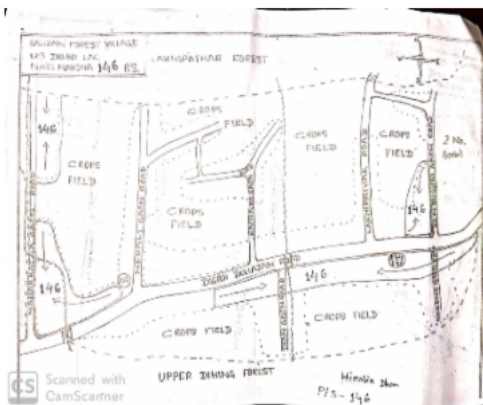

Nazri Naksha