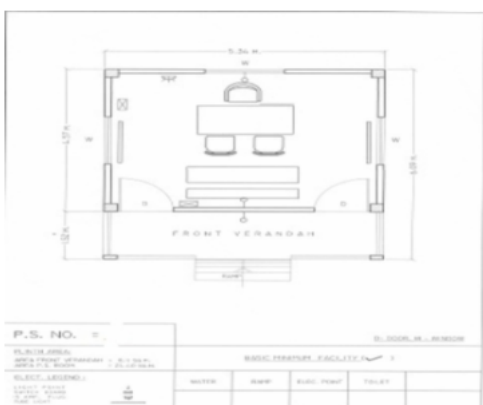

নিৰ্বাচক পঞ্জীয়ন বিষয়াৰ স্বাক্ষৰ

Nazri Naksha

Google Map View

Polling Station Building Front View

ভোটগ্ৰহন কেন্দ্ৰৰ সন্মুখৰ দৃশ্য

Cad View

Key MAP View

1 নাম : নিতা মণি দাস স্বামীৰ নাম : অনুজ দাস ঘৰ নং : 00 বয়স : 32 লিঙ্গ : মহিলা	JMV1329482 ফটো উপলব্ধ	2 নাম : ৰোৱা দাস স্বামীৰ নাম : সত্যা দাস ঘৰ নং : 2ক বয়স : 34 লিঙ্গ : মহিলা	JMV0186601 ফটো উপলব্ধ	3 নাম : ৰুমী সৰকাৰ স্বামীৰ নাম : পৰিমল সৰকাৰ ঘৰ নং : 0 বয়স : 44 লিঙ্গ : মহিলা	LES0111377 ফটো উপলব্ধ
4 নাম : সোনালী সৰকাৰ মাতৃৰ নাম : ৰুমি সৰকাৰ ঘৰ নং : 0 বয়স : 21 লিঙ্গ : মহিলা	LES0111443 ফটো উপলব্ধ	5 নাম : সৰ্বানন্দ দাস পিতাৰ নাম : দুলাৰাম দাস ঘৰ নং : 5 বয়স : 75 লিঙ্গ : পুৰুষ	JMV1330229 ফটো উপলব্ধ	6 নাম : বিপুল দাস পিতাৰ নাম : কেশৱ দাস ঘৰ নং : 7 বয়স : 29 লিঙ্গ : পুৰুষ	JMV0179663 ফটো উপলব্ধ
S 7 নাম : জহি দাস পিতাৰ নাম : কেশৱ দাস ঘৰ নং : 7 বয়স : 26 লিঙ্গ : মহিলা	JMV0179671 ফটো উপলব্ধ	8 নাম : দলি দাস স্বামীৰ নাম : বিপুল দাস ঘৰ নং : 7 বয়স : 26 লিঙ্গ : মহিলা	JMV0520114 ফটো উপলব্ধ	9 নাম : ৰঘু নাথ দাস পিতাৰ নাম : লাডু ৰাম দাস ঘৰ নং : 8খ বয়স : 40 লিঙ্গ : পুৰুষ	JMV0186510 ফটো উপলব্ধ
S2 10 নাম : তুনা দাস পিতাৰ নাম : ৰমেশ দাস ঘৰ নং : 8খ বয়স : 26 লিঙ্গ : মহিলা	JMV0186551 ফটো উপলব্ধ	11 নাম : ফুলেশ্বৰী দাস পিতাৰ নাম : ভূৱন দাস ঘৰ নং : 9 বয়স : 30 লিঙ্গ : মহিলা	JMV0161745 ফটো উপলব্ধ	12 নাম : পূৰ্ণিমা দাস পিতাৰ নাম : জীৱন দাস ঘৰ নং : 10খ বয়স : 26 লিঙ্গ : মহিলা	JMV0185140 ফটো উপলব্ধ
13 নাম : পুষ্পমালা দাস স্বামীৰ নাম : মধুৰাম দাস ঘৰ নং : 11 বয়স : 80 লিঙ্গ : মহিলা	JMV1330627 ফটো উপলব্ধ	E 14 নাম : টুটু দাস স্বামীৰ নাম : ধন দাস ঘৰ নং : 11খ বয়স : 40 লিঙ্গ : মহিলা	JMV0209494 ফটো উপলব্ধ	15 নাম : পদ্ম দাস পিতাৰ নাম : ডিচেম্বৰ দাস ঘৰ নং : 12ক বয়স : 49 লিঙ্গ : পুৰুষ	JMV0113944 ফটো উপলব্ধ
16 নাম : ভূগালি দাস স্বামীৰ নাম : পদ্ম দাস ঘৰ নং : 12ক বয়স : 43 লিঙ্গ : মহিলা	JMV0114231 ফটো উপলব্ধ	17 নাম : ললিত চন্দ্ৰ দাস পিতাৰ নাম : দিলিপ দাস ঘৰ নং : 14 বয়স : 31 লিঙ্গ : পুৰুষ	JMV0111070 ফটো উপলব্ধ	18 নাম : পূজা দাস স্বামীৰ নাম : ললিত দাস ঘৰ নং : 14 বয়স : 25 লিঙ্গ : মহিলা	JMV0116533 ফটো উপলব্ধ
19 নাম : স্বপ্না দাস স্বামীৰ নাম : নয়ন দাস ঘৰ নং : 15 বয়স : 32 লিঙ্গ : মহিলা	JMV0113761 ফটো উপলব্ধ	20 নাম : অজয় দাস পিতাৰ নাম : ইন্দ কান্ত দাস ঘৰ নং : 16 বয়স : 31 লিঙ্গ : পুৰুষ	JMV0186502 ফটো উপলব্ধ	21 নাম : হোমা দাস স্বামীৰ নাম : অজয় দাস ঘৰ নং : 16 বয়স : 26 লিঙ্গ : মহিলা	JMV0402545 ফটো উপলব্ধ
22 নাম : ভূগেশ্বৰ দাস পিতাৰ নাম : নাহৰ দাস ঘৰ নং : 19 বয়স : 60 লিঙ্গ : পুৰুষ	JMV1330843 ফটো উপলব্ধ	23 নাম : বিনিতা কোঁৱৰ পিতাৰ নাম : ভূগেশ্বৰ দাস ঘৰ নং : 19 বয়স : 32 লিঙ্গ : মহিলা	JMV0529727 ফটো উপলব্ধ	24 নাম : মইনা দাস স্বামীৰ নাম : দীপ দাস ঘৰ নং : 21 বয়স : 38 লিঙ্গ : মহিলা	JMV1334276 ফটো উপলব্ধ
25 নাম : বিচিত্ৰ দাস পিতাৰ নাম : অটুল দাস ঘৰ নং : 23 বয়স : 21 লিঙ্গ : মহিলা	LES0021824 ফটো উপলব্ধ	26 নাম : ডিম্পী দাস স্বামীৰ নাম : বিটম দাস ঘৰ নং : 25 বয়স : 25 লিঙ্গ : মহিলা	JMV1134436 ফটো উপলব্ধ	27 নাম : মনিকা কোৱাৰ দাস স্বামীৰ নাম : কনক দাস ঘৰ নং : 29 বয়স : 37 লিঙ্গ : মহিলা	JMV0165340 ফটো উপলব্ধ
28 নাম : প্ৰদীপ গগৈ পিতাৰ নাম : যোগেন গগৈ ঘৰ নং : 29ক বয়স : 65 লিঙ্গ : পুৰুষ	JMV0183293 ফটো উপলব্ধ	29 নাম : বিশ্ৰুজিৎ গগৈ পিতাৰ নাম : প্ৰদীপ গগৈ ঘৰ নং : 29ক বয়স : 49 লিঙ্গ : পুৰুষ	JMV0183202 ফটো উপলব্ধ	30 নাম : কনক চন্দ্ৰ দাস পিতাৰ নাম : চৰন দাস ঘৰ নং : 29ক বয়স : 47 লিঙ্গ : পুৰুষ	JMV1324567 ফটো উপলব্ধ