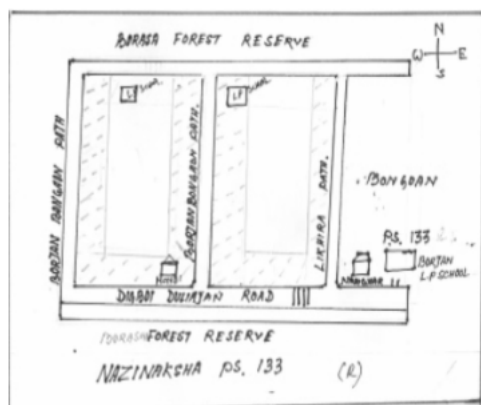

নিৰ্বাচক পঞ্জীয়ন বিষয়াৰ স্বাক্ষৰ

Nazri Naksha

Google Map View

Polling Station Building Front View

ভোটগ্ৰহন কেন্দ্ৰৰ সন্মুখৰ দৃশ্য

Cad View

Key MAP View

<p>S 1 JMV1342649</p> <p>নাম : সঞ্জয় কান পিতাৰ নাম: জগদীশ কান ঘৰ নং : 000 বয়স : 59 লিঙ্গ : পুৰুষ</p> <p>ফটো উপলব্ধ</p>	<p>2 JMV0538348</p> <p>নাম : মুকেশ কুমাৰ পাসোয়ান পিতাৰ নাম: অশেষৰ পাসোয়ান ঘৰ নং : 00 বয়স : 39 লিঙ্গ : পুৰুষ</p> <p>ফটো উপলব্ধ</p>	<p>3 JMV1162569</p> <p>নাম : কল্প অক্ষিতা পিতাৰ নাম: শম্ভুনাথ প্রচাদ ঘৰ নং : 00 বয়স : 26 লিঙ্গ : মহিলা</p> <p>ফটো উপলব্ধ</p>
<p>4 JMV1334561</p> <p>নাম : বিষ্ণুমায়া ছেত্ৰী স্বামীৰ নাম: শান্তাবীৰ ঘৰ নং : 1 বয়স : 71 লিঙ্গ : মহিলা</p> <p>ফটো উপলব্ধ</p>	<p>#2 5 JMV1334583</p> <p>নাম : বমেশ ছেত্ৰী পিতাৰ নাম: শান্তাবীৰ ঘৰ নং : 1 বয়স : 46 লিঙ্গ : পুৰুষ</p> <p>ফটো উপলব্ধ</p>	<p>6 JMV1334594</p> <p>নাম : দিলিপ ছেত্ৰী পিতাৰ নাম: শান্তাবীৰ ঘৰ নং : 1 বয়স : 44 লিঙ্গ : পুৰুষ</p> <p>ফটো উপলব্ধ</p>
<p>7 JMV1334607</p> <p>নাম : দিপক ছেত্ৰী পিতাৰ নাম: শান্তাবীৰ ঘৰ নং : 1 বয়স : 40 লিঙ্গ : পুৰুষ</p> <p>ফটো উপলব্ধ</p>	<p>8 JMV1334629</p> <p>নাম : অঞ্জু ছেত্ৰী স্বামীৰ নাম: বমেশ ঘৰ নং : 1 বয়স : 39 লিঙ্গ : মহিলা</p> <p>ফটো উপলব্ধ</p>	<p>S 9 JMV1163401</p> <p>নাম : মুন মুন সোমোৱাল পিতাৰ নাম: সুনেশ্বৰ সোমোৱাল ঘৰ নং : 1 বয়স : 29 লিঙ্গ : মহিলা</p> <p>ফটো উপলব্ধ</p>
<p>10 LES0112094</p> <p>নাম : অনজ ছেত্ৰী পিতাৰ নাম: কৈলাশ ছেত্ৰী ঘৰ নং : 1 কু বয়স : 22 লিঙ্গ : পুৰুষ</p> <p>ফটো উপলব্ধ</p>	<p>11 LES0111591</p> <p>নাম : অনপ ছেত্ৰী পিতাৰ নাম: কৈলাশ ছেত্ৰী ঘৰ নং : 1 কু বয়স : 19 লিঙ্গ : পুৰুষ</p> <p>ফটো উপলব্ধ</p>	<p>12 JMV1334652</p> <p>নাম : বিষ্ণুমায়া ছেত্ৰী স্বামীৰ নাম: অমৰ ঘৰ নং : 3 বয়স : 79 লিঙ্গ : মহিলা</p> <p>ফটো উপলব্ধ</p>
<p>13 JMV1334630</p> <p>নাম : বিজয় ছেত্ৰী পিতাৰ নাম: অমৰ ঘৰ নং : 3 বয়স : 56 লিঙ্গ : পুৰুষ</p> <p>ফটো উপলব্ধ</p>	<p>14 JMV1334641</p> <p>নাম : দীপালি ছেত্ৰী স্বামীৰ নাম: বিজয় ছেত্ৰী ঘৰ নং : 3 বয়স : 49 লিঙ্গ : মহিলা</p> <p>ফটো উপলব্ধ</p>	<p>15 JMV0078857</p> <p>নাম : সুৰজ ছেত্ৰী পিতাৰ নাম: বিজয় ছেত্ৰী ঘৰ নং : 3 বয়স : 29 লিঙ্গ : পুৰুষ</p> <p>ফটো উপলব্ধ</p>
<p>S 16 JMV0342014</p> <p>নাম : সুৰভী ছেত্ৰী পিতাৰ নাম: বিজয় ছেত্ৰী ঘৰ নং : 3 বয়স : 29 লিঙ্গ : মহিলা</p> <p>ফটো উপলব্ধ</p>	<p>17 JMV0339556</p> <p>নাম : বিলীতা ছেত্ৰী স্বামীৰ নাম: সুৰজ ছেত্ৰী ঘৰ নং : 3 বয়স : 28 লিঙ্গ : মহিলা</p> <p>ফটো উপলব্ধ</p>	<p>18 JMV1334696</p> <p>নাম : মোহন লাল ছেত্ৰী পিতাৰ নাম: টেকবাহাদুৰ ঘৰ নং : 5 বয়স : 76 লিঙ্গ : পুৰুষ</p> <p>ফটো উপলব্ধ</p>
<p>19 JMV1334710</p> <p>নাম : সৰস্বতী ছেত্ৰী স্বামীৰ নাম: মোহন লাল ঘৰ নং : 05 বয়স : 62 লিঙ্গ : মহিলা</p> <p>ফটো উপলব্ধ</p>	<p>20 JMV1334709</p> <p>নাম : যশোদা ছেত্ৰী স্বামীৰ নাম: মোহন লাল ঘৰ নং : 5 বয়স : 59 লিঙ্গ : মহিলা</p> <p>ফটো উপলব্ধ</p>	<p>21 JMV1334721</p> <p>নাম : কেশৱ ছেত্ৰী পিতাৰ নাম: মোহন লাল ঘৰ নং : 5 বয়স : 41 লিঙ্গ : পুৰুষ</p> <p>ফটো উপলব্ধ</p>
<p>22 JMV1334754</p> <p>নাম : বিক্রম ছেত্ৰী পিতাৰ নাম: মোহন লাল ছেত্ৰী ঘৰ নং : 5 বয়স : 35 লিঙ্গ : পুৰুষ</p> <p>ফটো উপলব্ধ</p>	<p>23 JMV1334743</p> <p>নাম : মদন ছেত্ৰী পিতাৰ নাম: মহনলাল ছেত্ৰী ঘৰ নং : 5 বয়স : 34 লিঙ্গ : পুৰুষ</p> <p>ফটো উপলব্ধ</p>	<p>24 JMV0172262</p> <p>নাম : ৰুমা ছেত্ৰী স্বামীৰ নাম: কেশৱ ছেত্ৰী ঘৰ নং : 5 বয়স : 33 লিঙ্গ : মহিলা</p> <p>ফটো উপলব্ধ</p>
<p>25 JMV0425439</p> <p>নাম : সাৰিতা দহল স্বামীৰ নাম: বিক্রম ছেত্ৰী ঘৰ নং : 5 বয়স : 29 লিঙ্গ : মহিলা</p> <p>ফটো উপলব্ধ</p>	<p>26 JMV1334776</p> <p>নাম : শিবপ্ৰসাদ উপাধ্যায় পিতাৰ নাম: নৰপতি উপাধ্যায় ঘৰ নং : 9 বয়স : 59 লিঙ্গ : পুৰুষ</p> <p>ফটো উপলব্ধ</p>	<p>27 JMV1334787</p> <p>নাম : পুনেশ্বৰী উপাধ্যায় স্বামীৰ নাম: শিবপ্ৰসাদ ঘৰ নং : 9 বয়স : 59 লিঙ্গ : মহিলা</p> <p>ফটো উপলব্ধ</p>
<p>28 JMV1334765</p> <p>নাম : পবন উপাধ্যায় পিতাৰ নাম: শিৱ প্ৰসাদ উপাধ্যায় ঘৰ নং : 9 বয়স : 36 লিঙ্গ : পুৰুষ</p> <p>ফটো উপলব্ধ</p>	<p>29 JMV0338400</p> <p>নাম : সুমন উপাধ্যায় স্বামীৰ নাম: পবন উপাধ্যায় ঘৰ নং : 7 বয়স : 30 লিঙ্গ : মহিলা</p> <p>ফটো উপলব্ধ</p>	<p>30 JMV0145136</p> <p>নাম : শ্ৰৱন উপাধ্যায় পিতাৰ নাম: শিবপ্ৰসাদ উপাধ্যায় ঘৰ নং : 9 বয়স : 29 লিঙ্গ : পুৰুষ</p> <p>ফটো উপলব্ধ</p>