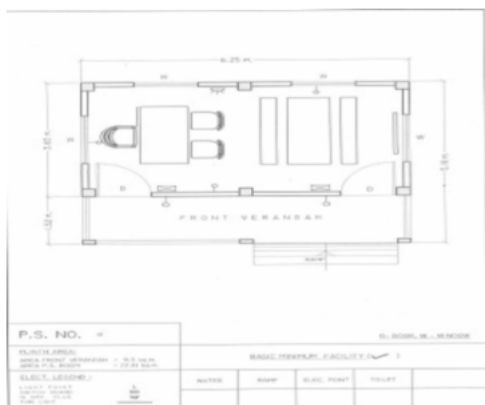

নিৰ্বাচক পঞ্জীয়ন বিষয়াৰ স্বাক্ষৰ

Nazri Naksha

Google Map View

Polling Station Building Front View

ভোটগ্ৰহন কেন্দ্ৰৰ সন্মুখৰ দৃশ্য

Cad View

Key MAP View

<p>S 1 JMV1342649</p> <p>নাম : সঞ্জয় কান পিতাৰ নাম: জগদীশ কান ঘৰ নং : 000 বয়স : 59 লিঙ্গ : পুৰুষ</p> <p>ফটো উপলব্ধ</p>	<p>2 JMV0538348</p> <p>নাম : মুকেশ কুমাৰ পাসোয়ান পিতাৰ নাম: অশেষৰ পাসোয়ান ঘৰ নং : 00 বয়স : 39 লিঙ্গ : পুৰুষ</p> <p>ফটো উপলব্ধ</p>	<p>3 JMV1162569</p> <p>নাম : কল্প অক্ষিতা পিতাৰ নাম: শম্ভুনাথ প্রচাদ ঘৰ নং : 00 বয়স : 26 লিঙ্গ : মহিলা</p> <p>ফটো উপলব্ধ</p>
<p>4 JMV1334561</p> <p>নাম : বিষ্ণুমায়া ছেত্ৰী স্বামীৰ নাম: শান্তাবীৰ ঘৰ নং : 1 বয়স : 71 লিঙ্গ : মহিলা</p> <p>ফটো উপলব্ধ</p>	<p>#2 5 JMV1334583</p> <p>নাম : বমেশ ছেত্ৰী পিতাৰ নাম: শান্তাবীৰ ঘৰ নং : 1 বয়স : 46 লিঙ্গ : পুৰুষ</p> <p>ফটো উপলব্ধ</p>	<p>6 JMV1334594</p> <p>নাম : দিলিপ ছেত্ৰী পিতাৰ নাম: শান্তাবীৰ ঘৰ নং : 1 বয়স : 44 লিঙ্গ : পুৰুষ</p> <p>ফটো উপলব্ধ</p>
<p>7 JMV1334607</p> <p>নাম : দিপক ছেত্ৰী পিতাৰ নাম: শান্তাবীৰ ঘৰ নং : 1 বয়স : 40 লিঙ্গ : পুৰুষ</p> <p>ফটো উপলব্ধ</p>	<p>8 JMV1334629</p> <p>নাম : অঞ্জু ছেত্ৰী স্বামীৰ নাম: বমেশ ঘৰ নং : 1 বয়স : 39 লিঙ্গ : মহিলা</p> <p>ফটো উপলব্ধ</p>	<p>S 9 JMV1163401</p> <p>নাম : মুন মুন সোমোৱাল পিতাৰ নাম: সুনেশ্বৰ সোমোৱাল ঘৰ নং : 1 বয়স : 29 লিঙ্গ : মহিলা</p> <p>ফটো উপলব্ধ</p>
<p>10 LES0112094</p> <p>নাম : অনজ ছেত্ৰী পিতাৰ নাম: কৈলাশ ছেত্ৰী ঘৰ নং : 1 কু বয়স : 22 লিঙ্গ : পুৰুষ</p> <p>ফটো উপলব্ধ</p>	<p>11 LES0111591</p> <p>নাম : অনপ ছেত্ৰী পিতাৰ নাম: কৈলাশ ছেত্ৰী ঘৰ নং : 1 কু বয়স : 19 লিঙ্গ : পুৰুষ</p> <p>ফটো উপলব্ধ</p>	<p>12 JMV1334652</p> <p>নাম : বিষ্ণুমায়া ছেত্ৰী স্বামীৰ নাম: অমৰ ঘৰ নং : 3 বয়স : 79 লিঙ্গ : মহিলা</p> <p>ফটো উপলব্ধ</p>
<p>13 JMV1334630</p> <p>নাম : বিজয় ছেত্ৰী পিতাৰ নাম: অমৰ ঘৰ নং : 3 বয়স : 56 লিঙ্গ : পুৰুষ</p> <p>ফটো উপলব্ধ</p>	<p>14 JMV1334641</p> <p>নাম : দীপালি ছেত্ৰী স্বামীৰ নাম: বিজয় ছেত্ৰী ঘৰ নং : 3 বয়স : 49 লিঙ্গ : মহিলা</p> <p>ফটো উপলব্ধ</p>	<p>15 JMV0078857</p> <p>নাম : সুৰজ ছেত্ৰী পিতাৰ নাম: বিজয় ছেত্ৰী ঘৰ নং : 3 বয়স : 29 লিঙ্গ : পুৰুষ</p> <p>ফটো উপলব্ধ</p>
<p>S 16 JMV0342014</p> <p>নাম : সুৰভী ছেত্ৰী পিতাৰ নাম: বিজয় ছেত্ৰী ঘৰ নং : 3 বয়স : 29 লিঙ্গ : মহিলা</p> <p>ফটো উপলব্ধ</p>	<p>17 JMV0339556</p> <p>নাম : বিলীতা ছেত্ৰী স্বামীৰ নাম: সুৰজ ছেত্ৰী ঘৰ নং : 3 বয়স : 28 লিঙ্গ : মহিলা</p> <p>ফটো উপলব্ধ</p>	<p>18 JMV1334696</p> <p>নাম : মোহন লাল ছেত্ৰী পিতাৰ নাম: টেকবাহাদুৰ ঘৰ নং : 5 বয়স : 76 লিঙ্গ : পুৰুষ</p> <p>ফটো উপলব্ধ</p>
<p>19 JMV1334710</p> <p>নাম : সৰস্বতী ছেত্ৰী স্বামীৰ নাম: মোহন লাল ঘৰ নং : 05 বয়স : 62 লিঙ্গ : মহিলা</p> <p>ফটো উপলব্ধ</p>	<p>20 JMV1334709</p> <p>নাম : যশোদা ছেত্ৰী স্বামীৰ নাম: মোহন লাল ঘৰ নং : 5 বয়স : 59 লিঙ্গ : মহিলা</p> <p>ফটো উপলব্ধ</p>	<p>21 JMV1334721</p> <p>নাম : কেশৱ ছেত্ৰী পিতাৰ নাম: মোহন লাল ঘৰ নং : 5 বয়স : 41 লিঙ্গ : পুৰুষ</p> <p>ফটো উপলব্ধ</p>
<p>22 JMV1334754</p> <p>নাম : বিক্রম ছেত্ৰী পিতাৰ নাম: মোহন লাল ছেত্ৰী ঘৰ নং : 5 বয়স : 35 লিঙ্গ : পুৰুষ</p> <p>ফটো উপলব্ধ</p>	<p>23 JMV1334743</p> <p>নাম : মদন ছেত্ৰী পিতাৰ নাম: মহনলাল ছেত্ৰী ঘৰ নং : 5 বয়স : 34 লিঙ্গ : পুৰুষ</p> <p>ফটো উপলব্ধ</p>	<p>24 JMV0172262</p> <p>নাম : ৰুমা ছেত্ৰী স্বামীৰ নাম: কেশৱ ছেত্ৰী ঘৰ নং : 5 বয়স : 33 লিঙ্গ : মহিলা</p> <p>ফটো উপলব্ধ</p>
<p>25 JMV0425439</p> <p>নাম : সাৰিতা দহল স্বামীৰ নাম: বিক্রম ছেত্ৰী ঘৰ নং : 5 বয়স : 29 লিঙ্গ : মহিলা</p> <p>ফটো উপলব্ধ</p>	<p>26 JMV1334776</p> <p>নাম : শিবপ্ৰসাদ উপাধ্যায় পিতাৰ নাম: নৰপতি উপাধ্যায় ঘৰ নং : 9 বয়স : 59 লিঙ্গ : পুৰুষ</p> <p>ফটো উপলব্ধ</p>	<p>27 JMV1334787</p> <p>নাম : পুনেশ্বৰী উপাধ্যায় স্বামীৰ নাম: শিবপ্ৰসাদ ঘৰ নং : 9 বয়স : 59 লিঙ্গ : মহিলা</p> <p>ফটো উপলব্ধ</p>
<p>28 JMV1334765</p> <p>নাম : পবন উপাধ্যায় পিতাৰ নাম: শিৱ প্ৰসাদ উপাধ্যায় ঘৰ নং : 9 বয়স : 36 লিঙ্গ : পুৰুষ</p> <p>ফটো উপলব্ধ</p>	<p>29 JMV0338400</p> <p>নাম : সুমন উপাধ্যায় স্বামীৰ নাম: পবন উপাধ্যায় ঘৰ নং : 7 বয়স : 30 লিঙ্গ : মহিলা</p> <p>ফটো উপলব্ধ</p>	<p>30 JMV0145136</p> <p>নাম : শ্ৰৱন উপাধ্যায় পিতাৰ নাম: শিবপ্ৰসাদ উপাধ্যায় ঘৰ নং : 9 বয়স : 29 লিঙ্গ : পুৰুষ</p> <p>ফটো উপলব্ধ</p>