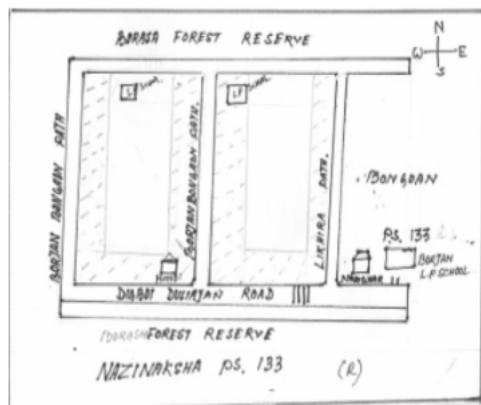

নিৰ্বাচক পঞ্জীয়ন বিষয়াৰ স্বাক্ষৰ

Nazri Naksha

Google Map View

Polling Station Building Front View

ভোটগ্ৰহন কেন্দ্ৰৰ সন্মুখৰ দৃশ্য

Cad View

Key MAP View

1 নাম : জোনমনি শইকীয়া স্বামীৰ নাম: বিকাশ শইকীয়া ঘৰ নং : 3 বয়স : 27 লিঙ্গ : মহিলা	JMV0469213 ফটো উপলব্ধ	# 2 নাম : কৃষ্ণা সোণোৱাল স্বামীৰ নাম: পাৰ্থাজিত শইকীয়া ঘৰ নং : 221 ক বয়স : 26 লিঙ্গ : মহিলা	JMV1518000 ফটো উপলব্ধ	3 নাম : পপী শইকীয়া স্বামীৰ নাম: ইন্দ্ৰকান্ত শইকীয়া ঘৰ নং : 35 বয়স : 34 লিঙ্গ : মহিলা	JMV1460997 ফটো উপলব্ধ
4 নাম : ৰীতামণি শইকীয়া পিতাৰ নাম: টংকেশ্বৰ শইকীয়া ঘৰ নং : 58 বয়স : 41 লিঙ্গ : মহিলা	JMV1337242 ফটো উপলব্ধ	5 নাম : ৰাখী শইকীয়া পিতাৰ নাম: ঘৰ নং : 78 বয়স : 35 লিঙ্গ : মহিলা	FDY0120972 ফটো উপলব্ধ	# 6 নাম : ববিতা ভূঞা স্বামীৰ নাম: তৰুণ ভূঞা ঘৰ নং : 229 বয়স : 33 লিঙ্গ : মহিলা	JMV0220707 ফটো উপলব্ধ
S 7 নাম : বিনয় শইকীয়া পিতাৰ নাম: উজ ন শইকীয়া ঘৰ নং : 202 বয়স : 20 লিঙ্গ : পুৰুষ	LES0099820 ফটো উপলব্ধ	8 নাম : প্ৰবিত্ৰ শইকীয়া পিতাৰ নাম: দিবাবাম ঘৰ নং : 216 বয়স : 60 লিঙ্গ : পুৰুষ	JMV1344565 ফটো উপলব্ধ	9 নাম : যমুনা শইকীয়া স্বামীৰ নাম: প্ৰবিত্ৰ শইকীয়া ঘৰ নং : 216 বয়স : 55 লিঙ্গ : মহিলা	JMV1344576 ফটো উপলব্ধ
# 10 নাম : টিকেन्द्रজীত শইকীয়া পিতাৰ নাম: পবিত্ৰ ঘৰ নং : 216 ক বয়স : 37 লিঙ্গ : পুৰুষ	JMV1344587 ফটো উপলব্ধ	# 11 নাম : ৰুবি শইকীয়া স্বামীৰ নাম: টিকেन्द्रজীত শইকীয়া ঘৰ নং : 216 ক বয়স : 34 লিঙ্গ : মহিলা	JMV1460782 ফটো উপলব্ধ	12 নাম : ৰুক্মিণী শইকীয়া স্বামীৰ নাম: দুৰ্গেশ্বৰ ঘৰ নং : 219 বয়স : 74 লিঙ্গ : মহিলা	JMV1344598 ফটো উপলব্ধ
13 নাম : প্ৰিয়লোচন শইকীয়া পিতাৰ নাম: দুৰ্গেশ্বৰ শইকীয়া ঘৰ নং : 219 বয়স : 49 লিঙ্গ : পুৰুষ	JMV1344623 ফটো উপলব্ধ	14 নাম : বিচামণি শইকীয়া স্বামীৰ নাম: জিতুল শইকীয়া ঘৰ নং : 219 বয়স : 29 লিঙ্গ : মহিলা	JMV0059758 ফটো উপলব্ধ	15 নাম : জিতুল শইকীয়া পিতাৰ নাম: প্ৰিয়লোচন শইকীয়া ঘৰ নং : 219 বয়স : 28 লিঙ্গ : পুৰুষ	JMV0059766 ফটো উপলব্ধ
16 নাম : নয়ন জ্যোতি শইকীয়া পিতাৰ নাম: প্ৰিয়লুশোন শইকীয়া ঘৰ নং : 217 বয়স : 22 লিঙ্গ : পুৰুষ	LES0050260 ফটো উপলব্ধ	17 নাম : ত্ৰিদিপ শইকীয়া পিতাৰ নাম: প্ৰিয়লুশোন শইকীয়া ঘৰ নং : 217 বয়স : 20 লিঙ্গ : পুৰুষ	LES0074161 ফটো উপলব্ধ	18 নাম : কমলা শইকীয়া স্বামীৰ নাম: গঙ্গাধৰ ঘৰ নং : 218 বয়স : 91 লিঙ্গ : মহিলা	JMV1344645 ফটো উপলব্ধ
19 নাম : গোলাপ শইকীয়া পিতাৰ নাম: গঙ্গাধৰ শইকীয়া ঘৰ নং : 218 বয়স : 48 লিঙ্গ : পুৰুষ	JMV1344656 ফটো উপলব্ধ	20 নাম : পদোশ্বৰ শইকীয়া পিতাৰ নাম: গঙ্গাধৰ শইকীয়া ঘৰ নং : 218 বয়স : 45 লিঙ্গ : পুৰুষ	JMV1344667 ফটো উপলব্ধ	21 নাম : ৰশ্মি শইকীয়া স্বামীৰ নাম: গোপাল শইকীয়া ঘৰ নং : 218 বয়স : 40 লিঙ্গ : মহিলা	JMV1350078 ফটো উপলব্ধ
22 নাম : হিৰণ্য মৰাণ শইকীয়া স্বামীৰ নাম: পদোশ্বৰ শইকীয়া ঘৰ নং : 218 বয়স : 38 লিঙ্গ : মহিলা	JMV0059857 ফটো উপলব্ধ	23 নাম : অংকিতা শইকীয়া পিতাৰ নাম: পদোশ্বৰ শইকীয়া ঘৰ নং : 218 বয়স : 21 লিঙ্গ : মহিলা	LES0033134 ফটো উপলব্ধ	24 নাম : ৰীনা শইকীয়া স্বামীৰ নাম: মিহিকান্ত শইকীয়া ঘৰ নং : 218 আ বয়স : 49 লিঙ্গ : মহিলা	LES0045583 ফটো উপলব্ধ
25 নাম : নয়ন নপুৰ শইকীয়া পিতাৰ নাম: জুলন শইকীয়া ঘৰ নং : 218 আ বয়স : 22 লিঙ্গ : পুৰুষ	LES0031708 ফটো উপলব্ধ	26 নাম : ধৰ্ম জ্যোতি শইকীয়া পিতাৰ নাম: মিহিকান্ত শইকীয়া ঘৰ নং : 218 আ বয়স : 20 লিঙ্গ : পুৰুষ	LES0045609 ফটো উপলব্ধ	27 নাম : মনিষা গগৈ পিতাৰ নাম: ভদ্ৰকান্ত শইকীয়া ঘৰ নং : 218 ক বয়স : 49 লিঙ্গ : মহিলা	JMV0059816 ফটো উপলব্ধ
28 নাম : মিহিকান্ত শইকীয়া পিতাৰ নাম: গঙ্গাধৰ ঘৰ নং : 218 ক বয়স : 55 লিঙ্গ : পুৰুষ	JMV1344678 ফটো উপলব্ধ	29 নাম : জুলন শইকীয়া পিতাৰ নাম: ভদ্ৰকান্ত ঘৰ নং : 218 ক বয়স : 50 লিঙ্গ : পুৰুষ	JMV1344703 ফটো উপলব্ধ	30 নাম : ৰীনা শইকীয়া স্বামীৰ নাম: মিহি কান্ত শইকীয়া ঘৰ নং : 218 ক বয়স : 48 লিঙ্গ : মহিলা	JMV1344689 ফটো উপলব্ধ