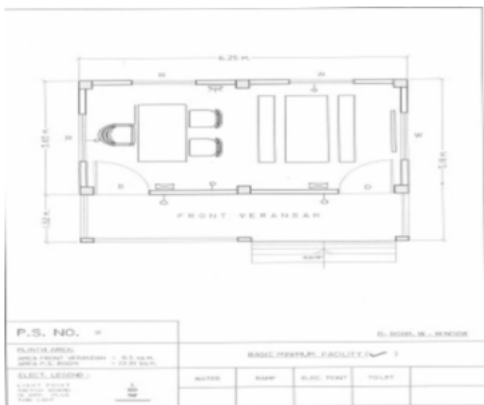

নিৰ্বাচক পঞ্জীয়ন বিষয়াৰ স্বাক্ষৰ

Nazri Naksha

Google Map View

Polling Station Building Front View

ভোটগ্ৰহন কেন্দ্ৰৰ সন্মুখৰ দৃশ্য

Cad View

Key MAP View

1 নাম : জোনমনি শইকীয়া স্বামীৰ নাম: বিকাশ শইকীয়া ঘৰ নং : 3 বয়স : 27 লিঙ্গ : মহিলা	JMV0469213 ফটো উপলব্ধ	# 2 নাম : কৃষ্ণা সোণোৱাল স্বামীৰ নাম: পাৰ্থাজিত শইকীয়া ঘৰ নং : 221 ক বয়স : 26 লিঙ্গ : মহিলা	JMV1518000 ফটো উপলব্ধ	3 নাম : পপী শইকীয়া স্বামীৰ নাম: ইন্দ্ৰকান্ত শইকীয়া ঘৰ নং : 35 বয়স : 34 লিঙ্গ : মহিলা	JMV1460997 ফটো উপলব্ধ
4 নাম : ৰীতামণি শইকীয়া পিতাৰ নাম: টংকেশ্বৰ শইকীয়া ঘৰ নং : 58 বয়স : 41 লিঙ্গ : মহিলা	JMV1337242 ফটো উপলব্ধ	5 নাম : ৰাখী শইকীয়া পিতাৰ নাম: ঘৰ নং : 78 বয়স : 35 লিঙ্গ : মহিলা	FDY0120972 ফটো উপলব্ধ	# 6 নাম : ববিতা ভূঞা স্বামীৰ নাম: তৰুণ ভূঞা ঘৰ নং : 229 বয়স : 33 লিঙ্গ : মহিলা	JMV0220707 ফটো উপলব্ধ
S 7 নাম : বিনয় শইকীয়া পিতাৰ নাম: উজ ন শইকীয়া ঘৰ নং : 202 বয়স : 20 লিঙ্গ : পুৰুষ	LES0099820 ফটো উপলব্ধ	8 নাম : প্ৰবিত্ৰ শইকীয়া পিতাৰ নাম: দিবাবাম ঘৰ নং : 216 বয়স : 60 লিঙ্গ : পুৰুষ	JMV1344565 ফটো উপলব্ধ	9 নাম : যমুনা শইকীয়া স্বামীৰ নাম: প্ৰবিত্ৰ শইকীয়া ঘৰ নং : 216 বয়স : 55 লিঙ্গ : মহিলা	JMV1344576 ফটো উপলব্ধ
# 10 নাম : টিকেन्द्रজীত শইকীয়া পিতাৰ নাম: পবিত্ৰ ঘৰ নং : 216 ক বয়স : 37 লিঙ্গ : পুৰুষ	JMV1344587 ফটো উপলব্ধ	# 11 নাম : ৰুবি শইকীয়া স্বামীৰ নাম: টিকেन्द्रজীত শইকীয়া ঘৰ নং : 216 ক বয়স : 34 লিঙ্গ : মহিলা	JMV1460782 ফটো উপলব্ধ	12 নাম : ৰুক্মিণী শইকীয়া স্বামীৰ নাম: দুৰ্গেশ্বৰ ঘৰ নং : 219 বয়স : 74 লিঙ্গ : মহিলা	JMV1344598 ফটো উপলব্ধ
13 নাম : প্ৰিয়লোচন শইকীয়া পিতাৰ নাম: দুৰ্গেশ্বৰ শইকীয়া ঘৰ নং : 219 বয়স : 49 লিঙ্গ : পুৰুষ	JMV1344623 ফটো উপলব্ধ	14 নাম : বিচামণি শইকীয়া স্বামীৰ নাম: জিতুল শইকীয়া ঘৰ নং : 219 বয়স : 29 লিঙ্গ : মহিলা	JMV0059758 ফটো উপলব্ধ	15 নাম : জিতুল শইকীয়া পিতাৰ নাম: প্ৰিয়লোচন শইকীয়া ঘৰ নং : 219 বয়স : 28 লিঙ্গ : পুৰুষ	JMV0059766 ফটো উপলব্ধ
16 নাম : নয়ন জ্যোতি শইকীয়া পিতাৰ নাম: প্ৰিয়লুশোন শইকীয়া ঘৰ নং : 217 বয়স : 22 লিঙ্গ : পুৰুষ	LES0050260 ফটো উপলব্ধ	17 নাম : ত্ৰিদিপ শইকীয়া পিতাৰ নাম: প্ৰিয়লুশোন শইকীয়া ঘৰ নং : 217 বয়স : 20 লিঙ্গ : পুৰুষ	LES0074161 ফটো উপলব্ধ	18 নাম : কমলা শইকীয়া স্বামীৰ নাম: গঙ্গাধৰ ঘৰ নং : 218 বয়স : 91 লিঙ্গ : মহিলা	JMV1344645 ফটো উপলব্ধ
19 নাম : গোলাপ শইকীয়া পিতাৰ নাম: গঙ্গাধৰ শইকীয়া ঘৰ নং : 218 বয়স : 48 লিঙ্গ : পুৰুষ	JMV1344656 ফটো উপলব্ধ	20 নাম : পদোশ্বৰ শইকীয়া পিতাৰ নাম: গঙ্গাধৰ শইকীয়া ঘৰ নং : 218 বয়স : 45 লিঙ্গ : পুৰুষ	JMV1344667 ফটো উপলব্ধ	21 নাম : ৰশ্মি শইকীয়া স্বামীৰ নাম: গোপাল শইকীয়া ঘৰ নং : 218 বয়স : 40 লিঙ্গ : মহিলা	JMV1350078 ফটো উপলব্ধ
22 নাম : হিৰণ্য মৰাণ শইকীয়া স্বামীৰ নাম: পদোশ্বৰ শইকীয়া ঘৰ নং : 218 বয়স : 38 লিঙ্গ : মহিলা	JMV0059857 ফটো উপলব্ধ	23 নাম : অংকিতা শইকীয়া পিতাৰ নাম: পদোশ্বৰ শইকীয়া ঘৰ নং : 218 বয়স : 21 লিঙ্গ : মহিলা	LES0033134 ফটো উপলব্ধ	24 নাম : ৰীনা শইকীয়া স্বামীৰ নাম: মিহিকান্ত শইকীয়া ঘৰ নং : 218 আ বয়স : 49 লিঙ্গ : মহিলা	LES0045583 ফটো উপলব্ধ
25 নাম : নয়ন নপুৰ শইকীয়া পিতাৰ নাম: জুলন শইকীয়া ঘৰ নং : 218 আ বয়স : 22 লিঙ্গ : পুৰুষ	LES0031708 ফটো উপলব্ধ	26 নাম : ধৰ্ম জ্যোতি শইকীয়া পিতাৰ নাম: মিহিকান্ত শইকীয়া ঘৰ নং : 218 আ বয়স : 20 লিঙ্গ : পুৰুষ	LES0045609 ফটো উপলব্ধ	27 নাম : মনিষা গগৈ পিতাৰ নাম: ভদ্ৰকান্ত শইকীয়া ঘৰ নং : 218 ক বয়স : 49 লিঙ্গ : মহিলা	JMV0059816 ফটো উপলব্ধ
28 নাম : মিহিকান্ত শইকীয়া পিতাৰ নাম: গঙ্গাধৰ ঘৰ নং : 218 ক বয়স : 55 লিঙ্গ : পুৰুষ	JMV1344678 ফটো উপলব্ধ	29 নাম : জুলন শইকীয়া পিতাৰ নাম: ভদ্ৰকান্ত ঘৰ নং : 218 ক বয়স : 50 লিঙ্গ : পুৰুষ	JMV1344703 ফটো উপলব্ধ	30 নাম : ৰীনা শইকীয়া স্বামীৰ নাম: মিহি কান্ত শইকীয়া ঘৰ নং : 218 ক বয়স : 48 লিঙ্গ : মহিলা	JMV1344689 ফটো উপলব্ধ