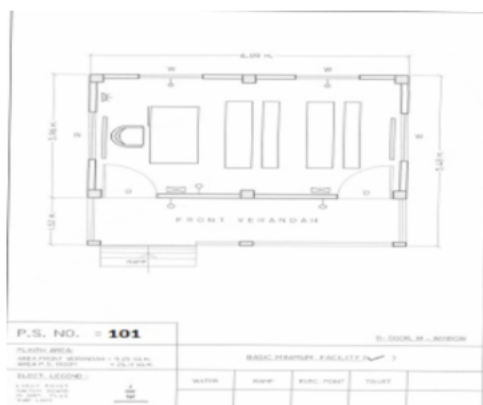

নিৰ্বাচক পঞ্জীয়ন বিষয়াৰ স্বাক্ষৰ

Nazri Naksha

Google Map View

Polling Station Building Front View

ভোটগ্ৰহন কেন্দ্ৰৰ সন্মুখৰ দৃশ্য

Cad View

Key MAP View

1 নাম : সূশান্ত কুমাৰ পাল পিতাৰ নাম : অনিল চন্দ্ৰ পাল ঘৰ নং : 05 বয়স : 52 লিঙ্গ : পুৰুষ	JMV9136601 ফটো উপলব্ধ	2 নাম : অমিত গোড পিতাৰ নাম : বামেশ্বৰ গোড ঘৰ নং : 8 বয়স : 29 লিঙ্গ : পুৰুষ	JMV0265553 ফটো উপলব্ধ	3 নাম : প্ৰিয়া মালাকাৰ পিতাৰ নাম : বিকাশ মালাকাৰ ঘৰ নং : 18 বয়স : 26 লিঙ্গ : মহিলা	JMV0318386 ফটো উপলব্ধ
4 নাম : অনীশা ধৰ পিতাৰ নাম : তপন ধৰ ঘৰ নং : 22 বয়স : 25 লিঙ্গ : মহিলা	JMV0442087 ফটো উপলব্ধ	5 নাম : তুলিকা গোস্বামী পিতাৰ নাম : সুজিত কুমাৰ গোস্বামী ঘৰ নং : 29 বয়স : 33 লিঙ্গ : মহিলা	LES0079947 ফটো উপলব্ধ	6 নাম : সুপৰ্ণা দে স্বামীৰ নাম : প্ৰশান্ত দে ঘৰ নং : 33 বয়স : 32 লিঙ্গ : মহিলা	JMV0168450 ফটো উপলব্ধ
7 নাম : দীপা ছেত্ৰী স্বামীৰ নাম : উত্তম ঘৰ নং : 55 বয়স : 48 লিঙ্গ : মহিলা	CZH1640477 ফটো উপলব্ধ	8 নাম : সান্ধা পাণ্ডে স্বামীৰ নাম : সূৰ্যমান পাণ্ডে ঘৰ নং : 64 বয়স : 35 লিঙ্গ : মহিলা	JMV0446450 ফটো উপলব্ধ	9 নাম : দিপালী বয় পিতাৰ নাম : চিবুপদ বয় ঘৰ নং : 64 বয়স : 34 লিঙ্গ : মহিলা	CCY9844864 ফটো উপলব্ধ
10 নাম : বাহুল ধৰ পিতাৰ নাম : দিপক ধৰ ঘৰ নং : 72 বয়স : 24 লিঙ্গ : পুৰুষ	JMV0514927 ফটো উপলব্ধ	11 নাম : শুভম দে পিতাৰ নাম : সুভাশ দে ঘৰ নং : 91 বয়স : 29 লিঙ্গ : পুৰুষ	JMV1513829 ফটো উপলব্ধ	12 নাম : সুনীল গুপ্তা পিতাৰ নাম : বাম গোবিন্দ গুপ্তা ঘৰ নং : 100 বয়স : 19 লিঙ্গ : পুৰুষ	LES0094086 ফটো উপলব্ধ
13 নাম : বতন তাঁতী অন্যান্য : গুণ তাঁতী ঘৰ নং : 115 বয়স : 46 লিঙ্গ : পুৰুষ	JMV0304436 ফটো উপলব্ধ	14 নাম : সুস্মিতা আইচ পিতাৰ নাম : বিপুল আইচ ঘৰ নং : 118 বয়স : 29 লিঙ্গ : মহিলা	JMV0264911 ফটো উপলব্ধ	15 নাম : কিচন তাঁতী পিতাৰ নাম : বিশ্বনাথ তাঁতী ঘৰ নং : 131 বয়স : 28 লিঙ্গ : পুৰুষ	JMV0304477 ফটো উপলব্ধ
16 নাম : নবনীতা ঘোষ পিতাৰ নাম : চিত্তপদ সিংহ ঘৰ নং : 174 বয়স : 45 লিঙ্গ : মহিলা	JMV1064295 ফটো উপলব্ধ	17 নাম : পৰমেশ্বৰ দাস পিতাৰ নাম : বতন ঘৰ নং : 205 বয়স : 29 লিঙ্গ : পুৰুষ	LES0062042 ফটো উপলব্ধ	18 নাম : বীণা মালাকাৰ স্বামীৰ নাম : বিকাশ মালাকাৰ ঘৰ নং : 234 বয়স : 47 লিঙ্গ : মহিলা	JMV0318337 ফটো উপলব্ধ
19 নাম : বাজীব কান্তি ঘোষ পিতাৰ নাম : বতিশ চন্দ্ৰ ঘোষ ঘৰ নং : 256 বয়স : 75 লিঙ্গ : পুৰুষ	JMV9134570 ফটো উপলব্ধ	20 নাম : খুকৰাণী ঘোষ স্বামীৰ নাম : বাজীব কান্তি ঘোষ ঘৰ নং : 256 বয়স : 65 লিঙ্গ : মহিলা	JMV9134581 ফটো উপলব্ধ	E 21 নাম : সনজিৰ ঘোষ পিতাৰ নাম : বতিশ চন্দ্ৰ ঘোষ ঘৰ নং : 256 বয়স : 55 লিঙ্গ : পুৰুষ	JMV9134592 ফটো উপলব্ধ
E 22 নাম : সঞ্জিৱ কুমাৰ ঘোষ পিতাৰ নাম : বতিশ চন্দ্ৰ ঘোষ ঘৰ নং : 256 বয়স : 55 লিঙ্গ : পুৰুষ	JMV9134627 ফটো উপলব্ধ	23 নাম : ছায়া ঘোষ স্বামীৰ নাম : সঞ্জীৱ ঘোষ ঘৰ নং : 256 বয়স : 48 লিঙ্গ : মহিলা	JMV9134605 ফটো উপলব্ধ	24 নাম : নবনীতা ঘোষ স্বামীৰ নাম : সুব্ৰত কুমাৰ ঘোষ ঘৰ নং : 256 বয়স : 47 লিঙ্গ : মহিলা	JMV0445940 ফটো উপলব্ধ
25 নাম : সুব্ৰত কুমাৰ ঘোষ পিতাৰ নাম : বাজীব কান্তি ঘোষ ঘৰ নং : 256 বয়স : 46 লিঙ্গ : পুৰুষ	JMV1445723 ফটো উপলব্ধ	26 নাম : অবন্তিকা ঘোষ পিতাৰ নাম : সঞ্জীৱ ঘোষ ঘৰ নং : 256 বয়স : 24 লিঙ্গ : মহিলা	LES0093534 ফটো উপলব্ধ	27 নাম : সূশান্ত কুমাৰ ঘোষ পিতাৰ নাম : সঞ্জীৱ কুমাৰ ঘোষ ঘৰ নং : 256 বয়স : 20 লিঙ্গ : পুৰুষ	LES0081554 ফটো উপলব্ধ
28 নাম : অমৰ ধৰ পিতাৰ নাম : জীৱন ধৰ ঘৰ নং : 259 বয়স : 54 লিঙ্গ : পুৰুষ	JMV9134638 ফটো উপলব্ধ	29 নাম : তপন ধৰ পিতাৰ নাম : জীৱন ধৰ ঘৰ নং : 259 বয়স : 50 লিঙ্গ : পুৰুষ	JMV9134650 ফটো উপলব্ধ	30 নাম : ৰচিতা ধৰ স্বামীৰ নাম : অমৰ ধৰ ঘৰ নং : 259 বয়স : 48 লিঙ্গ : মহিলা	JMV9134649 ফটো উপলব্ধ