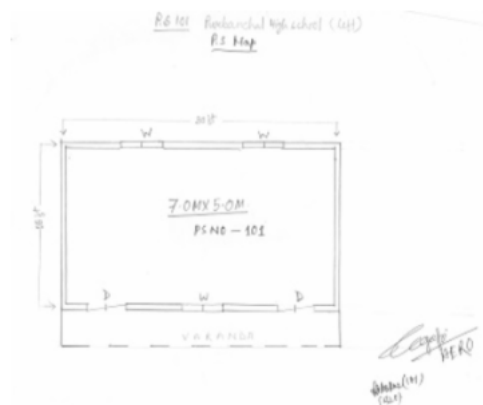

নিৰ্বাচক পঞ্জীয়ন বিষয়াৰ স্বাক্ষৰ

Nazri Naksha

Google Map View

Polling Station Building Front View

ভোটগ্ৰহন কেন্দ্ৰৰ সন্মুখৰ দৃশ্য

Cad View

Key MAP View

1 নাম : সূশান্ত কুমাৰ পাল পিতাৰ নাম : অনিল চন্দ্ৰ পাল ঘৰ নং : 05 বয়স : 52 লিঙ্গ : পুৰুষ	JMV9136601 ফটো উপলব্ধ	2 নাম : অমিত গোড পিতাৰ নাম : বামেশ্বৰ গোড ঘৰ নং : 8 বয়স : 29 লিঙ্গ : পুৰুষ	JMV0265553 ফটো উপলব্ধ	3 নাম : প্ৰিয়া মালাকাৰ পিতাৰ নাম : বিকাশ মালাকাৰ ঘৰ নং : 18 বয়স : 26 লিঙ্গ : মহিলা	JMV0318386 ফটো উপলব্ধ
4 নাম : অনীশা ধৰ পিতাৰ নাম : তপন ধৰ ঘৰ নং : 22 বয়স : 25 লিঙ্গ : মহিলা	JMV0442087 ফটো উপলব্ধ	5 নাম : তুলিকা গোস্বামী পিতাৰ নাম : সুজিত কুমাৰ গোস্বামী ঘৰ নং : 29 বয়স : 33 লিঙ্গ : মহিলা	LES0079947 ফটো উপলব্ধ	6 নাম : সুপৰ্ণা দে স্বামীৰ নাম : প্ৰশান্ত দে ঘৰ নং : 33 বয়স : 32 লিঙ্গ : মহিলা	JMV0168450 ফটো উপলব্ধ
7 নাম : দীপা ছেত্ৰী স্বামীৰ নাম : উত্তম ঘৰ নং : 55 বয়স : 48 লিঙ্গ : মহিলা	CZH1640477 ফটো উপলব্ধ	8 নাম : সান্ধা পাণ্ডে স্বামীৰ নাম : সূৰ্যমান পাণ্ডে ঘৰ নং : 64 বয়স : 35 লিঙ্গ : মহিলা	JMV0446450 ফটো উপলব্ধ	9 নাম : দিপালী বয় পিতাৰ নাম : চিবুপদ বয় ঘৰ নং : 64 বয়স : 34 লিঙ্গ : মহিলা	CCY9844864 ফটো উপলব্ধ
10 নাম : বাহুল ধৰ পিতাৰ নাম : দিপক ধৰ ঘৰ নং : 72 বয়স : 24 লিঙ্গ : পুৰুষ	JMV0514927 ফটো উপলব্ধ	11 নাম : শুভম দে পিতাৰ নাম : সুভাশ দে ঘৰ নং : 91 বয়স : 29 লিঙ্গ : পুৰুষ	JMV1513829 ফটো উপলব্ধ	12 নাম : সুনীল গুপ্তা পিতাৰ নাম : বাম গোবিন্দ গুপ্তা ঘৰ নং : 100 বয়স : 19 লিঙ্গ : পুৰুষ	LES0094086 ফটো উপলব্ধ
13 নাম : বতন তাঁতী অন্যান্য : গুণ তাঁতী ঘৰ নং : 115 বয়স : 46 লিঙ্গ : পুৰুষ	JMV0304436 ফটো উপলব্ধ	14 নাম : সুস্মিতা আইচ পিতাৰ নাম : বিপুল আইচ ঘৰ নং : 118 বয়স : 29 লিঙ্গ : মহিলা	JMV0264911 ফটো উপলব্ধ	15 নাম : কিচন তাঁতী পিতাৰ নাম : বিশ্বনাথ তাঁতী ঘৰ নং : 131 বয়স : 28 লিঙ্গ : পুৰুষ	JMV0304477 ফটো উপলব্ধ
16 নাম : নবনীতা ঘোষ পিতাৰ নাম : চিত্তপদ সিংহ ঘৰ নং : 174 বয়স : 45 লিঙ্গ : মহিলা	JMV1064295 ফটো উপলব্ধ	17 নাম : পৰমেশ্বৰ দাস পিতাৰ নাম : বতন ঘৰ নং : 205 বয়স : 29 লিঙ্গ : পুৰুষ	LES0062042 ফটো উপলব্ধ	18 নাম : বীণা মালাকাৰ স্বামীৰ নাম : বিকাশ মালাকাৰ ঘৰ নং : 234 বয়স : 47 লিঙ্গ : মহিলা	JMV0318337 ফটো উপলব্ধ
19 নাম : বাজীব কান্তি ঘোষ পিতাৰ নাম : বতিশ চন্দ্ৰ ঘোষ ঘৰ নং : 256 বয়স : 75 লিঙ্গ : পুৰুষ	JMV9134570 ফটো উপলব্ধ	20 নাম : খুকৰাণী ঘোষ স্বামীৰ নাম : বাজীব কান্তি ঘোষ ঘৰ নং : 256 বয়স : 65 লিঙ্গ : মহিলা	JMV9134581 ফটো উপলব্ধ	E 21 নাম : সনজিৰ ঘোষ পিতাৰ নাম : বতিশ চন্দ্ৰ ঘোষ ঘৰ নং : 256 বয়স : 55 লিঙ্গ : পুৰুষ	JMV9134592 ফটো উপলব্ধ
E 22 নাম : সঞ্জিৱ কুমাৰ ঘোষ পিতাৰ নাম : বতিশ চন্দ্ৰ ঘোষ ঘৰ নং : 256 বয়স : 55 লিঙ্গ : পুৰুষ	JMV9134627 ফটো উপলব্ধ	23 নাম : ছায়া ঘোষ স্বামীৰ নাম : সঞ্জীৱ ঘোষ ঘৰ নং : 256 বয়স : 48 লিঙ্গ : মহিলা	JMV9134605 ফটো উপলব্ধ	24 নাম : নবনীতা ঘোষ স্বামীৰ নাম : সুব্ৰত কুমাৰ ঘোষ ঘৰ নং : 256 বয়স : 47 লিঙ্গ : মহিলা	JMV0445940 ফটো উপলব্ধ
25 নাম : সুব্ৰত কুমাৰ ঘোষ পিতাৰ নাম : বাজীব কান্তি ঘোষ ঘৰ নং : 256 বয়স : 46 লিঙ্গ : পুৰুষ	JMV1445723 ফটো উপলব্ধ	26 নাম : অবন্তিকা ঘোষ পিতাৰ নাম : সঞ্জীৱ ঘোষ ঘৰ নং : 256 বয়স : 24 লিঙ্গ : মহিলা	LES0093534 ফটো উপলব্ধ	27 নাম : সূশান্ত কুমাৰ ঘোষ পিতাৰ নাম : সঞ্জীৱ কুমাৰ ঘোষ ঘৰ নং : 256 বয়স : 20 লিঙ্গ : পুৰুষ	LES0081554 ফটো উপলব্ধ
28 নাম : অমৰ ধৰ পিতাৰ নাম : জীৱন ধৰ ঘৰ নং : 259 বয়স : 54 লিঙ্গ : পুৰুষ	JMV9134638 ফটো উপলব্ধ	29 নাম : তপন ধৰ পিতাৰ নাম : জীৱন ধৰ ঘৰ নং : 259 বয়স : 50 লিঙ্গ : পুৰুষ	JMV9134650 ফটো উপলব্ধ	30 নাম : ৰচিতা ধৰ স্বামীৰ নাম : অমৰ ধৰ ঘৰ নং : 259 বয়স : 48 লিঙ্গ : মহিলা	JMV9134649 ফটো উপলব্ধ