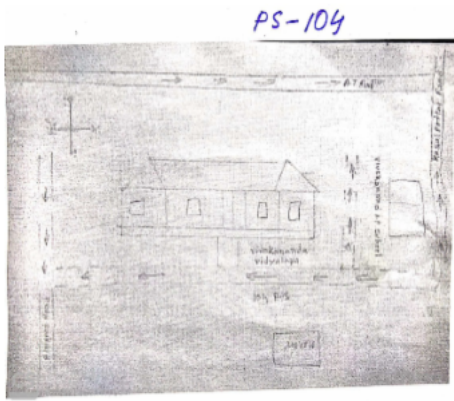

Nazri Naksha