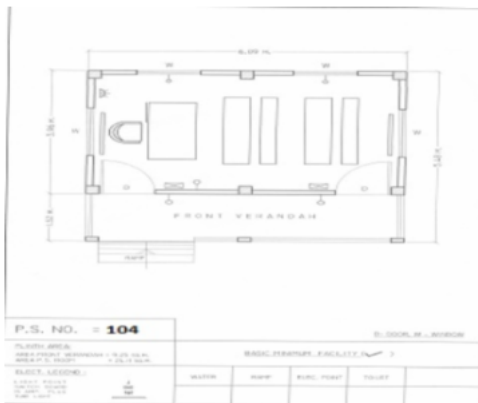

নিৰ্বাচক পঞ্জীয়ন বিষয়াৰ স্বাক্ষৰ

Nazri Naksha

Google Map View

Polling Station Building Front View

ভোটগ্ৰহন কেন্দ্ৰৰ সন্মুখৰ দৃশ্য

Cad View

Key MAP View

S	1	JMV0549436	ফটো উপলব্ধ	2	JMV9338889	ফটো উপলব্ধ	3	JMV9342067	ফটো উপলব্ধ	
নাম : অনিকেত দত্ত পিতাৰ নাম: উৎপল দত্ত ঘৰ নং : 56 বয়স : 25 লিঙ্গ : পুৰুষ				নাম : আৰতী ৰায় স্বামীৰ নাম: সুকুমাৰ ঘৰ নং : ৮২ বয়স : 69 লিঙ্গ : মহিলা			নাম : অমিনা খাতুন পিতাৰ নাম: বাশিৰ হুসেন ঘৰ নং : ১০০ বয়স : 59 লিঙ্গ : মহিলা			
4	JMV9342056	ফটো উপলব্ধ	#	5	JMV0479253	ফটো উপলব্ধ	6	JMV9342078	ফটো উপলব্ধ	
নাম : বশীৰ হুছেইন পিতাৰ নাম: লেট ফিদা হুসেন ঘৰ নং : ১০০ বয়স : 59 লিঙ্গ : পুৰুষ			নাম : ফুল জসা স্বামীৰ নাম: আখবৰ আলি ঘৰ নং : 112 খ বয়স : 39 লিঙ্গ : মহিলা			নাম : ছাবিৰ হুছেইন পিতাৰ নাম: মঃ বাচিৰ ঘৰ নং : ১০০ বয়স : 39 লিঙ্গ : পুৰুষ				
7	JMV0434266	ফটো উপলব্ধ	8	JMV0449678	ফটো উপলব্ধ	9	JMV0473421	ফটো উপলব্ধ		
নাম : কমাল হুসেন পিতাৰ নাম: বাশিৰ হুসেন ঘৰ নং : 100 বয়স : 27 লিঙ্গ : পুৰুষ			নাম : জামাল হুসেন পিতাৰ নাম: বাশিৰ হুসেন ঘৰ নং : 100 বয়স : 26 লিঙ্গ : পুৰুষ			নাম : ফৰজানা খাতুন স্বামীৰ নাম: চাবিৰ হুছেইন ঘৰ নং : 100 বয়স : 24 লিঙ্গ : মহিলা				
10	JMV9342090	ফটো উপলব্ধ	11	JMV9342114	ফটো উপলব্ধ	12	JMV9342103	ফটো উপলব্ধ		
নাম : মহঃ ইলিয়াচ পিতাৰ নাম: মহঃ ইজৰাইল ঘৰ নং : ১০১ বয়স : 65 লিঙ্গ : পুৰুষ			নাম : মহঃ ৰেয়াজ আহমদ পিতাৰ নাম: মহঃ ইজৰাইল ঘৰ নং : ১০১ বয়স : 55 লিঙ্গ : পুৰুষ			নাম : নূৰ জান্নাত বেগম স্বামীৰ নাম: মোহাম্মদ ইলিয়াস ঘৰ নং : ১০১ বয়স : 55 লিঙ্গ : মহিলা				
13	JMV9342125	ফটো উপলব্ধ	14	JMV1493667	ফটো উপলব্ধ	15	JMV1493634	ফটো উপলব্ধ		
নাম : বেহানা খাতুন স্বামীৰ নাম: মহঃ ৰেয়াজ আহমদ ঘৰ নং : ১০১ বয়স : 50 লিঙ্গ : মহিলা			নাম : আব বকৰ পিতাৰ নাম: ৰেয়াজ আহমেদ ঘৰ নং : 101 বয়স : 27 লিঙ্গ : পুৰুষ			নাম : আব জ ব পিতাৰ নাম: ৰেয়াজ আহমদ ঘৰ নং : 101 বয়স : 24 লিঙ্গ : পুৰুষ				
16	JMV9342170	ফটো উপলব্ধ	#	17	JMV9342158	ফটো উপলব্ধ	18	JMV9342181	ফটো উপলব্ধ	
নাম : কমৰণ নেচা স্বামীৰ নাম: মঃ ৰহমত ঘৰ নং : ১০২ বয়স : 60 লিঙ্গ : মহিলা			নাম : ফিৰোজ আলম পিতাৰ নাম: মহঃ ইলিয়াচ ঘৰ নং : 101 বয়স : 42 লিঙ্গ : পুৰুষ			নাম : সফ্বল্লা হুসেন পিতাৰ নাম: শেখ ৰহমত হুসেন ঘৰ নং : ১০২ বয়স : 41 লিঙ্গ : পুৰুষ				
19	JMV9342192	ফটো উপলব্ধ	20	JMV0451328	ফটো উপলব্ধ	21	JMV9342205	ফটো উপলব্ধ		
নাম : সাইদল হুছেইন পিতাৰ নাম: মঃ ৰহমত ঘৰ নং : ১০২ বয়স : 38 লিঙ্গ : পুৰুষ			নাম : গুলনাজ খাতুন স্বামীৰ নাম: সাফেলা হুছেইন ঘৰ নং : 102 বয়স : 33 লিঙ্গ : মহিলা			নাম : সজিত কুমাৰ সোম পিতাৰ নাম: ৰবীন্দ্র নাথ সোম ঘৰ নং : 103 বয়স : 73 লিঙ্গ : পুৰুষ				
22	JMV9342227	ফটো উপলব্ধ	23	JMV9342216	ফটো উপলব্ধ	24	JMV9342238	ফটো উপলব্ধ		
নাম : সুব্রত সোম পিতাৰ নাম: ৰবীন্দ্র নাথ ঘৰ নং : ১০৩ বয়স : 63 লিঙ্গ : পুৰুষ			নাম : সীমা সোম স্বামীৰ নাম: সজিত কুমাৰ সুমি ঘৰ নং : 103 বয়স : 57 লিঙ্গ : মহিলা			নাম : শিবানী সোম স্বামীৰ নাম: সুব্রত ঘৰ নং : ১০৩ বয়স : 55 লিঙ্গ : মহিলা				
S2	25	JMV9342250	ফটো উপলব্ধ	26	LES0059816	ফটো উপলব্ধ	#	27	JMV0397737	ফটো উপলব্ধ
নাম : পিন্ধী সোম স্বামীৰ নাম: সঞ্জয় ঘৰ নং : ১০৩ বয়স : 45 লিঙ্গ : মহিলা			নাম : সজয় সোম পিতাৰ নাম: সুব্রত সোম ঘৰ নং : 103 বয়স : 20 লিঙ্গ : পুৰুষ			নাম : সাজ্জন বেগম স্বামীৰ নাম: মোহাম্মদ মুসলিম হুসেন ঘৰ নং : 104 ক বয়স : 42 লিঙ্গ : মহিলা				
#	28	JMV9347675	ফটো উপলব্ধ	29	JMV9342294	ফটো উপলব্ধ	30	JMV9342307	ফটো উপলব্ধ	
নাম : মোহাম্মদ ফইজুৰ ৰহমান পিতাৰ নাম: মোহাম্মদ ইলিয়াস ঘৰ নং : 101 বয়স : 33 লিঙ্গ : পুৰুষ			নাম : আজ্জন নেচা স্বামীৰ নাম: মহঃ আইনুল হক ঘৰ নং : ১০৫ বয়স : 65 লিঙ্গ : মহিলা			নাম : মহঃ মইনুল হক পিতাৰ নাম: মহঃ আইনুল হক ঘৰ নং : ১০৫ বয়স : 45 লিঙ্গ : পুৰুষ				