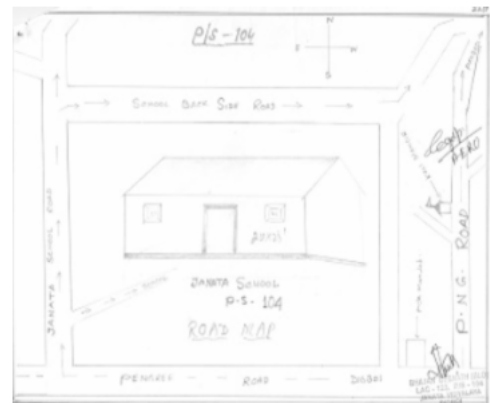

নিৰ্বাচক পঞ্জীয়ন বিষয়াৰ স্বাক্ষৰ

Nazri Naksha

Google Map View

Polling Station Building Front View

ভোটগ্ৰহন কেন্দ্ৰৰ সন্মুখৰ দৃশ্য

Cad View

Key MAP View

S	1	JMV0549436	ফটো উপলব্ধ	2	JMV9338889	ফটো উপলব্ধ	3	JMV9342067	ফটো উপলব্ধ	
নাম : অনিকেত দত্ত পিতাৰ নাম: উৎপল দত্ত ঘৰ নং : 56 বয়স : 25 লিঙ্গ : পুৰুষ				নাম : আৰতী ৰায় স্বামীৰ নাম: সুকুমাৰ ঘৰ নং : ৮২ বয়স : 69 লিঙ্গ : মহিলা			নাম : অমিনা খাতুন পিতাৰ নাম: বাশিৰ হুসেন ঘৰ নং : ১০০ বয়স : 59 লিঙ্গ : মহিলা			
4	JMV9342056	ফটো উপলব্ধ	#	5	JMV0479253	ফটো উপলব্ধ	6	JMV9342078	ফটো উপলব্ধ	
নাম : বশীৰ হুছেইন পিতাৰ নাম: লেট ফিদা হুসেন ঘৰ নং : ১০০ বয়স : 59 লিঙ্গ : পুৰুষ			নাম : ফুল জসা স্বামীৰ নাম: আখবৰ আলি ঘৰ নং : 112 খ বয়স : 39 লিঙ্গ : মহিলা			নাম : ছাবিৰ হুছেইন পিতাৰ নাম: মঃ বাচিৰ ঘৰ নং : ১০০ বয়স : 39 লিঙ্গ : পুৰুষ				
7	JMV0434266	ফটো উপলব্ধ	8	JMV0449678	ফটো উপলব্ধ	9	JMV0473421	ফটো উপলব্ধ		
নাম : কমাল হুসেন পিতাৰ নাম: বাশিৰ হুসেন ঘৰ নং : 100 বয়স : 27 লিঙ্গ : পুৰুষ			নাম : জামাল হুসেন পিতাৰ নাম: বাশিৰ হুসেন ঘৰ নং : 100 বয়স : 26 লিঙ্গ : পুৰুষ			নাম : ফৰজানা খাতুন স্বামীৰ নাম: চাবিৰ হুছেইন ঘৰ নং : 100 বয়স : 24 লিঙ্গ : মহিলা				
10	JMV9342090	ফটো উপলব্ধ	11	JMV9342114	ফটো উপলব্ধ	12	JMV9342103	ফটো উপলব্ধ		
নাম : মহঃ ইলিয়াচ পিতাৰ নাম: মহঃ ইজৰাইল ঘৰ নং : ১০১ বয়স : 65 লিঙ্গ : পুৰুষ			নাম : মহঃ ৰেয়াজ আহমদ পিতাৰ নাম: মহঃ ইজৰাইল ঘৰ নং : ১০১ বয়স : 55 লিঙ্গ : পুৰুষ			নাম : নূৰ জান্নাত বেগম স্বামীৰ নাম: মোহাম্মদ ইলিয়াস ঘৰ নং : ১০১ বয়স : 55 লিঙ্গ : মহিলা				
13	JMV9342125	ফটো উপলব্ধ	14	JMV1493667	ফটো উপলব্ধ	15	JMV1493634	ফটো উপলব্ধ		
নাম : বেহানা খাতুন স্বামীৰ নাম: মহঃ ৰেয়াজ আহমদ ঘৰ নং : ১০১ বয়স : 50 লিঙ্গ : মহিলা			নাম : আব বকৰ পিতাৰ নাম: ৰেয়াজ আহমেদ ঘৰ নং : 101 বয়স : 27 লিঙ্গ : পুৰুষ			নাম : আব জ ব পিতাৰ নাম: ৰেয়াজ আহমদ ঘৰ নং : 101 বয়স : 24 লিঙ্গ : পুৰুষ				
16	JMV9342170	ফটো উপলব্ধ	#	17	JMV9342158	ফটো উপলব্ধ	18	JMV9342181	ফটো উপলব্ধ	
নাম : কমৰণ নেচা স্বামীৰ নাম: মঃ ৰহমত ঘৰ নং : ১০২ বয়স : 60 লিঙ্গ : মহিলা			নাম : ফিৰোজ আলম পিতাৰ নাম: মহঃ ইলিয়াচ ঘৰ নং : 101 বয়স : 42 লিঙ্গ : পুৰুষ			নাম : সফ্বল্লা হুসেন পিতাৰ নাম: শেখ ৰহমত হুসেন ঘৰ নং : ১০২ বয়স : 41 লিঙ্গ : পুৰুষ				
19	JMV9342192	ফটো উপলব্ধ	20	JMV0451328	ফটো উপলব্ধ	21	JMV9342205	ফটো উপলব্ধ		
নাম : সাইদল হুছেইন পিতাৰ নাম: মঃ ৰহমত ঘৰ নং : ১০২ বয়স : 38 লিঙ্গ : পুৰুষ			নাম : গুলনাজ খাতুন স্বামীৰ নাম: সাফেলা হুছেইন ঘৰ নং : 102 বয়স : 33 লিঙ্গ : মহিলা			নাম : সজিত কুমাৰ সোম পিতাৰ নাম: ৰবীন্দ্র নাথ সোম ঘৰ নং : 103 বয়স : 73 লিঙ্গ : পুৰুষ				
22	JMV9342227	ফটো উপলব্ধ	23	JMV9342216	ফটো উপলব্ধ	24	JMV9342238	ফটো উপলব্ধ		
নাম : সুব্রত সোম পিতাৰ নাম: ৰবীন্দ্র নাথ ঘৰ নং : ১০৩ বয়স : 63 লিঙ্গ : পুৰুষ			নাম : সীমা সোম স্বামীৰ নাম: সজিত কুমাৰ সুমি ঘৰ নং : 103 বয়স : 57 লিঙ্গ : মহিলা			নাম : শিবানী সোম স্বামীৰ নাম: সুব্রত ঘৰ নং : ১০৩ বয়স : 55 লিঙ্গ : মহিলা				
S2	25	JMV9342250	ফটো উপলব্ধ	26	LES0059816	ফটো উপলব্ধ	#	27	JMV0397737	ফটো উপলব্ধ
নাম : পিন্ধী সোম স্বামীৰ নাম: সঞ্জয় ঘৰ নং : ১০৩ বয়স : 45 লিঙ্গ : মহিলা			নাম : সজয় সোম পিতাৰ নাম: সুব্রত সোম ঘৰ নং : 103 বয়স : 20 লিঙ্গ : পুৰুষ			নাম : সাজ্জন বেগম স্বামীৰ নাম: মোহাম্মদ মুসলিম হুসেন ঘৰ নং : 104 ক বয়স : 42 লিঙ্গ : মহিলা				
#	28	JMV9347675	ফটো উপলব্ধ	29	JMV9342294	ফটো উপলব্ধ	30	JMV9342307	ফটো উপলব্ধ	
নাম : মোহাম্মদ ফইজুৰ ৰহমান পিতাৰ নাম: মোহাম্মদ ইলিয়াস ঘৰ নং : 101 বয়স : 33 লিঙ্গ : পুৰুষ			নাম : আজ্জন নেচা স্বামীৰ নাম: মহঃ আইনুল হক ঘৰ নং : ১০৫ বয়স : 65 লিঙ্গ : মহিলা			নাম : মহঃ মইনুল হক পিতাৰ নাম: মহঃ আইনুল হক ঘৰ নং : ১০৫ বয়স : 45 লিঙ্গ : পুৰুষ				