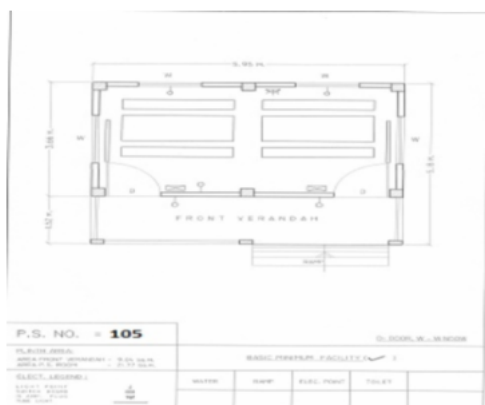

নিৰ্বাচক পঞ্জীয়ন বিষয়াৰ স্বাক্ষৰ

Nazri Naksha

Google Map View

Polling Station Building Front View

ভোটগ্ৰহন কেন্দ্ৰৰ সন্মুখৰ দৃশ্য

Cad View

Key MAP View

| | | | | | |
|--|--------------------------|--|--------------------------|--|--------------------------|
| 1 নাম : চাঁপা পল স্বামীৰ নাম: সুধীৰ পাল ঘৰ নং : 0 বয়স : 32 লিঙ্গ : মহিলা | JMV0178913 ফটো উপলব্ধ | 2 নাম : বাবুল দেবনাথ পিতাৰ নাম: সুৰেন্দ্ৰ দেবনাথ ঘৰ নং : 1 বয়স : 65 লিঙ্গ : পুৰুষ | JMV9334581 ফটো উপলব্ধ | 3 নাম : সুবল দেবনাথ পিতাৰ নাম: সুৰেন্দ্ৰ দেবনাথ ঘৰ নং : 1 বয়স : 53 লিঙ্গ : পুৰুষ | JMV9334605 ফটো উপলব্ধ |
| 4 নাম : বেবী দেবনাথ স্বামীৰ নাম: সুবল দেবনাথ ঘৰ নং : 1 বয়স : 48 লিঙ্গ : মহিলা | JMV9334616 ফটো উপলব্ধ | 5 নাম : দিপালী দেবনাথ স্বামীৰ নাম: বাবুল দেবনাথ ঘৰ নং : 1 বয়স : 47 লিঙ্গ : মহিলা | JMV9334592 ফটো উপলব্ধ | 6 নাম : তনয় দেবনাথ পিতাৰ নাম: বাবুল দেবনাথ ঘৰ নং : 1 বয়স : 31 লিঙ্গ : পুৰুষ | JMV1446362 ফটো উপলব্ধ |
| 7 নাম : ৰাজশ্ৰী দেব নাথ পিতাৰ নাম: বাবুল দেব নাথ ঘৰ নং : 1 বয়স : 30 লিঙ্গ : মহিলা | JMV9347153 ফটো উপলব্ধ | 8 নাম : ৰশ্মি দেৱনাথ স্বামীৰ নাম: তনয় দেৱনাথ ঘৰ নং : 1 বয়স : 29 লিঙ্গ : মহিলা | JMV0213629 ফটো উপলব্ধ | 9 নাম : মনোজিৎ পাল পিতাৰ নাম: মীঠু পাল ঘৰ নং : 1ক বয়স : 26 লিঙ্গ : পুৰুষ | JMV0377291 ফটো উপলব্ধ |
| 10 নাম : দেৱজীত পাল মাতৃৰ নাম: ৰুমা পাল ঘৰ নং : 1ক বয়স : 20 লিঙ্গ : পুৰুষ | LES0058180 ফটো উপলব্ধ | 11 নাম : ৰুমা পাল স্বামীৰ নাম: মীঠু পাল ঘৰ নং : 1ক বয়স : 45 লিঙ্গ : মহিলা | JMV9334638 ফটো উপলব্ধ | 12 নাম : বেবী ৰাণী চৌধুৰী স্বামীৰ নাম: প্ৰফুল্ল ৰঞ্জন চৌধুৰী ঘৰ নং : 2 বয়স : 80 লিঙ্গ : মহিলা | JMV9334649 ফটো উপলব্ধ |
| 13 নাম : বিজয় চৌধুৰী পিতাৰ নাম: প্ৰফুল্ল ৰঞ্জন চৌধুৰী ঘৰ নং : 2 বয়স : 55 লিঙ্গ : পুৰুষ | JMV9334672 ফটো উপলব্ধ | 14 নাম : দিপালী চৌধুৰী স্বামীৰ নাম: অজয় চৌধুৰী ঘৰ নং : 2 বয়স : 50 লিঙ্গ : মহিলা | JMV9334661 ফটো উপলব্ধ | 15 নাম : সঞ্জিতা চৌধুৰি স্বামীৰ নাম: বিজয় চৌধুৰি ঘৰ নং : 2 বয়স : 45 লিঙ্গ : মহিলা | DCZ2442855 ফটো উপলব্ধ |
| 16 নাম : নিছা প্ৰেমে স্বামীৰ নাম: উৎপল দুৱাৰা ঘৰ নং : 2 বয়স : 39 লিঙ্গ : মহিলা | LES0000869 ফটো উপলব্ধ | 17 নাম : অনিশা চৌধুৰী পিতাৰ নাম: অজয় চৌধুৰী ঘৰ নং : 02 বয়স : 26 লিঙ্গ : মহিলা | JMV0336800 ফটো উপলব্ধ | 18 নাম : মনীষা চৌধুৰী পিতাৰ নাম: বিজয় চৌধুৰি ঘৰ নং : 2 বয়স : 21 লিঙ্গ : মহিলা | JMV1480219 ফটো উপলব্ধ |
| 19 নাম : সুধীৰ দেবনাথ পিতাৰ নাম: মুনিন্দ্ৰ দেবনাথ ঘৰ নং : 0 বয়স : 70 লিঙ্গ : পুৰুষ | JMV9334694 ফটো উপলব্ধ | 20 নাম : অতী দেবনাথ স্বামীৰ নাম: সুধীৰ দেবনাথ ঘৰ নং : 0 বয়স : 55 লিঙ্গ : মহিলা | JMV9334707 ফটো উপলব্ধ | 21 নাম : শঙ্কৰ দেবনাথ পিতাৰ নাম: মুনিন্দ্ৰ দেবনাথ ঘৰ নং : 0 বয়স : 52 লিঙ্গ : পুৰুষ | JMV9334730 ফটো উপলব্ধ |
| 22 নাম : শিব দেবনাথ পিতাৰ নাম: মনিন্দ্ৰ দেবনাথ ঘৰ নং : 0 বয়স : 49 লিঙ্গ : পুৰুষ | JMV9334752 ফটো উপলব্ধ | 23 নাম : গোপাল দাস পিতাৰ নাম: গনেশ ঘৰ নং : 3 বয়স : 48 লিঙ্গ : পুৰুষ | JMV9839343 ফটো উপলব্ধ | 24 নাম : আশা দেবী স্বামীৰ নাম: শঙ্কৰ দেবনাথ ঘৰ নং : 0 বয়স : 42 লিঙ্গ : মহিলা | JMV9334741 ফটো উপলব্ধ |
| 25 নাম : উজ্জল দত্ত পিতাৰ নাম: অশিম দত্ত ঘৰ নং : 0 বয়স : 36 লিঙ্গ : পুৰুষ | JMV0398206 ফটো উপলব্ধ | 26 নাম : ৰাজশ্ৰী ঘোষ পিতাৰ নাম: দিপাল্লৰ দেবনাথ ঘৰ নং : 0 বয়স : 35 লিঙ্গ : মহিলা | JMV1132305 ফটো উপলব্ধ | 27 নাম : বৈশালী ভট্টাচাৰ্য্য মাতৃৰ নাম: লিপিকা ভট্টাচাৰ্য্য ঘৰ নং : 0 বয়স : 33 লিঙ্গ : মহিলা | JMV9334763 ফটো উপলব্ধ |
| 28 নাম : মহুয়া দেবী পিতাৰ নাম: শঙ্কৰ দেবনাথ ঘৰ নং : 3 বয়স : 21 লিঙ্গ : মহিলা | LES0050351 ফটো উপলব্ধ | 29 নাম : জয়দীপ চৌধুৰী পিতাৰ নাম: সাধন চৌধুৰী ঘৰ নং : 3 চ বয়স : 26 লিঙ্গ : পুৰুষ | JMV0524447 ফটো উপলব্ধ | 30 নাম : সুব্ৰত সাহা পিতাৰ নাম: হৰেন সাহা ঘৰ নং : 3 চ বয়স : 25 লিঙ্গ : পুৰুষ | JMV1149962 ফটো উপলব্ধ |