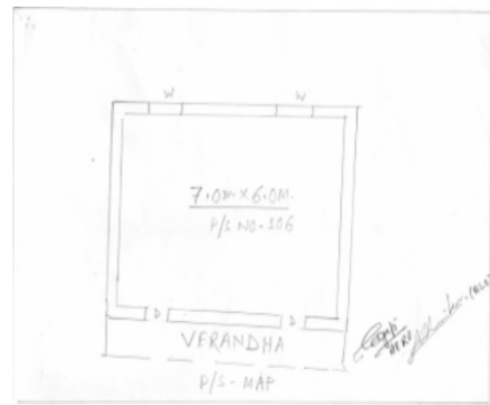

নিৰ্বাচক পঞ্জীয়ন বিষয়াৰ স্বাক্ষৰ

Nazri Naksha

Google Map View

Polling Station Building Front View

ভোটগ্ৰহন কেন্দ্ৰৰ সন্মুখৰ দৃশ্য

Cad View

Key MAP View

1 নাম : বমেশ চন্দ্ৰ দাশ পিতাৰ নাম: কৃষ্ণা কুমাৰ দাশ ঘৰ নং : 0 বয়স : 43 লিঙ্গ : পুৰুষ	JMV0238592 ফটো উপলব্ধ	2 নাম : বেণু গুপ্তা স্বামীৰ নাম: নন্দলাল গুপ্তা ঘৰ নং : 0 বয়স : 41 লিঙ্গ : মহিলা	JMV0279901 ফটো উপলব্ধ	3 নাম : অৰ্চনা গুপ্তা পিতাৰ নাম: মথুৰা প্ৰসাদ গুপ্তা ঘৰ নং : 0 বয়স : 30 লিঙ্গ : মহিলা	JMV0267682 ফটো উপলব্ধ
4 নাম : অঞ্জলী বৰা দাশ স্বামীৰ নাম: বমেশ চন্দ্ৰ দাশ ঘৰ নং : 0 বয়স : 29 লিঙ্গ : মহিলা	JMV0238600 ফটো উপলব্ধ	5 নাম : মণিকা জৈসবাল পিতাৰ নাম: বিজয় কুমাৰ জৈসবাল ঘৰ নং : 0 বয়স : 26 লিঙ্গ : মহিলা	JMV0381251 ফটো উপলব্ধ	# 6 নাম : মুক্ৰান গুপ্তা পিতাৰ নাম: নন্দলাল গুপ্তা ঘৰ নং : 386 আ বয়স : 20 লিঙ্গ : মহিলা	LES0093476 ফটো উপলব্ধ
7 নাম : কিৰণ শাও স্বামীৰ নাম: বাৰ্জীব শাও ঘৰ নং : 01 বয়স : 37 লিঙ্গ : মহিলা	JMV0111427 ফটো উপলব্ধ	8 নাম : মঞ্জু জয়ছোৱাল স্বামীৰ নাম: জ্ঞানেশ্বৰ ঘৰ নং : 10 বয়স : 45 লিঙ্গ : মহিলা	JMV9435965 ফটো উপলব্ধ	9 নাম : আমিনা খাতুন স্বামীৰ নাম: পাৰভেজ আলম ঘৰ নং : 10 বয়স : 27 লিঙ্গ : মহিলা	LES0077586 ফটো উপলব্ধ
10 নাম : ফাৰহীন আজিজা পিতাৰ নাম: মহম্মদ চাফিক ঘৰ নং : ১০ বয়স : 20 লিঙ্গ : মহিলা	LES0046490 ফটো উপলব্ধ	11 নাম : আঁচল গুপ্তা পিতাৰ নাম: মথুৰা প্ৰচাদ গুপ্তা ঘৰ নং : 28 বয়স : 23 লিঙ্গ : মহিলা	JMV1523596 ফটো উপলব্ধ	12 নাম : সুস্মিতা সিং স্বামীৰ নাম: অজয় কুমাৰ সিং ঘৰ নং : 43 বয়স : 32 লিঙ্গ : মহিলা	LES0089235 ফটো উপলব্ধ
13 নাম : অনপ গুপ্তা পিতাৰ নাম: সন্তোষ গুপ্তা ঘৰ নং : 45 বয়স : 20 লিঙ্গ : পুৰুষ	LES0054932 ফটো উপলব্ধ	14 নাম : জয় প্ৰকাশ সিং পিতাৰ নাম: শিব মণি সিং ঘৰ নং : 50 আ বয়স : 50 লিঙ্গ : পুৰুষ	JMV9434713 ফটো উপলব্ধ	15 নাম : চন্দা সিং স্বামীৰ নাম: জয় প্ৰকাশ সিং ঘৰ নং : 50 আ বয়স : 36 লিঙ্গ : মহিলা	JMV9434724 ফটো উপলব্ধ
16 নাম : কৃষ্ণা জৈসবাল পিতাৰ নাম: ৰাজনাৰায়ণ জৈসবাল ঘৰ নং : 54 বয়স : 49 লিঙ্গ : পুৰুষ	JMV1015130 ফটো উপলব্ধ	# 17 নাম : গুৰিয়া জয়ছোৱাল স্বামীৰ নাম: কৃষ্ণা জৈসবাল ঘৰ নং : 54 বয়স : 44 লিঙ্গ : মহিলা	JMV1015141 ফটো উপলব্ধ	18 নাম : মেধা পুন পিতাৰ নাম: খেম বাহাদুৰ পুন ঘৰ নং : 61 বয়স : 28 লিঙ্গ : মহিলা	JMV1159029 ফটো উপলব্ধ
19 নাম : আন্তা পুন পিতাৰ নাম: খেম বাহাদুৰ পুন ঘৰ নং : 61 বয়স : 21 লিঙ্গ : মহিলা	LES0018937 ফটো উপলব্ধ	20 নাম : খুশ্ব গুপ্তা পিতাৰ নাম: সন্তোষ গুপ্তা ঘৰ নং : 71 বয়স : 21 লিঙ্গ : মহিলা	LES0019299 ফটো উপলব্ধ	21 নাম : শেৰ খন পিতাৰ নাম: চালামুদিন খান ঘৰ নং : 94 বয়স : 36 লিঙ্গ : পুৰুষ	JMV0128058 ফটো উপলব্ধ
22 নাম : সাৰিতা শাহ স্বামীৰ নাম: উমেশ শাহ ঘৰ নং : 94 বয়স : 34 লিঙ্গ : মহিলা	JMV0324194 ফটো উপলব্ধ	23 নাম : সুৰজ প্ৰচাদ গুপ্ত পিতাৰ নাম: মহেন্দ্ৰ প্ৰচাদ গুপ্ত ঘৰ নং : 94 বয়স : 27 লিঙ্গ : পুৰুষ	JMV0325506 ফটো উপলব্ধ	24 নাম : সুনিতা শাহ স্বামীৰ নাম: সুমিত কুমাৰ শাহ ঘৰ নং : 94 বয়স : 26 লিঙ্গ : মহিলা	JMV1480276 ফটো উপলব্ধ
25 নাম : ৰেশমা চাহ অন্যান্য: উমেশ কুমাৰ সাহ ঘৰ নং : 97 বয়স : 73 লিঙ্গ : মহিলা	LES0092429 ফটো উপলব্ধ	26 নাম : সৰিতা চাহ স্বামীৰ নাম: উমেশ কুমাৰ চাহ ঘৰ নং : 97 বয়স : 34 লিঙ্গ : মহিলা	LES0092437 ফটো উপলব্ধ	27 নাম : প্ৰিয়াকা দেবী গুপ্ত স্বামীৰ নাম: ওম প্ৰকাশ গুপ্ত ঘৰ নং : 99 বয়স : 30 লিঙ্গ : মহিলা	GRD0015628 ফটো উপলব্ধ
28 নাম : পৰমেশ্বৰ তিব্বি অন্যান্য: চণ্ডু তিওয়ারি ঘৰ নং : 100 বয়স : 37 লিঙ্গ : পুৰুষ	JMV1512532 ফটো উপলব্ধ	# 29 নাম : ৰাজ কুমাৰ কাসৌধন পিতাৰ নাম: ৰমাকান্ত কাসৌধন ঘৰ নং : 406 ক বয়স : 35 লিঙ্গ : পুৰুষ	JMV0382069 ফটো উপলব্ধ	30 নাম : চন্দা তিব্বি স্বামীৰ নাম: পৰমেশ্বৰ তিব্বি ঘৰ নং : 100 বয়স : 27 লিঙ্গ : মহিলা	LES0018754 ফটো উপলব্ধ