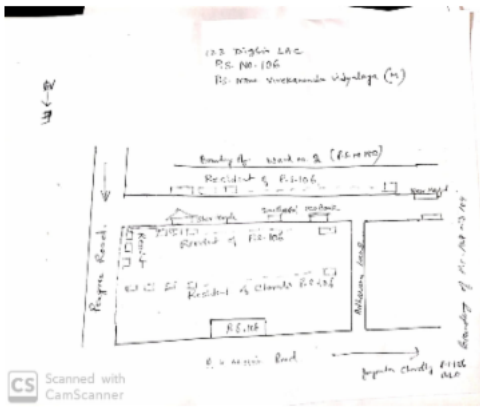

Nazri Naksha