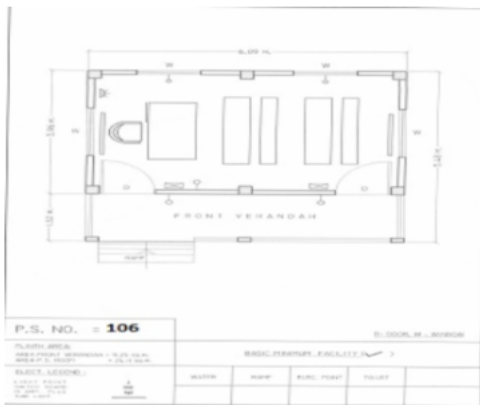

নিৰ্বাচক পঞ্জীয়ন বিষয়াৰ স্বাক্ষৰ

Nazri Naksha

Google Map View

Polling Station Building Front View

ভোটগ্ৰহন কেন্দ্ৰৰ সন্মুখৰ দৃশ্য

Cad View

Key MAP View

1 নাম : বমেশ চন্দ্ৰ দাশ পিতাৰ নাম: কৃষ্ণা কুমাৰ দাশ ঘৰ নং : 0 বয়স : 43 লিঙ্গ : পুৰুষ	JMV0238592 ফটো উপলব্ধ	2 নাম : বেণু গুপ্তা স্বামীৰ নাম: নন্দলাল গুপ্তা ঘৰ নং : 0 বয়স : 41 লিঙ্গ : মহিলা	JMV0279901 ফটো উপলব্ধ	3 নাম : অৰ্চনা গুপ্তা পিতাৰ নাম: মথুৰা প্ৰসাদ গুপ্তা ঘৰ নং : 0 বয়স : 30 লিঙ্গ : মহিলা	JMV0267682 ফটো উপলব্ধ
4 নাম : অঞ্জলী বৰা দাশ স্বামীৰ নাম: বমেশ চন্দ্ৰ দাশ ঘৰ নং : 0 বয়স : 29 লিঙ্গ : মহিলা	JMV0238600 ফটো উপলব্ধ	5 নাম : মণিকা জৈসবাল পিতাৰ নাম: বিজয় কুমাৰ জৈসবাল ঘৰ নং : 0 বয়স : 26 লিঙ্গ : মহিলা	JMV0381251 ফটো উপলব্ধ	# 6 নাম : মুক্ৰান গুপ্তা পিতাৰ নাম: নন্দলাল গুপ্তা ঘৰ নং : 386 আ বয়স : 20 লিঙ্গ : মহিলা	LES0093476 ফটো উপলব্ধ
7 নাম : কিৰণ শাও স্বামীৰ নাম: বাৰ্জীব শাও ঘৰ নং : 01 বয়স : 37 লিঙ্গ : মহিলা	JMV0111427 ফটো উপলব্ধ	8 নাম : মঞ্জু জয়ছোৱাল স্বামীৰ নাম: জ্ঞানেশ্বৰ ঘৰ নং : 10 বয়স : 45 লিঙ্গ : মহিলা	JMV9435965 ফটো উপলব্ধ	9 নাম : আমিনা খাতুন স্বামীৰ নাম: পাৰভেজ আলম ঘৰ নং : 10 বয়স : 27 লিঙ্গ : মহিলা	LES0077586 ফটো উপলব্ধ
10 নাম : ফাৰহীন আজিজা পিতাৰ নাম: মহম্মদ চাফিক ঘৰ নং : ১০ বয়স : 20 লিঙ্গ : মহিলা	LES0046490 ফটো উপলব্ধ	11 নাম : আঁচল গুপ্তা পিতাৰ নাম: মথুৰা প্ৰচাদ গুপ্তা ঘৰ নং : 28 বয়স : 23 লিঙ্গ : মহিলা	JMV1523596 ফটো উপলব্ধ	12 নাম : সুস্মিতা সিং স্বামীৰ নাম: অজয় কুমাৰ সিং ঘৰ নং : 43 বয়স : 32 লিঙ্গ : মহিলা	LES0089235 ফটো উপলব্ধ
13 নাম : অনপ গুপ্তা পিতাৰ নাম: সন্তোষ গুপ্তা ঘৰ নং : 45 বয়স : 20 লিঙ্গ : পুৰুষ	LES0054932 ফটো উপলব্ধ	14 নাম : জয় প্ৰকাশ সিং পিতাৰ নাম: শিব মণি সিং ঘৰ নং : 50 আ বয়স : 50 লিঙ্গ : পুৰুষ	JMV9434713 ফটো উপলব্ধ	15 নাম : চন্দা সিং স্বামীৰ নাম: জয় প্ৰকাশ সিং ঘৰ নং : 50 আ বয়স : 36 লিঙ্গ : মহিলা	JMV9434724 ফটো উপলব্ধ
16 নাম : কৃষ্ণা জৈসবাল পিতাৰ নাম: ৰাজনাৰায়ণ জৈসবাল ঘৰ নং : 54 বয়স : 49 লিঙ্গ : পুৰুষ	JMV1015130 ফটো উপলব্ধ	# 17 নাম : গুৰিয়া জয়ছোৱাল স্বামীৰ নাম: কৃষ্ণা জৈসবাল ঘৰ নং : 54 বয়স : 44 লিঙ্গ : মহিলা	JMV1015141 ফটো উপলব্ধ	18 নাম : মেধা পুন পিতাৰ নাম: খেম বাহাদুৰ পুন ঘৰ নং : 61 বয়স : 28 লিঙ্গ : মহিলা	JMV1159029 ফটো উপলব্ধ
19 নাম : আন্তা পুন পিতাৰ নাম: খেম বাহাদুৰ পুন ঘৰ নং : 61 বয়স : 21 লিঙ্গ : মহিলা	LES0018937 ফটো উপলব্ধ	20 নাম : খুশ্ব গুপ্তা পিতাৰ নাম: সন্তোষ গুপ্তা ঘৰ নং : 71 বয়স : 21 লিঙ্গ : মহিলা	LES0019299 ফটো উপলব্ধ	21 নাম : শেৰ খন পিতাৰ নাম: চালামুদিন খান ঘৰ নং : 94 বয়স : 36 লিঙ্গ : পুৰুষ	JMV0128058 ফটো উপলব্ধ
22 নাম : সাৰিতা শাহ স্বামীৰ নাম: উমেশ শাহ ঘৰ নং : 94 বয়স : 34 লিঙ্গ : মহিলা	JMV0324194 ফটো উপলব্ধ	23 নাম : সুৰজ প্ৰচাদ গুপ্ত পিতাৰ নাম: মহেন্দ্ৰ প্ৰচাদ গুপ্ত ঘৰ নং : 94 বয়স : 27 লিঙ্গ : পুৰুষ	JMV0325506 ফটো উপলব্ধ	24 নাম : সুনিতা শাহ স্বামীৰ নাম: সুমিত কুমাৰ শাহ ঘৰ নং : 94 বয়স : 26 লিঙ্গ : মহিলা	JMV1480276 ফটো উপলব্ধ
25 নাম : ৰেশমা চাহ অন্যান্য: উমেশ কুমাৰ সাহ ঘৰ নং : 97 বয়স : 73 লিঙ্গ : মহিলা	LES0092429 ফটো উপলব্ধ	26 নাম : সৰিতা চাহ স্বামীৰ নাম: উমেশ কুমাৰ চাহ ঘৰ নং : 97 বয়স : 34 লিঙ্গ : মহিলা	LES0092437 ফটো উপলব্ধ	27 নাম : প্ৰিয়াকা দেবী গুপ্ত স্বামীৰ নাম: ওম প্ৰকাশ গুপ্ত ঘৰ নং : 99 বয়স : 30 লিঙ্গ : মহিলা	GRD0015628 ফটো উপলব্ধ
28 নাম : পৰমেশ্বৰ তিব্বি অন্যান্য: চণ্ডু তিওয়ারি ঘৰ নং : 100 বয়স : 37 লিঙ্গ : পুৰুষ	JMV1512532 ফটো উপলব্ধ	# 29 নাম : ৰাজ কুমাৰ কাসৌধন পিতাৰ নাম: ৰমাকান্ত কাসৌধন ঘৰ নং : 406 ক বয়স : 35 লিঙ্গ : পুৰুষ	JMV0382069 ফটো উপলব্ধ	30 নাম : চন্দা তিব্বি স্বামীৰ নাম: পৰমেশ্বৰ তিব্বি ঘৰ নং : 100 বয়স : 27 লিঙ্গ : মহিলা	LES0018754 ফটো উপলব্ধ