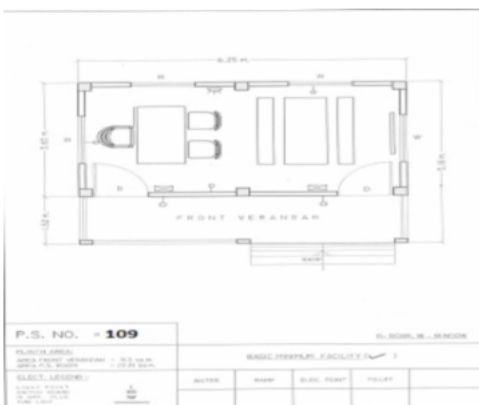

নিৰ্বাচক পঞ্জীয়ন বিষয়াৰ স্বাক্ষৰ

Nazri Naksha

Google Map View

Polling Station Building Front View

ভোটগ্ৰহন কেন্দ্ৰৰ সন্মুখৰ দৃশ্য

Cad View

Key MAP View

বিধানসভা সমষ্টিৰ নম্বৰ আৰু নাম : 84-ডিগবৈ  
অংশৰ নম্বৰ আৰু নাম : 1-আব. জি.ৰোড(অংশ)